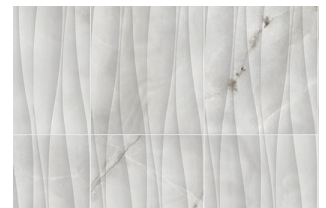

SPECIFICATIONS

Name	Surface Art Tofane
Material	Ceramic
Installation	Wall, Interior Only
Variation	Level 2
Sizes Available	3x12, 12x36

COLORS

Bianco Vita

Bianco Vita Alto

Bianco Vita Curva

Calacatta Dolce

Calacatta Dolce Alto

Calacatta Dolce Curva

Onyx Suave

Onyx Suave Alto

Onyx Suave Curva

Statuario Valore

Statuario Valore Alto

Statuario Valore Curva