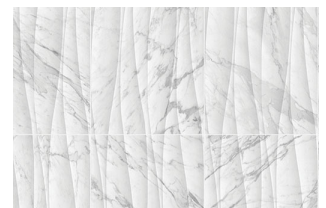

SPECIFICATIONS

Name	Surface Art Tofane
Material	Ceramic
Installation	Wall, Interior Only
Variation	Level 2
Sizes Available	3x12, 12x36

COLORS

Bianco Vita

Bianco Vita Alto

Bianco Vita Curva

Calacatta Dolce

Calacatta Dolce Alto

Calacatta Dolce Curva

Onyx Suave

Onyx Suave Alto

Onyx Suave Curva

Statuario Valore

Statuario Valore Alto

Statuario Valore Curva