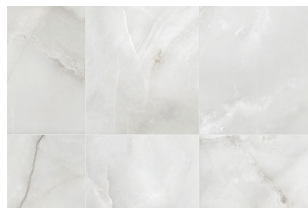

SPECIFICATIONS

Name	Surface Art Tofane
Material	Ceramic
Installation	Wall, Interior Only
Variation	Level 2
Sizes Available	3x12, 12x36

COLORS

Bianco Vita

Bianco Vita Alto

Bianco Vita Curva

Calacatta Dolce

Calacatta Dolce Alto

Calacatta Dolce Curva

Onyx Suave

Onyx Suave Alto

Onyx Suave Curva

Statuario Valore

Statuario Valore Alto

Statuario Valore Curva