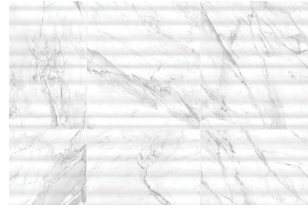

SPECIFICATIONS

Name	Surface Art Tofane
Material	Ceramic
Installation	Wall, Interior Only
Variation	Level 2
Sizes Available	3x12, 12x36

COLORS

Bianco Vita

Bianco Vita Alto

Bianco Vita Curva

Calacatta Dolce

Calacatta Dolce Alto

Calacatta Dolce Curva

Onyx Suave

Onyx Suave Alto

Onyx Suave Curva

Statuario Valore

Statuario Valore Alto

Statuario Valore Curva