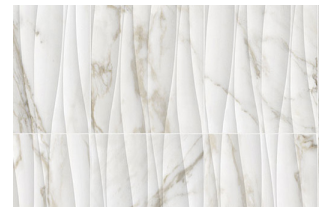

SPECIFICATIONS

Name	Surface Art Tofane
Material	Ceramic
Installation	Wall, Interior Only
Variation	Level 2
Sizes Available	3x12, 12x36

COLORS

Bianco Vita

Bianco Vita Alto

Bianco Vita Curva

Calacatta Dolce

Calacatta Dolce Alto

Calacatta Dolce Curva

Onyx Suave

Onyx Suave Alto

Onyx Suave Curva

Statuario Valore

Statuario Valore Alto

Statuario Valore Curva