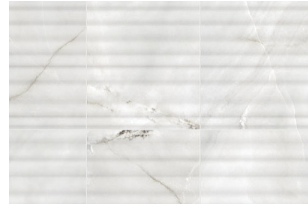

SPECIFICATIONS

Name	Surface Art Tofane
Material	Ceramic
Installation	Wall, Interior Only
Variation	Level 2
Sizes Available	3x12, 12x36

COLORS

Bianco Vita

Bianco Vita Alto

Bianco Vita Curva

Calacatta Dolce

Calacatta Dolce Alto

Calacatta Dolce Curva

Onyx Suave

Onyx Suave Alto

Onyx Suave Curva

Statuario Valore

Statuario Valore Alto

Statuario Valore Curva