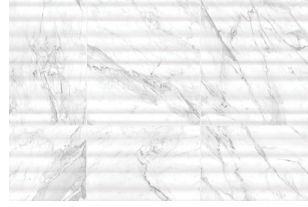

SPECIFICATIONS

Name	Surface Art Tofane
Material	Ceramic
Installation	Wall, Interior Only
Variation	Level 2
Sizes Available	3x12, 12x36

COLORS

Bianco Vita

Bianco Vita Alto

Bianco Vita Curva

Calacatta Dolce

Calacatta Dolce Alto

Calacatta Dolce Curva

Onyx Suave

Onyx Suave Alto

Onyx Suave Curva

Statuario Valore

Statuario Valore Alto

Statuario Valore Curva