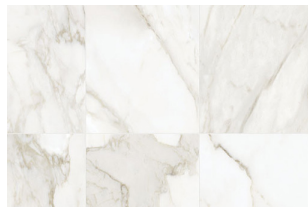

SPECIFICATIONS

Name	Surface Art Tofane
Material	Ceramic
Installation	Wall, Interior Only
Variation	Level 2
Sizes Available	3x12, 12x36

COLORS

Bianco Vita

Bianco Vita Alto

Bianco Vita Curva

Calacatta Dolce

Calacatta Dolce Alto

Calacatta Dolce Curva

Onyx Suave

Onyx Suave Alto

Onyx Suave Curva

Statuario Valore

Statuario Valore Alto

Statuario Valore Curva