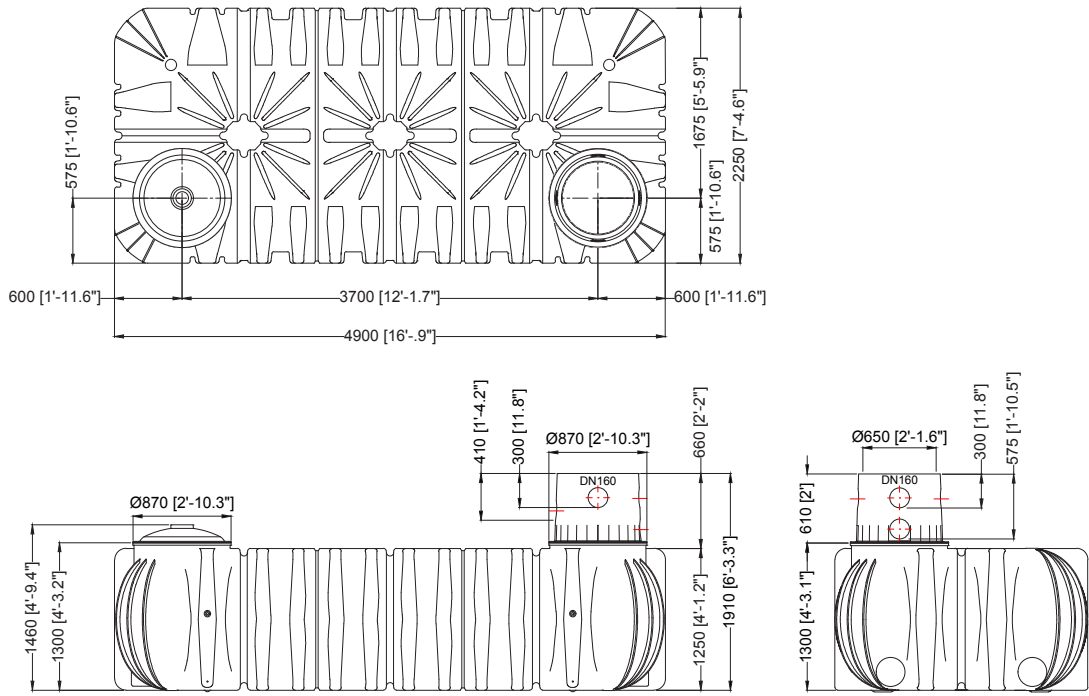

if it flows,
we go with it

1.800.665.4499
barrplastics.com

| | | | | | | | |
|------------------------------------------------------|--|-------------------------------------------------------------------------|--|-------------------------------------------------------------|--|-----------------------------------------------------------------------------------------------|--|
| D | | | | GRAF Platin XL - Flachtank 10000 L / 2641,7 gal. | | Artikel-Nr. product no. 390006 article no. (390822 / 371018 / 371065) artículo no. | |
| GB | | ES | | FR | | Otto Graf GmbH Carl-Zeiss-Str. 2-6 DE-79331 Teningen mail@graf.info www.graf.info | |
| GRAF Platin XL flat tank 10000 L / 2641,7 gal. | | GRAF Platin XL Depósito de poca profundidad 10000 L / 2641,7 gal. | | GRAF Platine XL Cuve à enterrer 10000 L / 2641,7 gal. | | | |
| gezeichnet, drawn EMU | | Gewicht, weight 460 kg | | revision | | | |
| Datum, date 2019.04.05 | | Toleranz, tolerance +/- 3% | | Maßstab, scale M 1:50 | | Einheiten, units mm [inch] gal. = US gal. | |