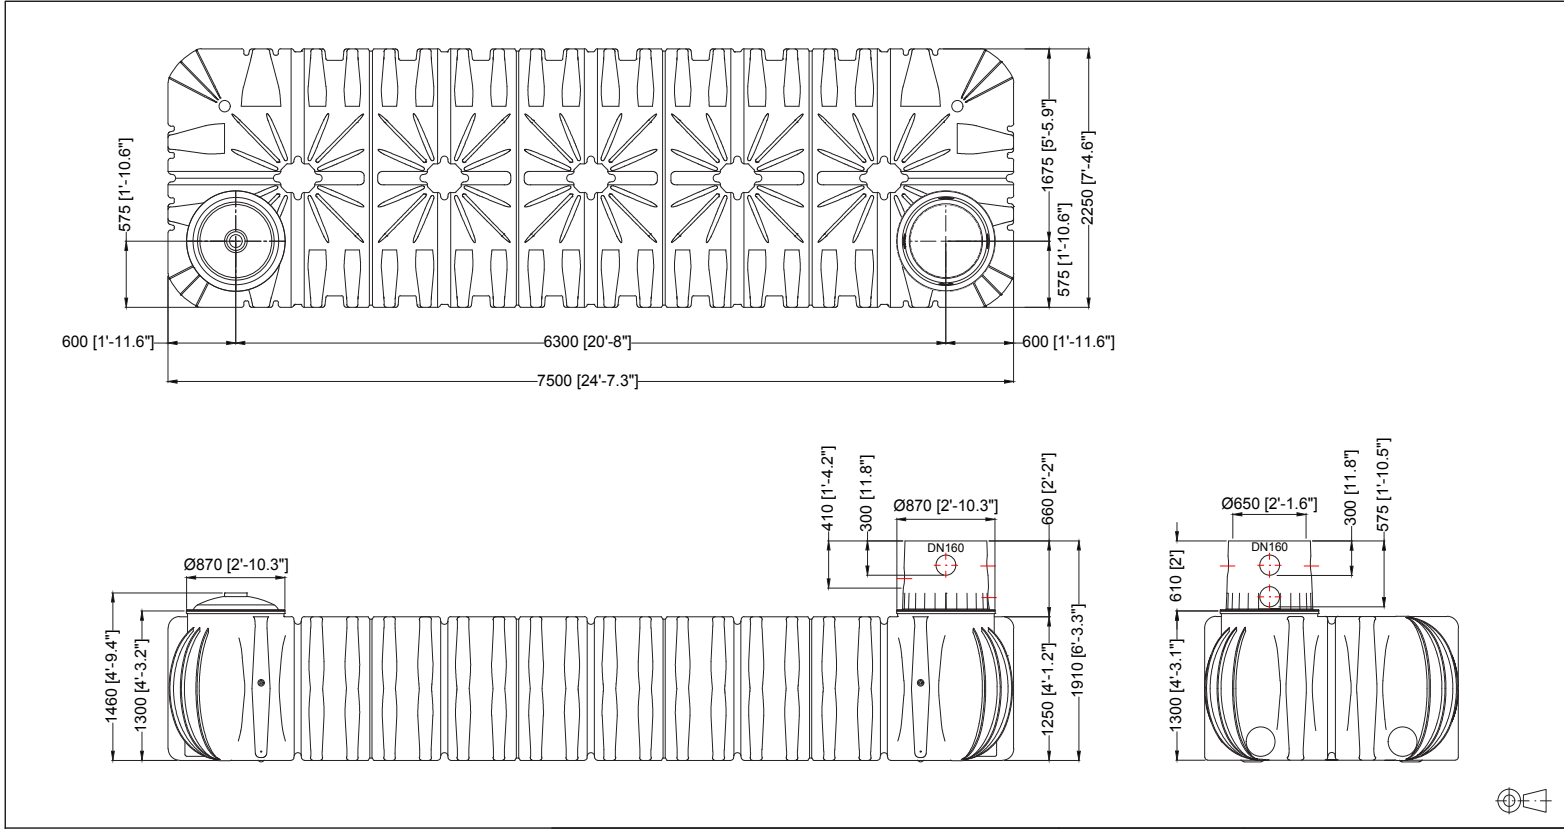

if it flows,  
we go with it

1.800.665.4499  
barrplastics.com

D			GRAF Platin XL - Flachtank 15000 L / 3962,6 gal.			Artikel-Nr. product no. article no. artículo no.		390007 (390823 / 371018 / 371065)			
GB		GRAF Platin XL flat tank 15000 L / 3962,6 gal.		ES		GRAF Platin XL Depósito de poco profundidad 15000 L / 3962,6 gal.		FR		GRAF Platine XL Cuve à enterrer 15000 L / 3962,6 gal.	
gezeichnet, drawn		EMU		Gewicht, weight		710 kg		revision			
Datum, date		2019.04.05		Toleranz, tolerance		+/- 3%		Maßstab, scale		M 1:50	
								Einheiten, units		mm [inch] gal. = US gal.	
								Otto Graf GmbH Carl-Zeiss-Str. 2-6 DE-79331 Teningen mail@graf.info www.graf.info			