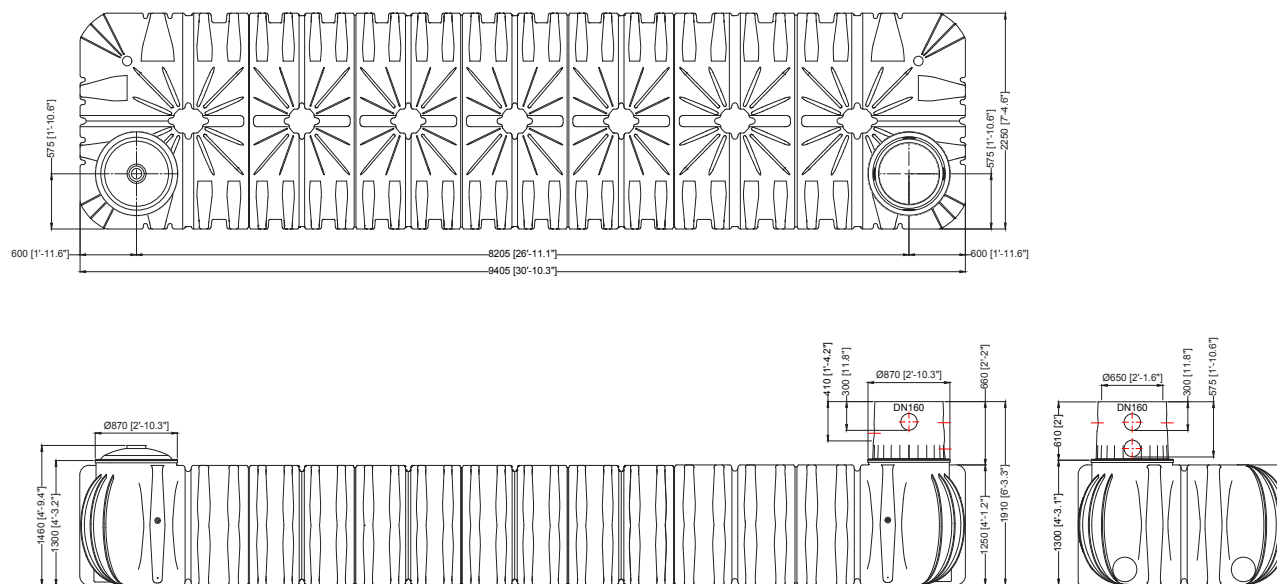

if it flows,
we go with it

1.800.665.4499
barrplastics.com

D GRAF Platin XXL - Flachtank 20000 L / 5283,4 gal.			Artikel-Nr. product no. article no. 391000 (391810 / 371018 / 371065)
GB	GRAF Platin XXL flat tank 20000 L / 5283,4 gal.	ES	GRAF Platin XXL Depósito de poco profundidad 20000 L / 5283,4 gal.
FR	GRAF Platine XXL Cuve à enterrer 20000 L / 5283,4 gal.	revision	
gezeichnet drawn	EMU	Gewicht weight	890 kg
Datum date	2019.04.05	Toleranz tolerance	+/- 3%
Maßstab scale	M 1:40	Einheiten units	mm [inch] gal. = US gal.
Otto Graf GmbH Carl-Zeiss-Str. 2-6 DE-79331 Teningen mail@graf.info www.graf.info			