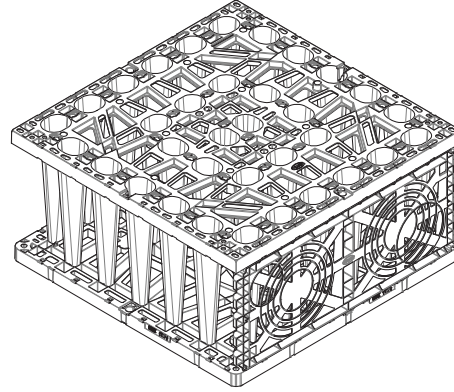

if it flows,
we go with it

1.800.665.4499
barrplastics.com

EcoBloc maxx system
402201 + 402200

EcoBloc maxx system
402201 + 402200 + 402203

A = 140 mm (DN110) / 115 mm (DN160) / 95 mm (DN200) / 70 mm (DN250)

B = 65 mm (DN160)

C = 210 mm (DN110)

A = 5.5" [4"] / 4.5" [6"] / 3.7" [8"] / 2.8" [10"]

B = 2.6" [6"]

C = 8.3" [4"]

D			Artikel-Nr. product no. article no. artículo no.
GRAF EcoBloc maxx 1-lagig komplett			revision
GB	GRAF EcoBloc maxx complete	ES	GRAF EcoBloc maxx completo
		FR	GRAF EcoBloc maxx complet
gezeichnet drawn	ISC	Gewicht weight	-
Datum date	2019.02.14	Toleranz tolerance	+/- 3%
Maßstab scale	M 1:15	Einheiten units	mm [inch] gal. = US gal.
			BARR Plastics Inc. Abbotsford, BC info@barrplastics.com barrplastics.com