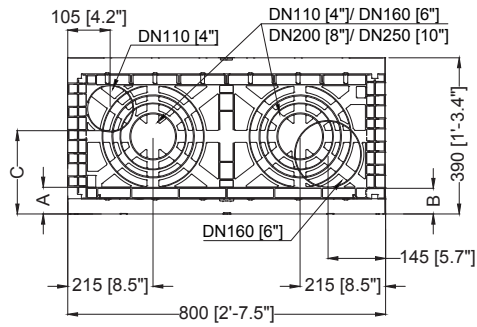

if it flows,
we go with it

1.800.665.4499
barrplastics.com

EcoBloc maxx system
402201 + 402200

EcoBloc maxx system
402201 + 402200 + 402203

A = 140 mm (DN110) / 115 mm (DN160) / 95 mm (DN200) / 70 mm (DN250)

B = 65 mm (DN160)

C = 210 mm (DN110)

A = 5.5" [4"] / 4.5" [6"] / 3.7" [8"] / 2.8" [10"]

B = 2.6" [6"]

C = 8.3" [4"]

D			Artikel-Nr. product no. article no. artículo no.
GRAF EcoBloc maxx 1-lagig komplett			revision
GB	GRAF EcoBloc maxx complete	ES	GRAF EcoBloc maxx completo
		FR	GRAF EcoBloc maxx complet
gezeichnet drawn	ISC	Gewicht weight	-
Datum date	2019.02.14	Toleranz tolerance	+/- 3%
Maßstab scale	M 1:15	Einheiten units	mm [inch] gal. = US gal.
			BARR Plastics Inc. Abbotsford, BC info@barrplastics.com barrplastics.com