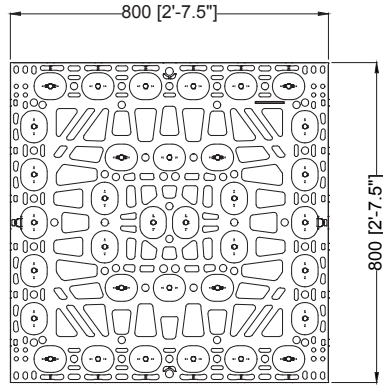

if it flows,
we go with it

1.800.665.4499
barrplastics.com

EcoBloc maxx system
402201 + 402200

EcoBloc maxx system
402201 + 402200 + 402203

A = 140 mm (DN110) / 115 mm (DN160) / 95 mm (DN200) / 70 mm (DN250)

B = 65 mm (DN160)

C = 210 mm (DN110)

A = 5.5" [4"] / 4.5" [6"] / 3.7" [8"] / 2.8" [10"]

B = 2.6" [6"]

C = 8.3" [4"]

D			Artikel-Nr. product no. article no. artículo no.
GRAF EcoBloc maxx 1-lagig komplett			revision
GB	GRAF EcoBloc maxx complete	ES	GRAF EcoBloc maxx completo
		FR	GRAF EcoBloc maxx complet
gezeichnet drawn	ISC	Gewicht weight	-
Datum date	2019.02.14	Toleranz tolerance	+/- 3%
Maßstab scale	M 1:15	Einheiten units	mm [inch] gal. = US gal.
			BARR Plastics Inc. Abbotsford, BC info@barrplastics.com barrplastics.com