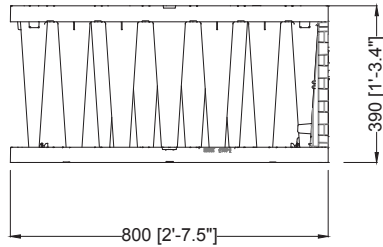

if it flows,
we go with it

1.800.665.4499
barrplastics.com

EcoBloc maxx system
402201 + 402200

EcoBloc maxx system
402201 + 402200 + 402203

A = 140 mm (DN110) / 115 mm (DN160) / 95 mm (DN200) / 70 mm (DN250)

B = 65 mm (DN160)

C = 210 mm (DN110)

A = 5.5" [4"] / 4.5" [6"] / 3.7" [8"] / 2.8" [10"]

B = 2.6" [6"]

C = 8.3" [4"]

D			Artikel-Nr. product no. article no. artículo no.
GRAF EcoBloc maxx 1-lagig komplett			revision
GB	GRAF EcoBloc maxx complete	ES	GRAF EcoBloc maxx completo
		FR	GRAF EcoBloc maxx complet
gezeichnet drawn	ISC	Gewicht weight	-
Datum date	2019.02.14	Toleranz tolerance	+/- 3%
Maßstab scale	M 1:15	Einheiten units	mm [inch] gal. = US gal.
			BARR Plastics Inc. Abbotsford, BC info@barrplastics.com barrplastics.com