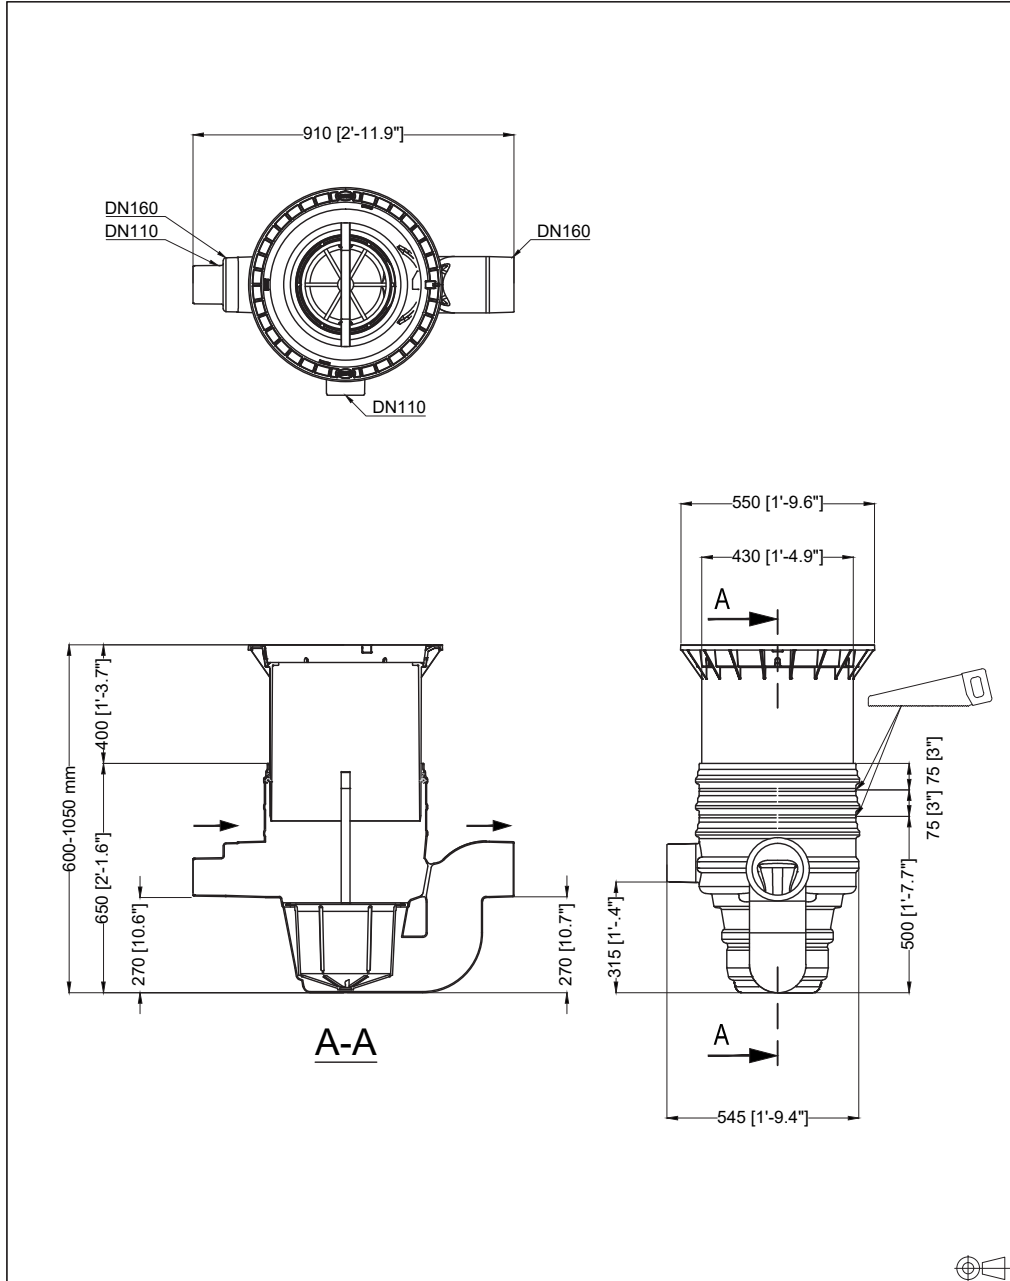

if it flows,  
we go with it

1.800.665.4499  
barrplastics.com

<p>D</p> <p><b>GRAF Drainstar-Filter Extern</b> begehbar / Pkw-befahrbar</p>			<p>Artikel-Nr. product no. article no. 340143 / 340144 artículo no.</p>
<p>GB GRAF Drainstar Filter external for pedestrian loading / vehicle</p>	<p>ES GRAF Drainstar filtro externo por peatones / vehículos</p>	<p>FR GRAF Filtre Drainstar Externe piétons / véhicules</p>	<p>revision</p>
<p>gezeichnet drawn MAME</p>	<p>Gewicht weight ca. 11 / 35 kg</p>	<p>BARR Plastics Inc. Abbotsford, BC info@barrplastics.com barrplastics.com</p>	
<p>Datum date 2016.11.14</p>	<p>Toleranz tolerance +/- 3%</p>		
<p>Maßstab scale M 1:16</p>	<p>Einheiten units mm [inch] gal. = US gal.</p>		