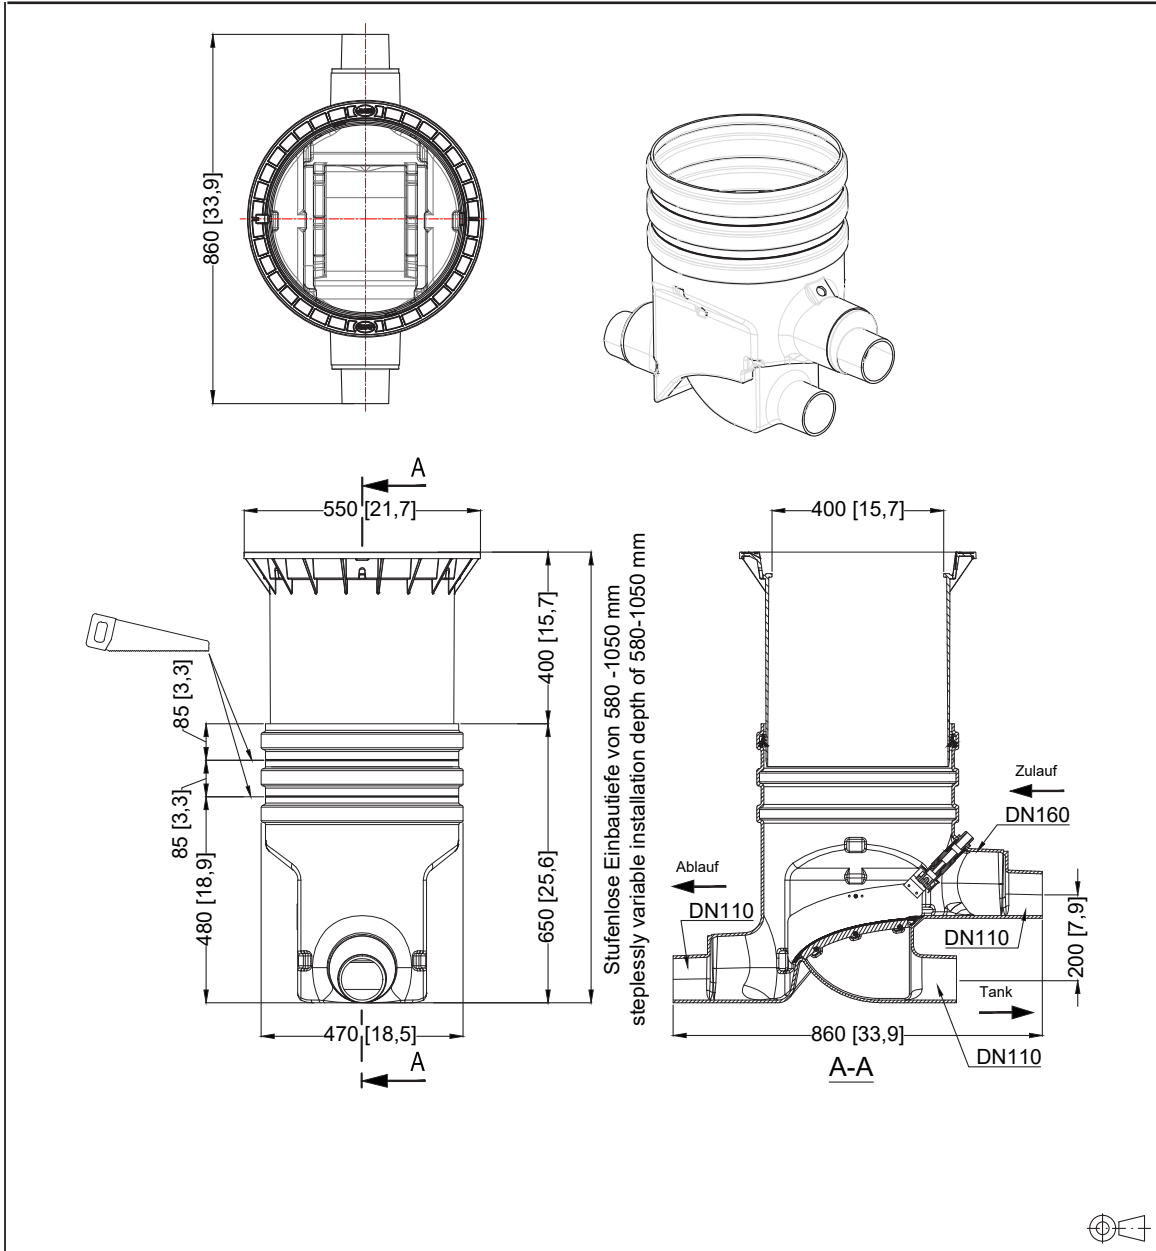

if it flows,
we go with it

1.800.665.4499
barrplastics.com

D		GRAF Optimax-Filter Extern begehbar / PKW-befahrbar		Artikel-Nr. product no. article no. 340030 / 340031		
GB	GRAF Optimax-Filter external pedestrian / vehicular loading	ES	GRAF filtro Optimax externo peatones / vehiculos	FR	GRAF Filtre Optimax externe piétons / véhicules	revision
gezeichnet drawn	ISC	Gewicht weight	14 / 40 kg	BARR Plastics Inc Abbotsford, BC info@barrplastics.com barrplastics.com		
Datum date	2016.05.04	Toleranz tolerance	+/- 3%			
Maßstab scale	M 1:15	Einheiten units	mm [inch] gal. = US gal.			