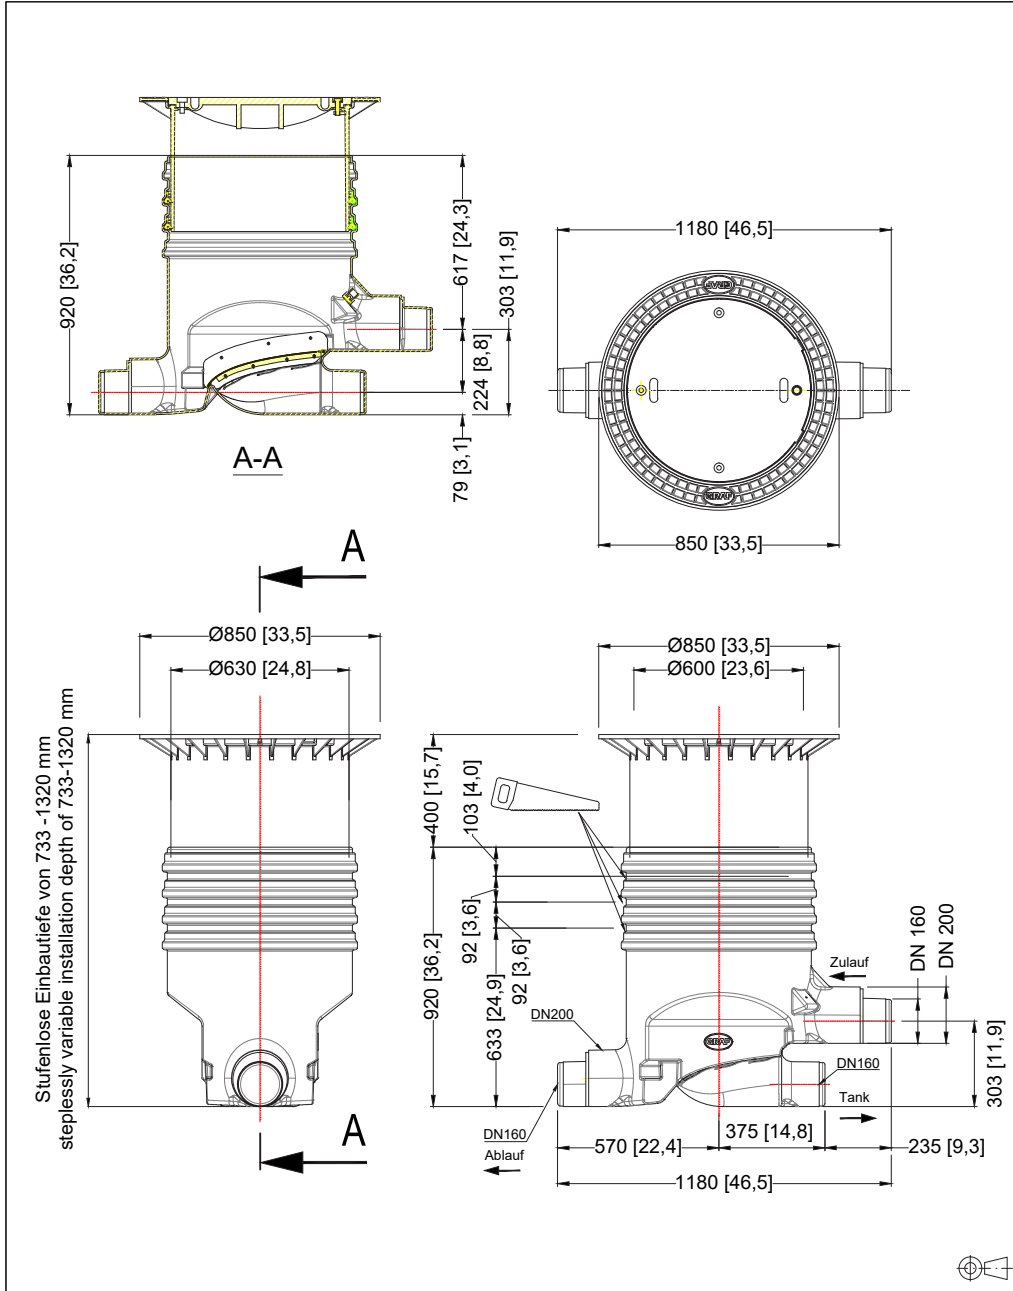

if it flows,
we go with it

1.800.665.4499
barrplastics.com

<p>D GRAF Optimax-Gewerbe Filter 3 Extern begehbar / PKW-befahrbar</p>			<p>Artikel-Nr. product no. 340035 / 340036 article no. artículo no.</p>
<p>GB GRAF Optimax-Industrial filter pedestrian / vehical loading</p>	<p>ES GRAF Industrial filter externo peatones / vehiculos</p>	<p>FR GRAF Filtre Bâtiment Optimax externe piétons / véhicules</p>	<p>revision</p>
<p>gezeichnet drawn ISC</p>	<p>Gewicht weight 37 / 77 kg</p>	<p>BARR Plastics Inc Abbotsford, BC info@barrplastics.com barrplastics.com</p>	
<p>Datum date 2015.11.19</p>	<p>Toleranz tolerance +/- 3%</p>		
<p>Maßstab scale M 1:20</p>	<p>Einheiten units mm [inch] gal. = US gal.</p>		