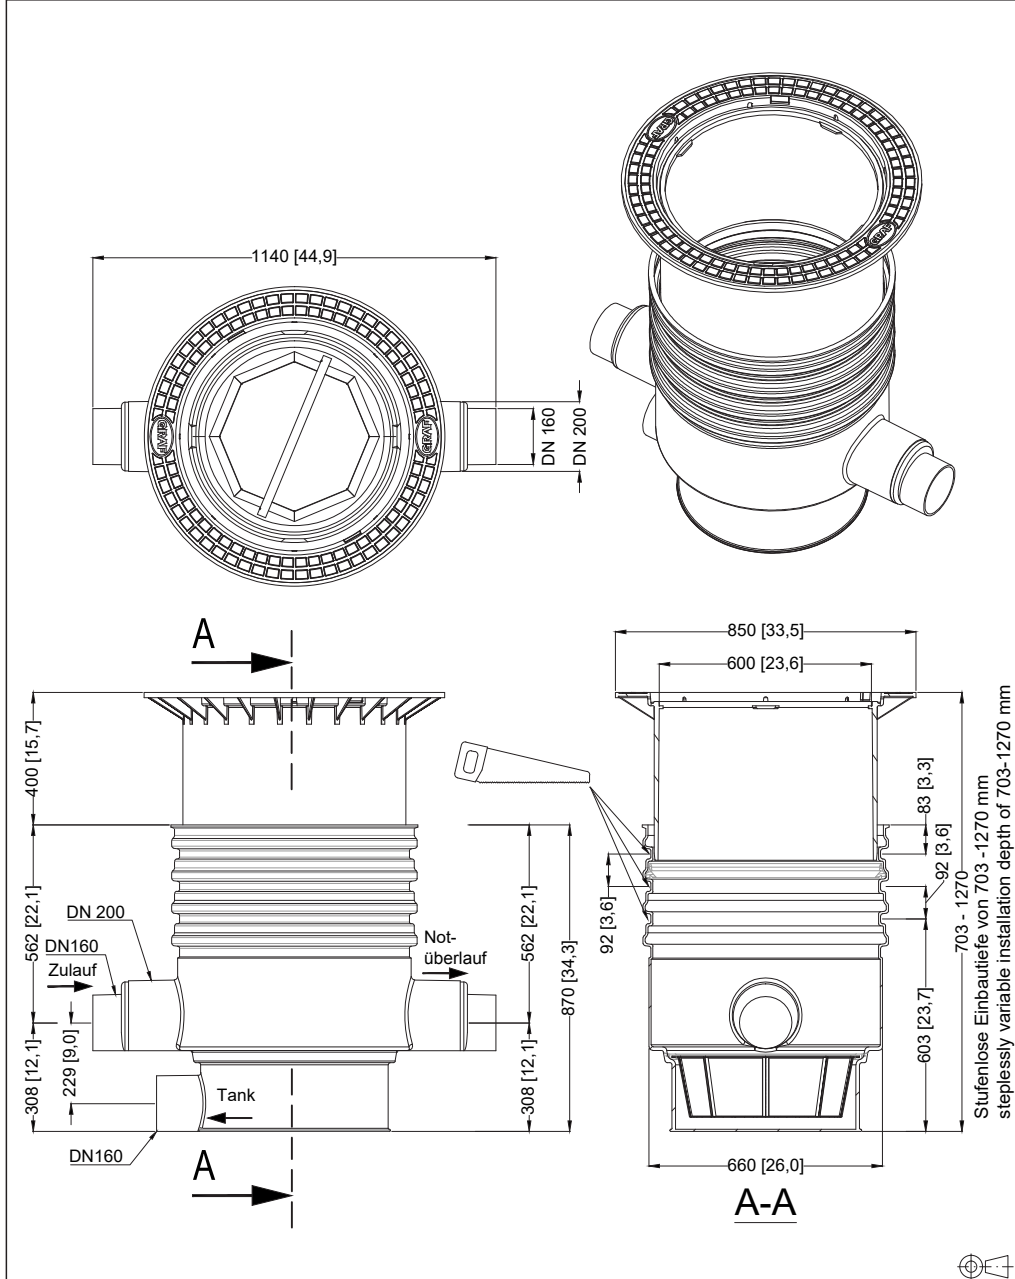

if it flows,  
we go with it

1.800.665.4499  
barrplastics.com

D			GRAF Universal-Gewerbe-Filter 3 Extern begehbar / PKW-befahrbar		Artikel-Nr. product no. article no. 340050 / 340051
GB	GRAF Universal industrial filter 3 ext. for pedestrian loading / cars	ES	GRAF Filtro Industrial Universal ext. por peatones / vehiculos	FR	GRAF Filtre Universel Bâtiment piétons / véhicules
gezeichnet drawn	ISC	Gewicht weight	37 / 77 kg		BARR Plastics Inc Abbotsford, BC info@barrplastics.com barrplastics.com
Datum date	2016.05.03	Toleranz tolerance	+/- 3%		
Maßstab scale	M 1:16	Einheiten units	mm [inch] gal. = US gal.		