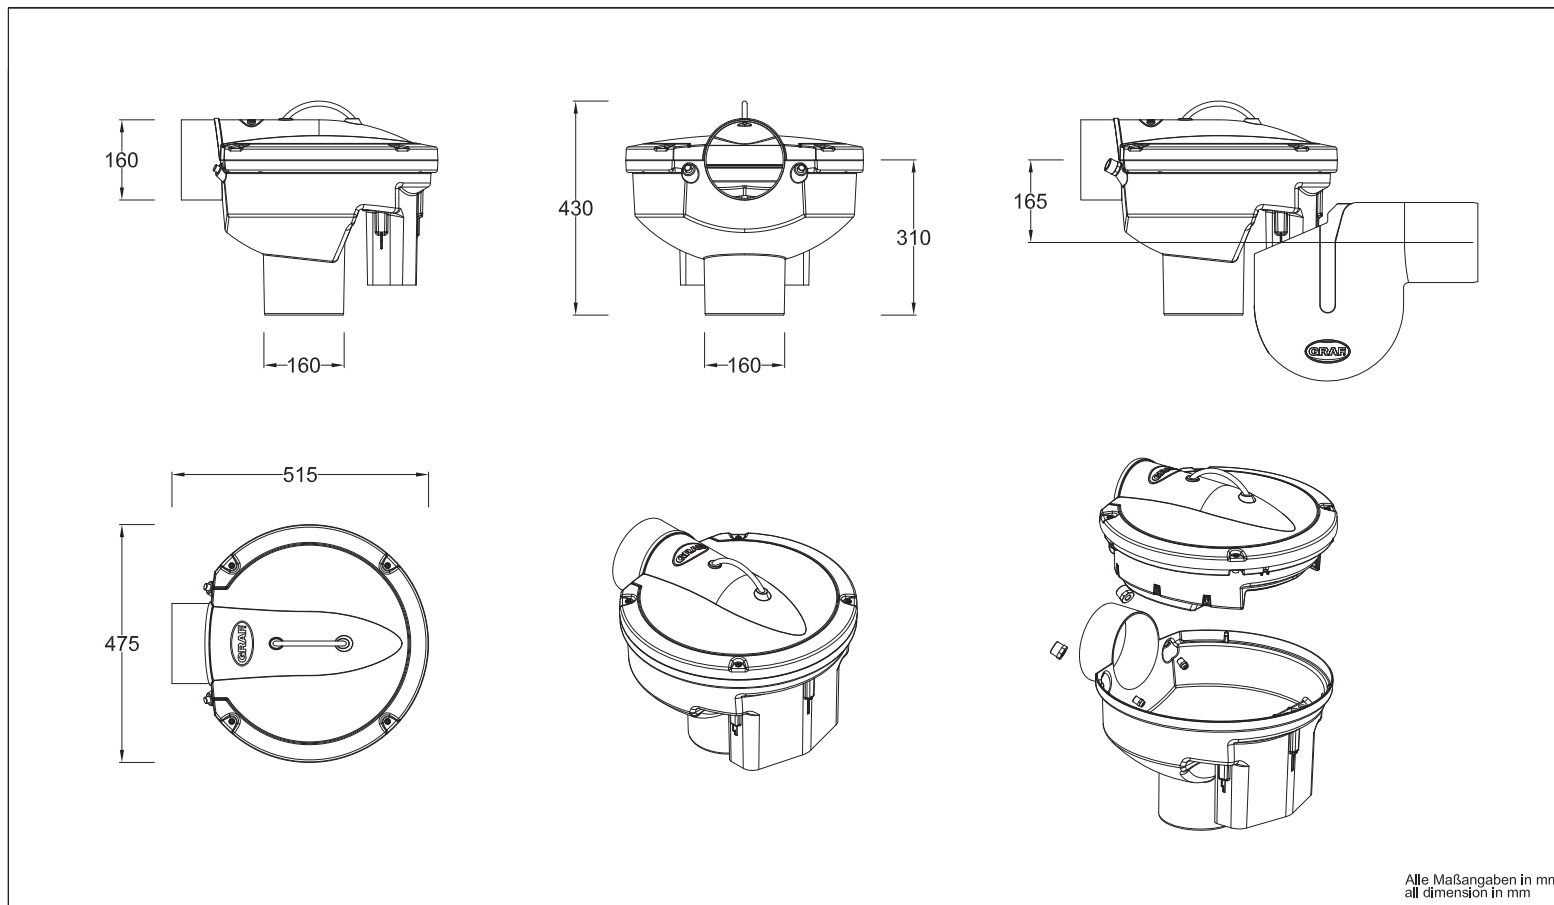

if it flows,
we go with it

1.800.665.4499
barrplastics.com

Alle Maßangaben in mm
all dimension in mm

BARR Plastics Inc Abbotsford, BC info@barrplastics.com barrplastics.com		D Optimax Pro XL Filter intern Anschluss DN150		Artikel-Nr. article no. 340108	Zeichnungsinformation drawing information	Artikelinformation article information
		GB Optimax XL filter internal	ES Filtro Optimax XL interno	FR Filtre Optimax XL interne	gezeichnet drawn DMU	Gewicht weight ca. 4,8 kg
					Datum date 12.04.2016	
					Toleranz tolerance +/- 3 %	