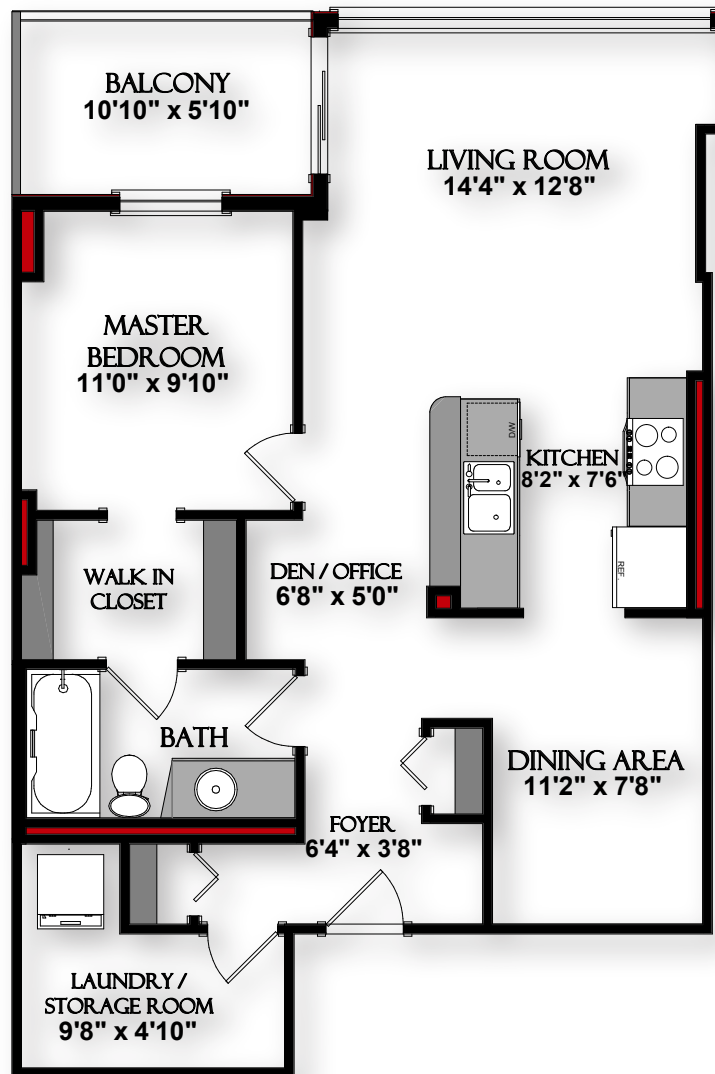

601, 188 - 15 AVENUE SW  
MAIN LEVEL - 781.13 Sq.Ft. / 72.57 m<sup>2</sup>  
TOTAL SIZE - 781.13 Sq.Ft. / 72.57 m<sup>2</sup>

CHRISTINA HAGERTY / (403) 815.8185  
REMAX REALTY PROFESSIONALS