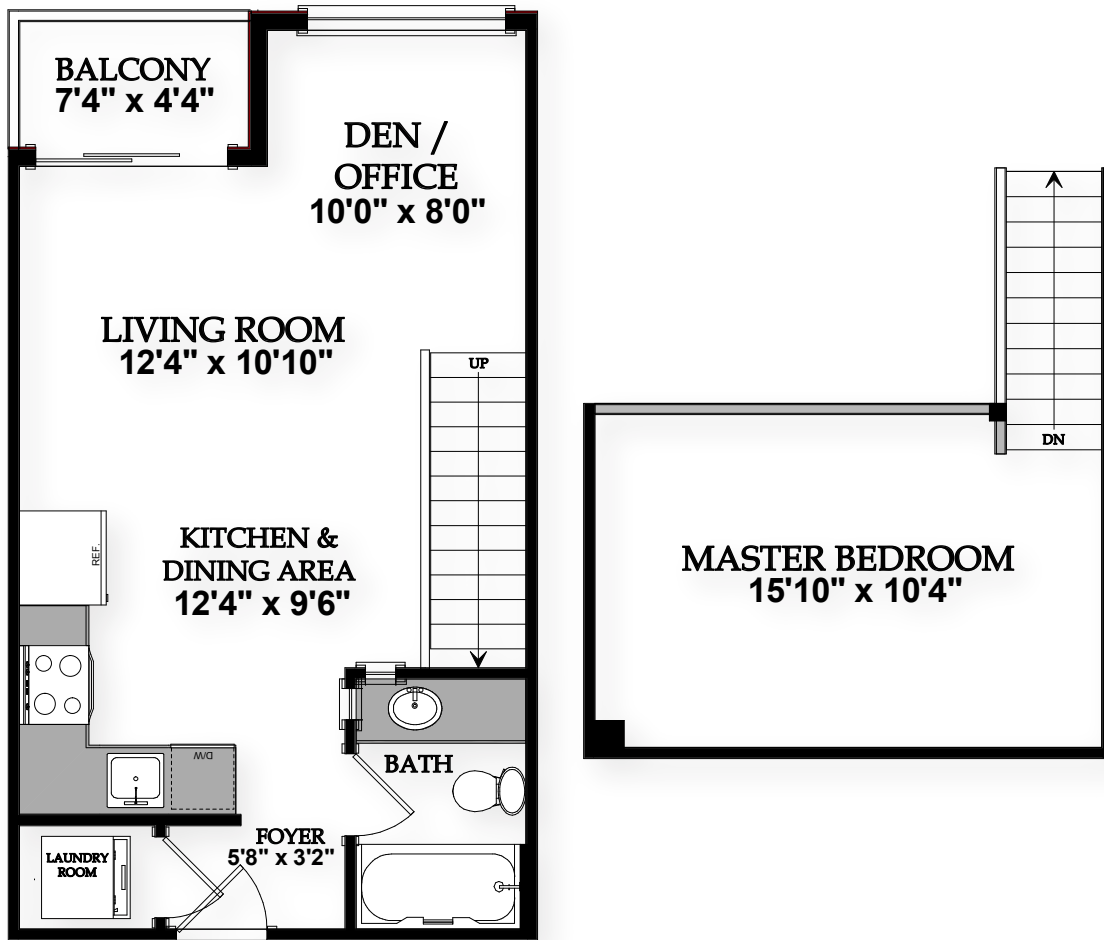

#605, 535 8 AVENUE SE  
MAIN LEVEL - 411.71 Sq.Ft. / 38.25 m2  
UPPER LEVEL - 194.37 Sq.Ft. / 18.06 m2  
TOTAL SIZE - 606.08 Sq.Ft. / 56.31 m2

CHRISTINA HAGERTY / (403) 815.8185  
RE/MAX PROFESSIONALS