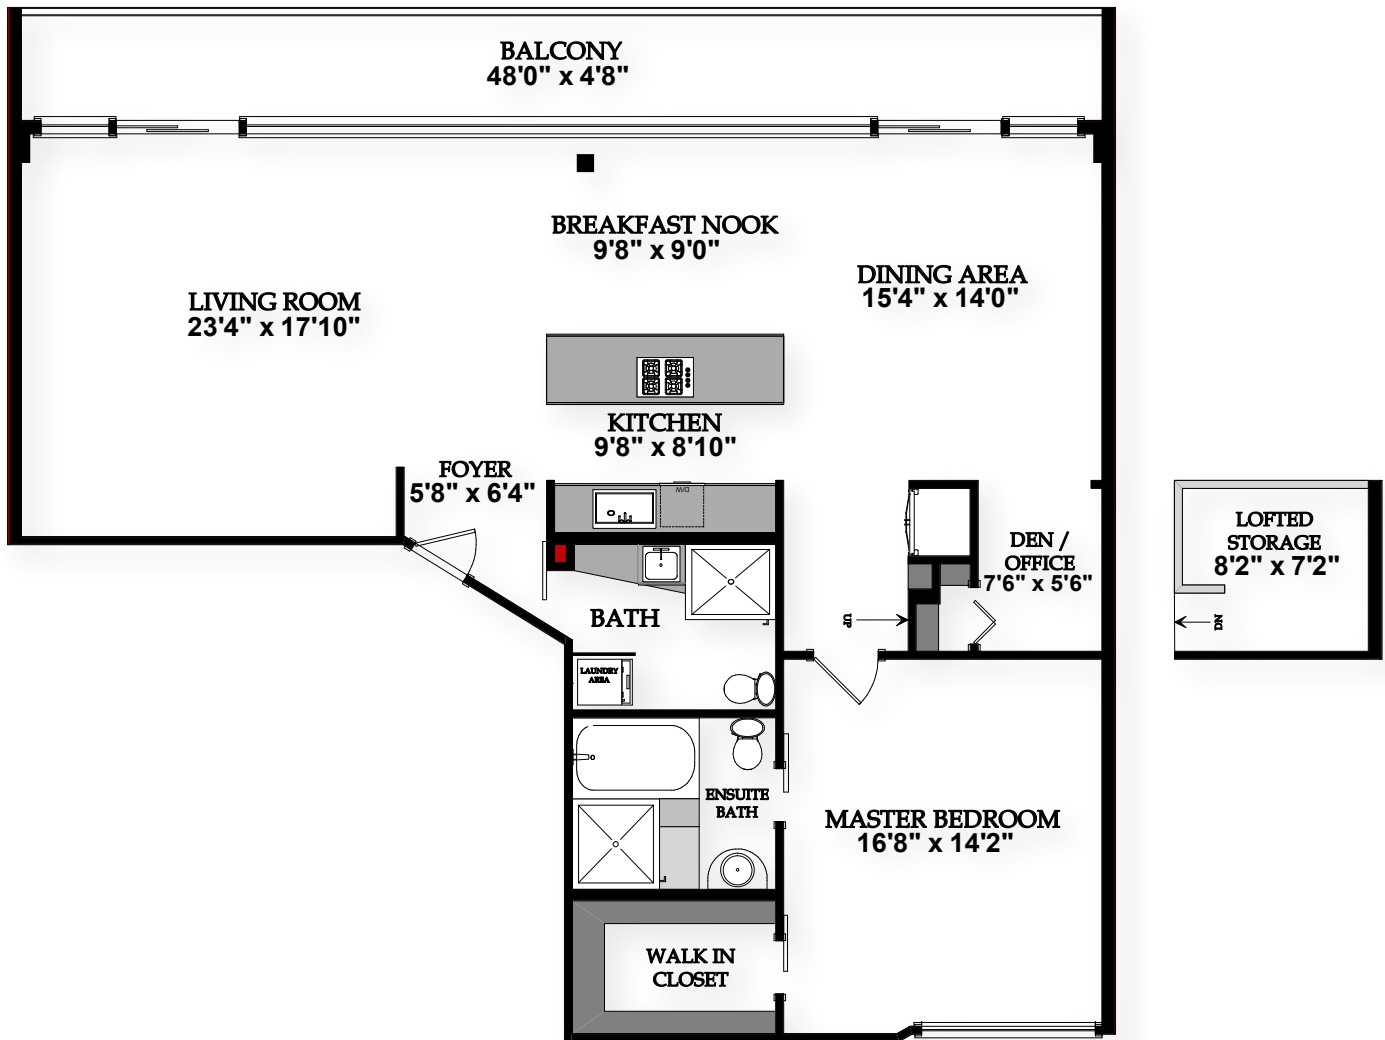

600, 610 17 AVENUE SW
MAIN LEVEL - 1382.65 Sq.Ft. / 128.45 m2
TOTAL SIZE - 1382.65 Sq.Ft. / 128.45 m2

CHRISTINA HAGER TY / (403) 815.8185
RE/MAX PROFESSIONALS