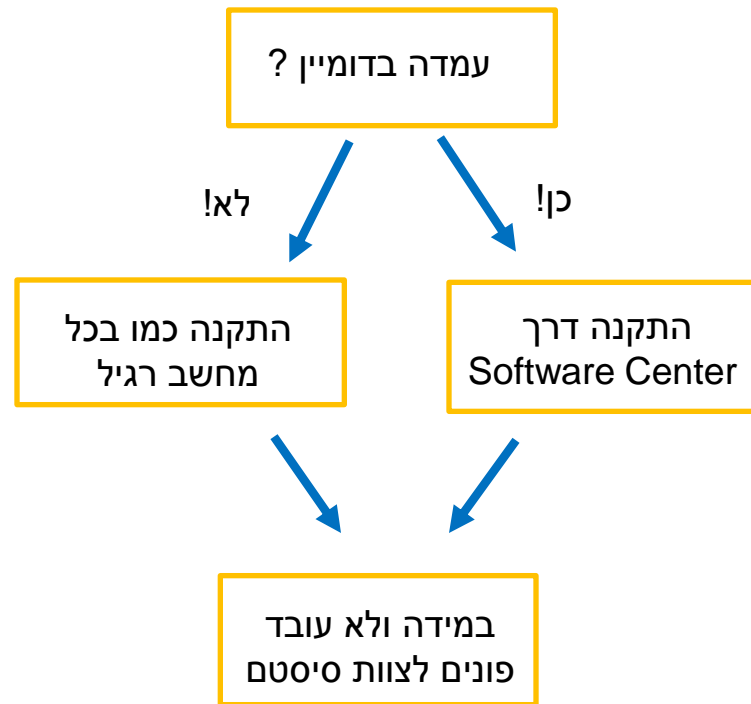

מדריך לטכנאי Comsign התקנת תוכנות לחתימה דיגיטלית במחשבי 'מאחדת'

תרשים שלבים

בדיקת עמדה

בדיקה אם עמדה מקושרת לדומיין

דרך ב'

My computer – properties –
domain: meuhedet.org

Computer name, domain, and workgroup settings