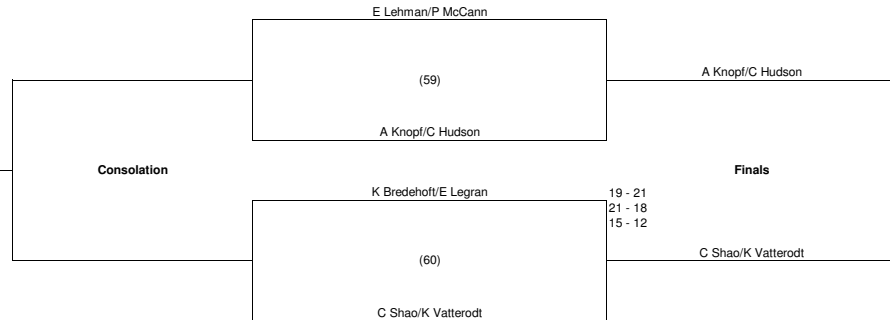

Tournament: Oasis Classic - Women's Open

Date: August 27th, 2016

SEED	FINISH
1 Erin Lehman/Pam McCann	1 Christina Shao/Katie Vatterodt
2 Angela Knopf/Christina Hudson	2 Angela Knopf/Christina Hudson
3 Cat Scott/Katie Arvidson	3 Erin Lehman/Pam McCann
4 Heather Harrington/Jenna Branham	3 Kris Bredehoft/Elsa Legrand
5 Kris Bredehoft/Elsa Legrand	5 Heather Harrington/Jenna Branham
6 Christina Shao/Katie Vatterodt	5 Mallory Deneen/Anna Pickett
7 Mallory Deneen/Anna Pickett	7 Cat Scott/Katie Arvidson
8 Crystal Meadows/Kelsey Fautsch	7 Crystal Meadows/Kelsey Fautsch
9 Liz Card/Mekana Barnes	9 Liz Card/Mekana Barnes
10 Natalie Burns/Aurora Santos	9 Jamie Lynch Renee Howe
11 Krystal Klein/Tess Rogers	9 Tawna Afkhami/Amanda Massey
12 Jamie Lynch Renee Howe	9 Katie Mackey/Dustina Bitten
13 Katie Martin/Sara Martin	13 Natalie Burns/Aurora Santos
14 Tawna Afkhami/Amanda Massey	13 Krystal Klein/Tess Rogers
15 Bri Zimlich/Karis Jelsma	13 Katie Martin/Sara Martin
16 Katie Mackey/Dustina Bitten	13 Kellyn Thaut/Hillary Eppink

SEED	FINISH
17 Kellyn Thaut/Hillary Eppink	17 Sydney Shell/Alexis Nicholls
18 Sydney Shell/Alexis Nicholls	17 B Zimlich/K Jelsma
19 Kat Kowerska/Erika Chateau	17 K Kowerska/E Chateau
20 Nicole Nitu/ Hannah Zdanowitz	17 N Nuti/H Zadanowitz
21	17
22	17
23	23 17
24	24 17
25	25 25
26	25 25
27	27 25
28	28 25
29	29 25
30	30 25
31	31 25
32	32 25