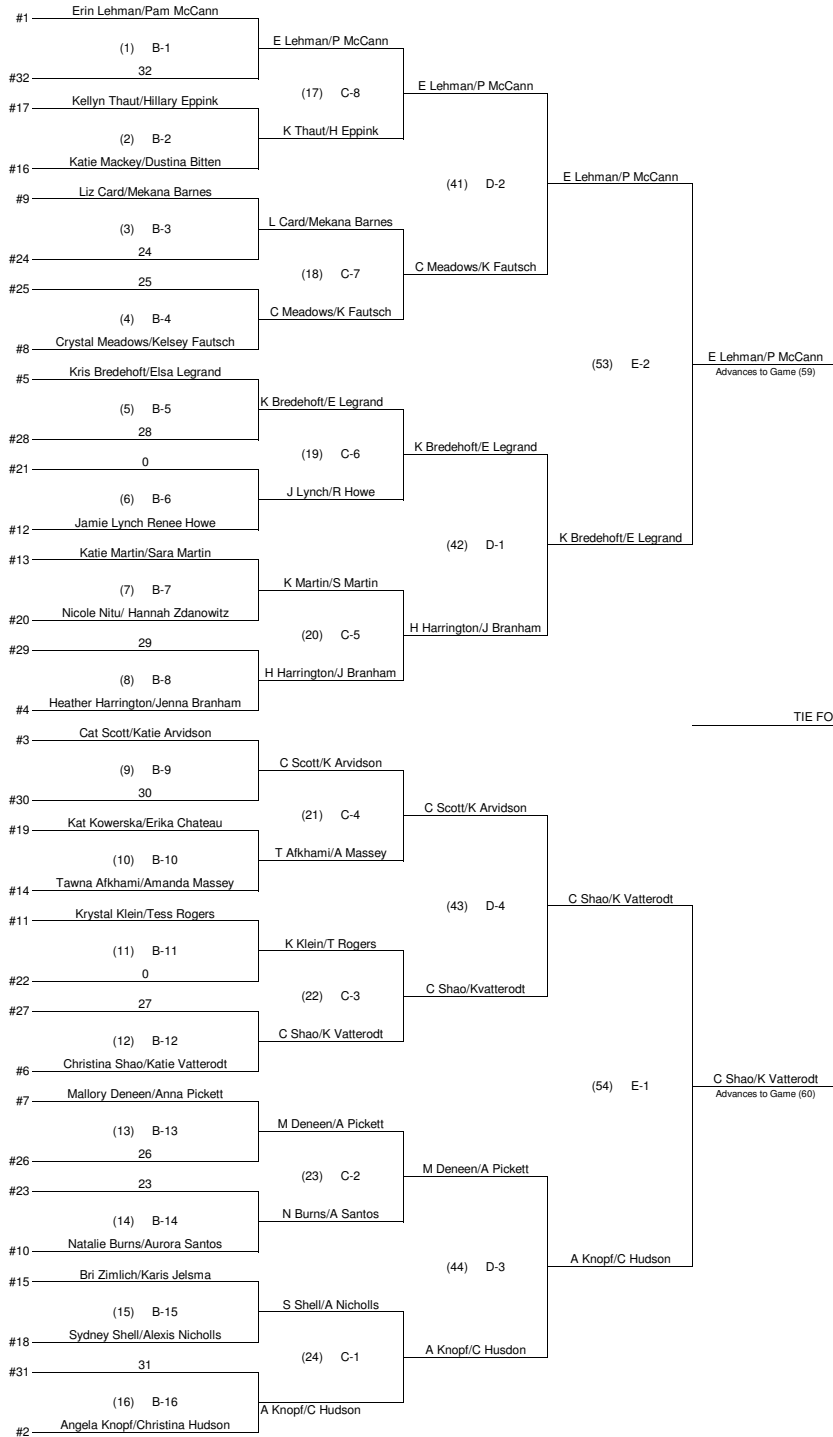

Tournament: Oasis Classic - Women's Open

Date: August 27th, 2016

SEED	FINISH
1 Erin Lehman/Pam McCann	1 Christina Shao/Katie Vatterodt
2 Angela Knopf/Christina Hudson	2 Angela Knopf/Christina Hudson
3 Cat Scott/Katie Arvidson	3 Erin Lehman/Pam McCann
4 Heather Harrington/Jenna Branham	3 Kris Bredehoft/Elsa Legrand
5 Kris Bredehoft/Elsa Legrand	5 Heather Harrington/Jenna Branham
6 Christina Shao/Katie Vatterodt	5 Mallory Deneen/Anna Pickett
7 Mallory Deneen/Anna Pickett	7 Cat Scott/Katie Arvidson
8 Crystal Meadows/Kelsey Fautsch	7 Crystal Meadows/Kelsey Fautsch
9 Liz Card/Mekana Barnes	9 Liz Card/Mekana Barnes
10 Natalie Burns/Aurora Santos	9 Jamie Lynch Renee Howe
11 Krystal Klein/Tess Rogers	9 Tawna Afkhami/Amanda Massey
12 Jamie Lynch Renee Howe	9 Katie Mackey/Dustina Bitten
13 Katie Martin/Sara Martin	13 Natalie Burns/Aurora Santos
14 Tawna Afkhami/Amanda Massey	13 Krystal Klein/Tess Rogers
15 Bri Zimlich/Karis Jelsma	13 Katie Martin/Sara Martin
16 Katie Mackey/Dustina Bitten	13 Kellyn Thaut/Hillary Eppink

SEED	FINISH
17 Kellyn Thaut/Hillary Eppink	17 Sydney Shell/Alexis Nicholls
18 Sydney Shell/Alexis Nicholls	17 B Zimlich/K Jelsma
19 Kat Kowerska/Erika Chateau	17 K Kowerska/E Chateau
20 Nicole Nitu/ Hannah Zdanowitz	17 N Nuti/H Zadanowitz
21	17
22	17
23	23 17
24	24 17
25	25 25
26	25 25
27	27 25
28	28 25
29	29 25
30	30 25
31	31 25
32	32 25