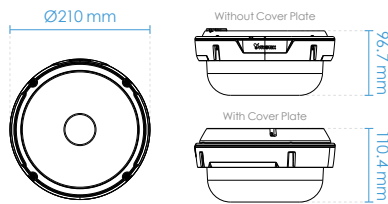

Especificaciones Técnicas

Requerimientos del Sistema

Sistema Operativo	Microsoft Windows 8/7
Navegador Web	Internet Explorer 10/11
Otros Reproductores	VLC: 1.1.11 o superior QuickTime: 7 o superior

Accesorios Incluidos

Otros	Guía de instalación rápida, certificado de garantía, adhesivo de alineación, destornillador, bolsa desecante, paquete de tornillos

Dimensiones

Accesorios Compatibles

Kits de Montaje