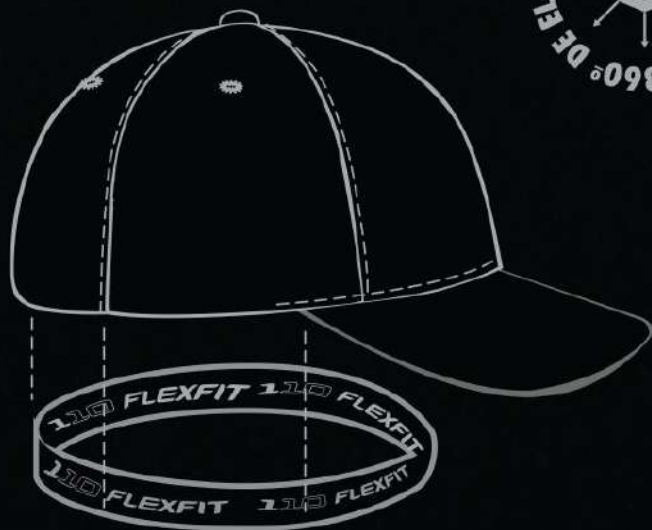

# 110 FLEXFIT

El 110 Flexfit es un gorro que abarca 10 tallas en una, un giro innovador a un clásico gorro ajustable, fabricado con los materiales más avanzado y la mejor tecnología. La alta tecnología del elástico Flexfit permiten que todos los puntos del gorro se estire entregando un calce perfecto.

## FLEXFIT 110

Etiqueta  
Interna

Tapa  
Costura