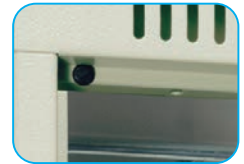

**Detalles:**

Pie elevador regulable

Remaches alojados para mejor acabado

Refuerzo en puertas y tapón de goma

**Cerraduras:**

Porta Candado

Llave de escritorio

**NK3709**

Ancho: 60 cms.

Alto: 182 cms.

Fondo: 35 cms.

Alto puerta  
15 cms.

**Colores de puertas disponibles:**

Azul

Beige

**Descripción:**

- Fabricado con plancha de **acero galvanizado** - Norma NBR 7008 - resistente a la corrosión
- Pintura antimicrobiana con nanotecnología: antibacterial, anti hongos, sin olor.
- Libre de bordes afilados
- Bisagras con cierres reforzados
- Refuerzo en las puertas para minimizar el riesgo de robo.
- 5 años de garantía
- 2 modelos de cerraduras
- Espesor cuadro frontal 1,25 mms (GSG-18), Espesor Puertas y bandejas 0,5 mms (GSG - 26)