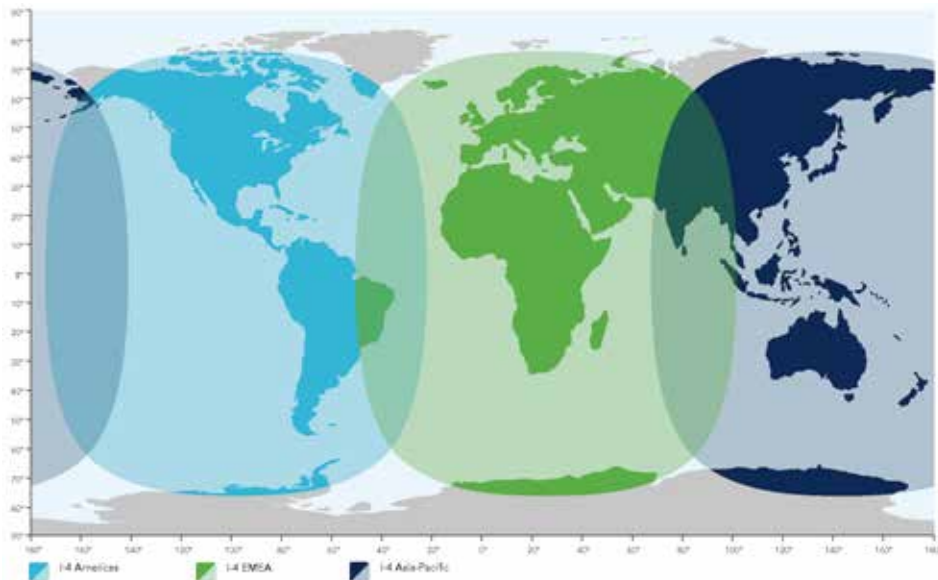

Especificaciones

- ✓ Peso: 850 gramos
- ✓ Rango de wifi de 30 metros / 100 pies.
- ✓ Servicios de IsatHub soportados IP estándar (hasta 384/240 Kbps)
- ✓ Dimensiones 179 x 170 x 30 mm
- ✓ Batería: 2,5 horas de funcionamiento
- ✓ Construido en el servidor SIP
- ✓ Puerto USB solo para actualizaciones de firmware
- ✓ Flechas LED para apuntar asistencia
- ✓ Temperatura entre -25° C y +55° C

MAPA DE COBERTURA INMARSAT

wideye™
liberating communications

inmarsat

Empresa con más de 20 años de trayectoria y más de 120 profesionales brindando soluciones integrales de comunicación satelital móvil en la región, con presencia en Argentina, Chile, Panamá, Paraguay, Perú y Uruguay.