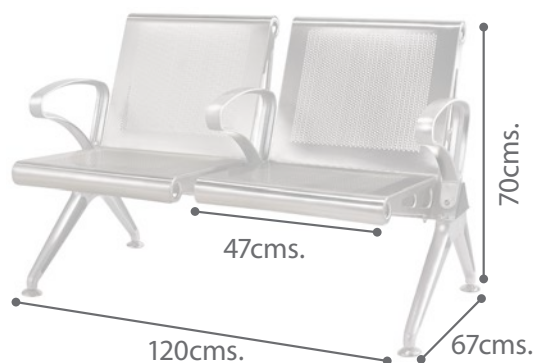

NK6112

Ancho: 180 cms.

Alto: 70 cms.

Fondo: 67 cms.

Ancho asiento
47 cms.

Descripción:

Las butacas LockerPlus son fabricadas en acero inoxidable, resistente a la corrosión, lo que entrega mayor durabilidad al producto. Con 2 cuerpos revestidos en acero o asientos tapizados. Brazos laterales e intermedios y base central en aleación de aluminio de 2,5mm. Capacidad 200kgs. por asiento.