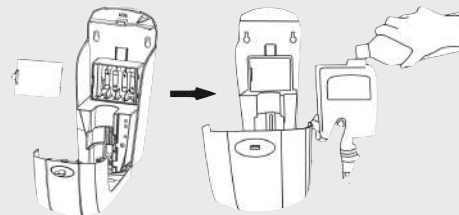

MODELOS:

A BATERÍA O CONEXIÓN ELÉCTRICA

Baterías

Conexión Eléctrica

ESPECIFICACIONES TÉCNICAS

Distancia de reconocimiento	Corta: 3cm - Larga: 10 cm
Capacidad	1000 ml
Dosis	☹ : 0,4 ml ☹☹ : 0,8 ml
Batería	4 AAA o 8 AA alcalinas
Adaptador Energía	Input: AC 100-240V 50/60Hz - Output: DC6.0V 2A