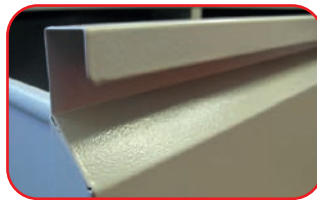

Detalles:

Manilla de apertura

Riel deslizante lateral de cajones

Interior cajón

Chapa y Llave

Colores de puertas disponibles

Dimensiones carpeta colgante A4

KARDEX 4

Ancho: 44,5 cms.
Alto: 132,5 cms.
Fondo: 62 cms.

Gabinete: 4 cajones.

Material: acero laminado en frío de alta calidad, espesor 0,5 mm. y 0,6 mm. antes del pintado.

Superficie: tratamiento de lavado con ácido, fosforizada y con capa electrostática.