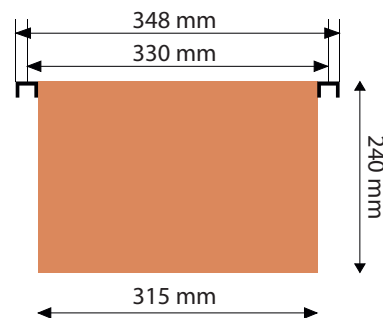

Detalles:

Manilla de apertura

Riel deslizante lateral de cajones

Interior cajón

Chapa y Llave

Colores de puertas disponibles

Dimensiones carpeta colgante A4

KARDEX 4

Ancho: 44,5 cms.
Alto: 132,5 cms.
Fondo: 62 cms.

Gabinete: 4 cajones.

Material: acero laminado en frío de alta calidad, espesor 0,5 mm. y 0,6 mm. antes del pintado.

Superficie: tratamiento de lavado con ácido, fosforizada y con capa electrostática.