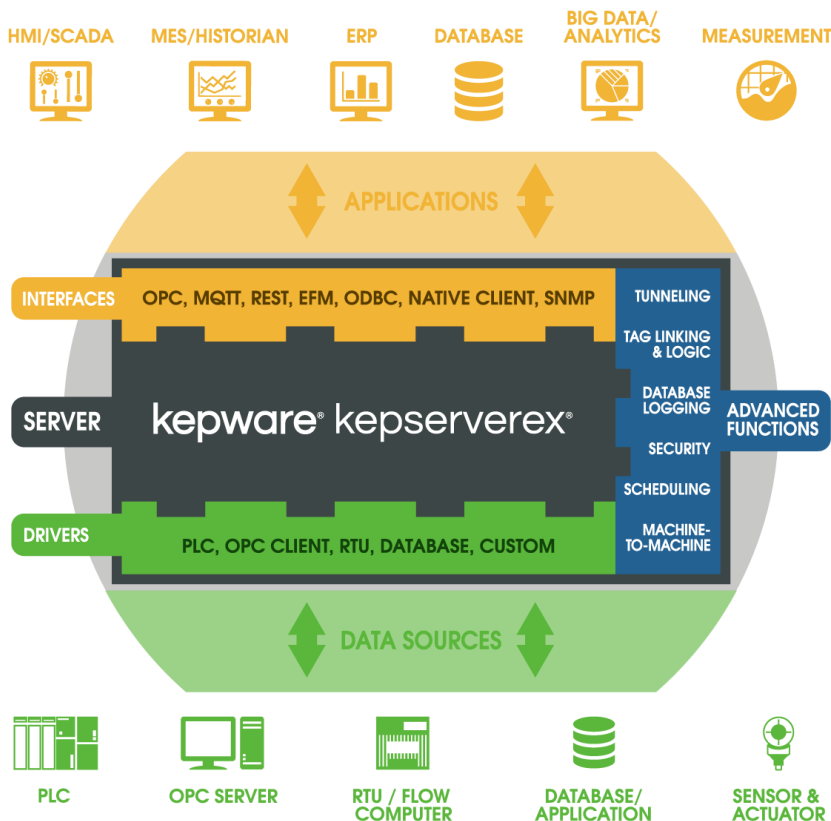

# fabelec

33 años dando soluciones

/Fabelec

/Fabelec

/FabelecLtda

WWW.FABELEC.CL

# kepware®

**El Software de conectividad industrial KepserverEX proporciona datos seguros y fiables a toda la organización para que pueda centrarse en la productividad**

- ✓ Posee más de 100 posibilidades de conexión.
- ✓ KEPServerEX utiliza un solo núcleo para albergar a cualquier servidor OPC que usted necesita.
- ✓ Beneficios con la consistencia entre los dispositivos y protocolos.
- ✓ KEPServerEX v6 es la versión más reciente y representa la más avanzada tecnología de comunicación que existe en el mercado.
- ✓ KepServer con su Gateway IoT permite conectar la Tecnología de Operaciones con la Tecnología de la Información para transmitir datos del control industrial en tiempo real a aplicaciones de análisis de BigData

## EQUIPOS - INTEGRACIÓN - INGENIERÍA