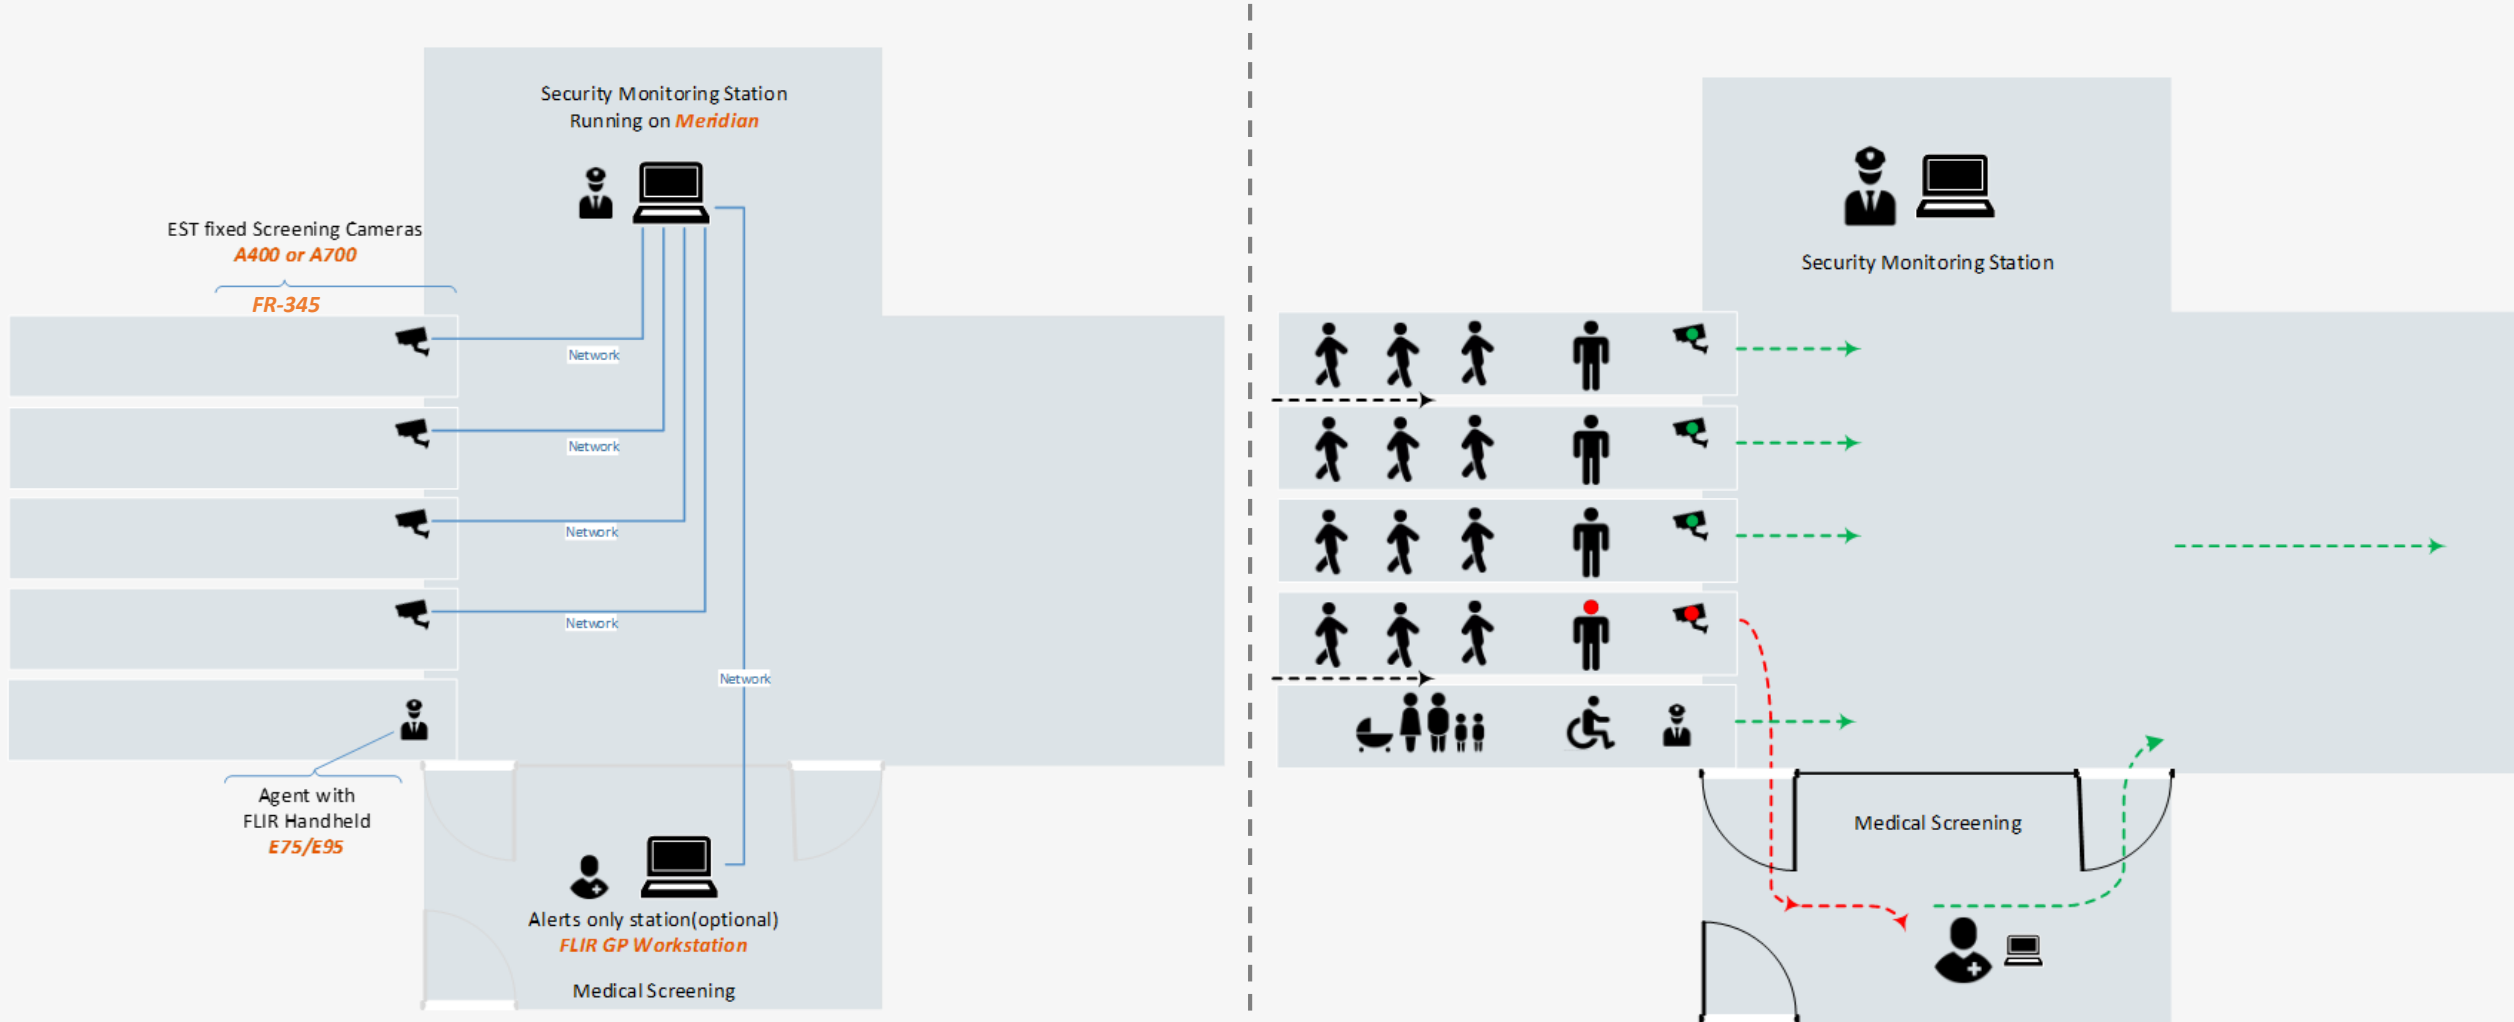

- **Detección inteligente de cara, en el borde (On-edge)**, a través de la pantalla interactiva indica a una persona cuando necesite quitarse los anteojos, al mismo tiempo que la guía a la posición correcta para una mejor medición.
- La cámara sin contacto localiza y mide automáticamente el **canto interno** (esquina del ojo/conducto lagrimal) en un segundo y proporciona un gráfico instantáneo de aprobación / falla al individuo.
- **Integración con sistemas VMS** agiliza aún más el flujo de trabajo y la toma de decisiones para las instalaciones, al tiempo que ayuda al personal de seguridad a mantener una distancia segura de los posibles riesgos para la salud.

CARACTERISTICAS

Cámara visual 1080p

Detección automática del conducto lagrimal, integrada

Cámara Radiométrica

Retroalimentación sobre la alineación del usuario

Interface de escaneo interconstruida

Integración con FLIR UVMS y VMS de 3^{eros}

E/S digitales para integración con control de acceso

1 segundo de tiempo de escaneo

Detección automática de cara, cubrebocas/mascara y anteojos/gafas

APLICACIONES OBJETIVO

VIAJE/TRANSPORTE

EDIFICIOS COMERCIALES

INDUSTRIAL

CAMPUS/UNIVERSIDADES

VISION GENERAL DE LA APLICACION

VISION GENERAL DE LA APLICACION

EXAMPLE WORKFLOW

- 1 Screening Back Drop
- 2 Placement Floor Sticker
- 3 Table for Camera Setup
- 4 Monitor Facing User
- 5 IR Camera
- 6 Screening Instructions
- 7 Queue Indicator
- 8 Screening Information
- 9 Operator's Monitor