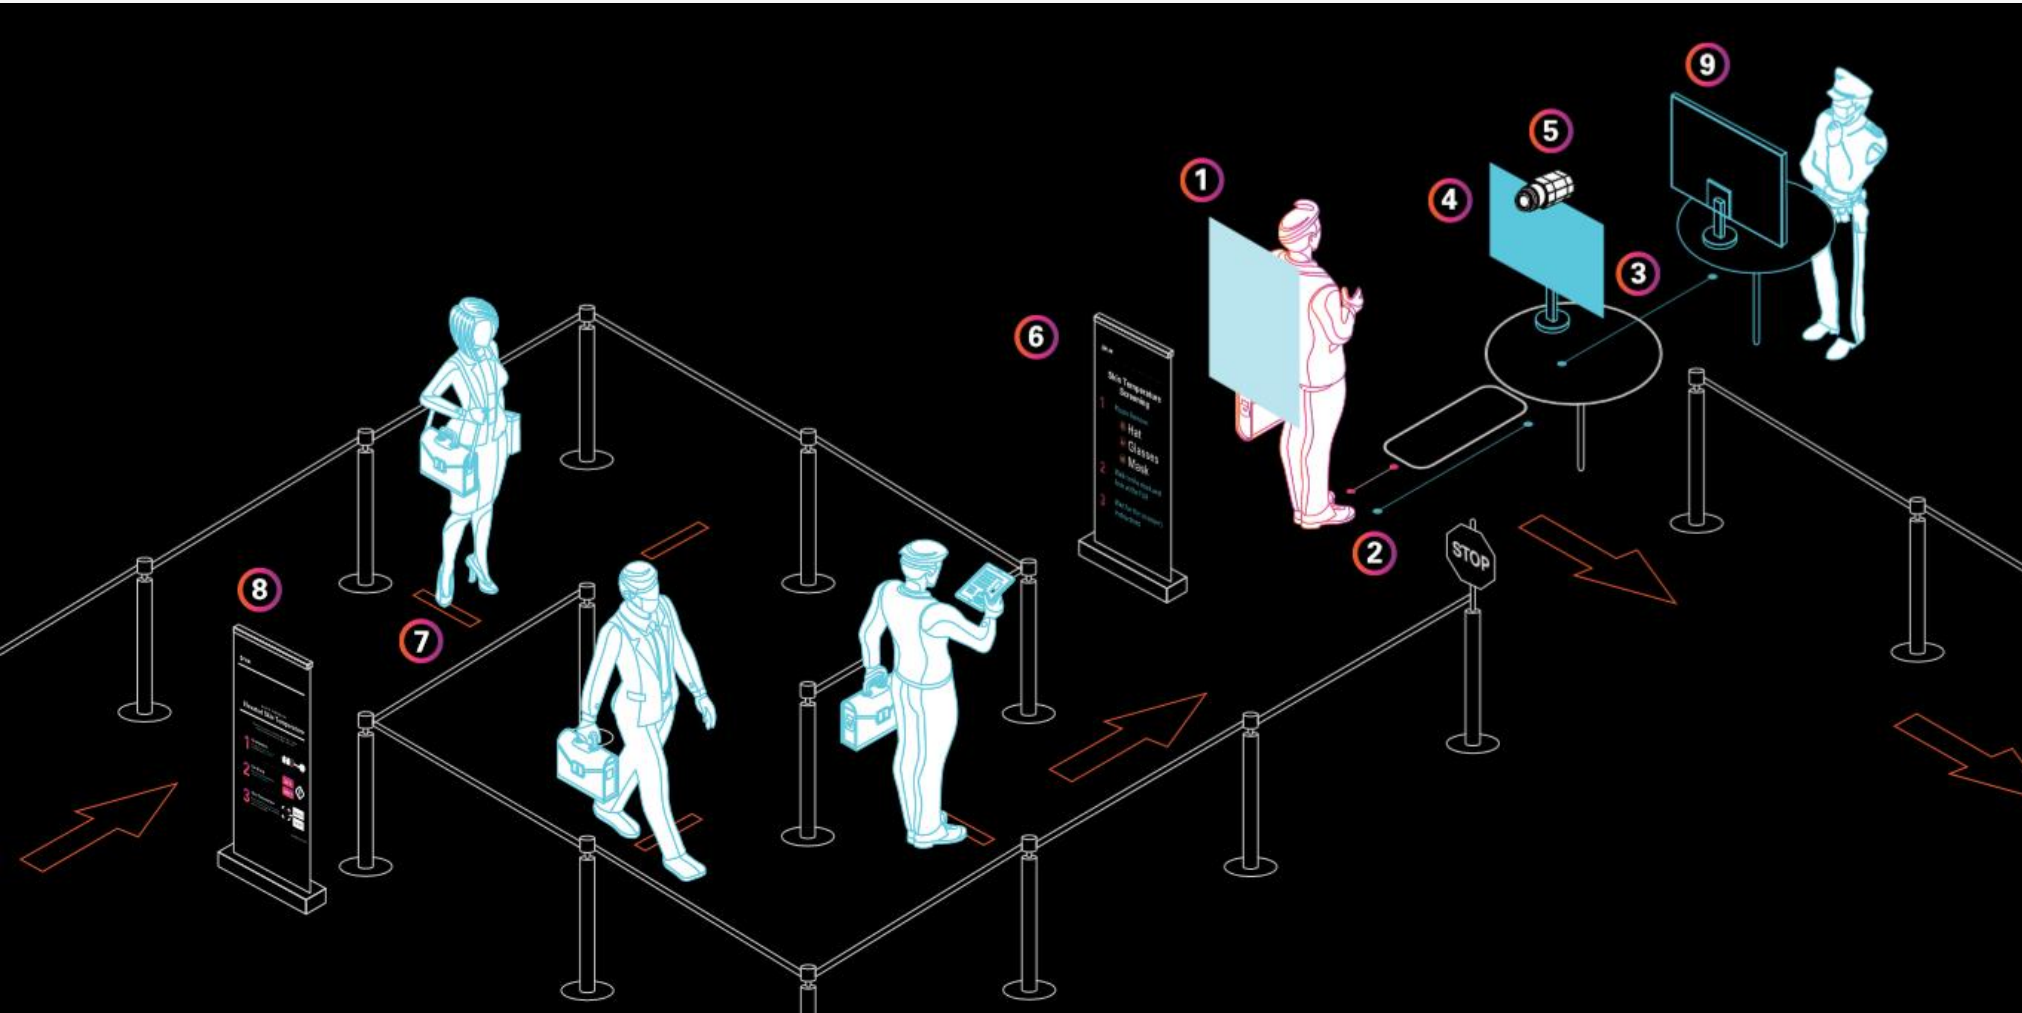

- **Detección inteligente de cara, en el borde (On-edge)**, a través de la pantalla interactiva indica a una persona cuando necesite quitarse los anteojos, al mismo tiempo que la guía a la posición correcta para una mejor medición.
- La cámara sin contacto localiza y mide automáticamente el **canto interno** (esquina del ojo/conducto lagrimal) en un segundo y proporciona un gráfico instantáneo de aprobación / falla al individuo.
- **Integración con sistemas VMS** agiliza aún más el flujo de trabajo y la toma de decisiones para las instalaciones, al tiempo que ayuda al personal de seguridad a mantener una distancia segura de los posibles riesgos para la salud.

CARACTERISTICAS

Cámara visual 1080p

Detección automática del conducto lagrimal, integrada

Cámara Radiométrica

Retroalimentación sobre la alineación del usuario

Interface de escaneo interconstruida

Integración con FLIR UVMS y VMS de 3^{eros}

E/S digitales para integración con control de acceso

1 segundo de tiempo de escaneo

Detección automática de cara, cubrebocas/mascara y anteojos/gafas

APLICACIONES OBJETIVO

VIAJE/TRANSPORTE

EDIFICIOS COMERCIALES

INDUSTRIAL

CAMPUS/UNIVERSIDADES

VISION GENERAL DE LA APLICACION

VISION GENERAL DE LA APLICACION

EXAMPLE WORKFLOW

- 1 Screening Back Drop
- 2 Placement Floor Sticker
- 3 Table for Camera Setup
- 4 Monitor Facing User
- 5 IR Camera
- 6 Screening Instructions
- 7 Queue Indicator
- 8 Screening Information
- 9 Operator's Monitor