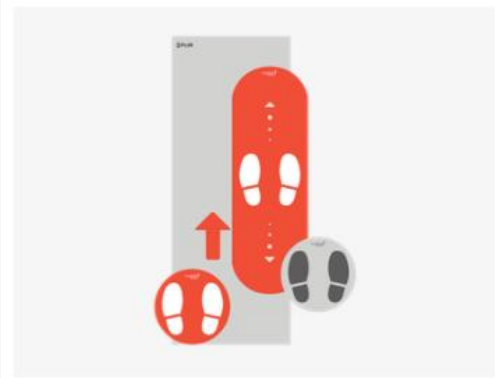

ACCESORIOS

SCREENING STATION BACKDROP & STICKER KIT [T300366]