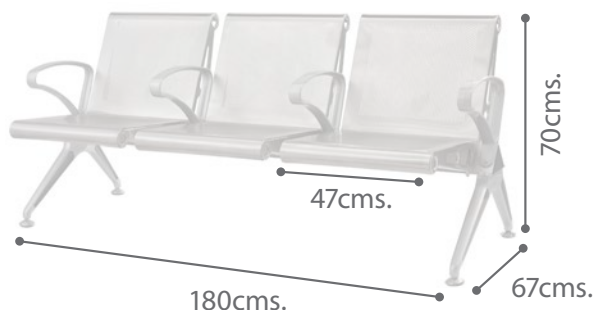

NK6110

Ancho: 180 cms.

Alto: 70 cms.

Fondo: 67 cms.

Ancho asiento
47 cms.

Descripción:

Las butacas LockerPlus son fabricadas en acero inoxidable, resistente a la corrosión, lo que entrega mayor durabilidad al producto. Con 3 cuerpos revestidos en acero o asientos tapizados. Brazos laterales e intermedios y base central en aleación de aluminio de 2,5mm. Capacidad 200kgs. por asiento.