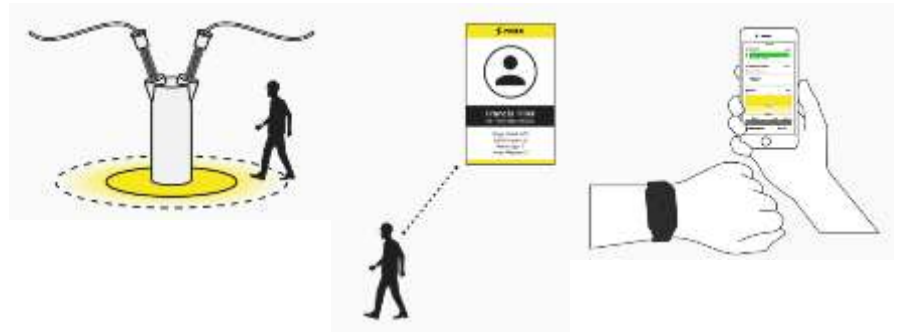

PROX:

Sistema de Detección de presencia de energía:

- Las alertas multisensoriales advierten a los usuarios del peligro en diferentes entornos.
- Prox siempre está encendido para que los trabajadores puedan realizar tareas diarias con menor riesgo de lesiones por contacto eléctrico.
- Los informes proporcionan información sobre los procedimientos de seguridad y la capacitación.
- La configuración se puede ajustar para satisfacer las necesidades de diferentes casos de uso y calificaciones de los trabajadores.

Innovación.

Proteja a todos los trabajadores que enfrentan riesgos eléctricos en cada situación. Prox es una solución única que funciona en cualquier entorno de voltaje. Con la aplicación móvil Prox, puede pasar de la configuración de bajo voltaje a la configuración de alto voltaje en segundos.

Prox también es una gran solución para trabajadores de baja tensión y no calificados. Esto incluye fabricación, minería, construcción y socorristas. Adapte los ajustes al voltaje y la distancia necesarios para cada caso de uso.

Prox se ve como PPE en la superficie, pero es mucho más. Prox almacena todas las advertencias y las comunica a su tablero de instrumentos. Esto proporciona acceso en tiempo real e histórico a cada interacción con equipos energizados.

Vea información sobre cumplimiento y advertencias, organizada por trabajador, equipo, ubicación y fecha. Haga preguntas y obtenga información para mejorar la seguridad y el rendimiento operativo de toda su organización.

Prox ofrece visibilidad de los datos de seguridad no disponibles en ningún otro lugar.

RCA-D Prox, utiliza tecnología de última generación para poder proteger al personal expuesto a niveles de tensión desde los 0.2 a 500 KV, informando permanentemente la exposición de los trabajadores.

Francisco Riquelme T.
CEO

+56954190590

+56 2 28214481

www.rca-d.com

Av. Irarrázaval #5185, Ñuñoa, Santiago