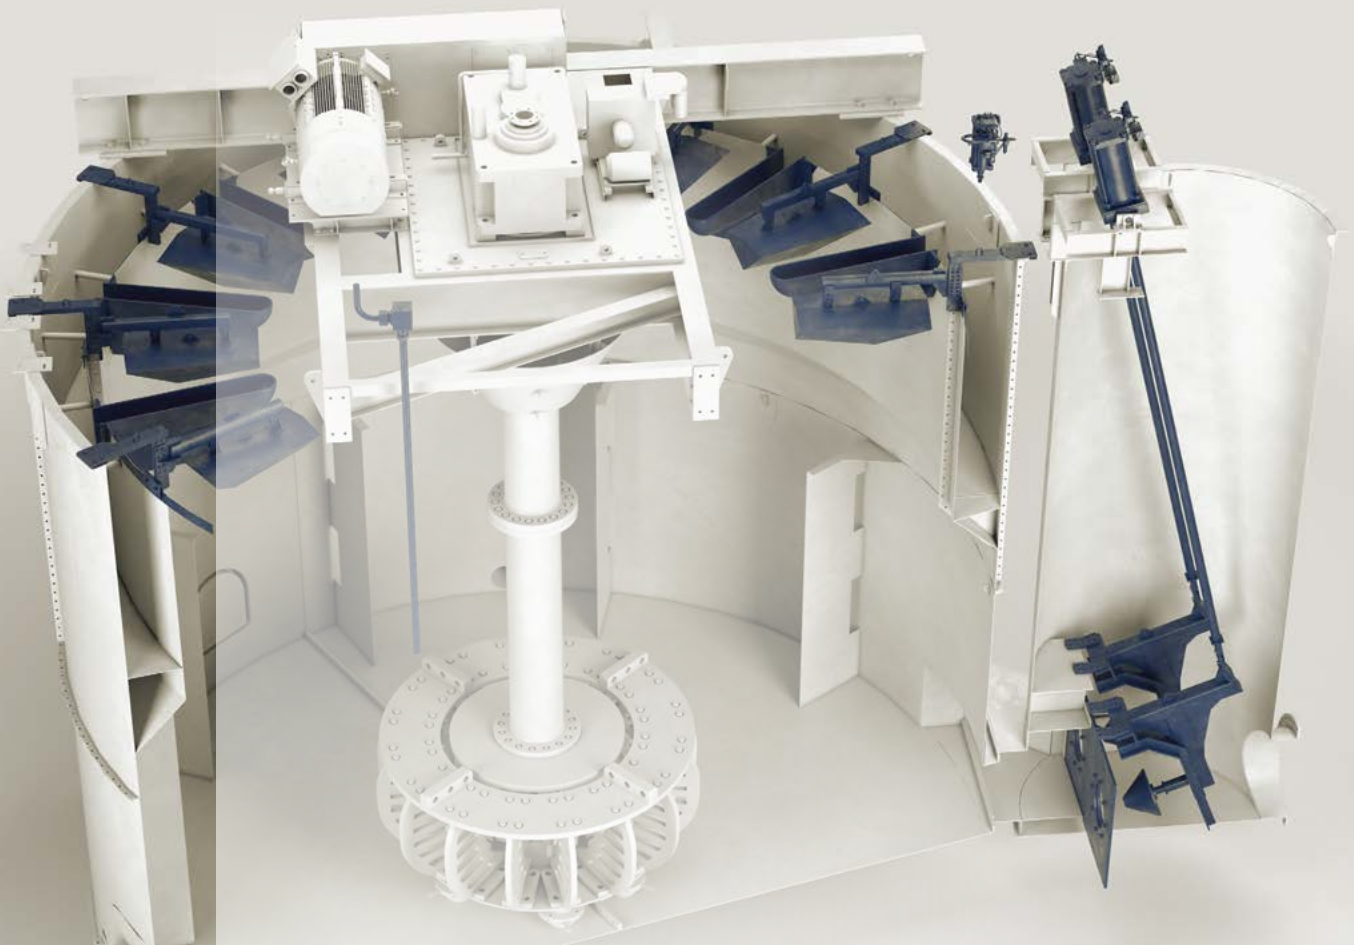

Paquete de upgrade para la recuperación de espuma

Mejore el rendimiento metalúrgico con un control avanzado de fase de espuma

Control superior de nivel de espuma y rendimiento metalúrgico

El paquete de upgrade de recuperación de espuma le permite controlar mejor la fase de espuma. La adición de crowders de espuma radiales añade una nueva dimensión a la estrategia de control, permitiéndole cambiar la curva de ley de recuperación al permitir una espuma más profunda o una eliminación de espuma más rápida.

Mejor control del nivel de espuma

Mejor respuesta ante las variaciones en la alimentación

Mayor flexibilidad

Mayor producción con igual exigencia de rendimiento

Mejor control de la estabilidad de la superficie

Reduce la onda de los crowders WEMCO

Actuadores

Diseñados por Festo y exclusivamente para FLSmidth, los actuadores controlan la posición de la válvula de dardo dentro de las celdas de flotación

Sensor de Nivel

Con un nuevo diseño robusto, sin partes móviles, el sensor de nivel detecta el nivel de pulpa con precisión

Crowders de espuma radiales

Diseñados para ofrecer mayor flexibilidad y control, los crowders de espuma radiales reducen el área superficial de la capa superior de espuma y aumentan el movimiento de la espuma hacia la canaleta más cercana