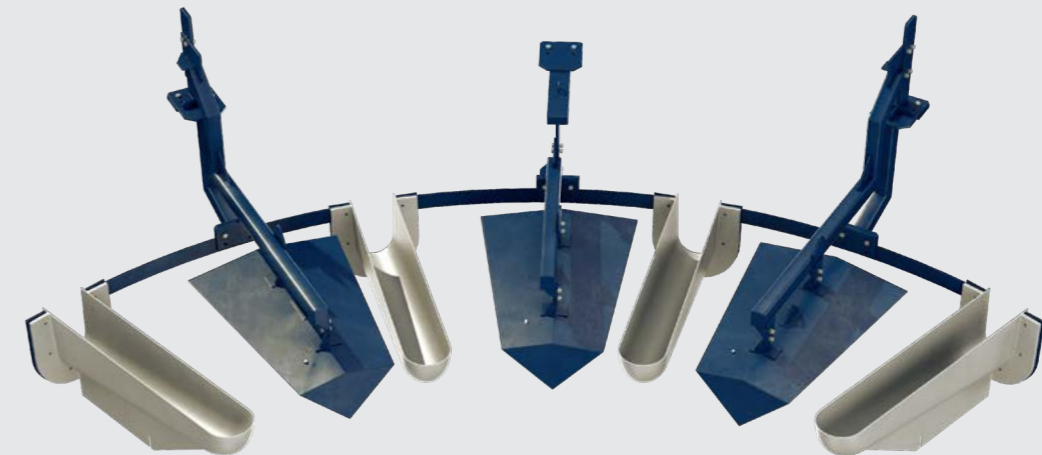

Paquete de upgrade para la recuperación de espuma

Mejore el rendimiento metalúrgico con un control avanzado de fase de espuma

Control superior de nivel de espuma y rendimiento metalúrgico

El paquete de upgrade de recuperación de espuma le permite controlar mejor la fase de espuma. La adición de crowders de espuma radiales añade una nueva dimensión a la estrategia de control, permitiéndole cambiar la curva de ley de recuperación al permitir una espuma más profunda o una eliminación de espuma más rápida.

Reduce la onda de los crowders WEMCO

Actuadores

Diseñados por Festo y exclusivamente para FLSmidth, los actuadores controlan la posición de la válvula de dardo dentro de las celdas de flotación

Sensor de Nivel

Con un nuevo diseño robusto, sin partes móviles, el sensor de nivel detecta el nivel de pulpa con precisión

Crowders de espuma radiales

Diseñados para ofrecer mayor flexibilidad y control, los crowders de espuma radiales reducen el área superficial de la capa superior de espuma y aumentan el movimiento de la espuma hacia la canaleta más cercana