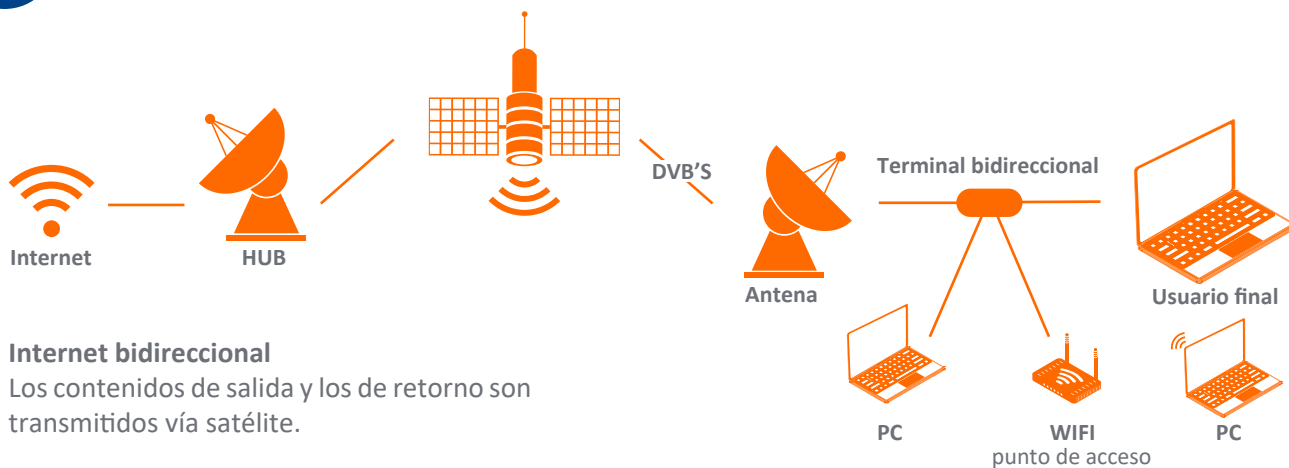

# Enlace satelital en banda KU

-  TX de 14,0 – 14,5 GHz
-  RX de 11,45 – 12,2 GHz

Tecnología basada en los nuevos estándares DVB2-RCS (Digital Video Broadcasting – Return Channel Satellite).

## Cobertura

Mapa de cobertura satelital.

## Diagrama simplificado de la red

**Internet bidireccional**  
Los contenidos de salida y los de retorno son transmitidos vía satélite.

Empresa con más de 20 años de trayectoria y más de 120 profesionales brindando soluciones integrales de comunicación satelital móvil en la región, con presencia en Argentina, Chile, Panamá, Paraguay, Perú y Uruguay. Compañía pionera en proyectos asociados a Internet de las Cosas -IoT-, brinda plataformas de comunicaciones para gestión de activos y recursos de forma remota, desarrolla redes de movilidad e interoperabilidad, soluciones multimedia, aplicaciones de software y desarrollo de hardware. Brinda servicios a los principales organismos de Gobierno, Defensa y organizaciones de ayuda humanitaria, empresas y particulares de los mercados Marítimo y Fluvial, Petróleo y Gas, Agricultura, Minería, Energía, Turismo y Transporte e Integradores, entre otros.