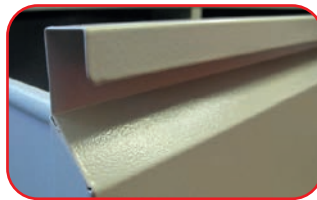

## Detalles:

Manilla de apertura

Riel deslizante lateral de cajones

Interior cajón

Chapa y Llave

## Colores de puertas disponibles

**Gabinete:** 2 cajones.

**Material:** acero laminado en frío de alta calidad, espesor 0,5 mm. y 0,6 mm. antes del pintado.

**Superficie:** tratamiento de lavado con ácido, fosforizada y con capa electrostática.