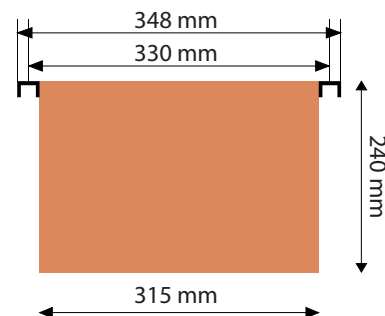

## Detalles:

Manilla de apertura

Riel deslizante lateral de cajones

Interior cajón

Chapa y Llave

## Dimensiones carpeta colgante A4

## KARDEX 2

Ancho: 44,5 cms.

Alto: 73 cms.

Fondo: 62 cms.

**Fittings:** deslizante galvanizado.

**Capacidad peso por cajonera:** 45 kgs. Apertura de cajones 100%.

**Garantía:** 3 meses por defectos de fabricación.

**Gabinete:** 2 cajones.

**Material:** acero laminado en frío de alta calidad, espesor 0,5 mm. y 0,6 mm. antes del pintado.

**Superficie:** tratamiento de lavado con ácido, fosforizada y con capa electrostática.