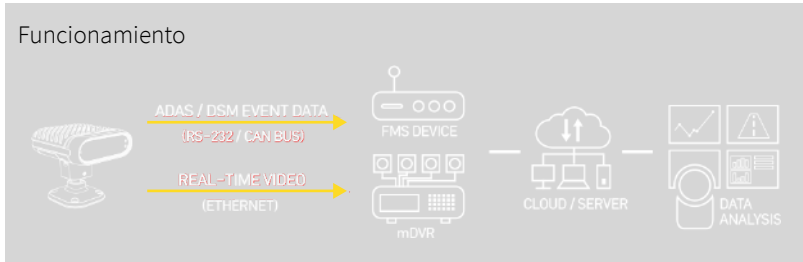

MDSM-7

Sistema de detección de fatiga y distracción con integración GPS que mejora la seguridad activa.

MDSM-7

Especificaciones Técnicas

Alimentación	10 - 36 VDC	
Salida de audio	Altavoz	
Cámara	Frontal	1280 x 720 (HD)
Temperatura	Operación	-20°C - 70°C
DVR	Modos	Normal/G-Sensor/Evento DSM
	Memoria	16 - 32GB Micro SD