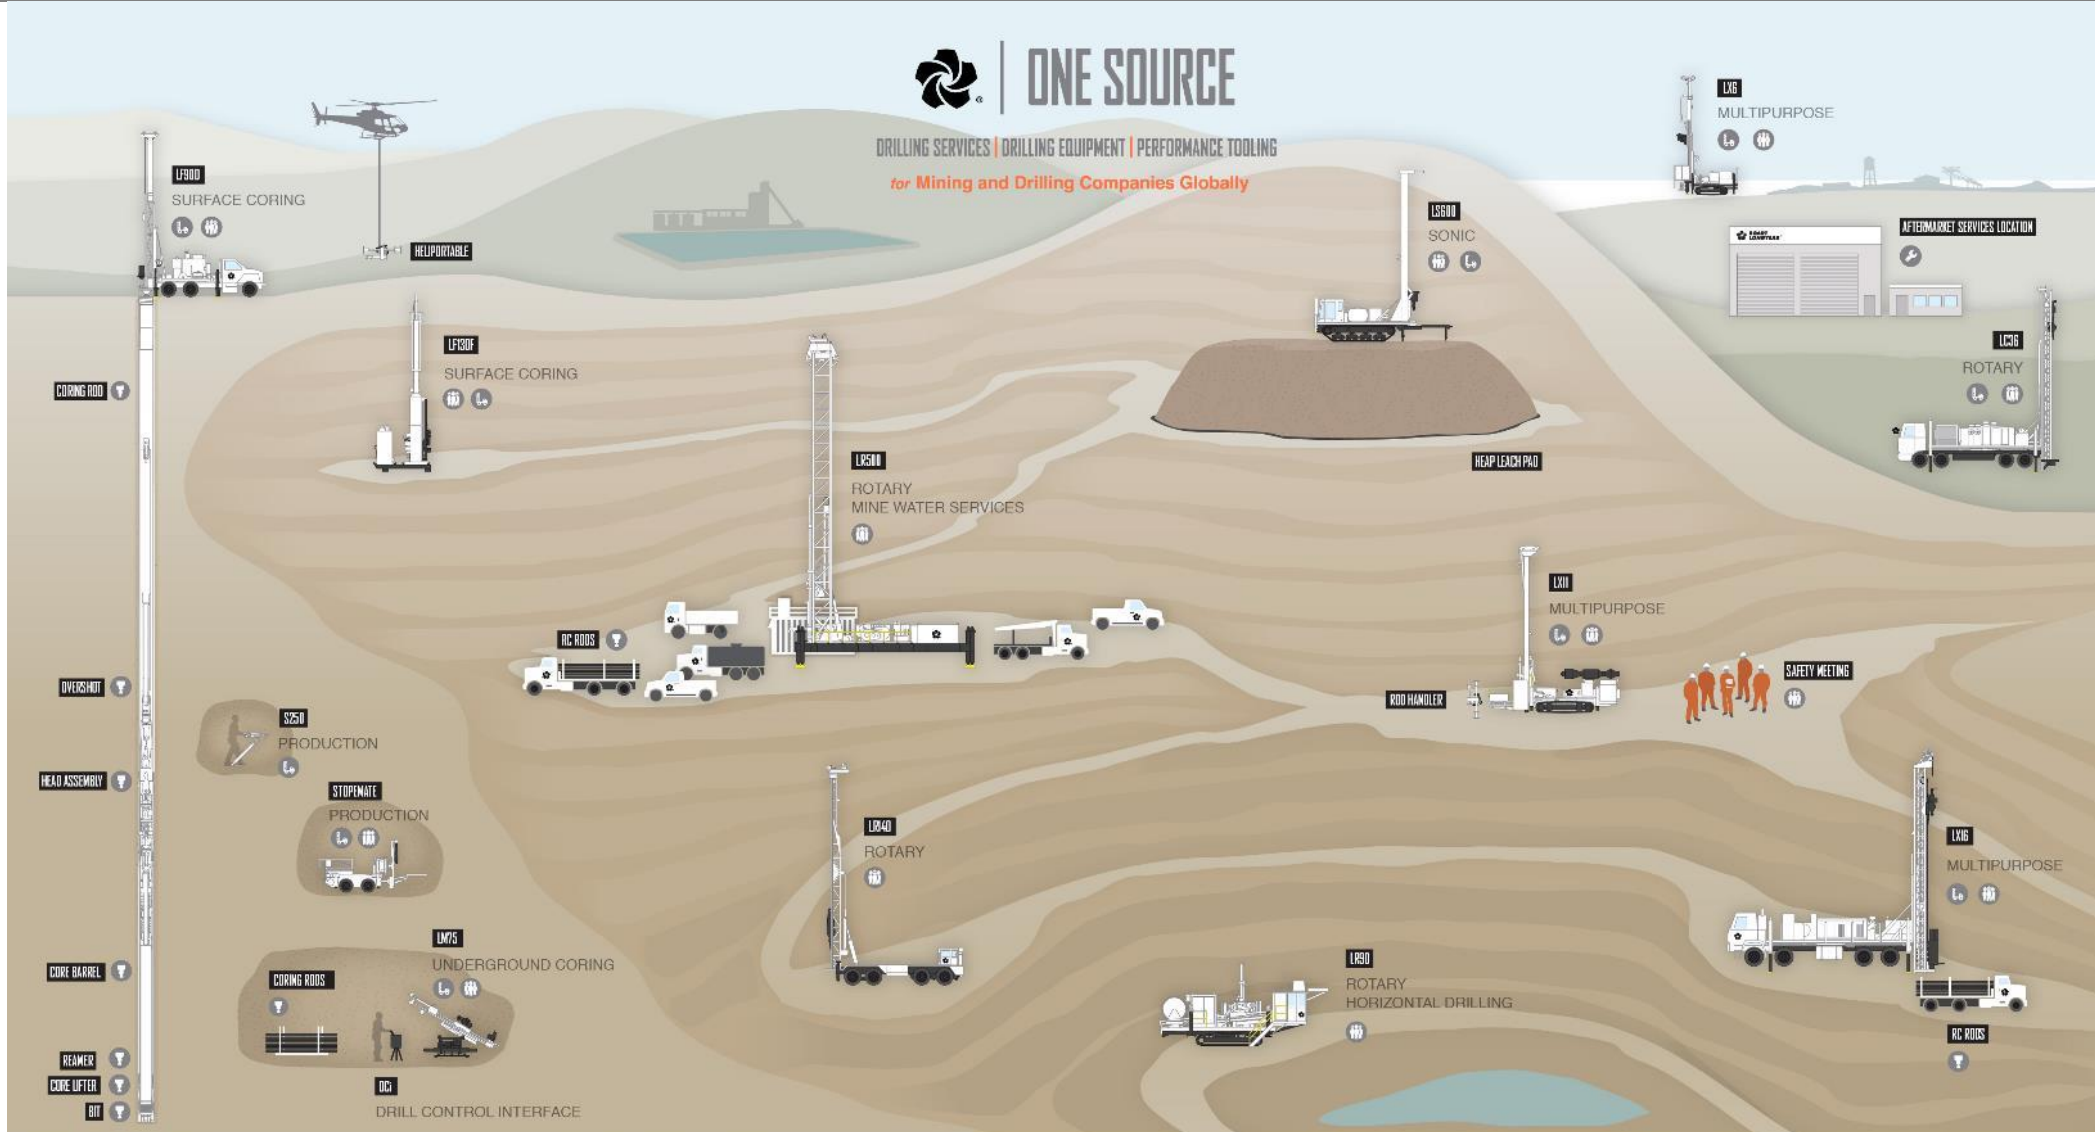

Un Sólo Proveedor de Clase Mundial para Compañías Mineras y Empresas Contratistas

DRILLING SERVICES | DRILLING EQUIPMENT | PERFORMANCE TOOLING
for Mining and Drilling Companies Globally

DRILLING SERVICES

DRILLING EQUIPMENT

PERFORMANCE TOOLING

AFTERMARKET PARTS AND SERVICES

We offer a complete service and maintenance program designed to prevent and minimize down time.