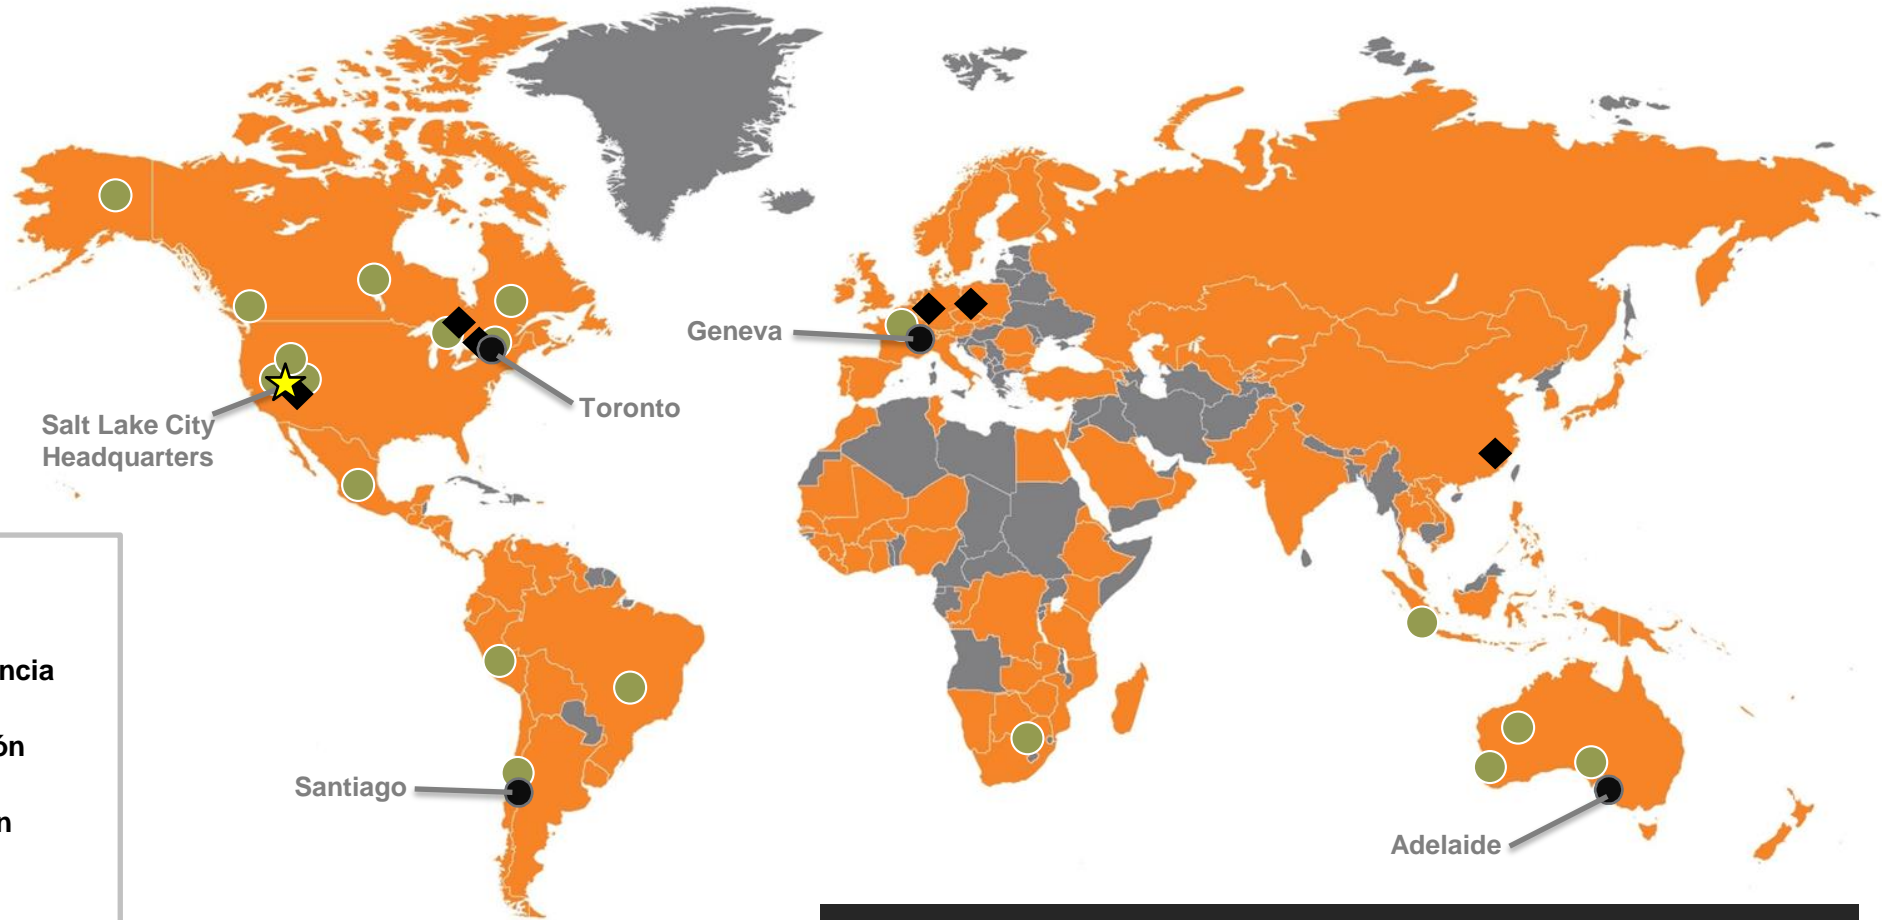

TRUSCAN™ ONSITE SCANNING SYSTEM

Boart Longyear – 2020

**BOART
LONGYEAR™**

Sobre Boart Longyear

Salt Lake City Headquarters

Boart Longyear es líder de clase mundial en la entrega de servicios y equipos de perforación, así como herramientas y consumibles para compañías mineras y empresas contratistas.

Desde 1890, Boart Longyear ha establecido los estándares en la industria de la perforación, ofreciendo soluciones que continuamente producen resultados

Sobre la base de una vasta experiencia, la compañía es reconocida como pionera en la industria con un compromiso comprobado con la innovación, la seguridad, la calidad, una vida útil más larga y un mayor rendimiento.

130 Años de Innovación

Una Huella Global

- ★ Casa Matriz
- Boart Longyear Presencia
- Centros de Distribución
- ◆ Plantas de Fabricación
- Oficinas Regionales

Servicios de Perforación en 30 Países
Venta de Productos en 100 Países

lundin mining

GLENCORE

BARRICK

 **BOART LONGYEAR™**