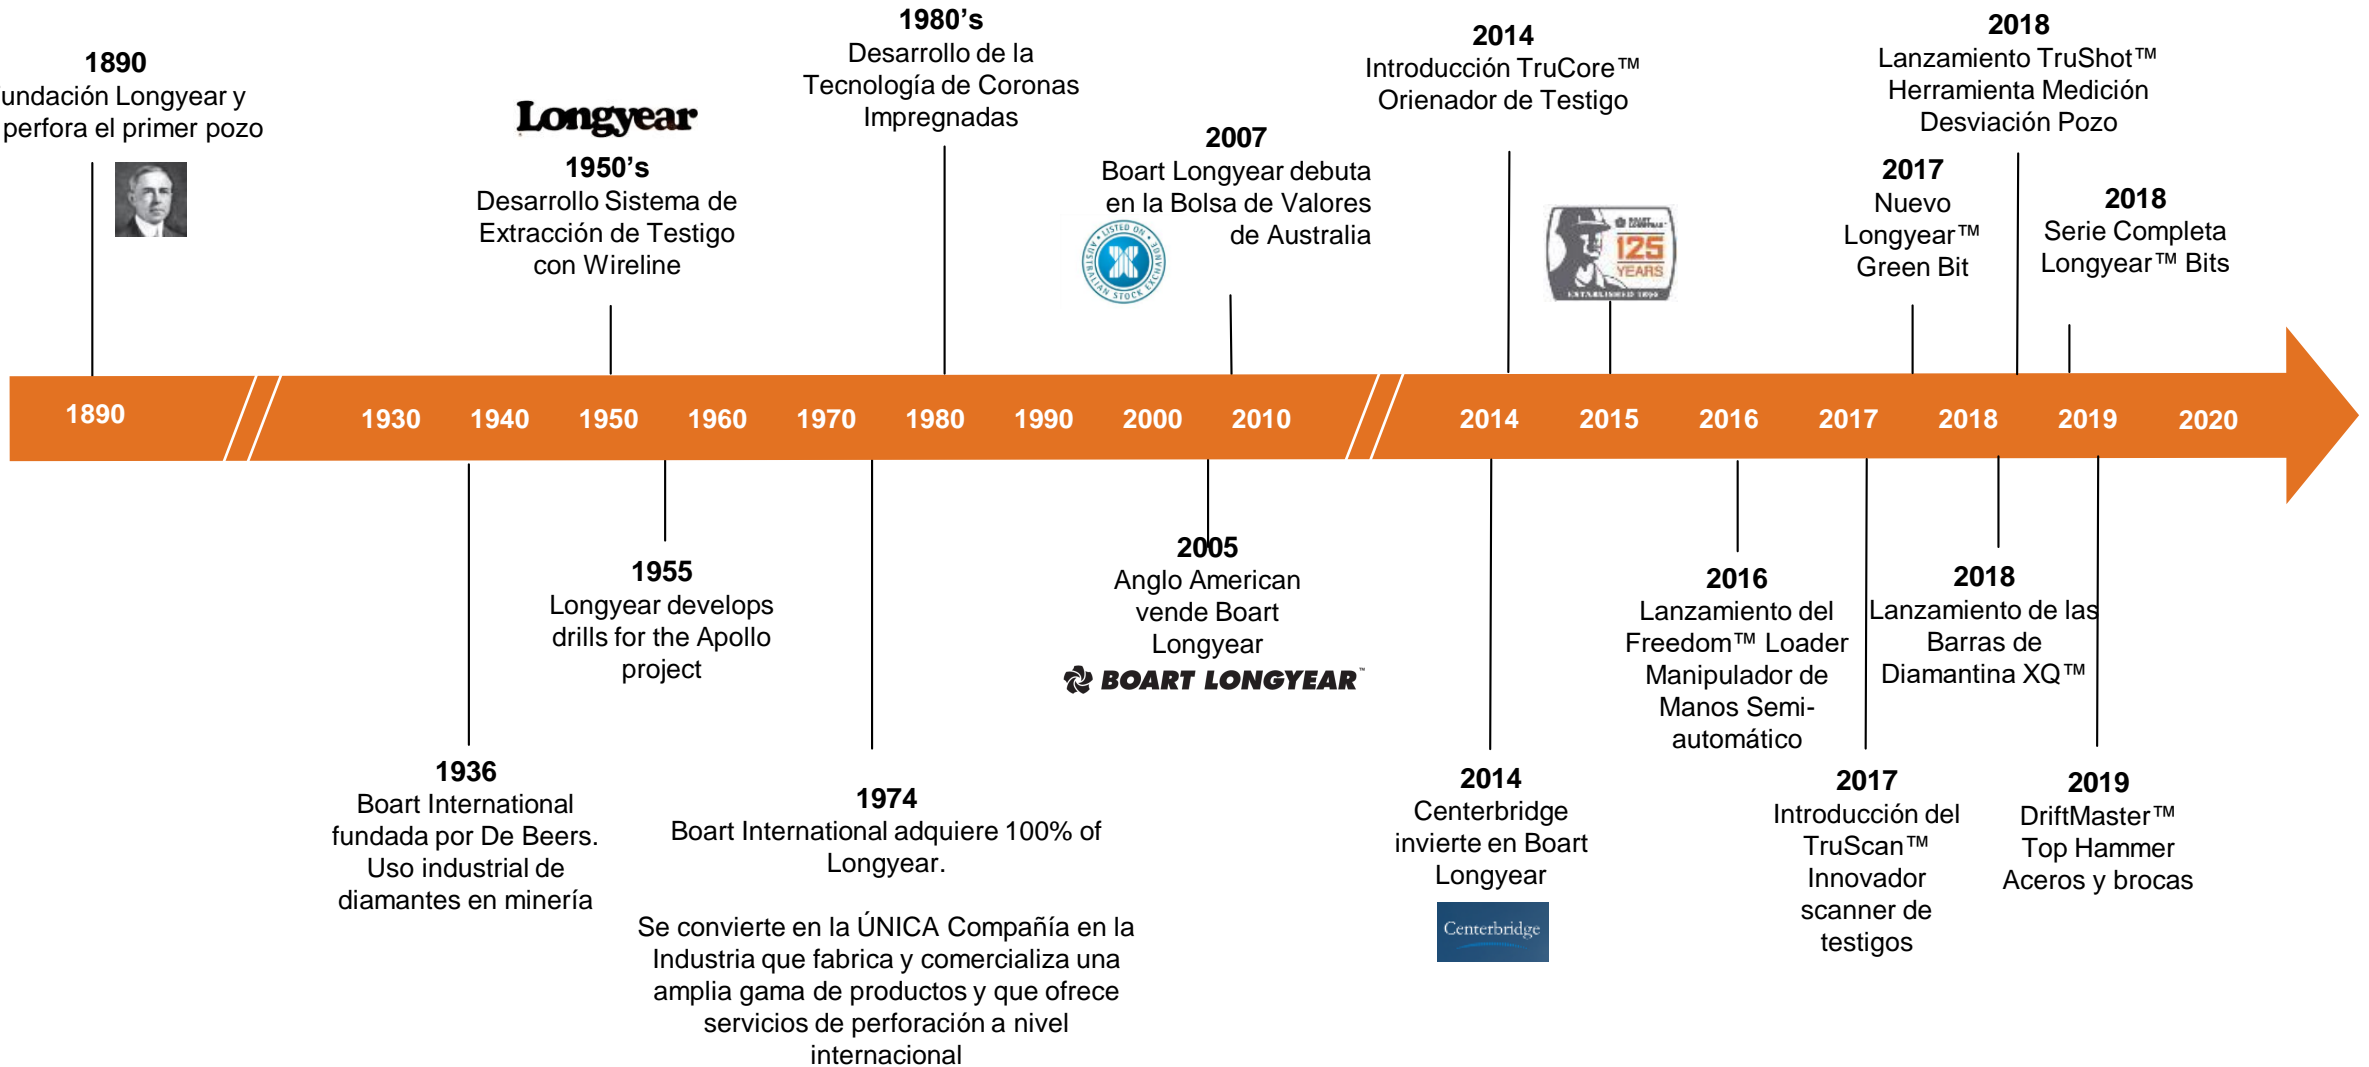

TRUSCAN™ ONSITE SCANNING SYSTEM

Boart Longyear – 2020

**BOART
LONGYEAR™**

Sobre Boart Longyear

Salt Lake City Headquarters

Boart Longyear es líder de clase mundial en la entrega de servicios y equipos de perforación, así como herramientas y consumibles para compañías mineras y empresas contratistas.

- Seguridad y Confiabilidad comprobadas
- Foco en necesidades de clientes
- Entrega soluciones de alto rendimiento y resultados
- Innovación de vanguardia

130 Años de Experiencia en Perforación de Mineral

Desde 1890, Boart Longyear ha establecido los estándares en la industria de la perforación, ofreciendo soluciones que continuamente producen resultados

Sobre la base de una vasta experiencia, la compañía es reconocida como pionera en la industria con un compromiso comprobado con la innovación, la seguridad, la calidad, una vida útil más larga y un mayor rendimiento.

130 Años de Innovación

Una Huella Global

- ★ Casa Matriz
- Boart Longyear Presencia
- Centros de Distribución
- ◆ Plantas de Fabricación
- Oficinas Regionales

Servicios de Perforación en 30 Países
Venta de Productos en 100 Países