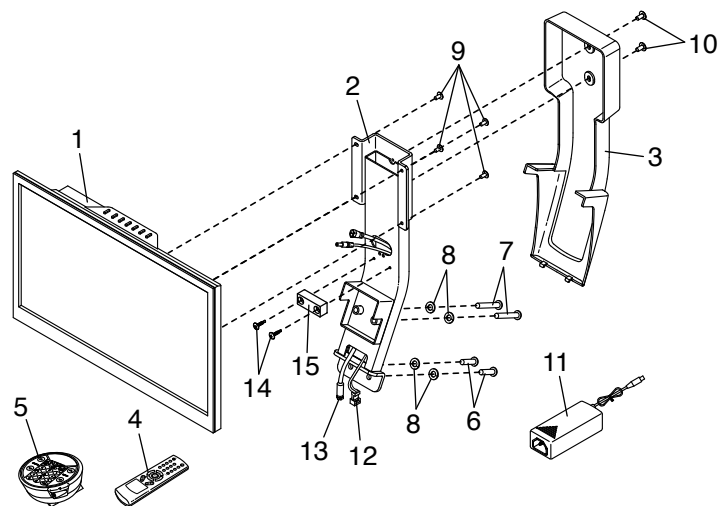

ONDERDELENLIJSTEN EN GEDETAILLEERDE TEKENINGEN

DIGITALE TV VOOR ELLIPTISCHE TRAINER/TRAININGSFIETS

R0515A

Nr.	Aant.	Beschrijving
1	1	Digitale TV
2	1	Montagebeugel
3	1	Beugelkap
4	1	Afstandsbediening
5	1	Controller
6	4	M8 Tussenring
7	4	M8 x 15mm Schroef
8	4	M4 x 12mm Schroef
9	2	M5 x 12mm Schroef
10	1	Stroomadapter/Draad
11	1	TV-stroomdraad
12	1	Coax-kabel van de TV
*	-	Gebruikershandleiding

DIGITALE TV VOOR LOOPBAND

R0515A

Nr.	Aant.	Beschrijving
1	1	Digitale TV
2	1	Montagebeugel
3	1	Beugelkap
4	1	Afstandsbediening
5	1	Controller
6	2	M8 x 20mm Schroef
7	2	M8 x 50mm Schroef
8	4	M8 Tussenring voor Veer
9	4	M4 x 10mm Schroef
10	2	M5 x 15mm Schroef
11	1	Stroomadapter/Draad
12	1	TV-stroomdraad
13	1	Coax-kabel van de TV
14	2	M4 x 20mm Schroef
15	1	Bumper
*	-	Gebruikershandleiding