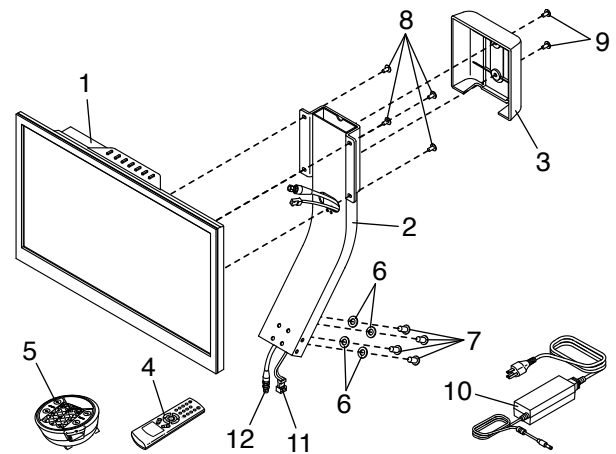

ONDERDELENLIJSTEN EN GEDETAILLEERDE TEKENINGEN

DIGITALE TV VOOR ELLIPTISCHE TRAINER/TRAININGSFIETS

R0515A

Nr.	Aant.	Beschrijving
1	1	Digitale TV
2	1	Montagebeugel
3	1	Beugelkap
4	1	Afstandsbediening
5	1	Controller
6	4	M8 Tussenring
7	4	M8 x 15mm Schroef
8	4	M4 x 12mm Schroef
9	2	M5 x 12mm Schroef
10	1	Stroomadapter/Draad
11	1	TV-stroomdraad
12	1	Coax-kabel van de TV
*	-	Gebruikershandleiding

DIGITALE TV VOOR LOOPBAND

R0515A

Nr.	Aant.	Beschrijving
1	1	Digitale TV
2	1	Montagebeugel
3	1	Beugelkap
4	1	Afstandsbediening
5	1	Controller
6	2	M8 x 20mm Schroef
7	2	M8 x 50mm Schroef
8	4	M8 Tussenring voor Veer
9	4	M4 x 10mm Schroef
10	2	M5 x 15mm Schroef
11	1	Stroomadapter/Draad
12	1	TV-stroomdraad
13	1	Coax-kabel van de TV
14	2	M4 x 20mm Schroef
15	1	Bumper
*	-	Gebruikershandleiding