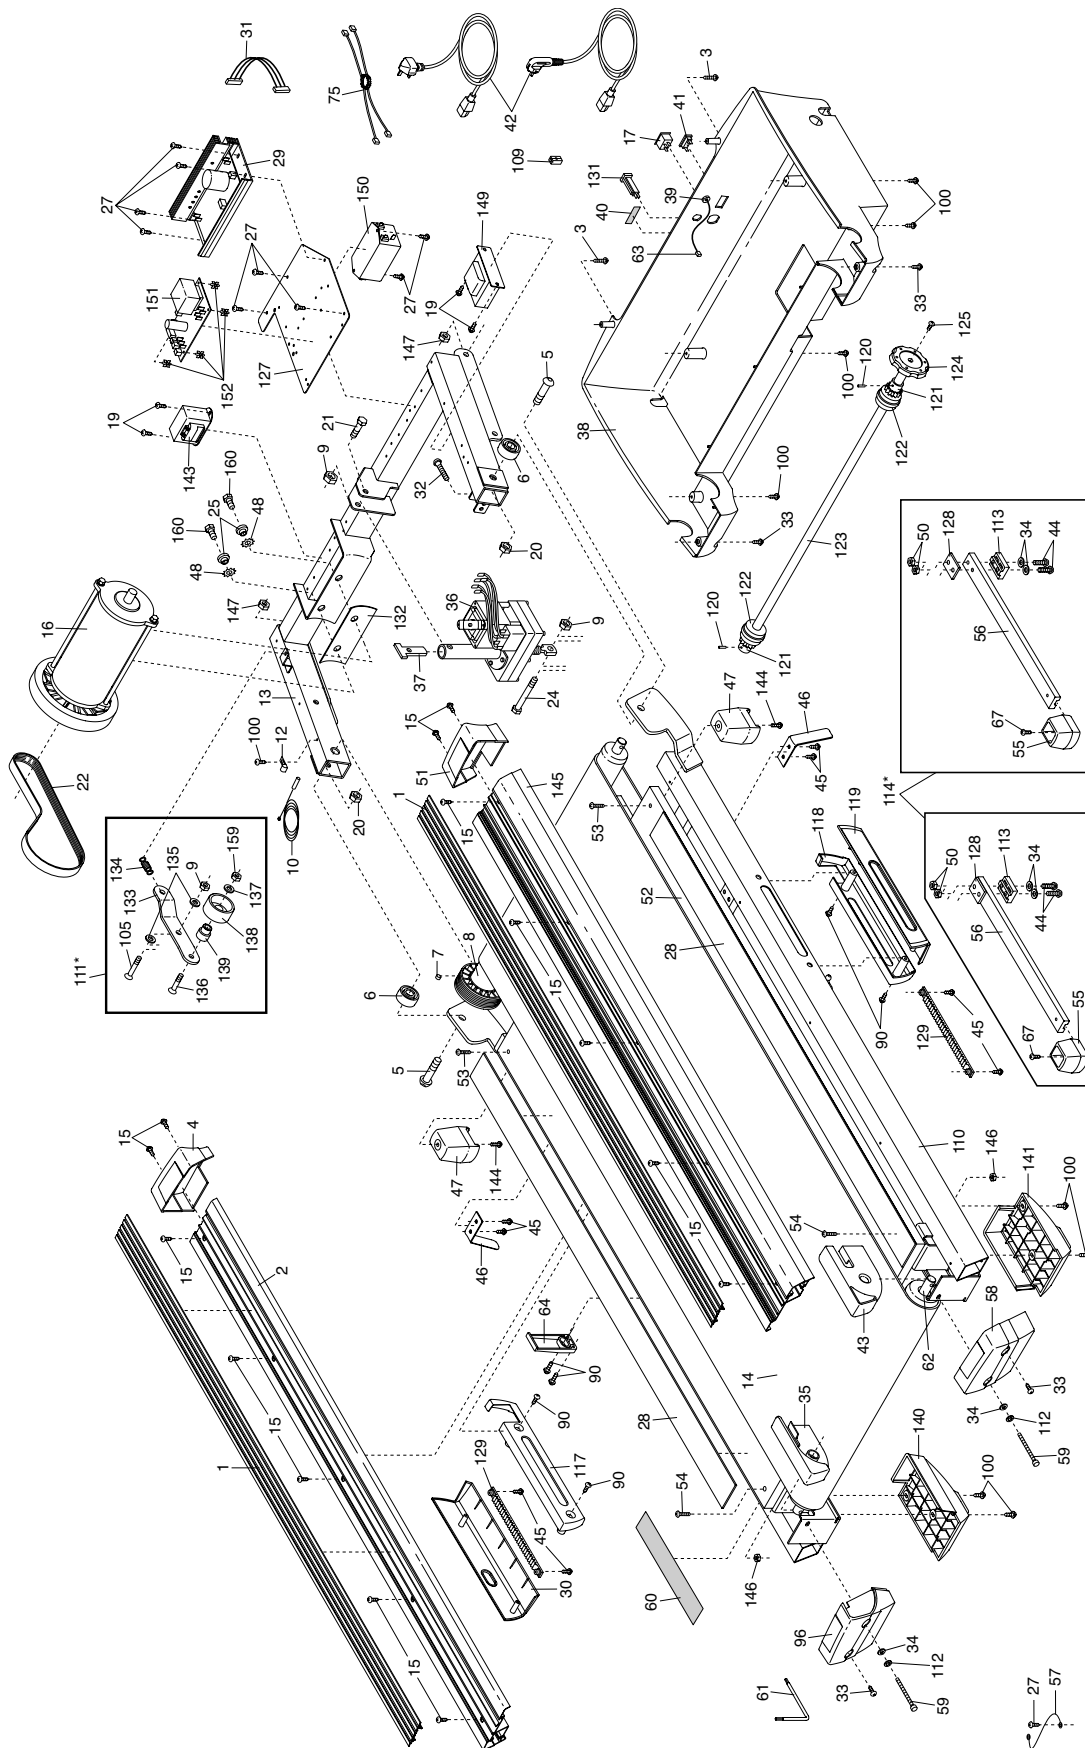

# GEDETAILEERDE TEKENING – Modelnr. NETL95130 R0703A

Zie voor een beschrijving van de onderdelen de onderdelenlijst op pagina 34 en 35 in de gebruiksaanwijzing.