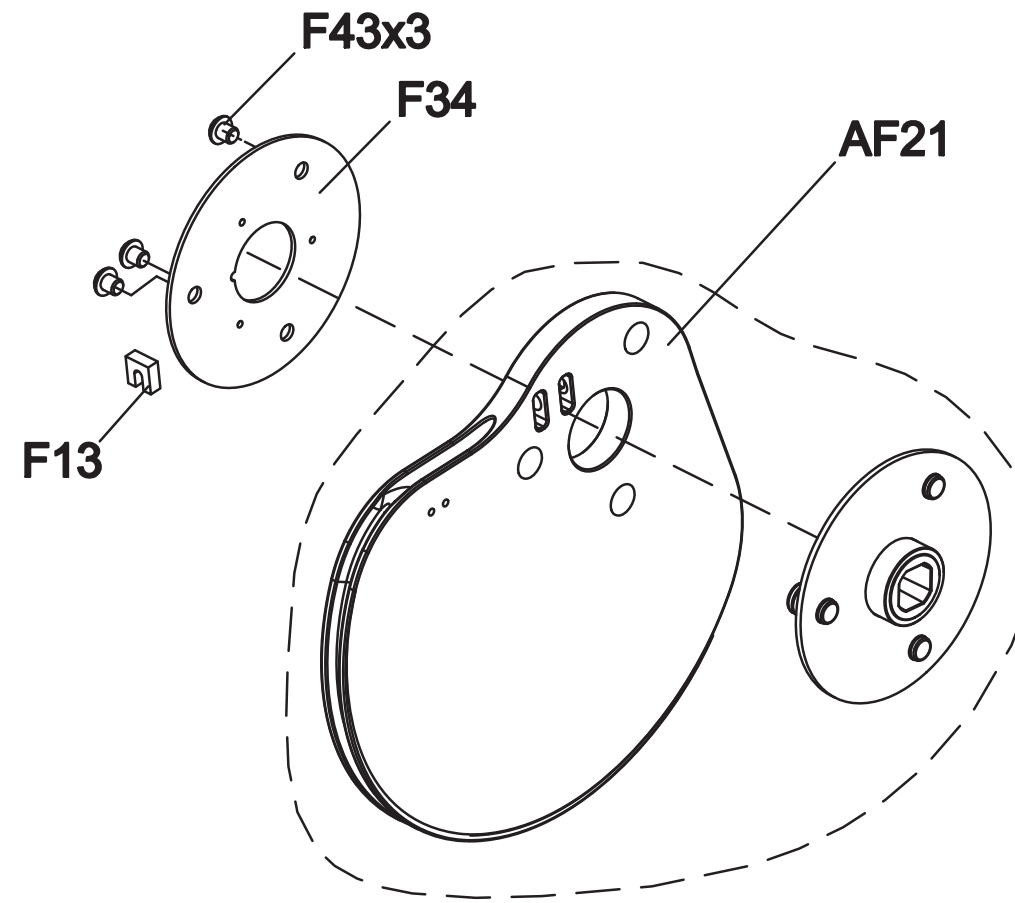

DRAWING NO	GM119-AH01		
PART NAME	Leg Press Set;Assembly		
PART NO	See Chart	REV	A
APPROVE	Harvey	DATE	11.10.2017

Part NO.	Color
1000416724	Iced Sliver
1000416725	Platinum
1000416726	Polarized Titanium
1000416727	Lace White
1000416728	Pearl White
1000416729	Mat Black
1000416730	Black Glossy

DRAWING NO	GM119-AD02		
PART NAME	Adj set;Leg Pad;Assembly		
PART NO	See Chart	REV	A
APPROVE	Harvey	DATE	11.10.2017

Part NO.	Color
1000416623	Iced Sliver
1000416624	Platinum
1000416625	Polarized Titanium
1000416626	Lace White
1000416627	Pearl White
1000416628	Mat Black
1000416629	Black Glossy

DRAWING NO	GM119-AF02		
PART NAME	Cam set;Assembly		
PART NO	See Chart	REV	A
APPROVE	Harvey	DATE	11.10.2017

Part NO.	Color
1000416708	Iced Sliver
1000416709	Platinum
1000416710	Polarized Titanium
1000416711	Lace White
1000416712	Pearl White
1000416713	Mat Black
1000416714	Black Glossy

<b>DRAWING NO</b>	<b>GM45-AD03</b>		
<b>PART NAME</b>	<b>Link Arm set;Assembly</b>		
<b>PART NO</b>	<b>See Chart</b>	<b>REV</b>	<b>A</b>
<b>APPROVE</b>	<b>Harvey</b>	<b>DATE</b>	<b>11.10.2017</b>

<b>Part NO.</b>	<b>Color</b>
1000320949	Iced Sliver
1000323157	Platinum
1000416680	Polarized Titanium
1000416681	Lace White
1000321320	Pearl White
1000322263	Mat Black
1000417047	Black Glossy