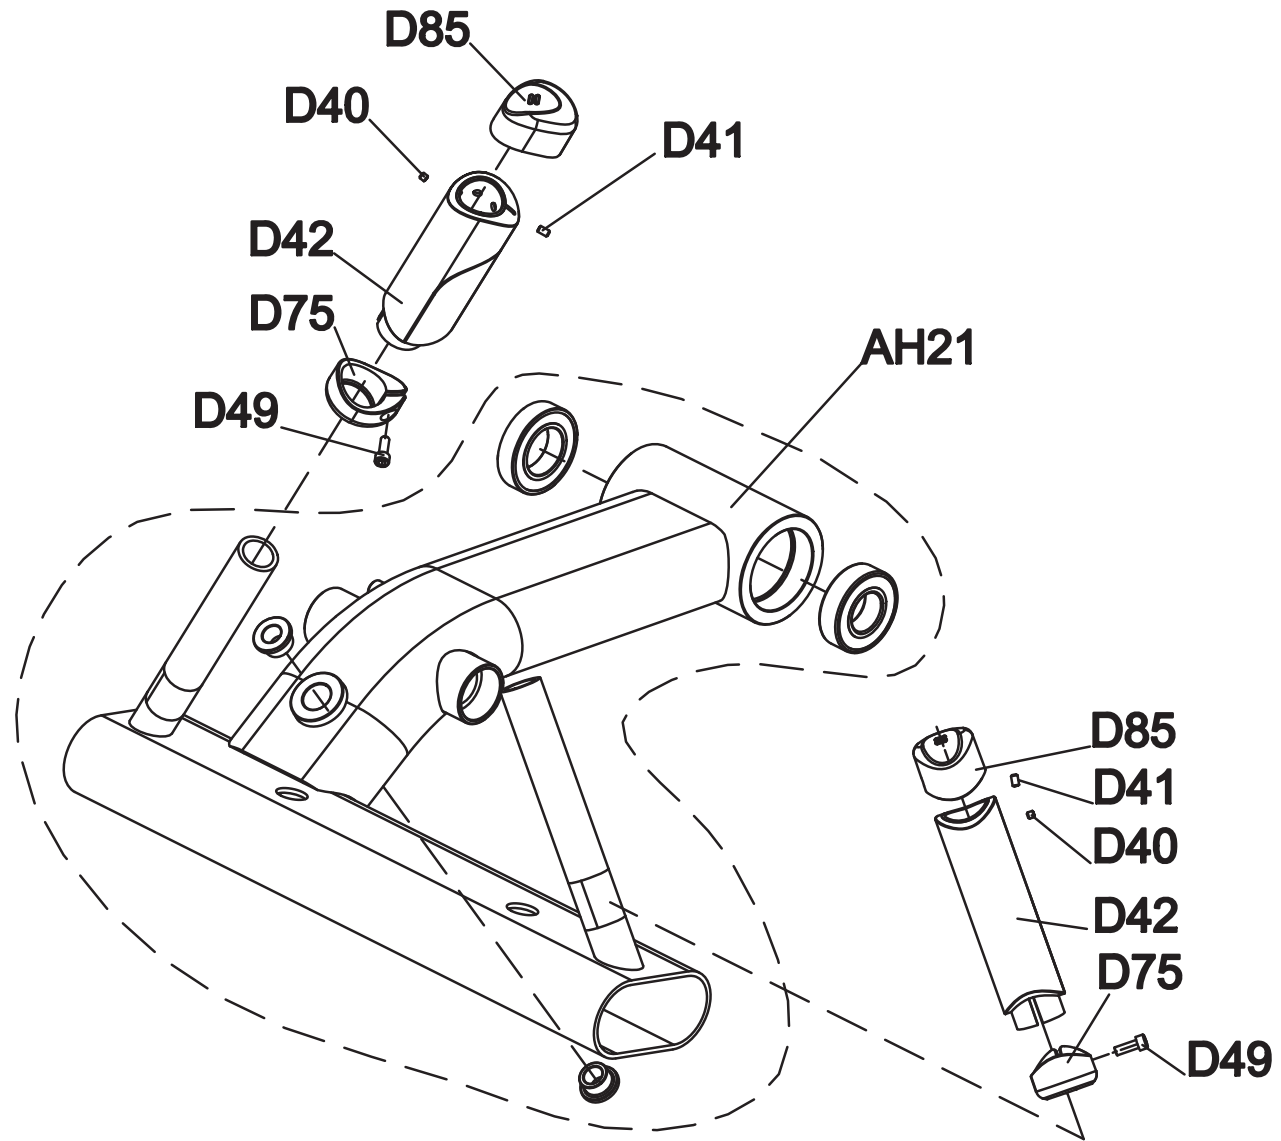

DRAWING NO	GM119-AD01		
PART NAME	Pedal arm set;Assembly		
PART NO	See Chart	REV	A
APPROVE	Harvey	DATE	01.22.2018

Part NO.	Color
1000416599	Iced Sliver
1000416600	Platinum
1000416601	Polarized Titanium
1000416602	Lace White
1000416603	Pearl White
1000416604	Mat Black
1000416605	Black Glossy

DRAWING NO	GM119-AH01		
PART NAME	Leg Press Set;Assembly		
PART NO	See Chart	REV	A
APPROVE	Harvey	DATE	11.10.2017

Part NO.	Color
1000416724	Iced Sliver
1000416725	Platinum
1000416726	Polarized Titanium
1000416727	Lace White
1000416728	Pearl White
1000416729	Mat Black
1000416730	Black Glossy

DRAWING NO	GM119-AD02		
PART NAME	Adj set;Leg Pad;Assembly		
PART NO	See Chart	REV	A
APPROVE	Harvey	DATE	11.10.2017

Part NO.	Color
1000416623	Iced Sliver
1000416624	Platinum
1000416625	Polarized Titanium
1000416626	Lace White
1000416627	Pearl White
1000416628	Mat Black
1000416629	Black Glossy

<b>DRAWING NO</b>	<b>GM45-AD03</b>		
<b>PART NAME</b>	<b>Link Arm set;Assembly</b>		
<b>PART NO</b>	<b>See Chart</b>	<b>REV</b>	<b>A</b>
<b>APPROVE</b>	<b>Harvey</b>	<b>DATE</b>	<b>11.10.2017</b>

<b>Part NO.</b>	<b>Color</b>
1000320949	Iced Sliver
1000323157	Platinum
1000416680	Polarized Titanium
1000416681	Lace White
1000321320	Pearl White
1000322263	Mat Black
1000417047	Black Glossy