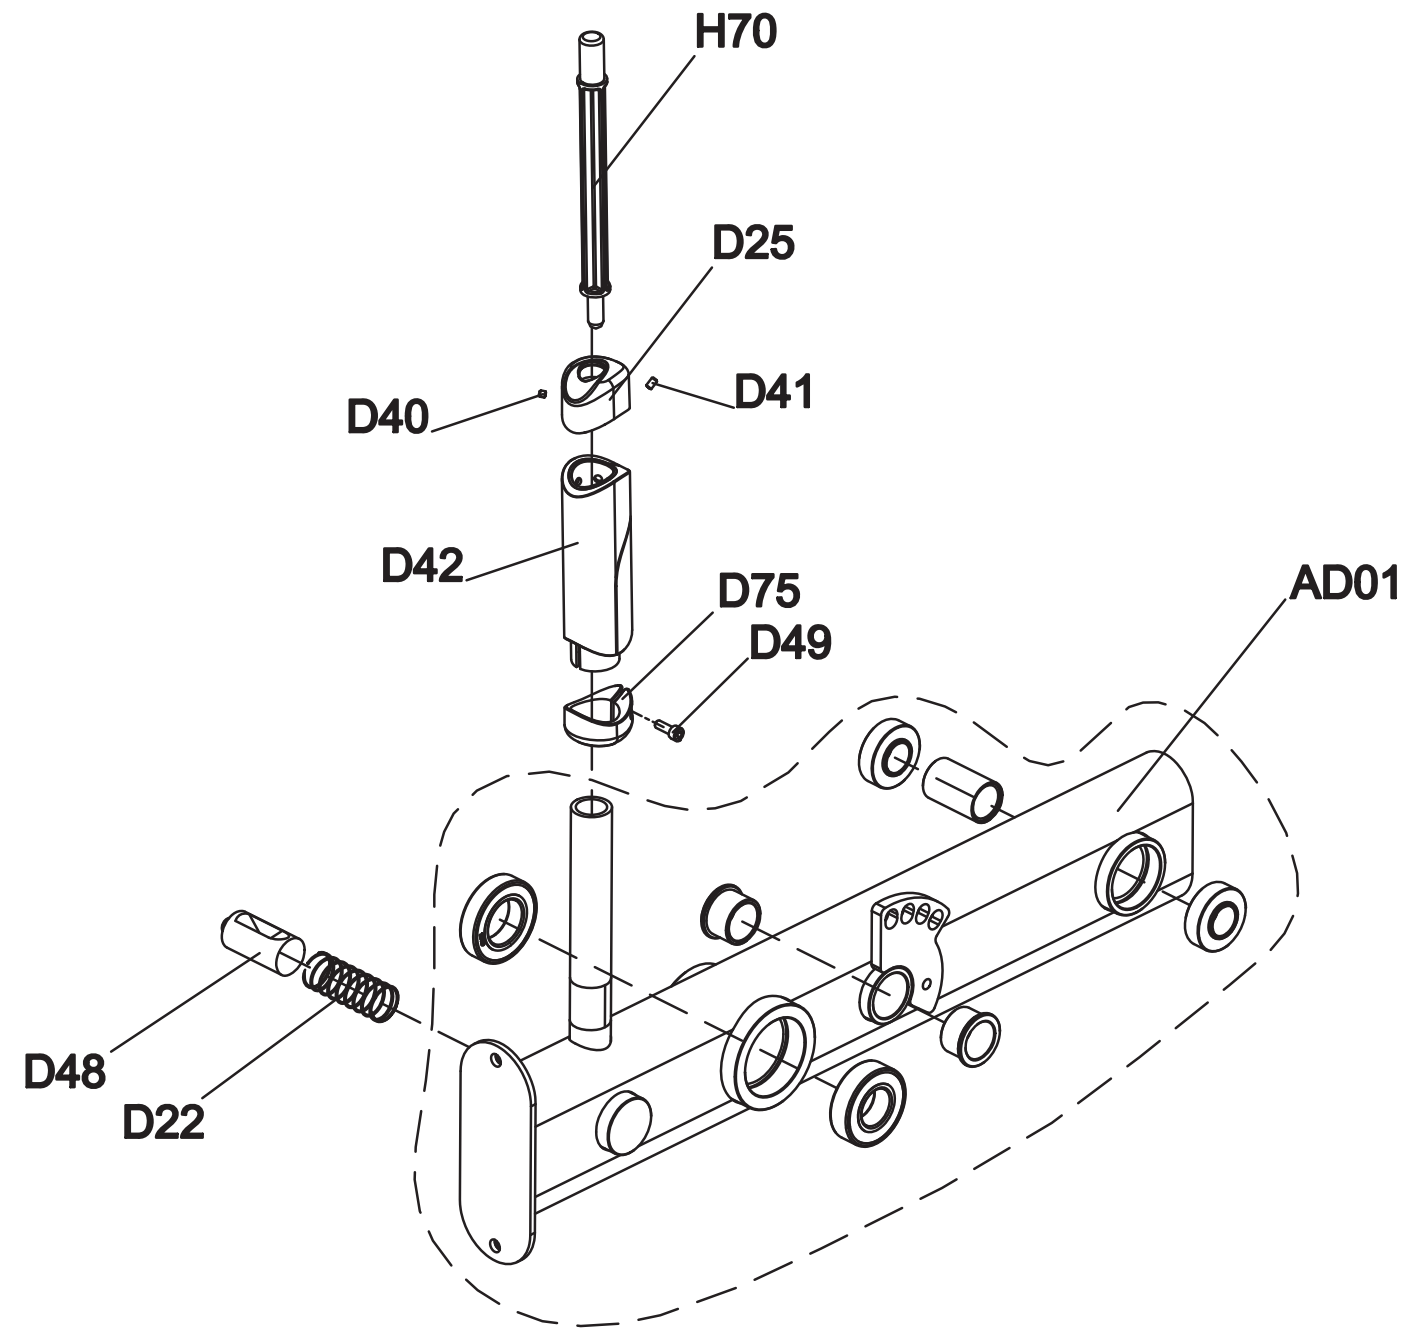

DRAWING NO	GM119-AD01		
PART NAME	Pedal arm set;Assembly		
PART NO	See Chart	REV	A
APPROVE	Harvey	DATE	01.22.2018

Part NO.	Color
1000416599	Iced Sliver
1000416600	Platinum
1000416601	Polarized Titanium
1000416602	Lace White
1000416603	Pearl White
1000416604	Mat Black
1000416605	Black Glossy

DRAWING NO	GM119-AH01		
PART NAME	Leg Press Set;Assembly		
PART NO	See Chart	REV	A
APPROVE	Harvey	DATE	11.10.2017

Part NO.	Color
1000416724	Iced Sliver
1000416725	Platinum
1000416726	Polarized Titanium
1000416727	Lace White
1000416728	Pearl White
1000416729	Mat Black
1000416730	Black Glossy

DRAWING NO	GM119-AD02		
PART NAME	Adj set;Leg Pad;Assembly		
PART NO	See Chart	REV	A
APPROVE	Harvey	DATE	11.10.2017

Part NO.	Color
1000416623	Iced Sliver
1000416624	Platinum
1000416625	Polarized Titanium
1000416626	Lace White
1000416627	Pearl White
1000416628	Mat Black
1000416629	Black Glossy

DRAWING NO	GM119-AF02		
PART NAME	Cam set;Assembly		
PART NO	See Chart	REV	A
APPROVE	Harvey	DATE	11.10.2017

Part NO.	Color
1000416708	Iced Sliver
1000416709	Platinum
1000416710	Polarized Titanium
1000416711	Lace White
1000416712	Pearl White
1000416713	Mat Black
1000416714	Black Glossy