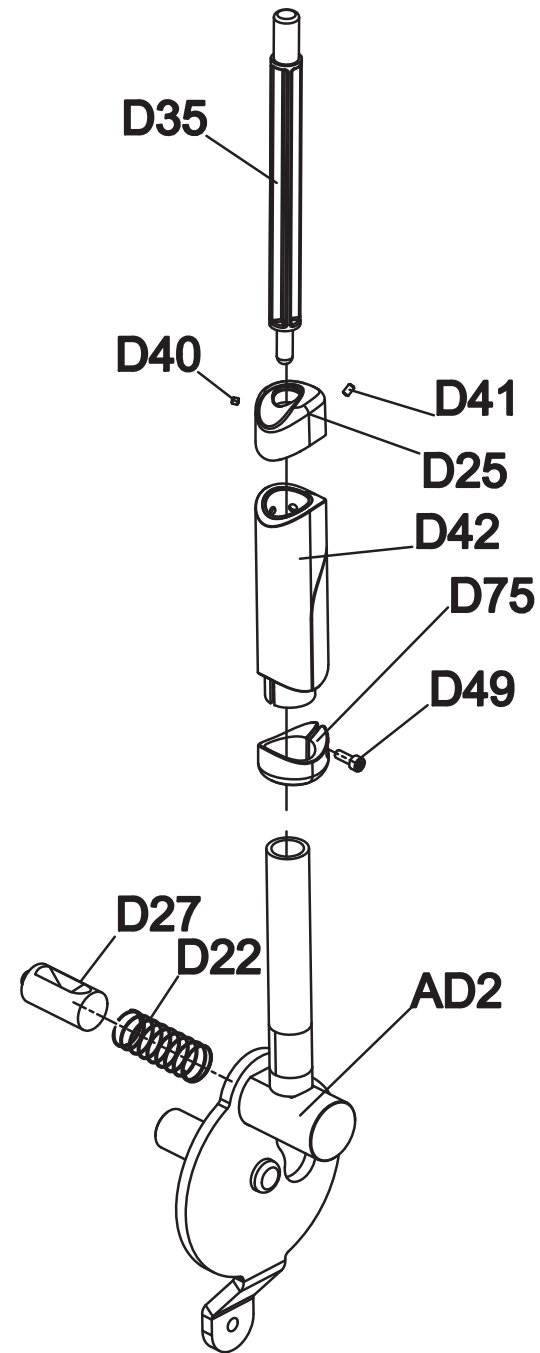

DRAWING NO	GM119-AD01		
PART NAME	Pedal arm set;Assembly		
PART NO	See Chart	REV	A
APPROVE	Harvey	DATE	01.22.2018

Part NO.	Color
1000416599	Iced Sliver
1000416600	Platinum
1000416601	Polarized Titanium
1000416602	Lace White
1000416603	Pearl White
1000416604	Mat Black
1000416605	Black Glossy

DRAWING NO	GM119-AH01		
PART NAME	Leg Press Set;Assembly		
PART NO	See Chart	REV	A
APPROVE	Harvey	DATE	11.10.2017

Part NO.	Color
1000416724	Iced Sliver
1000416725	Platinum
1000416726	Polarized Titanium
1000416727	Lace White
1000416728	Pearl White
1000416729	Mat Black
1000416730	Black Glossy

DRAWING NO	GM119-AD02		
PART NAME	Adj set;Leg Pad;Assembly		
PART NO	See Chart	REV	A
APPROVE	Harvey	DATE	11.10.2017

Part NO.	Color
1000416623	Iced Sliver
1000416624	Platinum
1000416625	Polarized Titanium
1000416626	Lace White
1000416627	Pearl White
1000416628	Mat Black
1000416629	Black Glossy

DRAWING NO	GM119-AF02		
PART NAME	Cam set;Assembly		
PART NO	See Chart	REV	A
APPROVE	Harvey	DATE	11.10.2017

Part NO.	Color
1000416708	Iced Sliver
1000416709	Platinum
1000416710	Polarized Titanium
1000416711	Lace White
1000416712	Pearl White
1000416713	Mat Black
1000416714	Black Glossy