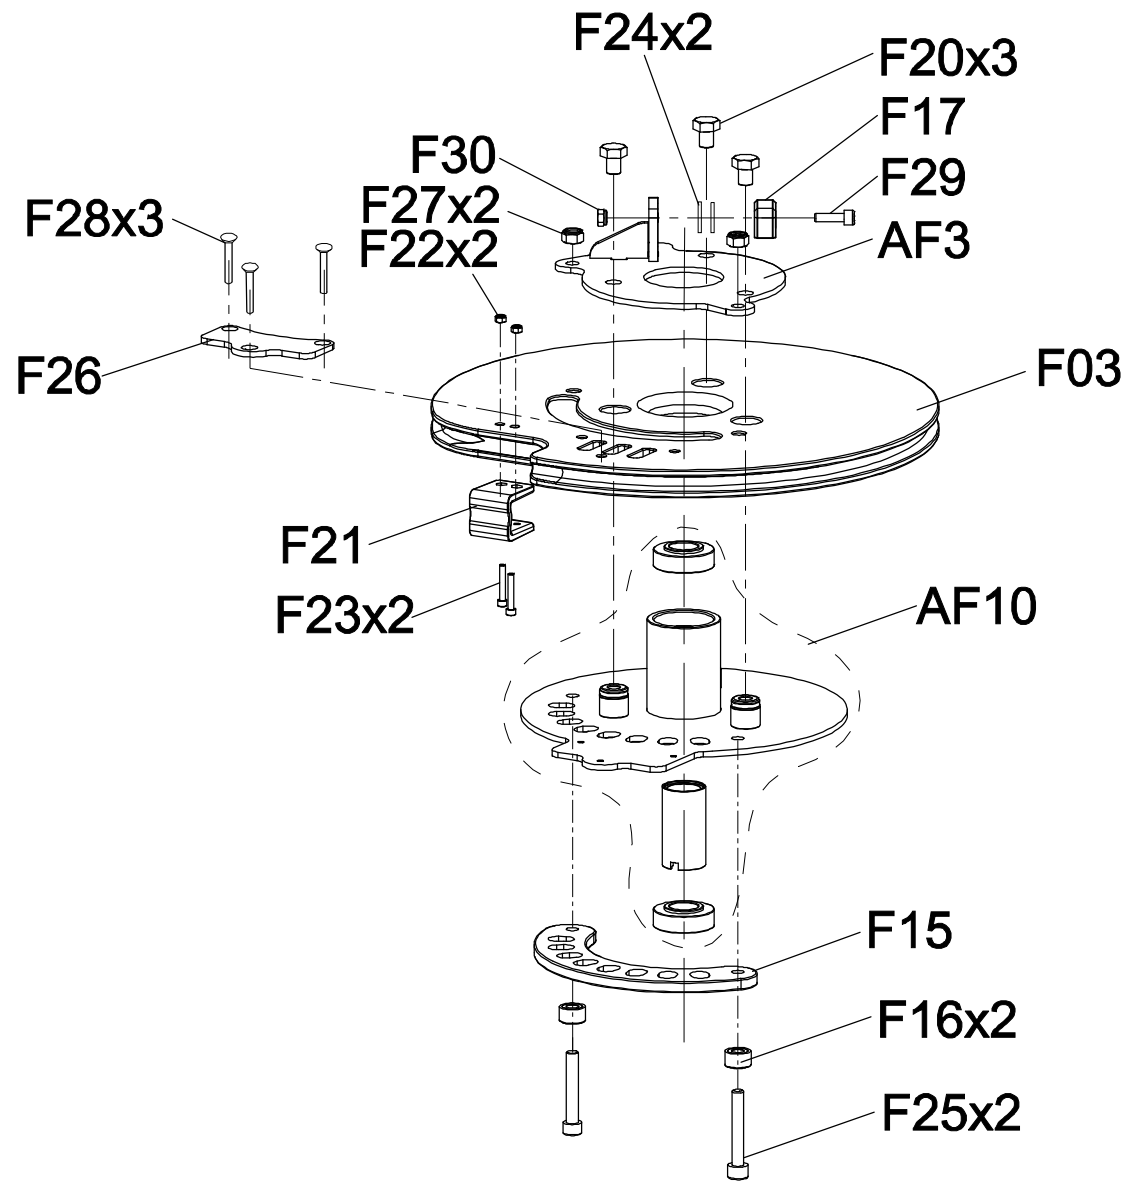

DRAWING NO	GM125-AF01		
PART NAME	Cam set;Semi-Assy;L		
PART NO	1000399641		B
APPROVE	JETTA	DATE	11.15.2019

DRAWING NO	GM125-AF06		
PART NAME	Cam set;Semi-Assy;R		
PART NO	1000399642		C
APPROVE	JETTA	DATE	11.12.2019

DRAWING NO	GM225-SF01					
PART NAME	Grip group;L					
PART NO	See Chart	<table border="1" style="display: inline-table; vertical-align: middle;"><tr><td>R</td></tr><tr><td>E</td></tr><tr><td>V</td></tr></table>	R	E	V	A
R						
E						
V						
APPROVE	Ouyanggang	DATE	11.24.2020			

Part NO.	Color
1000457207	Iced Sliver
1000457209	Platinum
1000457210	Polarized Titanium
1000457211	Lace White
1000457212	Pearl White
1000457213	Mat Black
1000457214	Black Glossy
1000457215	Graphite Grey

DRAWING NO	GM225-SF02		
PART NAME	Grip group;R		
PART NO	See Chart	REV	A
APPROVE	Ouyanggang	DATE	11.25.2020

Part NO.	Color
1000457218	Iced Sliver
1000457219	Platinum
1000457220	Polarized Titanium
1000457221	Lace White
1000457222	Pearl White
1000457223	Mat Black
1000457224	Black Glossy
1000457225	Graphite Grey