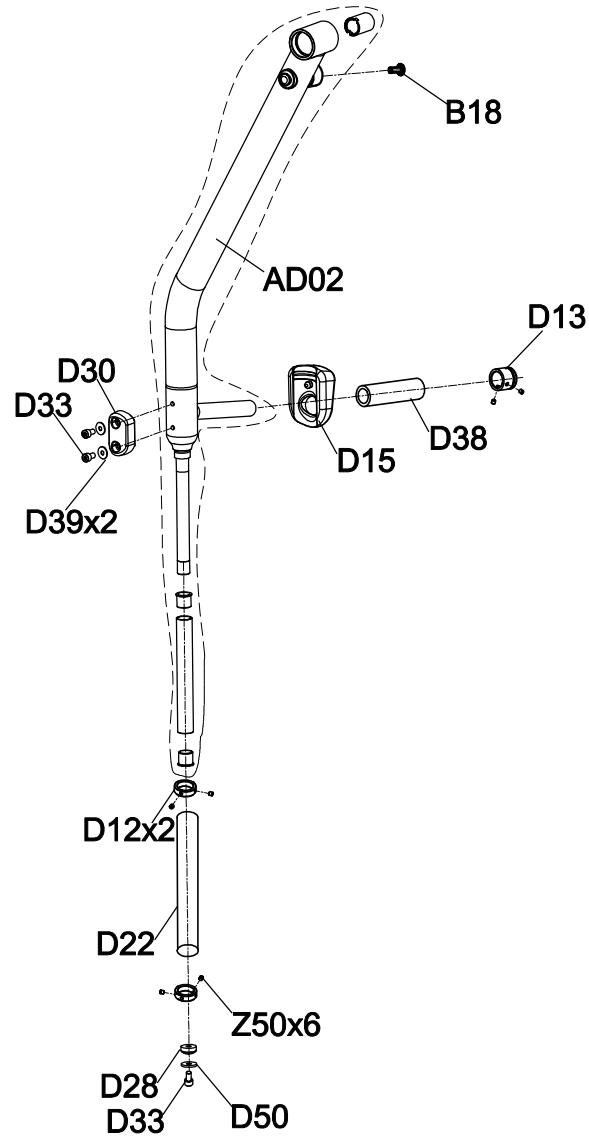

DRAWING NO	GM125-AF01		
PART NAME	Cam set;Semi-Assy;L		
PART NO	1000399641		B
APPROVE	JETTA	DATE	11.15.2019

DRAWING NO	GM125-AF06		
PART NAME	Cam set;Semi-Assy;R		
PART NO	1000399642		C
APPROVE	JETTA	DATE	11.12.2019

DRAWING NO	GM225-SF01					
PART NAME	Grip group;L					
PART NO	See Chart	<table border="1" style="display: inline-table; vertical-align: middle;"><tr><td>R</td></tr><tr><td>E</td></tr><tr><td>V</td></tr></table>	R	E	V	A
R						
E						
V						
APPROVE	Ouyanggang	DATE	11.24.2020			

Part NO.	Color
1000457207	Iced Sliver
1000457209	Platinum
1000457210	Polarized Titanium
1000457211	Lace White
1000457212	Pearl White
1000457213	Mat Black
1000457214	Black Glossy
1000457215	Graphite Grey

DRAWING NO	GM225-SF02		
PART NAME	Grip group;R		
PART NO	See Chart	REV	A
APPROVE	Ouyanggang	DATE	11.25.2020

Part NO.	Color
1000457218	Iced Sliver
1000457219	Platinum
1000457220	Polarized Titanium
1000457221	Lace White
1000457222	Pearl White
1000457223	Mat Black
1000457224	Black Glossy
1000457225	Graphite Grey