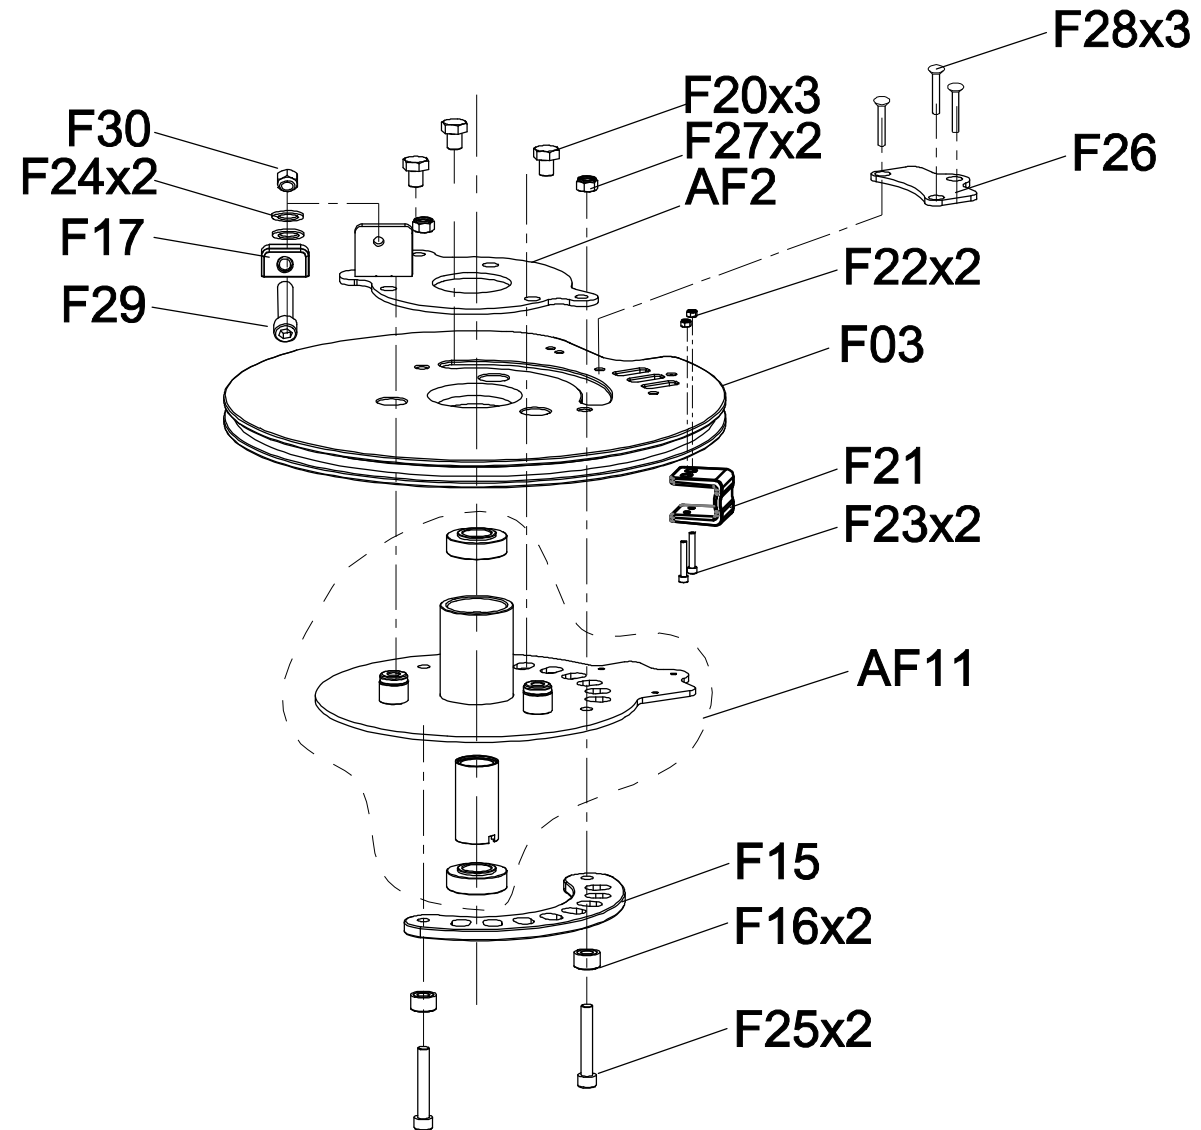

DRAWING NO	GM125-AF01		
PART NAME	Cam set;Semi-Assy;L		
PART NO	1000399641		B
APPROVE	JETTA	DATE	11.15.2019

DRAWING NO	GM125-AF06		
PART NAME	Cam set;Semi-Assy;R		
PART NO	1000399642		C
APPROVE	JETTA	DATE	11.12.2019

DRAWING NO	GM225-SF01					
PART NAME	Grip group;L					
PART NO	See Chart	<table border="1" style="display: inline-table; vertical-align: middle;"><tr><td>R</td></tr><tr><td>E</td></tr><tr><td>V</td></tr></table>	R	E	V	A
R						
E						
V						
APPROVE	Ouyanggang	DATE	11.24.2020			

Part NO.	Color
1000457207	Iced Sliver
1000457209	Platinum
1000457210	Polarized Titanium
1000457211	Lace White
1000457212	Pearl White
1000457213	Mat Black
1000457214	Black Glossy
1000457215	Graphite Grey

DRAWING NO	GM225-SF02		
PART NAME	Grip group;R		
PART NO	See Chart	REV	A
APPROVE	Ouyanggang	DATE	11.25.2020

Part NO.	Color
1000457218	Iced Sliver
1000457219	Platinum
1000457220	Polarized Titanium
1000457221	Lace White
1000457222	Pearl White
1000457223	Mat Black
1000457224	Black Glossy
1000457225	Graphite Grey