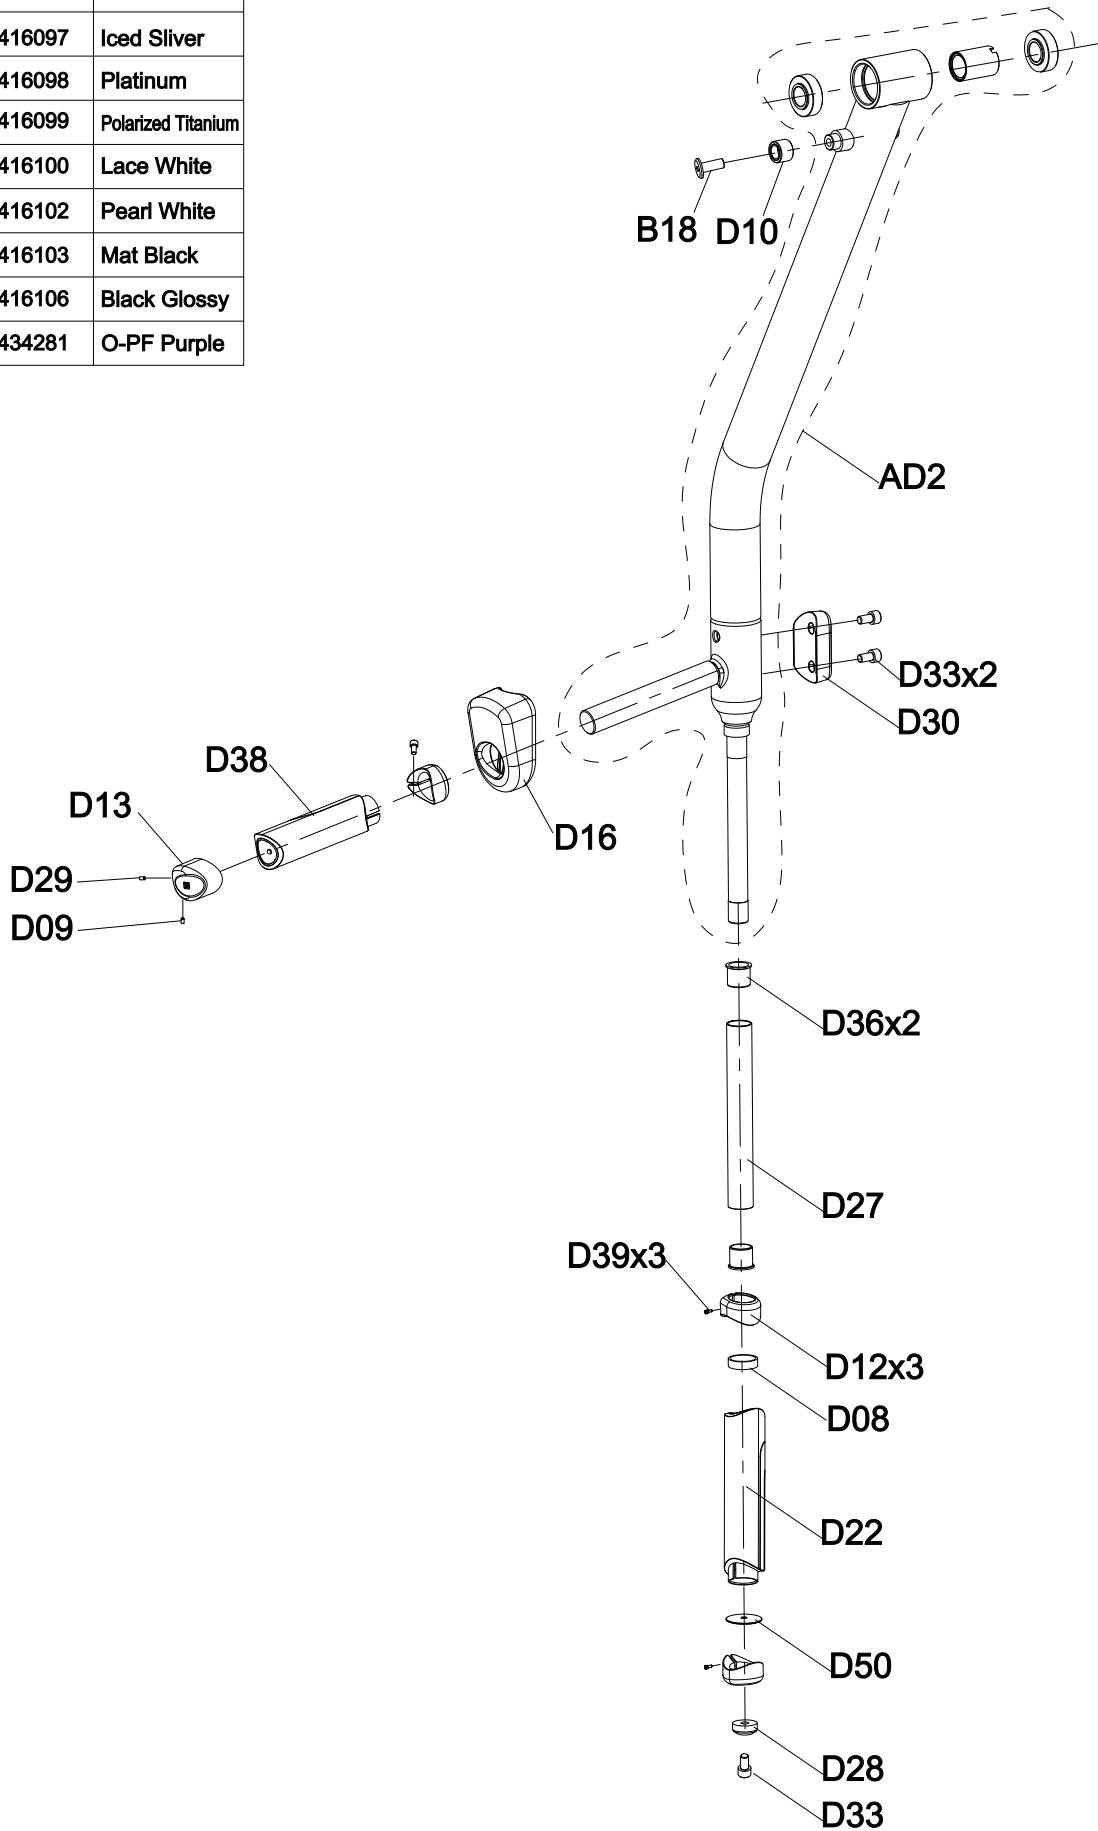

DRAWING NO	GM125-AF06		
PART NAME	Cam set;Semi-Assy;R		
PART NO	See Chart	REV	B
APPROVE	YANGJIANNING	DATE	01.10.2018

Part NO.	Color
1000416121	Iced Sliver
1000416122	Platinum
1000416123	Polarized Titanium
1000416124	Lace White
1000416125	Pearl White
1000416126	Mat Black
1000416127	Black Glossy

DRAWING NO	GM125-AF01		
PART NAME	Cam set;Semi-Assy;L		
PART NO	See Chart	REV	B
APPROVE	YANGJIANNING	DATE	01.10.2018

Part NO.	Color
1000416128	Iced Sliver
1000416129	Platinum
1000416130	Polarized Titanium
1000416132	Lace White
1000416133	Pearl White
1000416137	Mat Black
1000416142	Black Glossy

DRAWING NO	GM125-AD02		
PART NAME	Handle set;Semi-Assy;R		
PART NO	See Chart		A
APPROVE	wangtao	DATE	2021.08.17

Part NO.	Color
1000416097	Iced Sliver
1000416098	Platinum
1000416099	Polarized Titanium
1000416100	Lace White
1000416102	Pearl White
1000416103	Mat Black
1000416106	Black Glossy
1000434281	O-PF Purple

DRAWING NO	GM125-AD03		
PART NAME	Handle set;Semi-Assy;L		
PART NO	See Chart	REV	A
APPROVE	wangtao	DATE	2021.08.17

Part NO.	Color
1000416107	Iced Sliver
1000416108	Platinum
1000416109	Polarized Titanium
1000416110	Lace White
1000416111	Pearl White
1000416112	Mat Black
1000416113	Black Glossy
1000434284	O-PF Purple