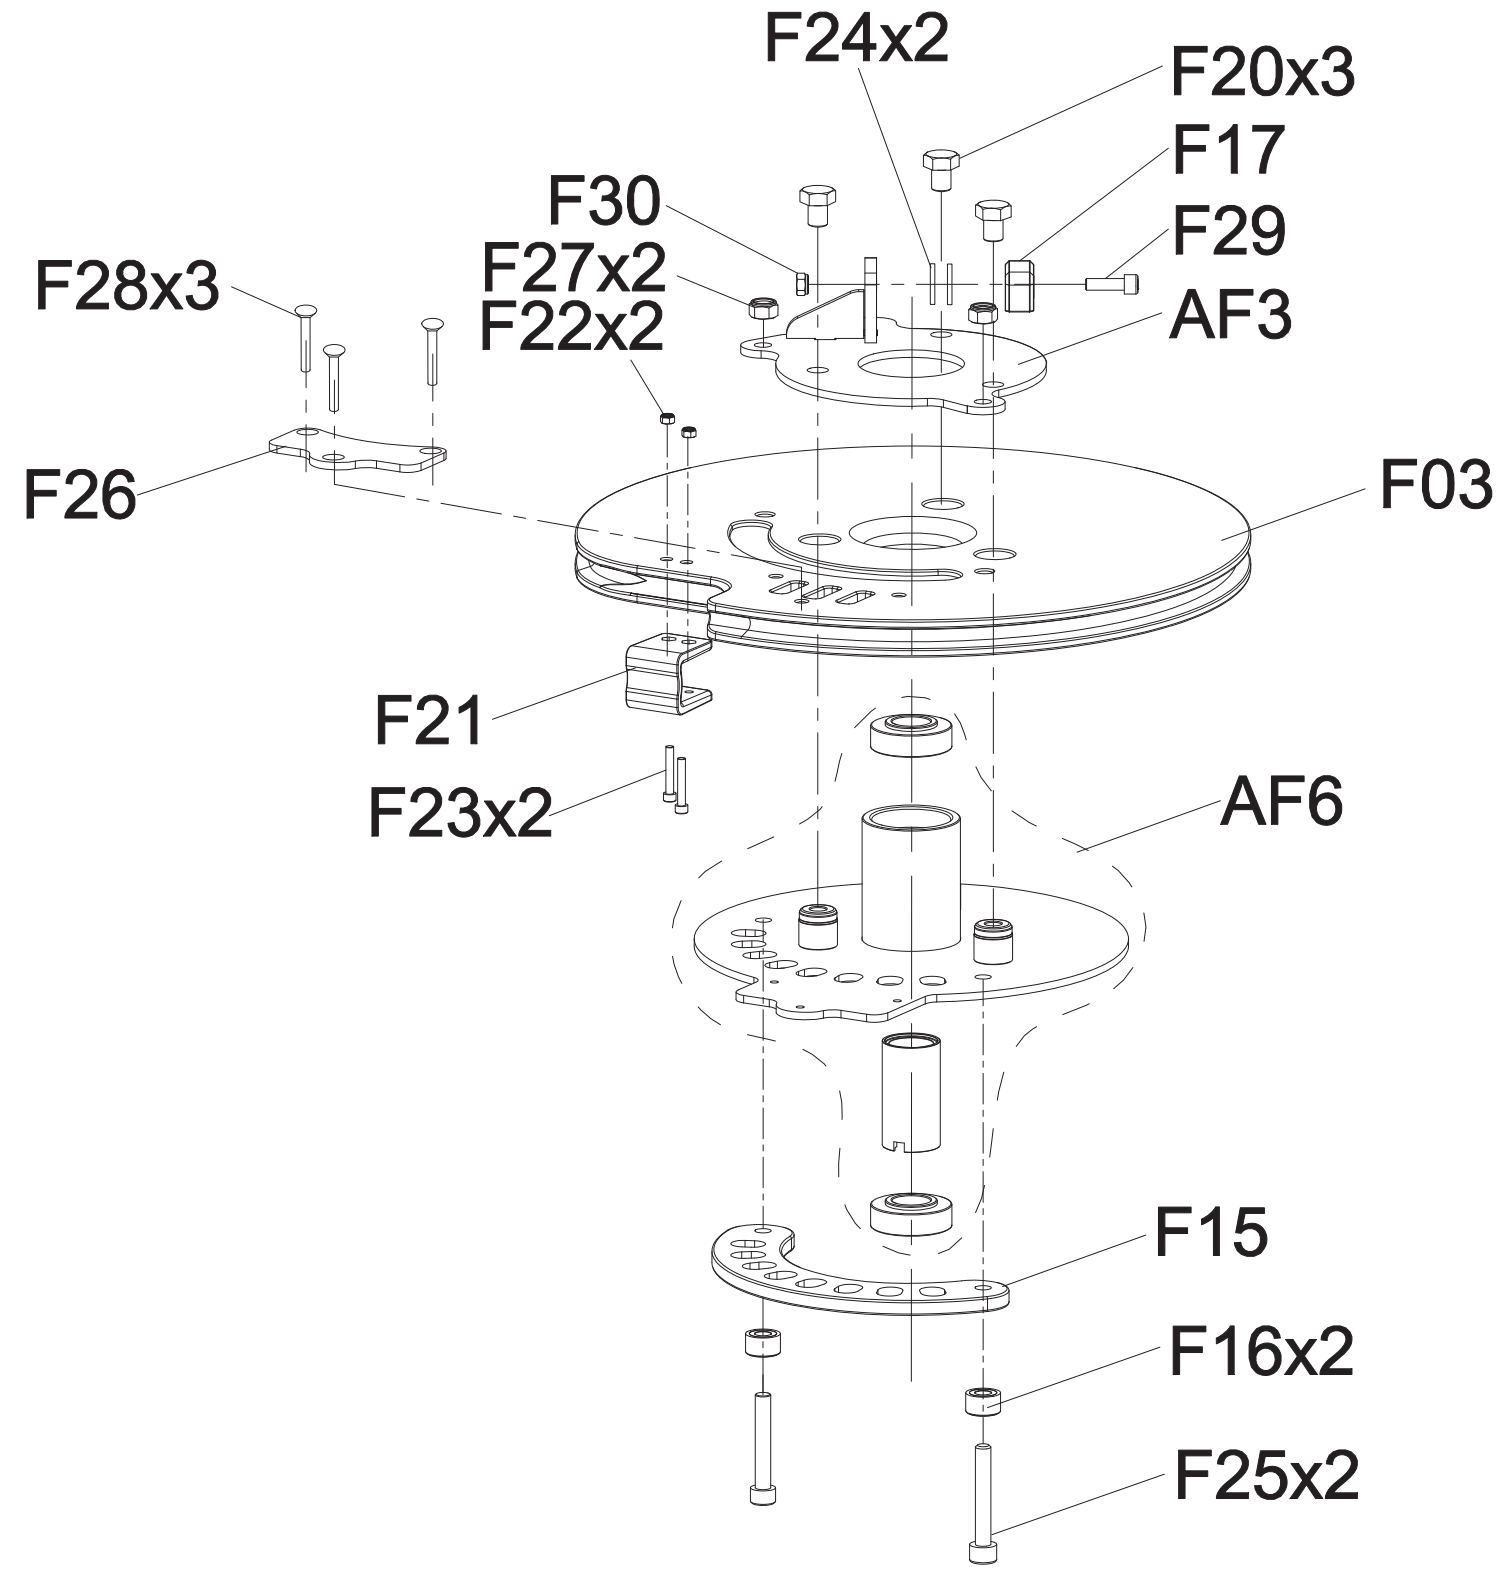

DRAWING NO	GM125-AF06		
PART NAME	Cam set;Semi-Assy;R		
PART NO	See Chart	REV	B
APPROVE	YANGJIANNING	DATE	01.10.2018

Part NO.	Color
1000416121	Iced Sliver
1000416122	Platinum
1000416123	Polarized Titanium
1000416124	Lace White
1000416125	Pearl White
1000416126	Mat Black
1000416127	Black Glossy

DRAWING NO	GM125-AF01		
PART NAME	Cam set;Semi-Assy;L		
PART NO	See Chart	REV	B
APPROVE	YANGJIANNING	DATE	01.10.2018

Part NO.	Color
1000416128	Iced Sliver
1000416129	Platinum
1000416130	Polarized Titanium
1000416132	Lace White
1000416133	Pearl White
1000416137	Mat Black
1000416142	Black Glossy

DRAWING NO	GM125-AD02		
PART NAME	Handle set;Semi-Assy;R		
PART NO	See Chart		A
APPROVE	wangtao	DATE	2021.08.17

Part NO.	Color
1000416097	Iced Sliver
1000416098	Platinum
1000416099	Polarized Titanium
1000416100	Lace White
1000416102	Pearl White
1000416103	Mat Black
1000416106	Black Glossy
1000434281	O-PF Purple

DRAWING NO	GM125-AD03		
PART NAME	Handle set;Semi-Assy;L		
PART NO	See Chart	REV	A
APPROVE	wangtao	DATE	2021.08.17

Part NO.	Color
1000416107	Iced Sliver
1000416108	Platinum
1000416109	Polarized Titanium
1000416110	Lace White
1000416111	Pearl White
1000416112	Mat Black
1000416113	Black Glossy
1000434284	O-PF Purple