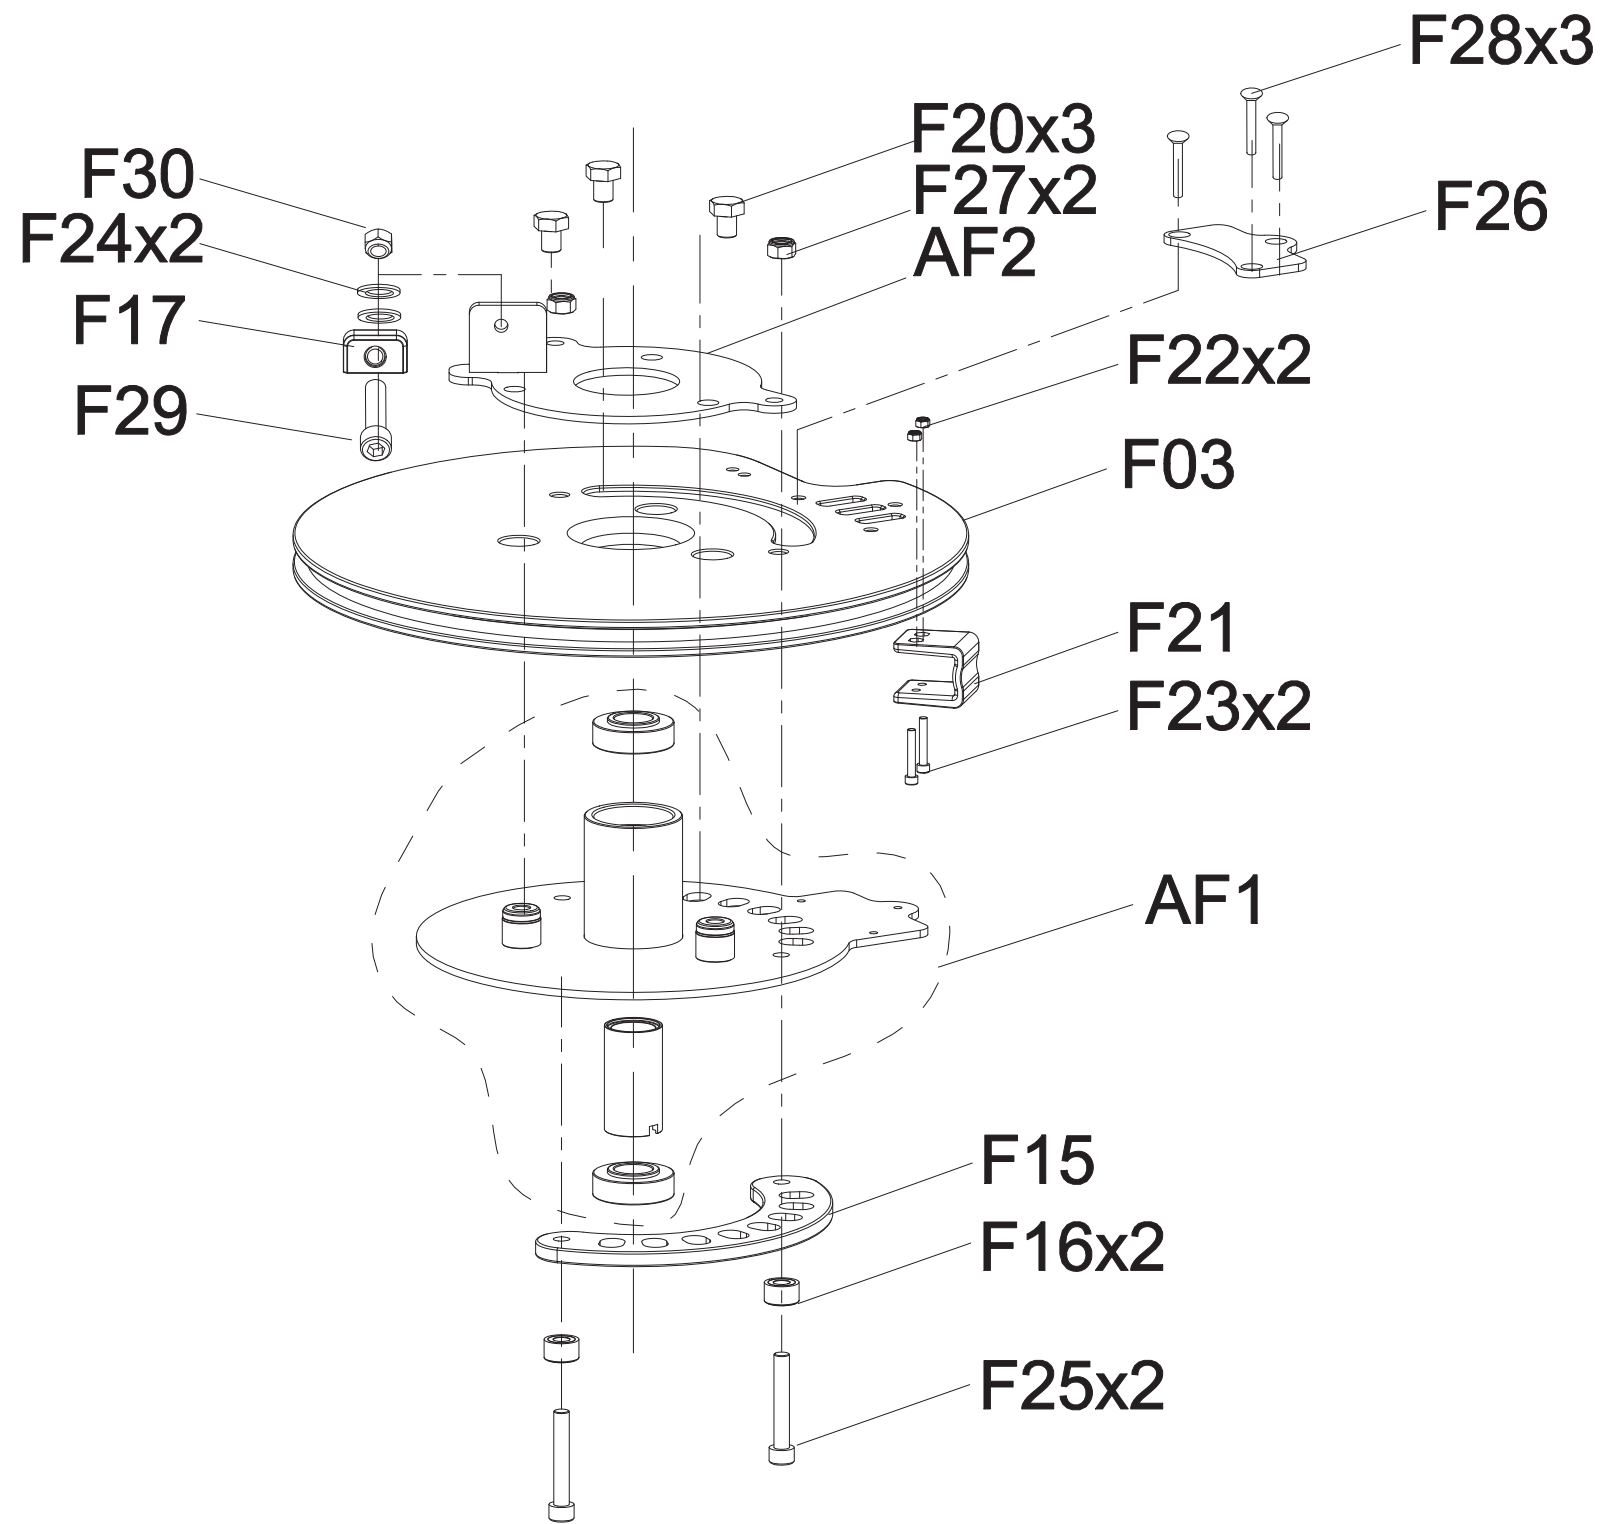

DRAWING NO	GM125-AF06		
PART NAME	Cam set;Semi-Assy;R		
PART NO	See Chart	REV	B
APPROVE	YANGJIANNING	DATE	01.10.2018

Part NO.	Color
1000416121	Iced Sliver
1000416122	Platinum
1000416123	Polarized Titanium
1000416124	Lace White
1000416125	Pearl White
1000416126	Mat Black
1000416127	Black Glossy

DRAWING NO	GM125-AF01		
PART NAME	Cam set;Semi-Assy;L		
PART NO	See Chart	REV	B
APPROVE	YANGJIANNING	DATE	01.10.2018

Part NO.	Color
1000416128	Iced Sliver
1000416129	Platinum
1000416130	Polarized Titanium
1000416132	Lace White
1000416133	Pearl White
1000416137	Mat Black
1000416142	Black Glossy

DRAWING NO	GM125-AD02		
PART NAME	Handle set;Semi-Assy;R		
PART NO	See Chart		A
APPROVE	wangtao	DATE	2021.08.17

Part NO.	Color
1000416097	Iced Sliver
1000416098	Platinum
1000416099	Polarized Titanium
1000416100	Lace White
1000416102	Pearl White
1000416103	Mat Black
1000416106	Black Glossy
1000434281	O-PF Purple

DRAWING NO	GM125-AD03		
PART NAME	Handle set;Semi-Assy;L		
PART NO	See Chart	REV	A
APPROVE	wangtao	DATE	2021.08.17

Part NO.	Color
1000416107	Iced Sliver
1000416108	Platinum
1000416109	Polarized Titanium
1000416110	Lace White
1000416111	Pearl White
1000416112	Mat Black
1000416113	Black Glossy
1000434284	O-PF Purple