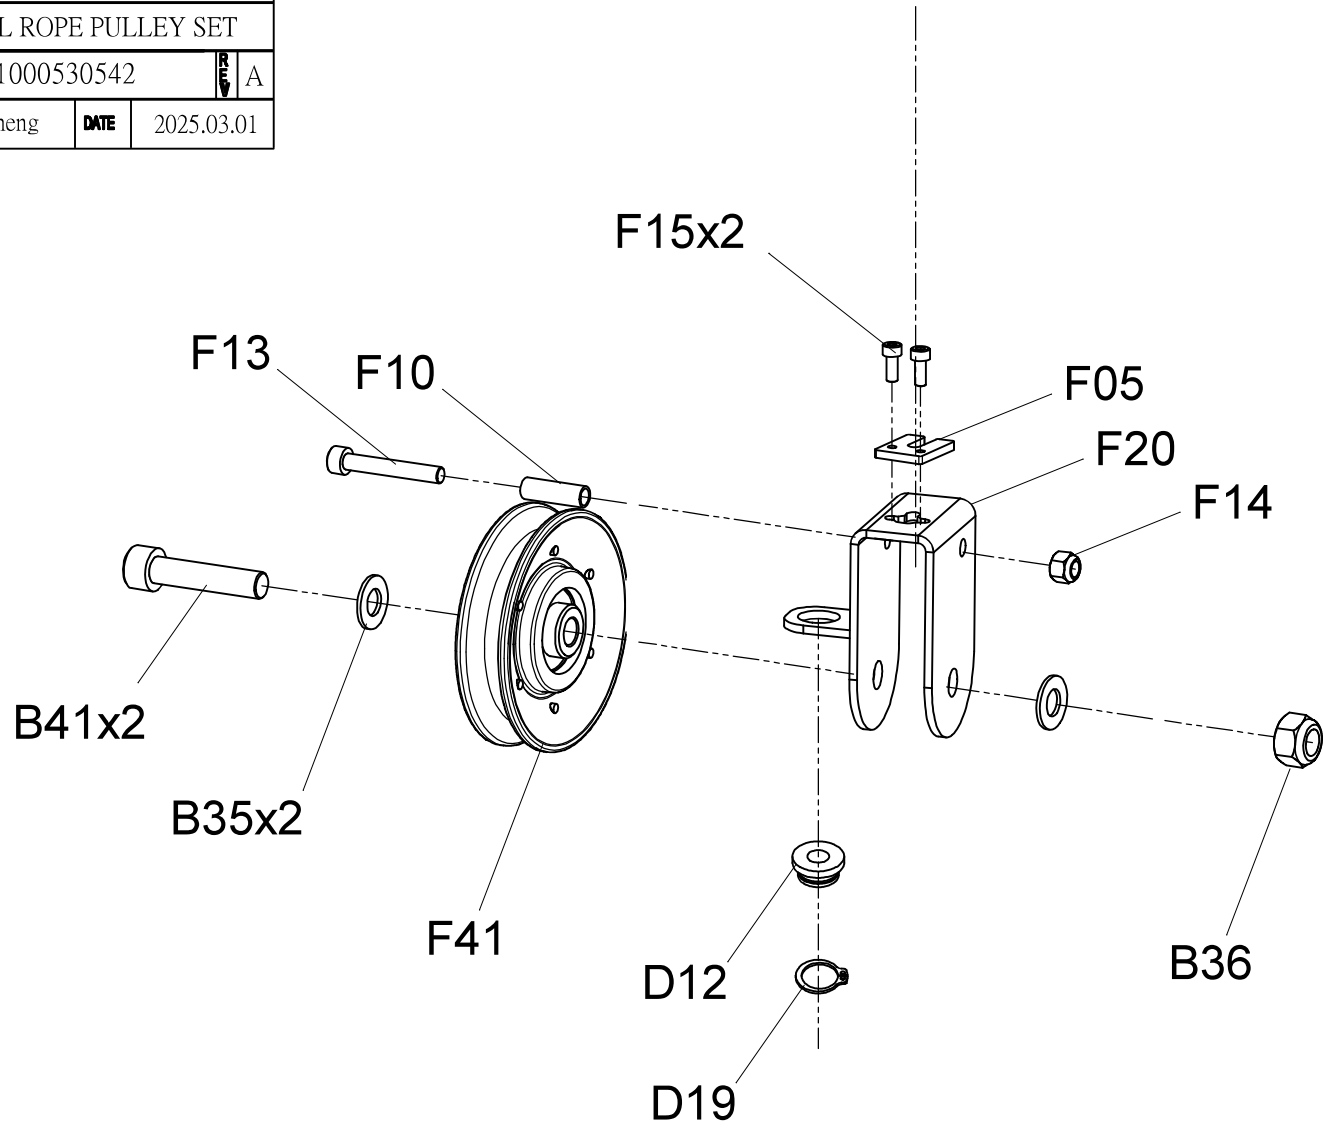

DRAWING NO	GM500-SF01		
PART NAME	STEEL ROPE PULLEY SET		
PART NO	1000530542	REV	A
APPROVE	wujinmeng	DATE	2025.03.01

DRAWING NO	GM500-SF02		
PART NAME	Support set		
PART NO	1000530543	REV	A
APPROVE	wujinmeng	DATE	2025.03.01

DRAWING NO	GM262K-SF03		
PART NAME	ADJ Handlebar Set		
PART NO	SEE CHART		A
APPROVE	wujinmeng	DATE	2025.03.01

料號	顏色
1000495207	DM334
1000530545	冰銀金(Iced Silver)
1000530549	黑高光
1000530552	霧黑(Black Matte)
1000530555	蕾絲白(Lace White)
1000530558	鈦金色
1000530561	石墨灰
1000530564	美國紅(ABR)

DRAWING NO	GM262K-SF05		
PART NAME	Steel Rope Transmission Set		
PART NO	1000495217	REV	A
APPROVE	wujinmeng	DATE	2023.08.10