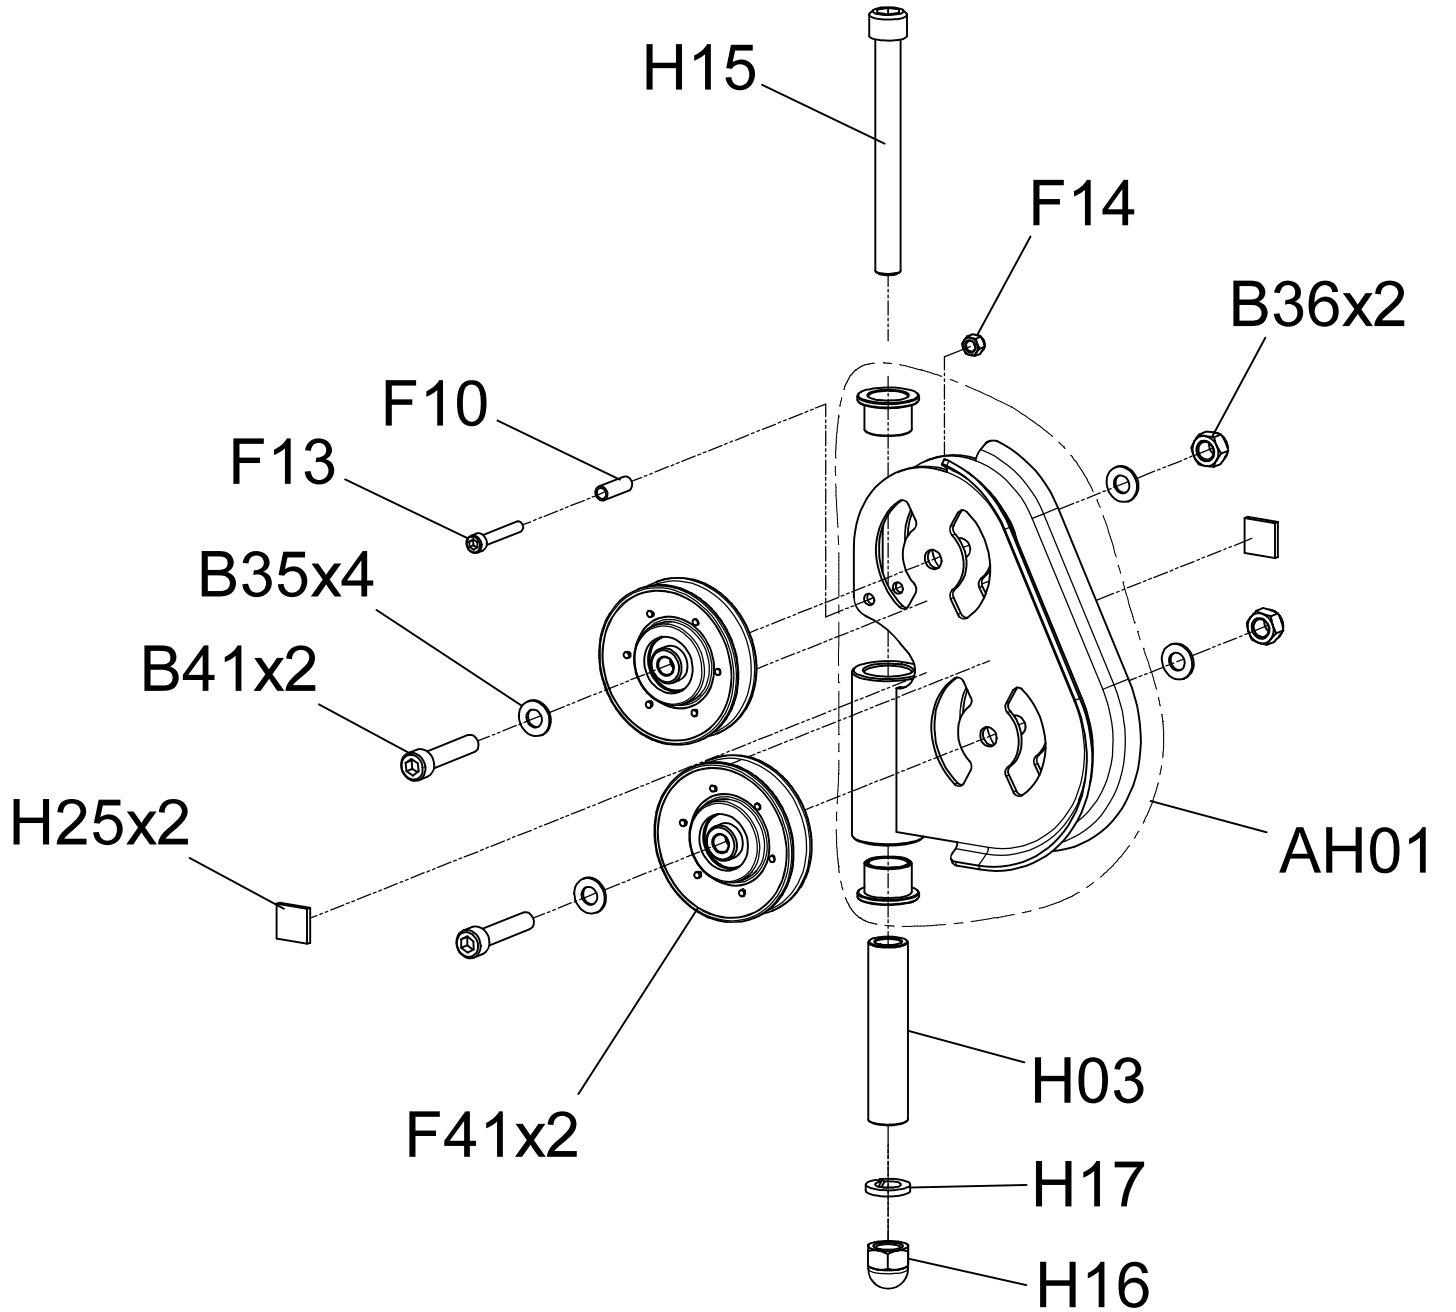

DRAWING NO	GM500-SF01		
PART NAME	STEEL ROPE PULLEY SET		
PART NO	1000530542	REV	A
APPROVE	wujinmeng	DATE	2025.03.01

DRAWING NO	GM500-SF02		
PART NAME	Support set		
PART NO	1000530543	REV	A
APPROVE	wujinmeng	DATE	2025.03.01

DRAWING NO	GM262K-SF03		
PART NAME	ADJ Handlebar Set		
PART NO	SEE CHART		A
APPROVE	wujinmeng	DATE	2025.03.01

料號	顏色
1000495207	DM334
1000530545	冰銀金(Iced Silver)
1000530549	黑高光
1000530552	霧黑(Black Matte)
1000530555	蕾絲白(Lace White)
1000530558	鈦金色
1000530561	石墨灰
1000530564	美國紅(ABR)

DRAWING NO	GM262K-SF04		
PART NAME	ROTATION HOUSING ASSEMBLY		
PART NO	SEE CHART	REV	A
APPROVE	wujinmeng	DATE	2025.03.01

料號	顏色
1000495208	DM334
1000530547	冰銀金(Iced Silver)
1000530550	黑高光
1000530553	霧黑(Black Matte)
1000530556	蕾絲白(Lace White)
1000530559	鈦金色
1000530562	石墨灰
1000530565	美國紅(ABR)

DRAWING NO	GM262K-SF05		
PART NAME	Steel Rope Transmission Set		
PART NO	1000495217	REV	A
APPROVE	wujinmeng	DATE	2023.08.10