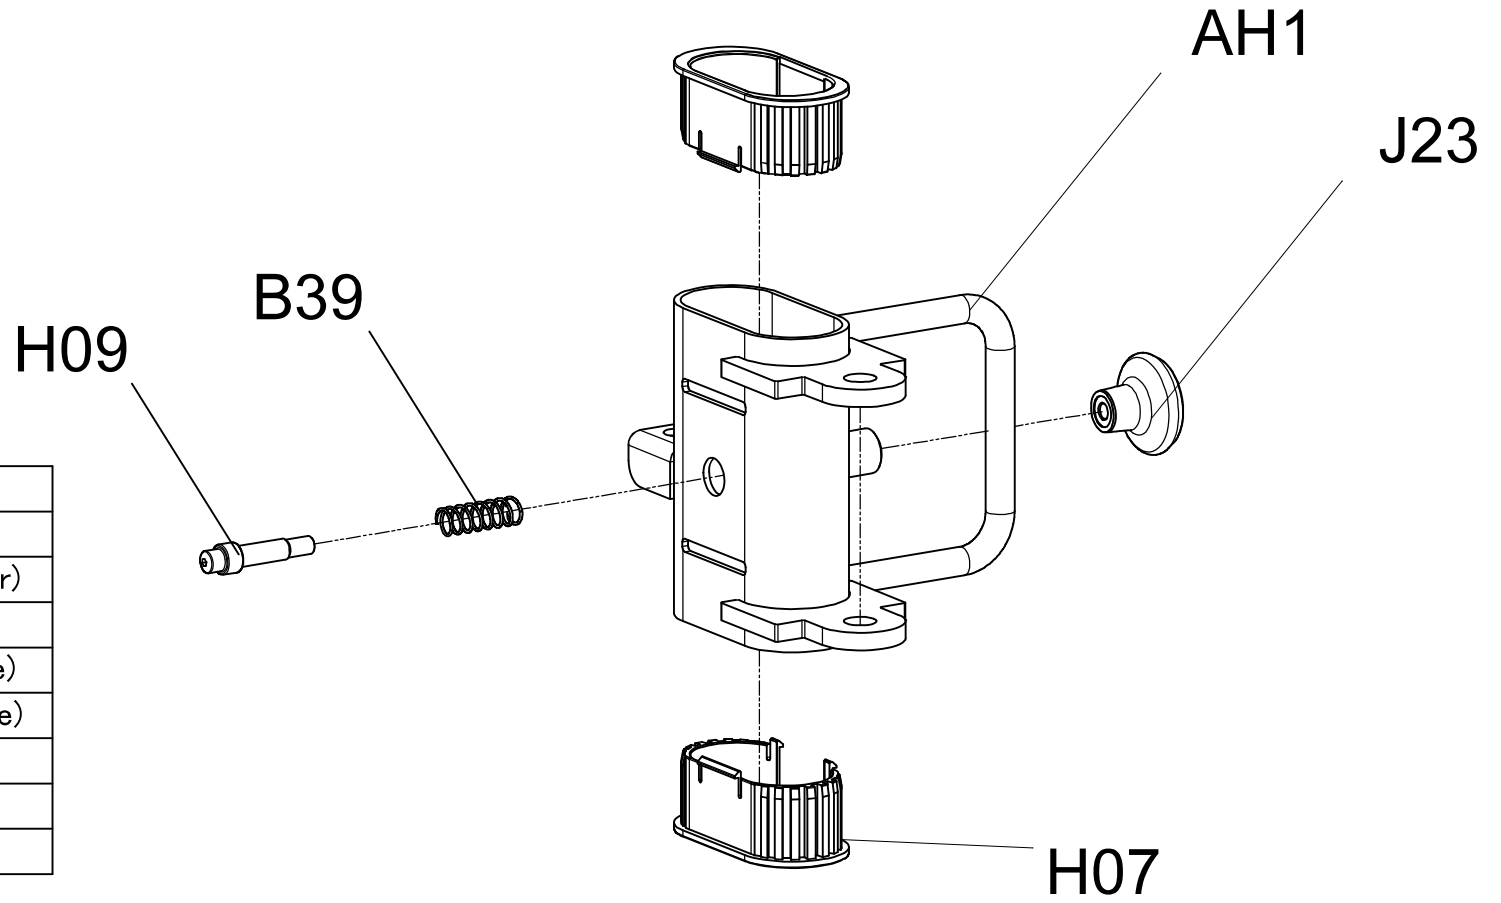

DRAWING NO	GM500-SF01		
PART NAME	STEEL ROPE PULLEY SET		
PART NO	1000530542	REV	A
APPROVE	wujinmeng	DATE	2025.03.01

DRAWING NO	GM500-SF02		
PART NAME	Support set		
PART NO	1000530543	REV	A
APPROVE	wujinmeng	DATE	2025.03.01

DRAWING NO	GM262K-SF03		
PART NAME	ADJ Handlebar Set		
PART NO	SEE CHART		A
APPROVE	wujinmeng	DATE	2025.03.01

料號	顏色
1000495207	DM334
1000530545	冰銀金(Iced Silver)
1000530549	黑高光
1000530552	霧黑(Black Matte)
1000530555	蕾絲白(Lace White)
1000530558	鈦金色
1000530561	石墨灰
1000530564	美國紅(ABR)

DRAWING NO	GM262K-SF05		
PART NAME	Steel Rope Transmission Set		
PART NO	1000495217	REV	A
APPROVE	wujinmeng	DATE	2023.08.10