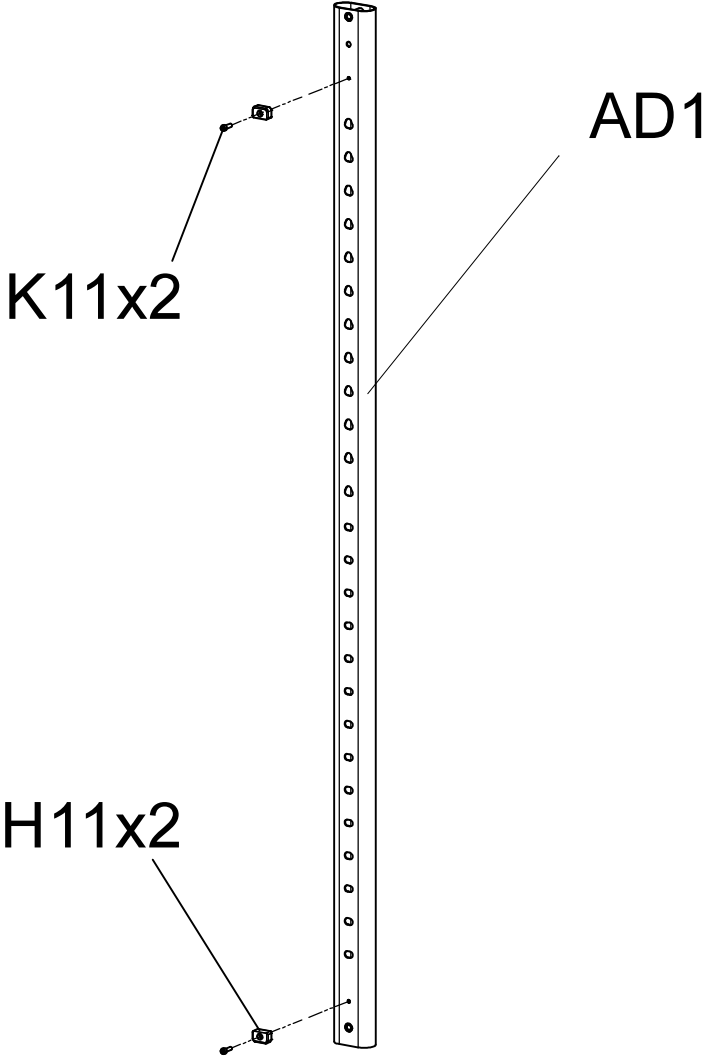

DRAWING NO	GM500-SF01		
PART NAME	STEEL ROPE PULLEY SET		
PART NO	1000530542	REV	A
APPROVE	wujinmeng	DATE	2025.03.01

DRAWING NO	GM500-SF02		
PART NAME	Support set		
PART NO	1000530543	REV	A
APPROVE	wujinmeng	DATE	2025.03.01

DRAWING NO	GM262K-SF03		
PART NAME	ADJ Handlebar Set		
PART NO	SEE CHART		A
APPROVE	wujinmeng	DATE	2025.03.01

料號	顏色
1000495207	DM334
1000530545	冰銀金(Iced Silver)
1000530549	黑高光
1000530552	霧黑(Black Matte)
1000530555	蕾絲白(Lace White)
1000530558	鈦金色
1000530561	石墨灰
1000530564	美國紅(ABR)

DRAWING NO	GM262K-SF05		
PART NAME	Steel Rope Transmission Set		
PART NO	1000495217	REV	A
APPROVE	wujinmeng	DATE	2023.08.10