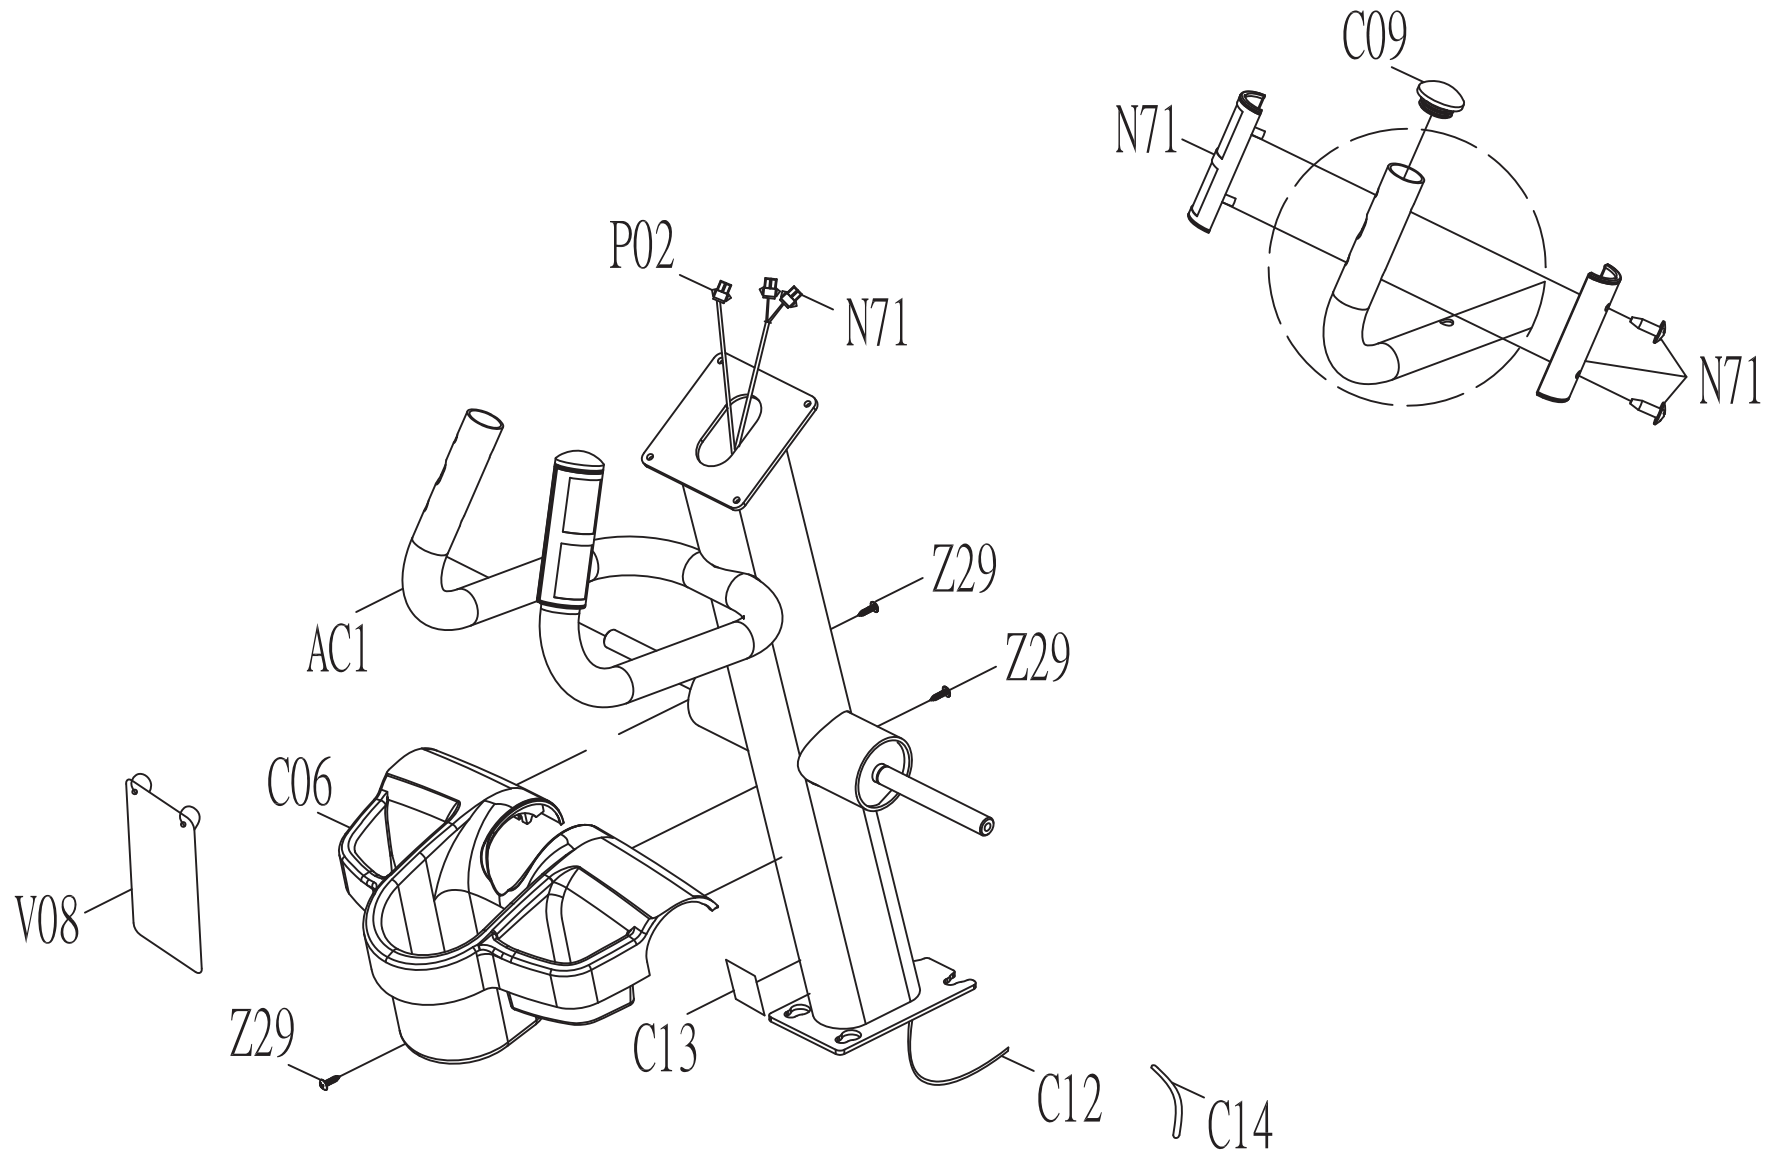

DRAWING NO 圖 號	PEP546B-1US
PART NAME(CH) 零件名稱(中文)	HF;EX79;EP546B
PART NAME(EN) 零件名稱(英文)	HF;EX79;EP546B
SAP PART NO SAP料號	HEP0341-00

1000206727

1000206730

1000206731

1000206834

1000206733

1000206734

1000206735

1000206736

1000206738

1000206739

1000206741

1000206747

1000206748

1000206749