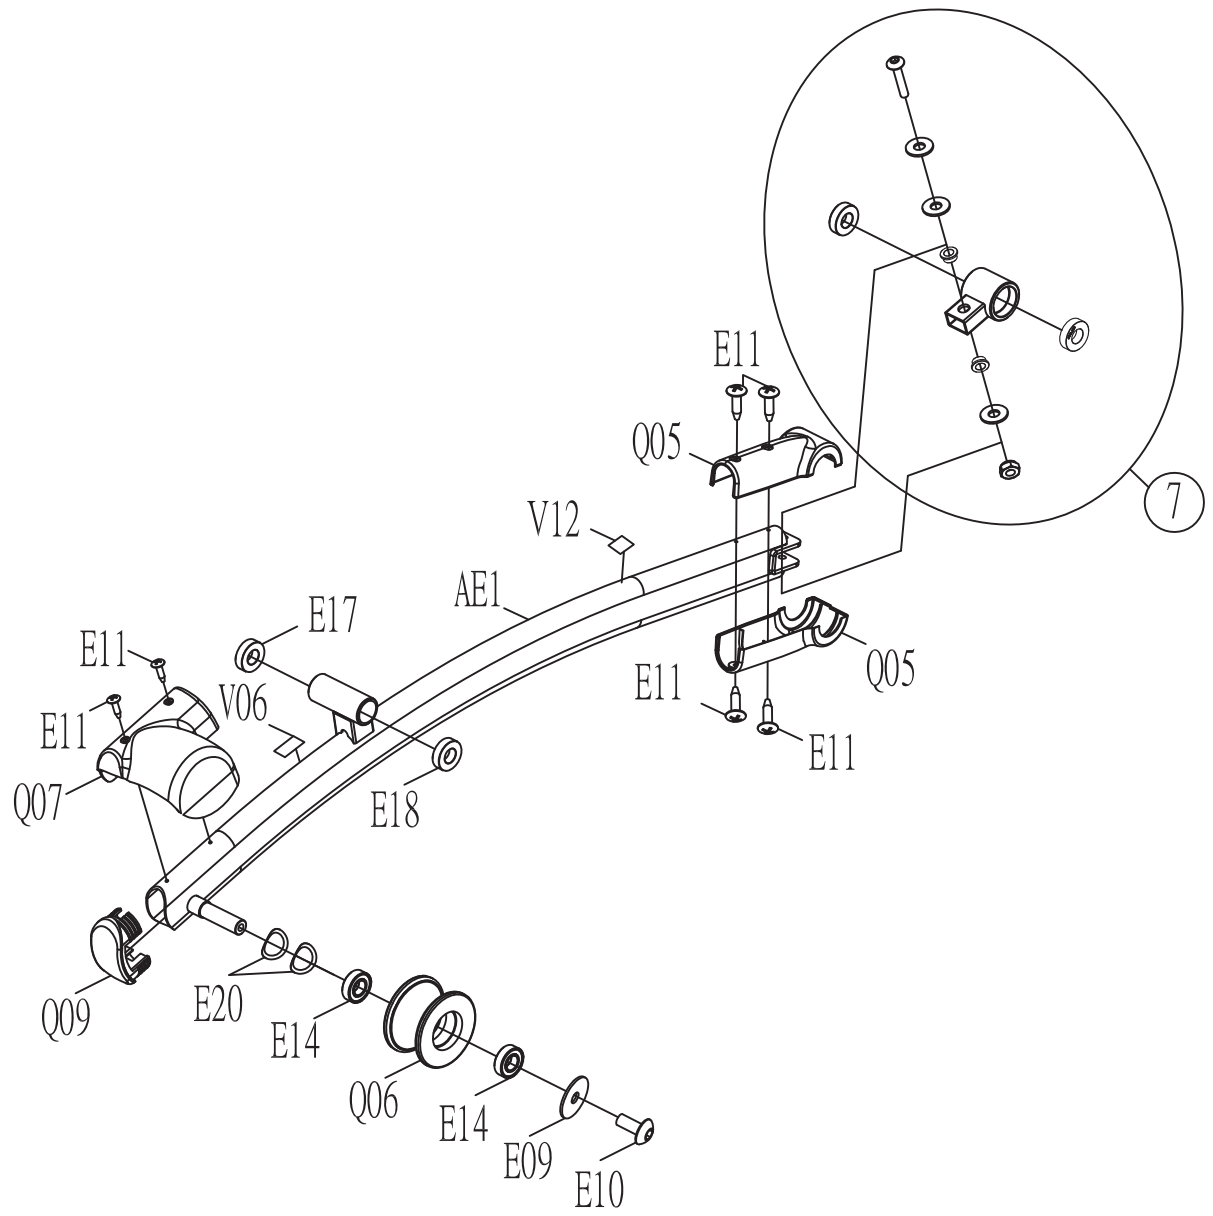

DRAWING NO 圖 號	PEP546B-1US
PART NAME(CH) 零件名稱(中文)	HF;EX79;EP546B
PART NAME(EN) 零件名稱(英文)	HF;EX79;EP546B
SAP PART NO SAP料號	HEP0341-00

1000206727

1000206730

1000206731

1000206834

1000206733

1000206734

1000206735

1000206736

1000206738

1000206739

1000206741

1000206747

1000206748

1000206749