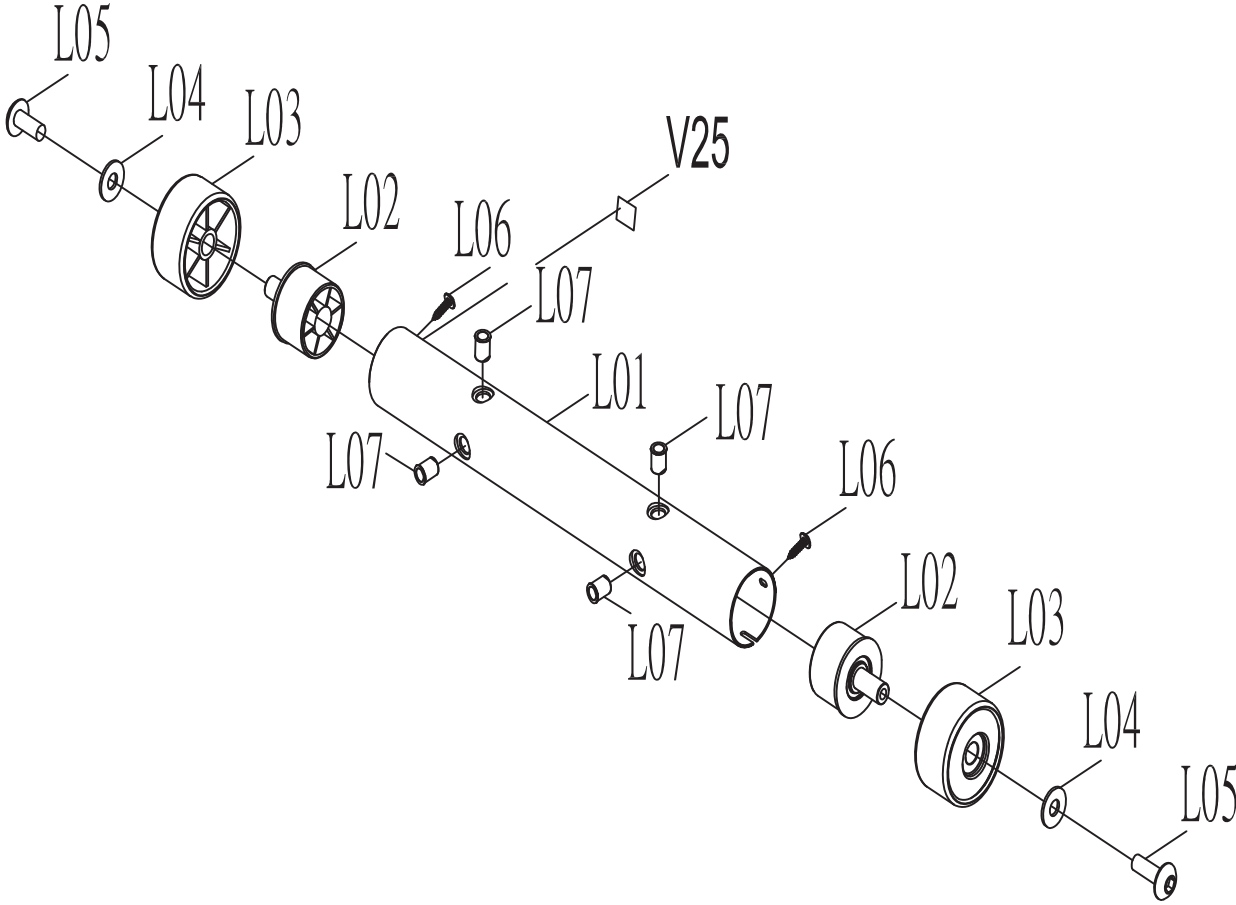

DRAWING NO 圖 號	PEP546B-1US
PART NAME(CH) 零件名稱(中文)	HF;EX79;EP546B
PART NAME(EN) 零件名稱(英文)	HF;EX79;EP546B
SAP PART NO SAP料號	HEP0341-00

1000206727

1000206730

1000206731

1000206834

1000206733

1000206734

1000206735

1000206736

1000206738

1000206739

1000206741

1000206747

1000206748

1000206749