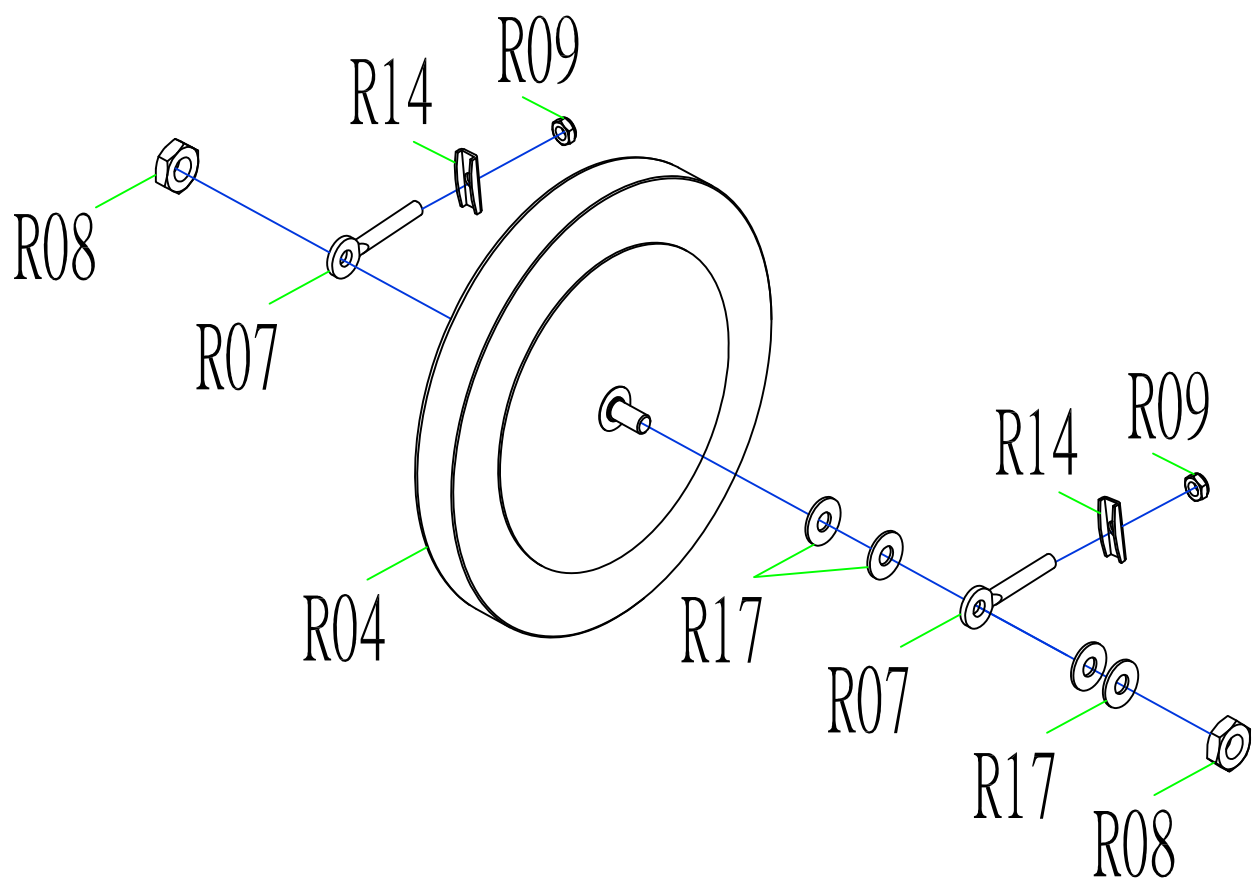

DRAWING NO 圖 號	PEP546B-1US
PART NAME(CH) 零件名稱(中文)	HF;EX79;EP546B
PART NAME(EN) 零件名稱(英文)	HF;EX79;EP546B
SAP PART NO SAP料號	HEP0341-00

1000206727

1000206730

1000206731

1000206834

1000206733

1000206734

1000206735

1000206736

1000206738

1000206739

1000206741

1000206747

1000206748

1000206749