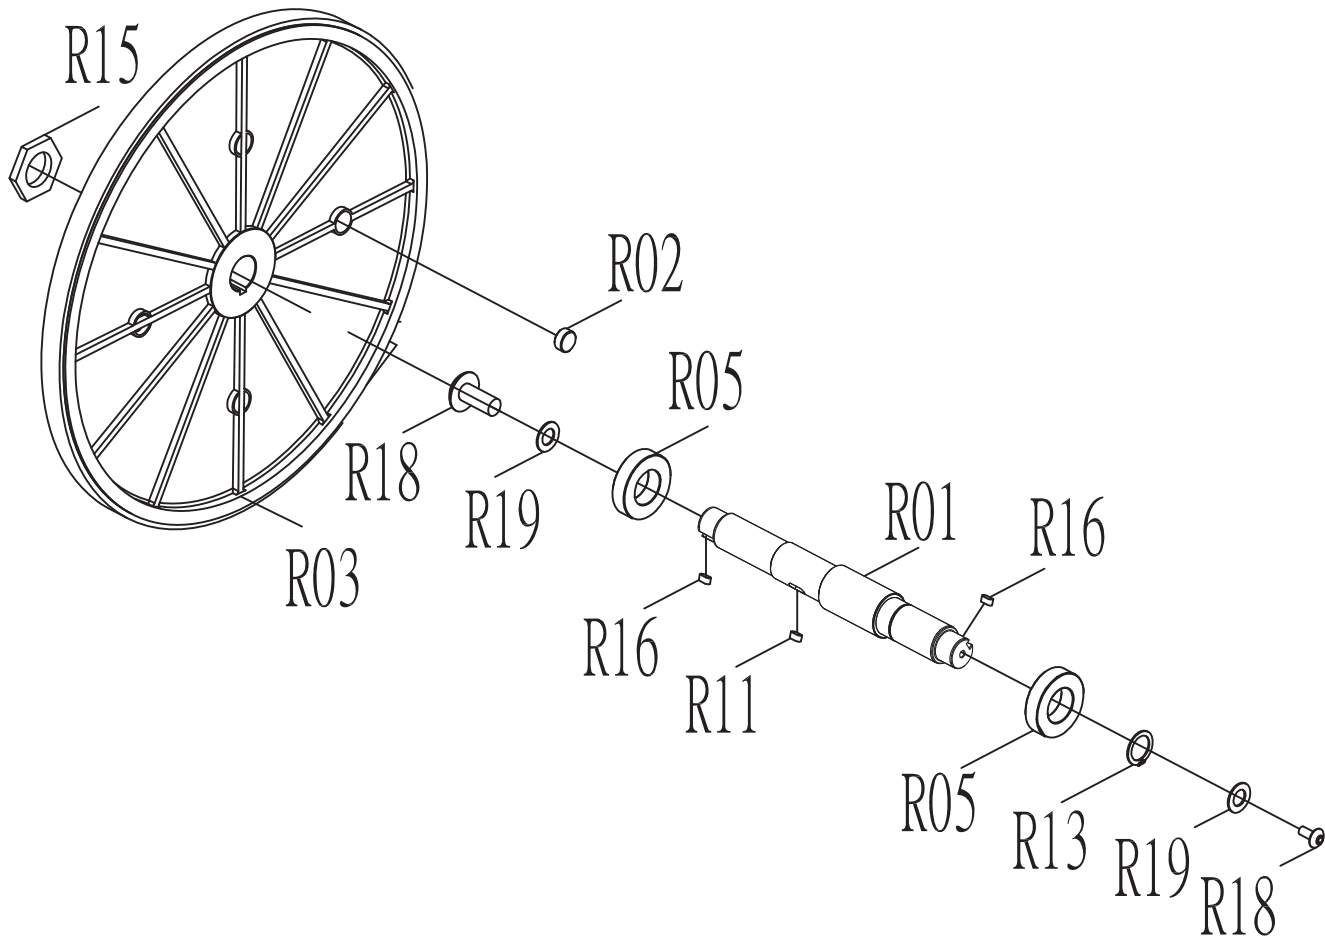

DRAWING NO 圖 號	PEP546B-1US
PART NAME(CH) 零件名稱(中文)	HF;EX79;EP546B
PART NAME(EN) 零件名稱(英文)	HF;EX79;EP546B
SAP PART NO SAP料號	HEP0341-00

1000206727

1000206730

1000206731

1000206834

1000206733

1000206734

1000206735

1000206736

1000206738

1000206739

1000206741

1000206747

1000206748

1000206749