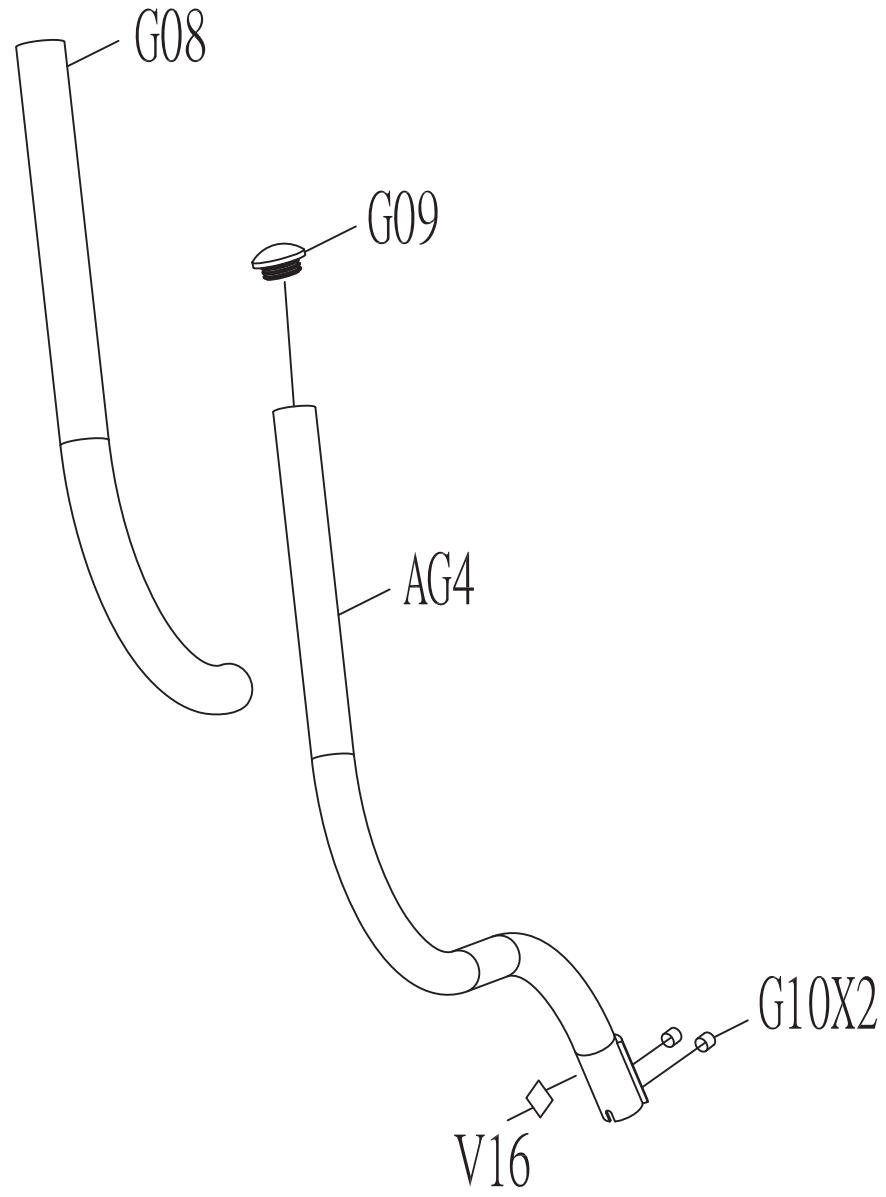

DRAWING NO 圖 號	PEP546B-1US
PART NAME(CH) 零件名稱(中文)	HF;EX79;EP546B
PART NAME(EN) 零件名稱(英文)	HF;EX79;EP546B
SAP PART NO SAP料號	HEP0341-00

1000206727

1000206730

1000206731

1000206834

1000206733

1000206734

1000206735

1000206736

1000206738

1000206739

1000206741

1000206747

1000206748

1000206749