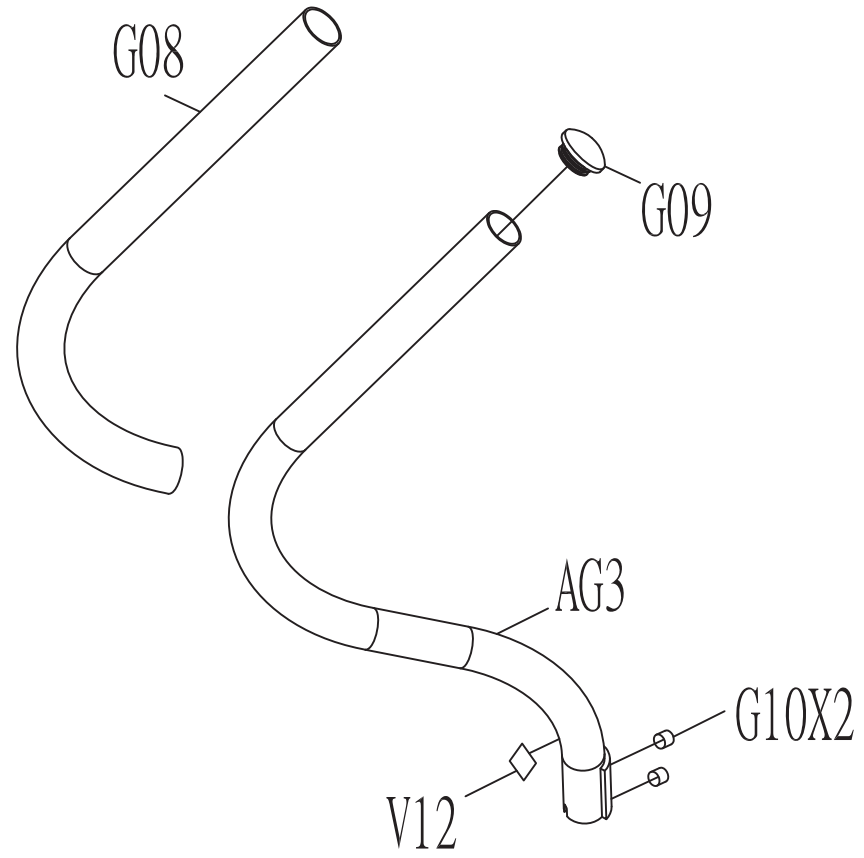

DRAWING NO 圖 號	PEP546B-1US
PART NAME(CH) 零件名稱(中文)	HF;EX79;EP546B
PART NAME(EN) 零件名稱(英文)	HF;EX79;EP546B
SAP PART NO SAP料號	HEP0341-00

1000206727

1000206730

1000206731

1000206834

1000206733

1000206734

1000206735

1000206736

1000206738

1000206739

1000206741

1000206747

1000206748

1000206749