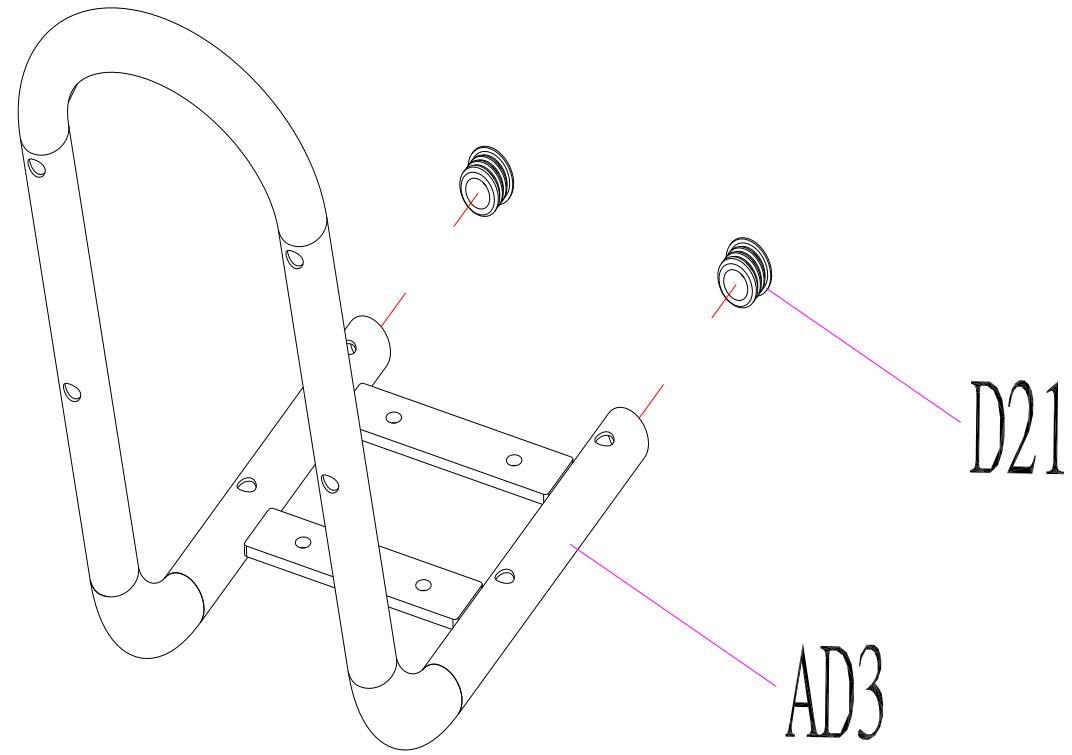

DRAWING NO 圖 號	RB142-1US
PART NAME(CH) 零件名稱(中文)	零件爆炸圖
PART NAME(EN) 零件名稱(英文)	Explosive Drawing
SAP PART NO SAP料號	HRB0074-00

REV A

1000206395

1000206396

1000206399

1000206400

1000206397

1000206398

1000206401

1000206402

1000206407

1000205200

074521

1000206405

1000206406