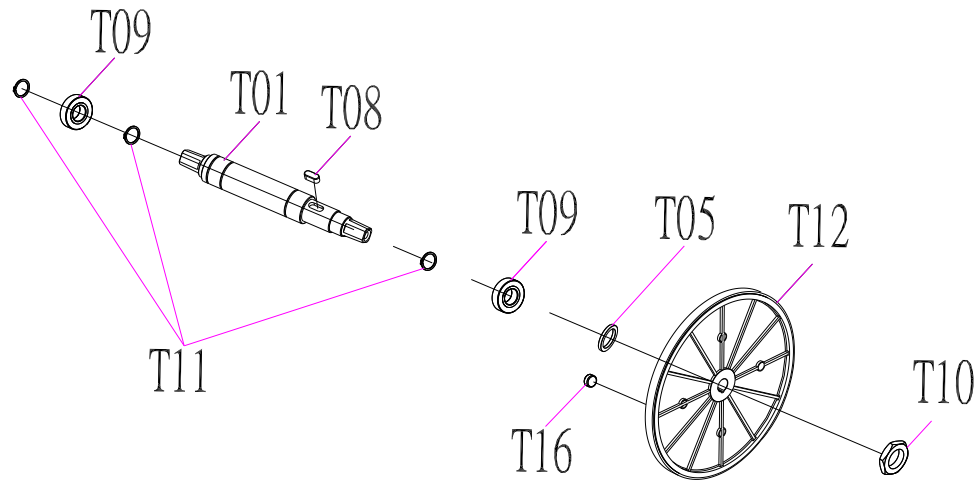

DRAWING NO 圖 號	RB142-1US
PART NAME(CH) 零件名稱(中文)	零件爆炸圖
PART NAME(EN) 零件名稱(英文)	Explosive Drawing
SAP PART NO SAP料號	HRB0074-00

REV A

1000206395

1000206396

1000206399

1000206400

1000206397

1000206398

1000206401

1000206402

1000206407

1000205200

074521

1000206405

1000206406