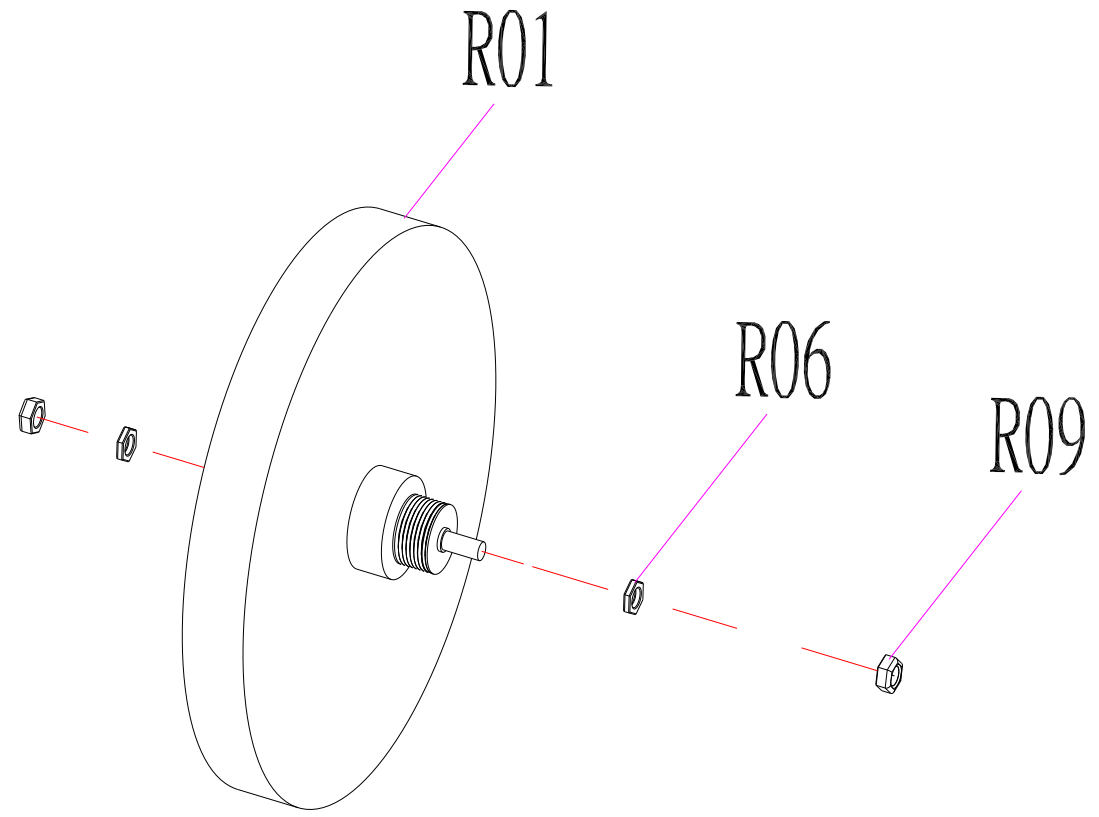

DRAWING NO 圖 號	RB142-1US
PART NAME(CH) 零件名稱(中文)	零件爆炸圖
PART NAME(EN) 零件名稱(英文)	Explosive Drawing
SAP PART NO SAP料號	HRB0074-00

REV A

1000206395

1000206396

1000206399

1000206400

1000206397

1000206398

1000206401

1000206402

1000206407

1000205200

074521

1000206405

1000206406