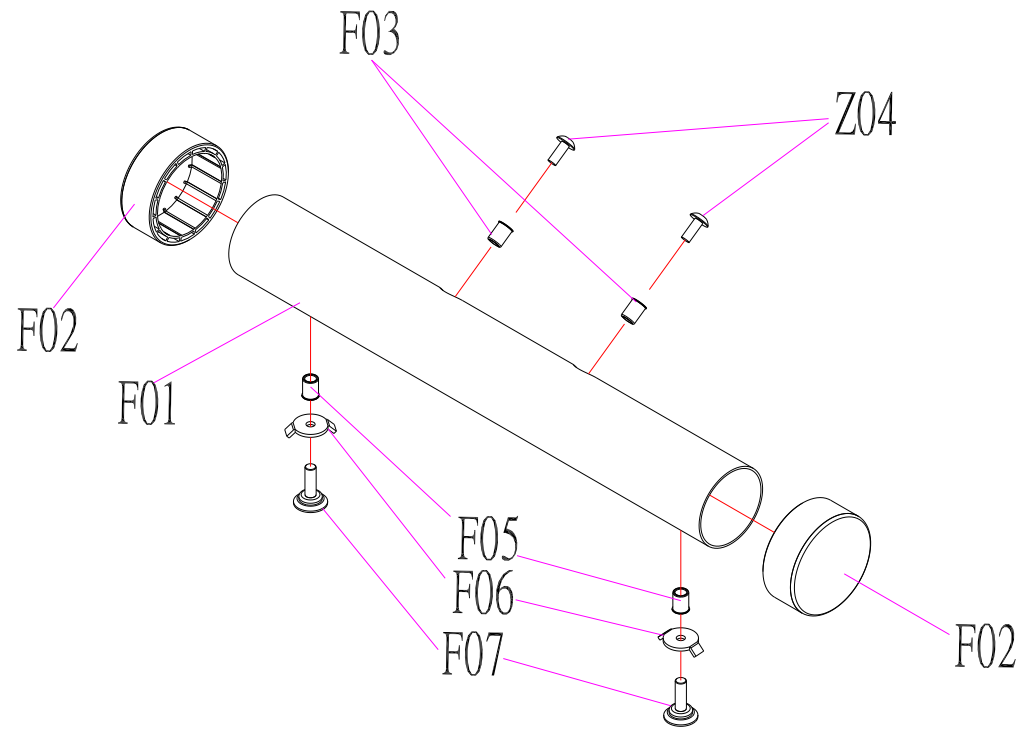

DRAWING NO 圖 號	RB142-1US
PART NAME(CH) 零件名稱(中文)	零件爆炸圖
PART NAME(EN) 零件名稱(英文)	Explosive Drawing
SAP PART NO SAP料號	HRB0074-00

REV A

1000206395

1000206396

1000206399

1000206400

1000206397

1000206398

1000206401

1000206402

1000206407

1000205200

074521

1000206405

1000206406