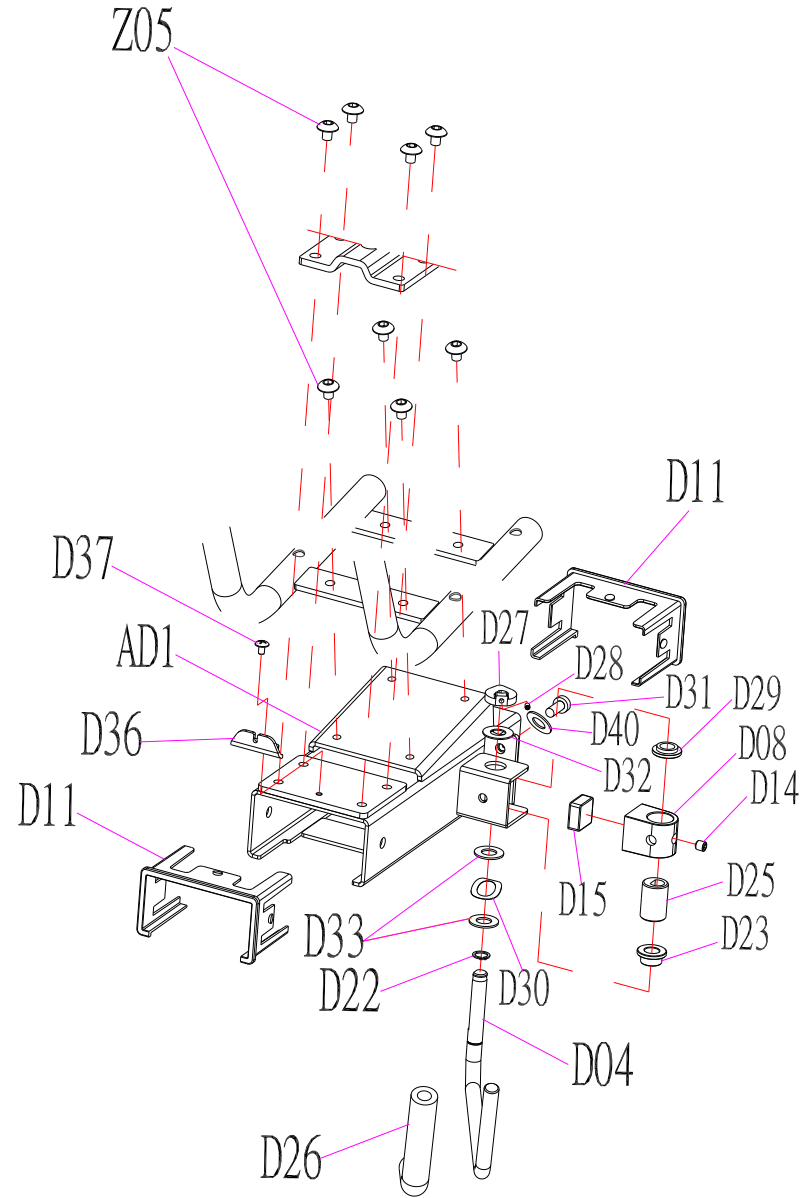

DRAWING NO 圖 號	RB142-1US
PART NAME(CH) 零件名稱(中文)	零件爆炸圖
PART NAME(EN) 零件名稱(英文)	Explosive Drawing
SAP PART NO SAP料號	HRB0074-00

REV A

1000206395

1000206396

1000206399

1000206400

1000206397

1000206398

1000206401

1000206402

1000206407

1000205200

074521

1000206405

1000206406