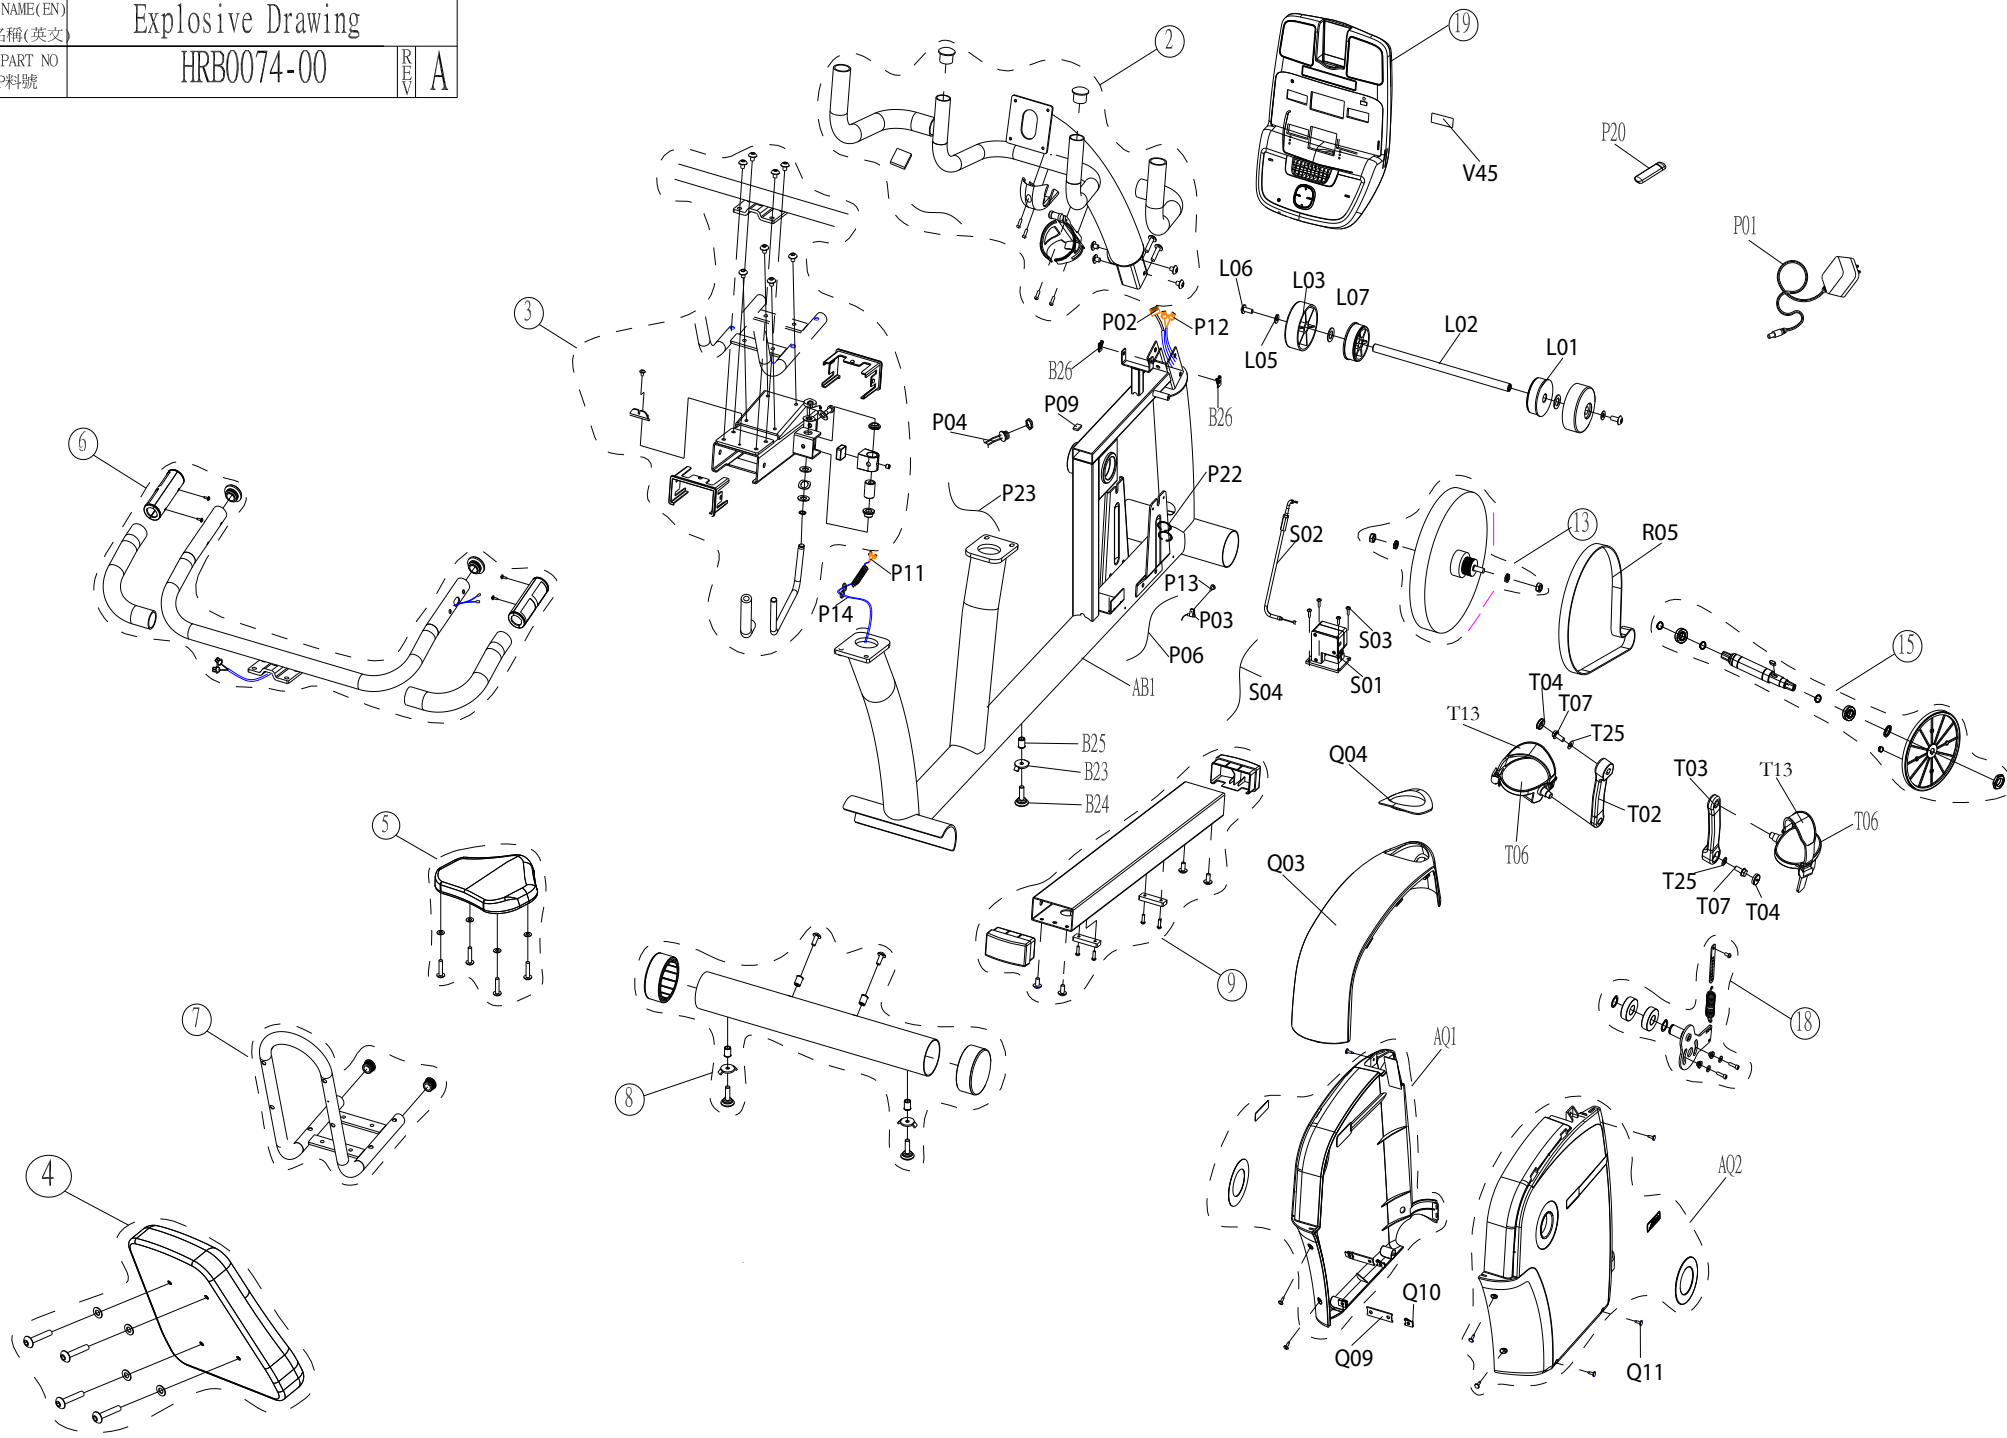

DRAWING NO 圖 號	RB142-1US
PART NAME(CH) 零件名稱(中文)	零件爆炸圖
PART NAME(EN) 零件名稱(英文)	Explosive Drawing
SAP PART NO SAP料號	HRB0074-00

REV A

1000206395

1000206396

1000206399

1000206400

1000206397

1000206398

1000206401

1000206402

1000206407

1000205200

074521

1000206405

1000206406