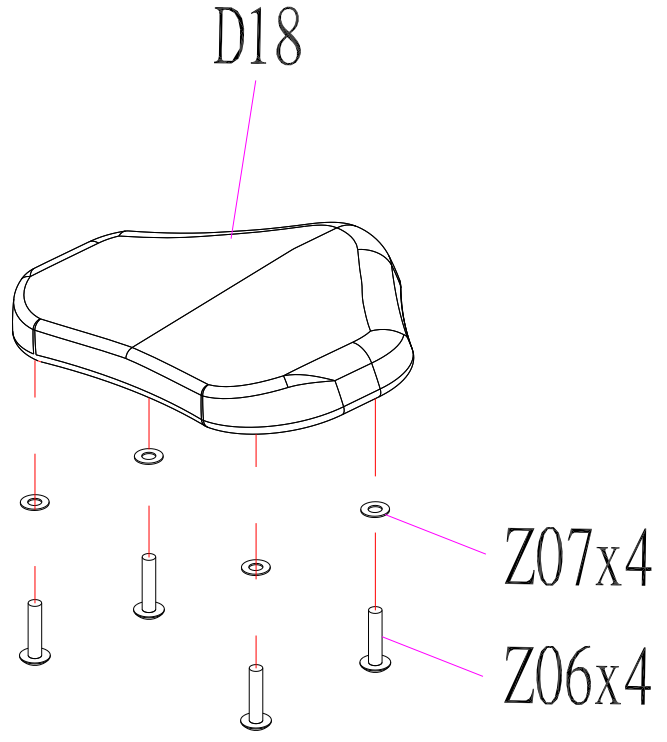

DRAWING NO 圖 號	RB142-1US
PART NAME(CH) 零件名稱(中文)	零件爆炸圖
PART NAME(EN) 零件名稱(英文)	Explosive Drawing
SAP PART NO SAP料號	HRB0074-00

REV A

1000206395

1000206396

1000206399

1000206400

1000206397

1000206398

1000206401

1000206402

1000206407

1000205200

074521

1000206405

1000206406