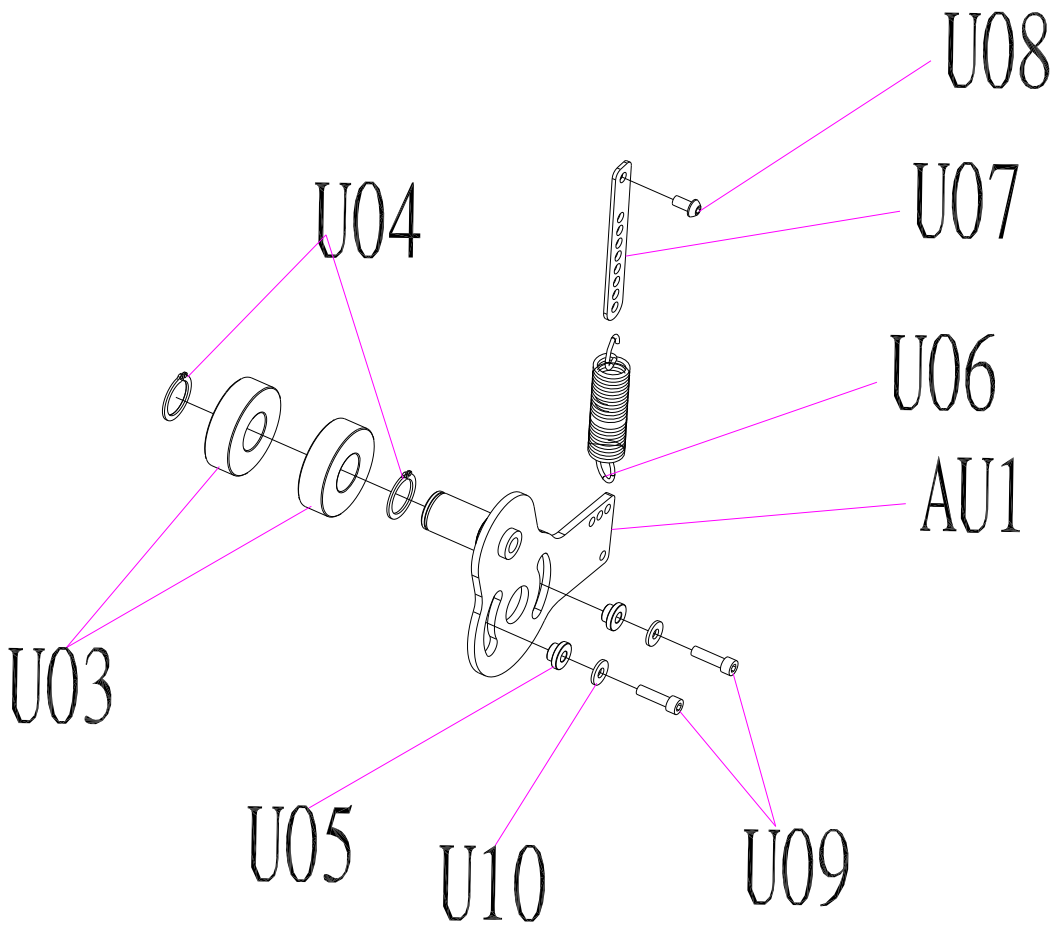

DRAWING NO 圖 號	RB142-1US
PART NAME(CH) 零件名稱(中文)	零件爆炸圖
PART NAME(EN) 零件名稱(英文)	Explosive Drawing
SAP PART NO SAP料號	HRB0074-00

REV A

1000206395

1000206396

1000206399

1000206400

1000206397

1000206398

1000206401

1000206402

1000206407

1000205200

074521

1000206405

1000206406