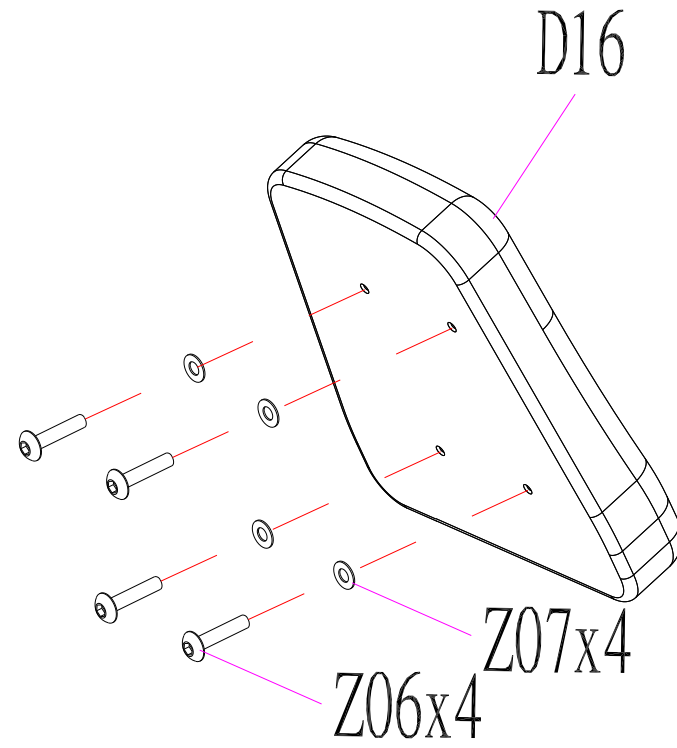

DRAWING NO 圖 號	RB142-1US
PART NAME(CH) 零件名稱(中文)	零件爆炸圖
PART NAME(EN) 零件名稱(英文)	Explosive Drawing
SAP PART NO SAP料號	HRB0074-00

REV A

1000206395

1000206396

1000206399

1000206400

1000206397

1000206398

1000206401

1000206402

1000206407

1000205200

074521

1000206405

1000206406