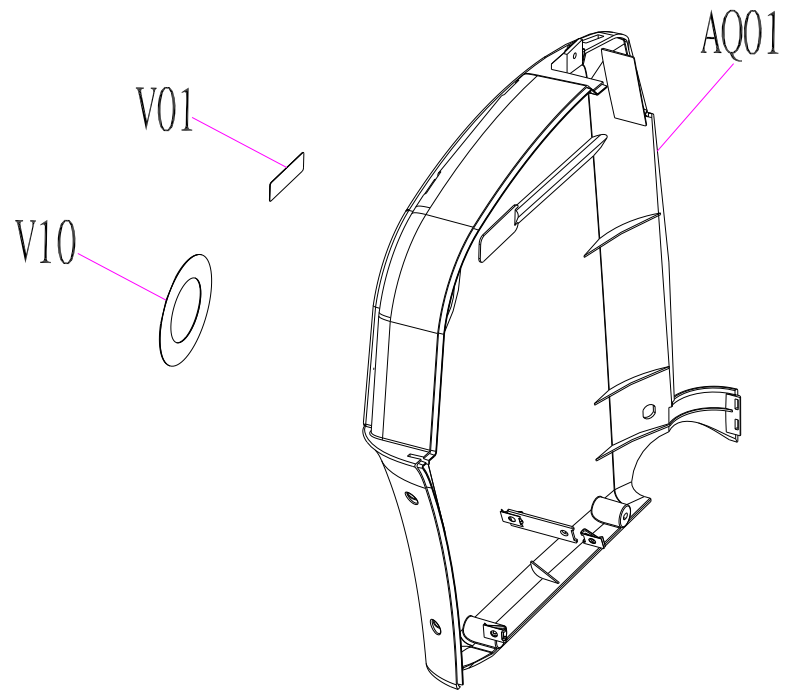

1000206405