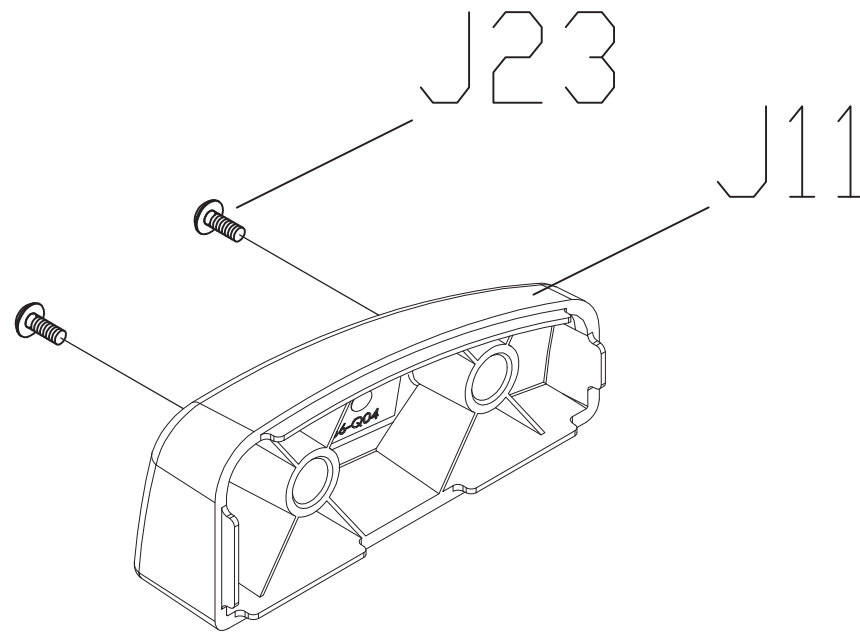

DRAWING NO	CB89-A04
圖號	
PART NAME(CH)	零件爆炸圖
零件名稱(中文)	
PART NAME(EN)	Part Explode Diagram
零件名稱(英文)	
SAP PART NO	0000095850
SAP料號	

0000090518

0000085664

0000085665

0000085631

0000090136

0000091256

0000091257

0000091265

0000090134

0000090298

0000090300

0000095861

0000095862

0000090277

0000089923