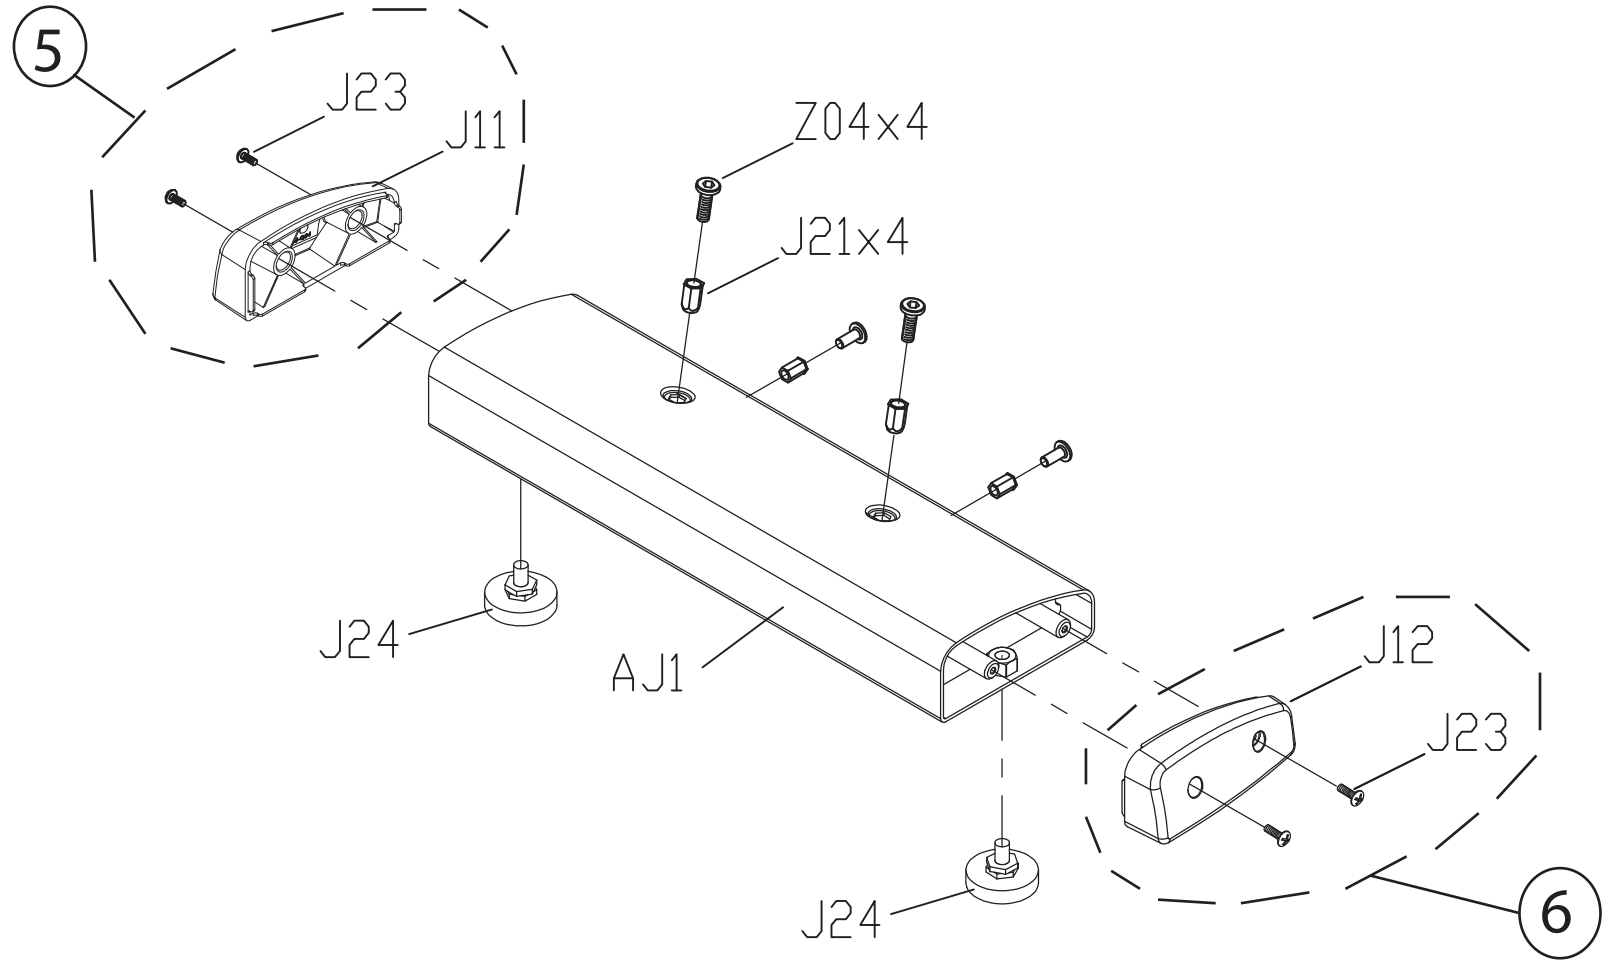

DRAWING NO	CB89-A04
圖號	
PART NAME(CH)	零件爆炸圖
零件名稱(中文)	
PART NAME(EN)	Part Explode Diagram
零件名稱(英文)	
SAP PART NO	0000095850
SAP料號	

0000090518

0000085664

0000085665

0000085631

0000090136

0000091256

0000091257