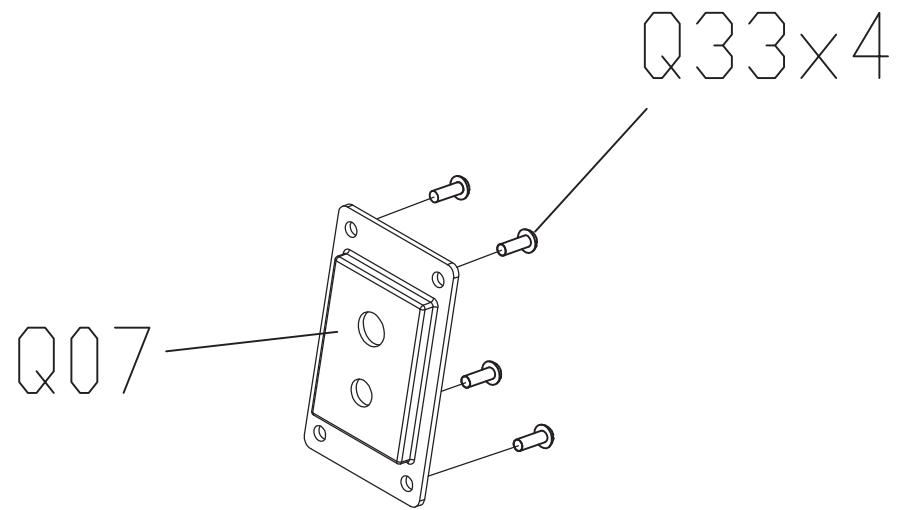

0000091265