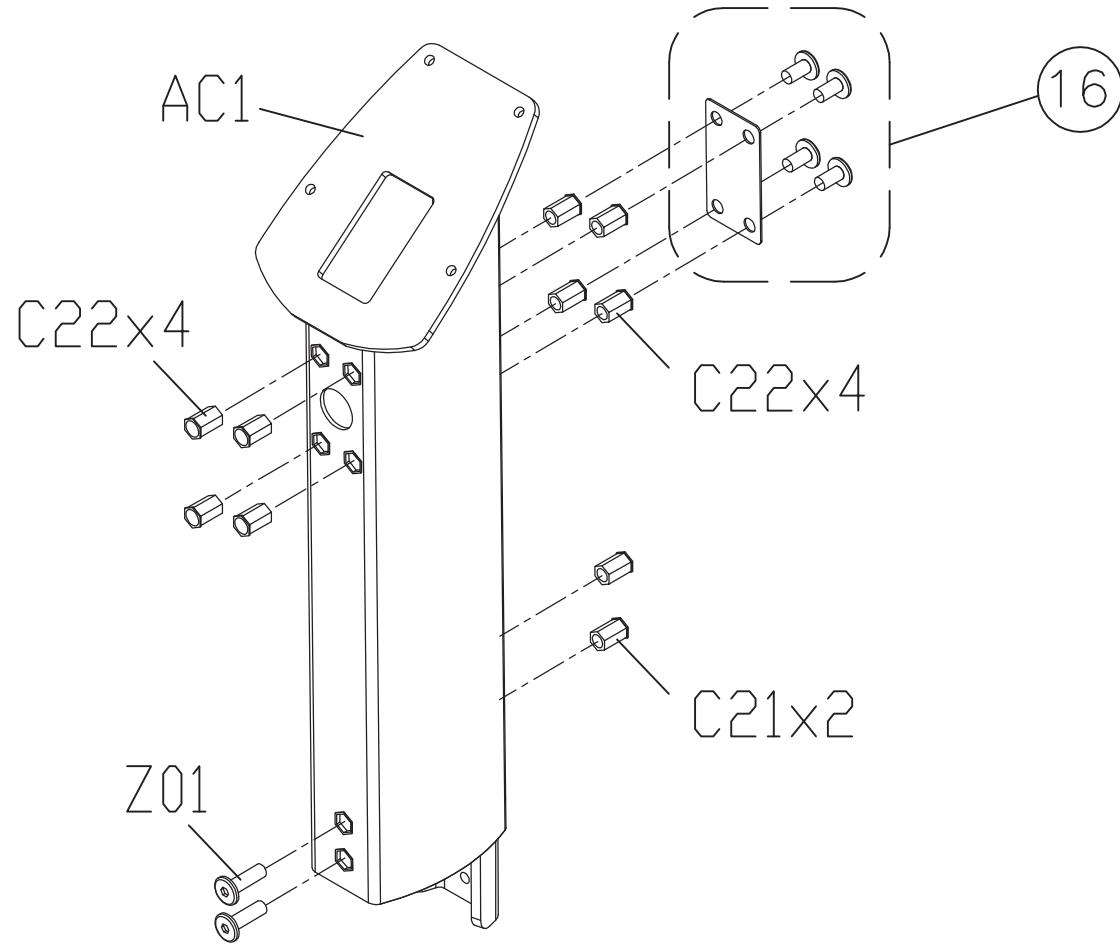

0000090270