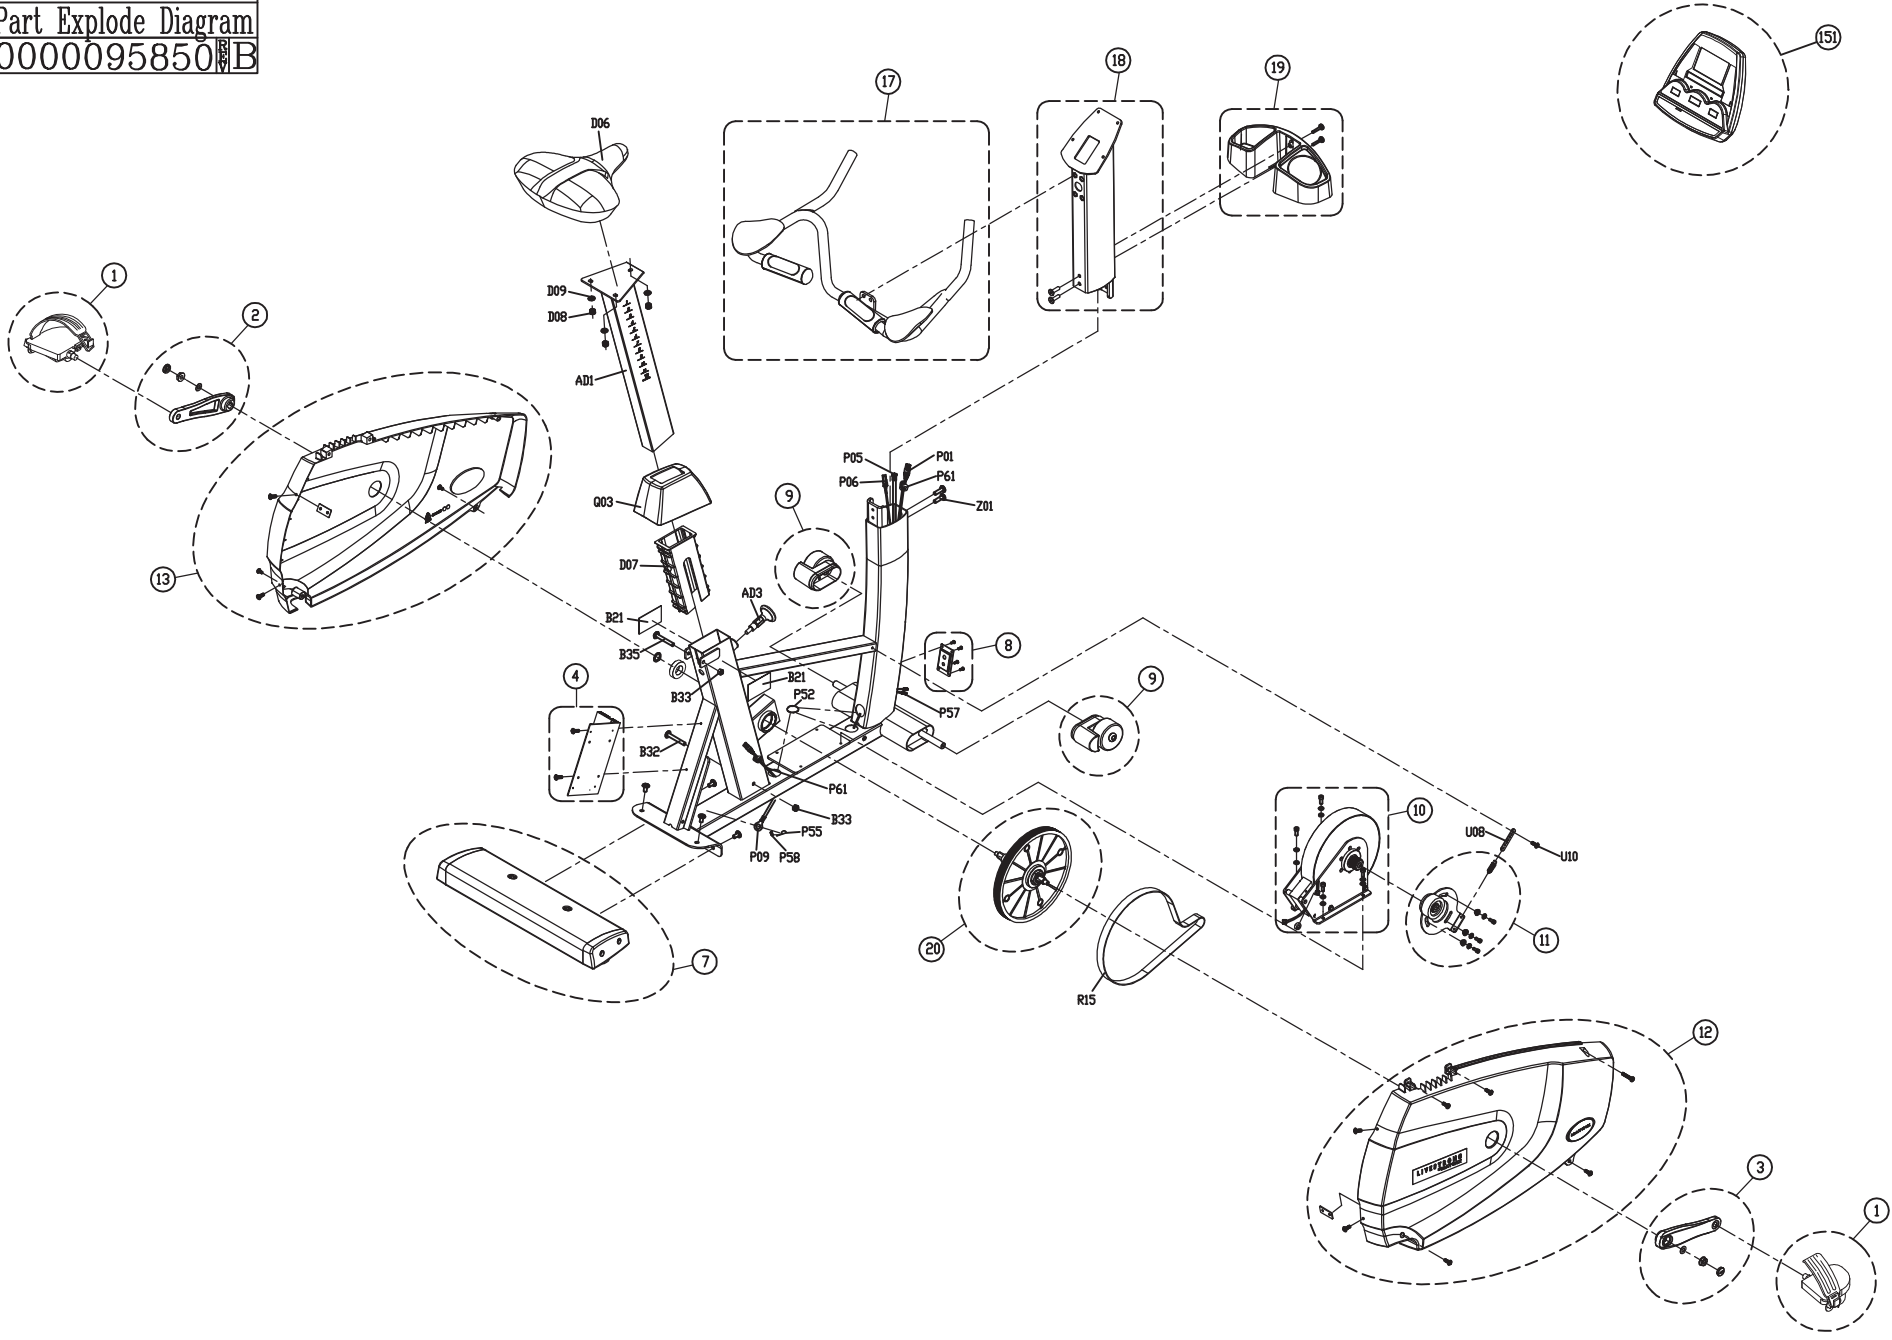

DRAWING NO	CB89-A04
圖號	
PART NAME(CH)	零件爆炸圖
零件名稱(中文)	
PART NAME(EN)	Part Explode Diagram
零件名稱(英文)	
SAP PART NO	0000095850
SAP料號	

0000090518

0000085664

0000085665

0000085631

0000090136

0000091256

0000091257

0000091265

0000090134

0000090298

0000090300

0000095861

0000095862

0000090277

0000089923