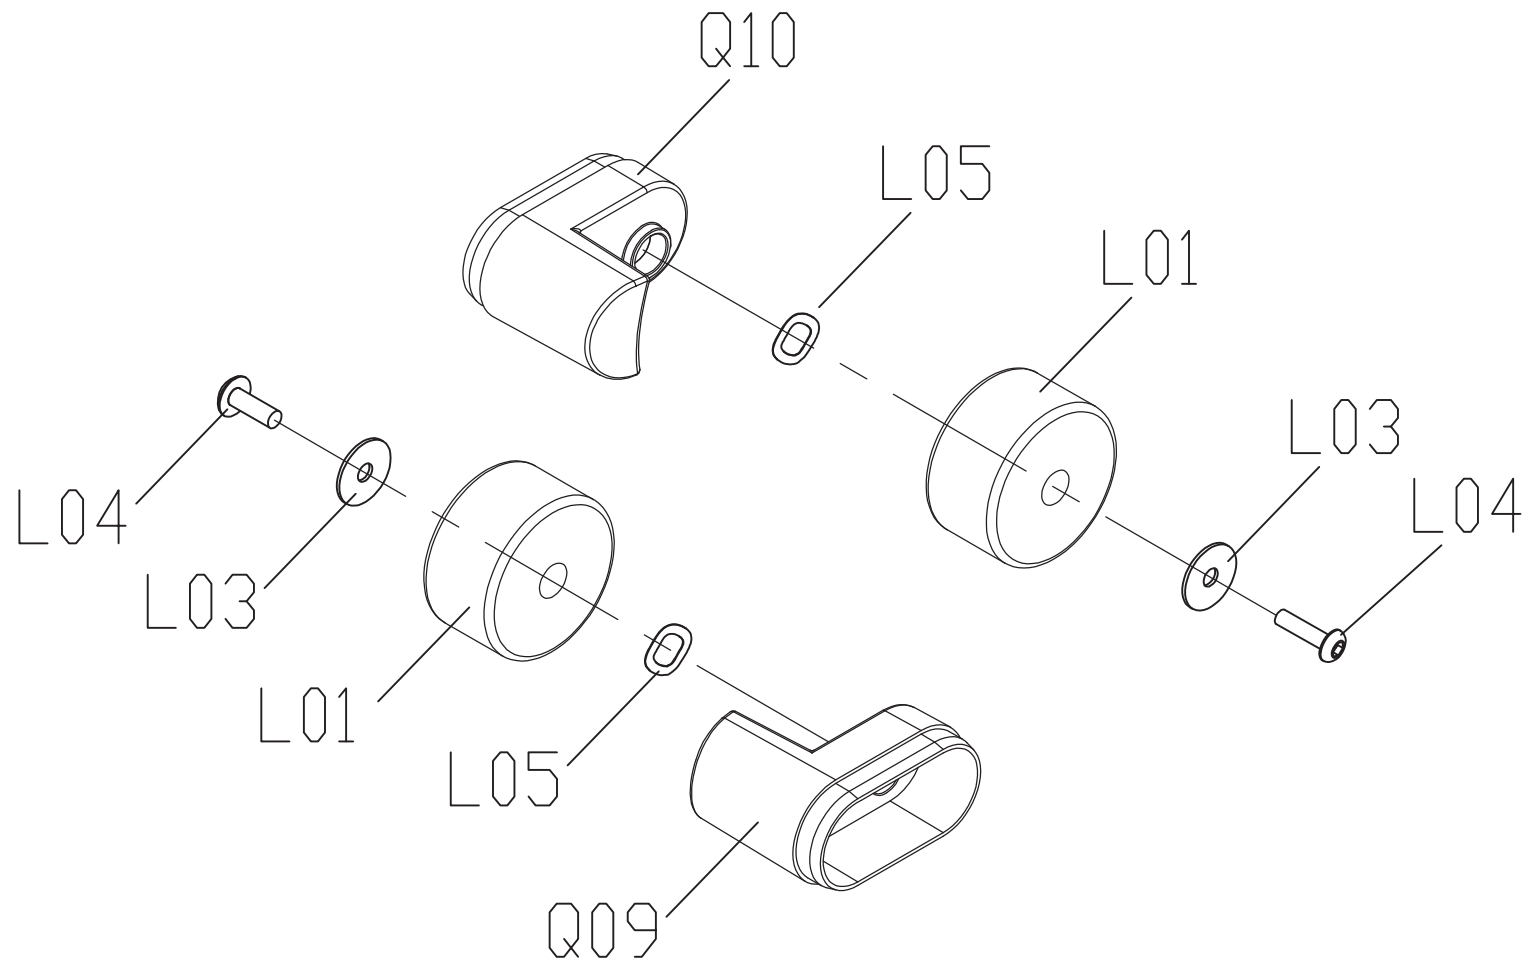

DRAWING NO	CB89-A04
圖號	
PART NAME(CH)	零件爆炸圖
零件名稱(中文)	
PART NAME(EN)	Part Explode Diagram
零件名稱(英文)	
SAP PART NO	0000095850
SAP料號	

0000090518

0000085664

0000085665

0000085631

0000090136

0000091256

0000091257

0000091265

0000090134

0000090298

0000090300

0000095861

0000095862

0000090277

0000089923