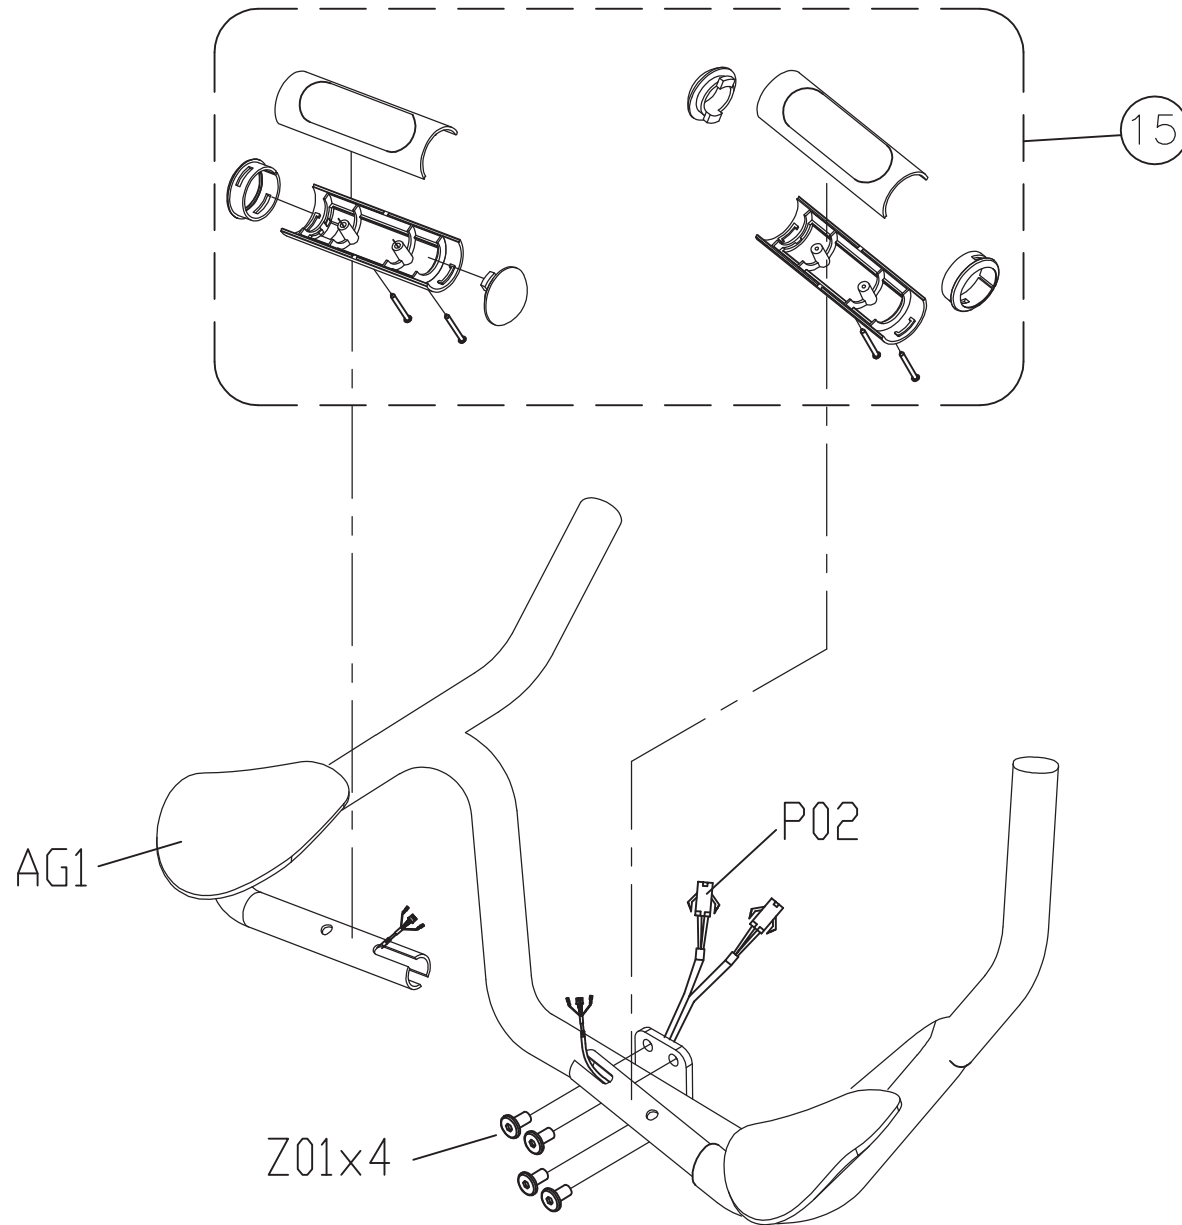

DRAWING NO	CB89-A04
圖號	
PART NAME(CH)	零件爆炸圖
零件名稱(中文)	
PART NAME(EN)	Part Explode Diagram
零件名稱(英文)	
SAP PART NO	0000095850
SAP料號	

0000090518

0000085664

0000085665

0000085631

0000090136

0000091256

0000091257

0000091265

0000090134

0000090298

0000090300

0000095861

0000095862

0000090277

0000089923