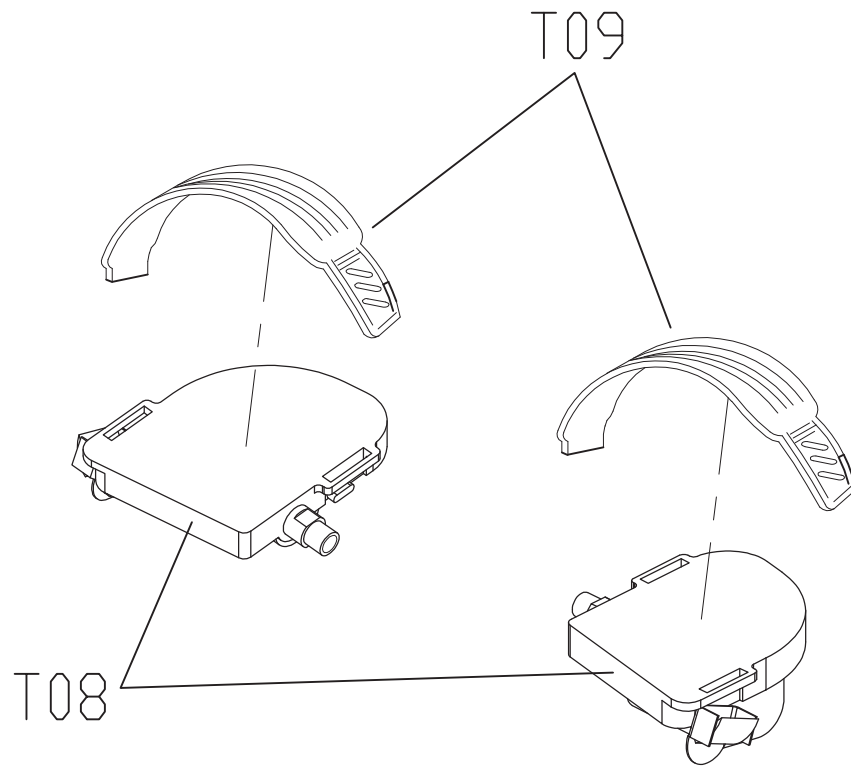

DRAWING NO	CB89-A04
圖號	
PART NAME(CH)	零件爆炸圖
零件名稱(中文)	
PART NAME(EN)	Part Explode Diagram
零件名稱(英文)	
SAP PART NO	0000095850
SAP料號	

0000090518

0000085664

0000085665

0000085631

0000090136

0000091256

0000091257