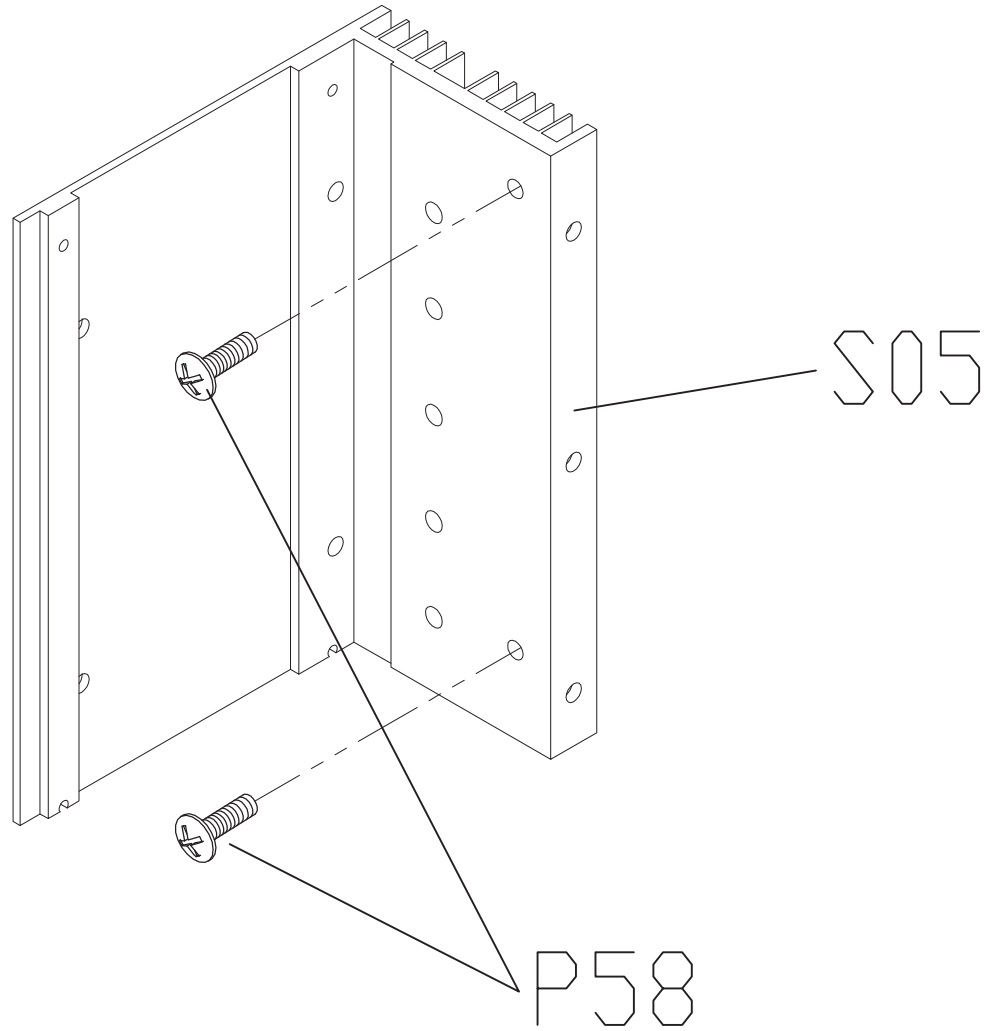

DRAWING NO	CB89-A04
圖號	
PART NAME(CH)	零件爆炸圖
零件名稱(中文)	
PART NAME(EN)	Part Explode Diagram
零件名稱(英文)	
SAP PART NO	0000095850
SAP料號	

0000090518

0000085664

0000085665

0000085631

0000090136

0000091256

0000091257

0000091265

0000090134

0000090298

0000090300

0000095861

0000095862

0000090277

0000089923