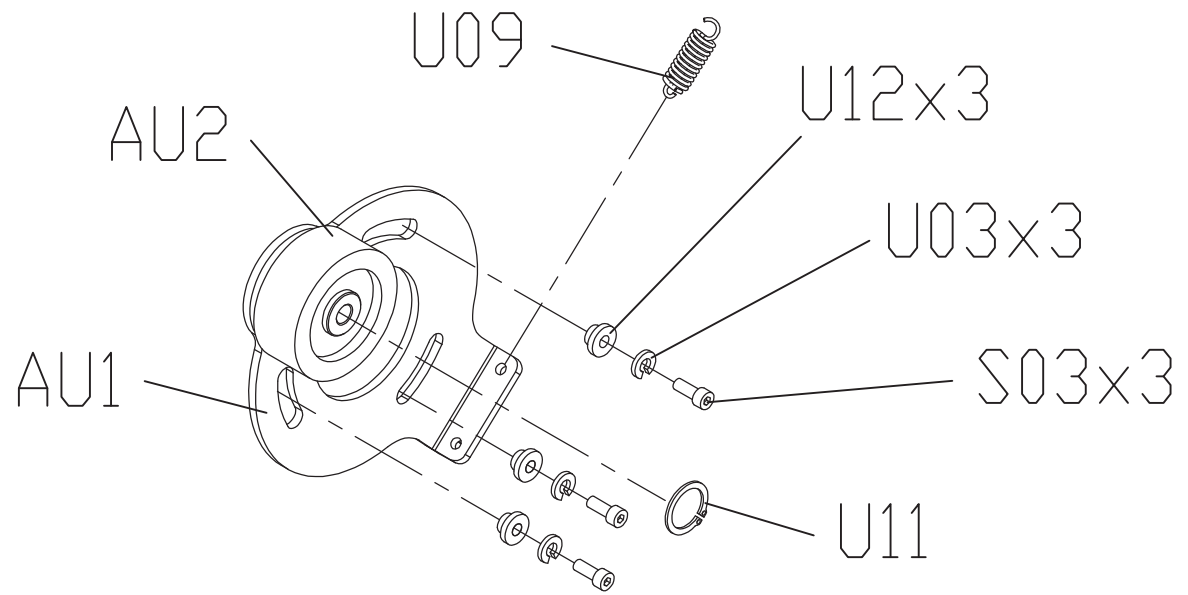

DRAWING NO	CB89-A04
圖號	
PART NAME(CH)	零件爆炸圖
零件名稱(中文)	
PART NAME(EN)	Part Explode Diagram
零件名稱(英文)	
SAP PART NO	0000095850
SAP料號	

0000090518

0000085664

0000085665

0000085631

0000090136

0000091256

0000091257

0000091265

0000090134

0000090298

0000090300

0000095861

0000095862

0000090277

0000089923