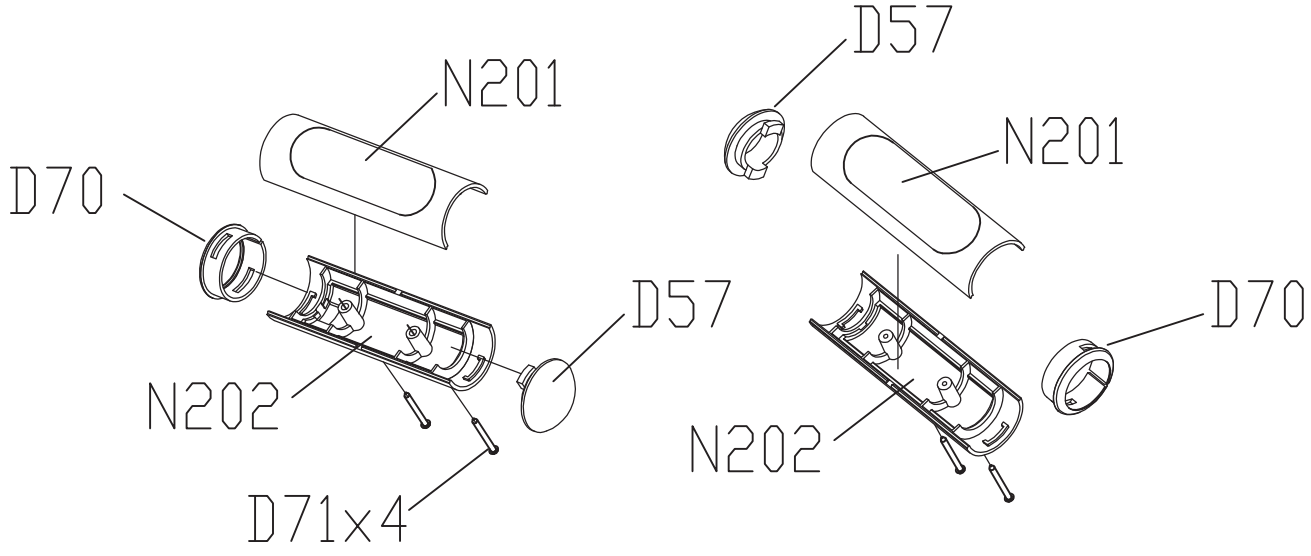

DRAWING NO	CB89-A04
圖號	
PART NAME(CH)	零件爆炸圖
零件名稱(中文)	
PART NAME(EN)	Part Explode Diagram
零件名稱(英文)	
SAP PART NO	0000095850
SAP料號	

0000090518

0000085664

0000085665

0000085631

0000090136

0000091256

0000091257

0000091265

0000090134

0000090298

0000090300

0000095861

0000095862

0000090277

0000089923