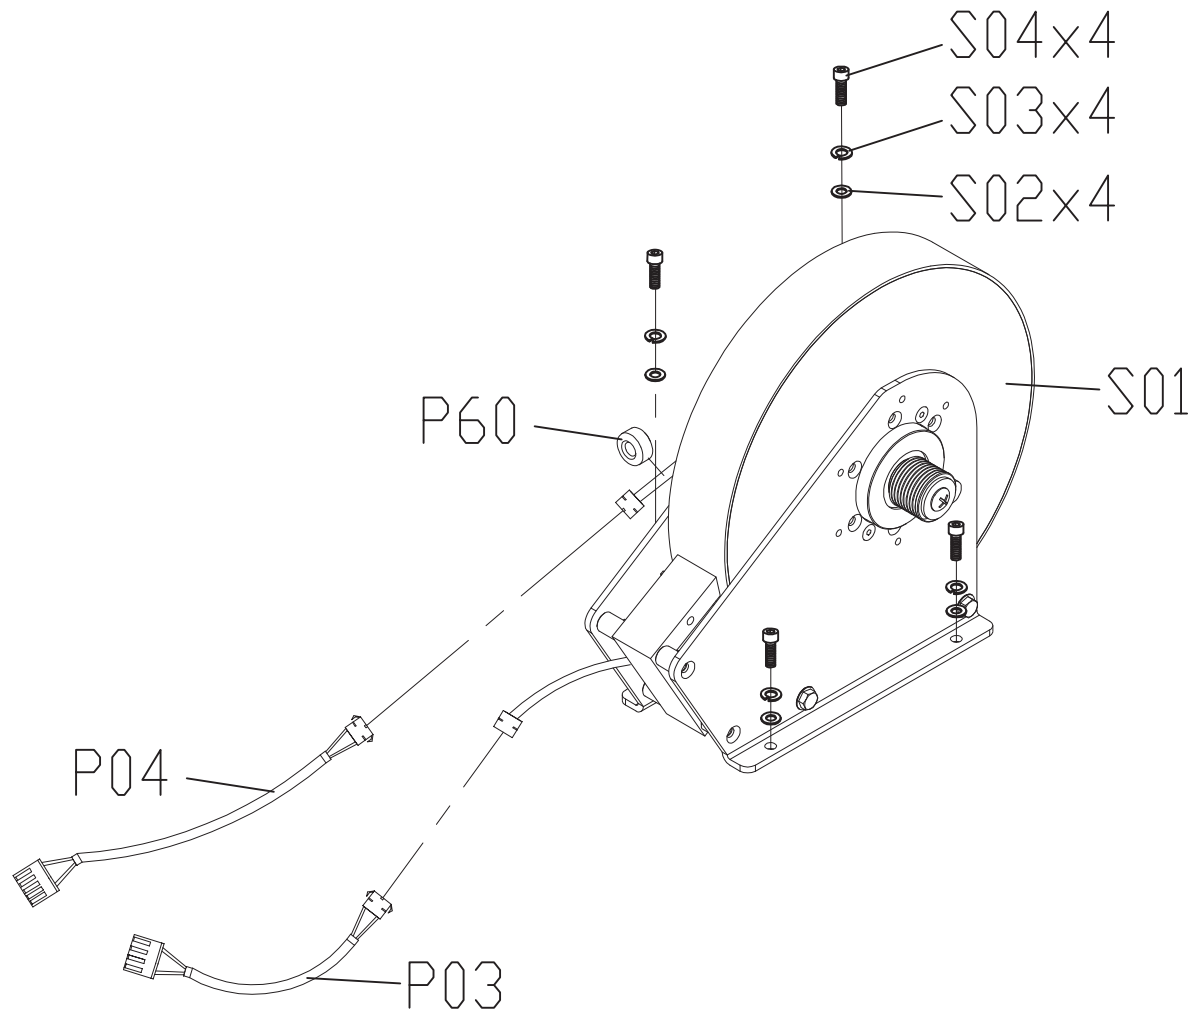

DRAWING NO	CB89-A04
圖號	
PART NAME(CH)	零件爆炸圖
零件名稱(中文)	
PART NAME(EN)	Part Explode Diagram
零件名稱(英文)	
SAP PART NO	0000095850
SAP料號	

0000090518

0000085664

0000085665

0000085631

0000090136

0000091256

0000091257

0000091265

0000090134

0000090298

0000090300

0000095861

0000095862

0000090277

0000089923