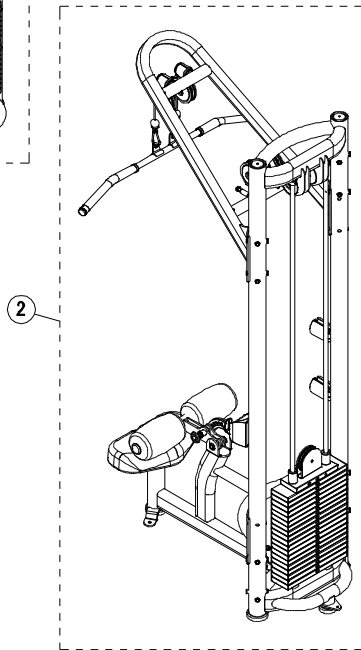

DRAWING NO	MS40-KM		
PART NAME	Explosive Drawing		
PART NO	MMS0104-00	REV	C
APPROVE	ABBY	DATE	04.28.2019

MS51B
料號:1000437003
Part NO:1000437003

MS51
料號:1000330387
Part NO:1000330387

Z16x4
Z02x4
G15

MS53
料號:1000330391
Part NO:1000330391

MS53B
料號:1000440430
Part NO:1000440430

1

4