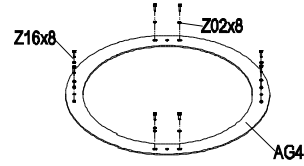

DRAWING NO	MS40-KM		
PART NAME	Explosive Drawing		
PART NO	MMS0104-00	REV	C
APPROVE	ABBY	DATE	04.28.2019

MS51B
料號:1000437003
Part NO:1000437003

MS51
料號:1000330387
Part NO:1000330387

Z16x4
Z02x4
G15

MS53
料號:1000330391
Part NO:1000330391

MS53B
料號:1000440430
Part NO:1000440430

1

4