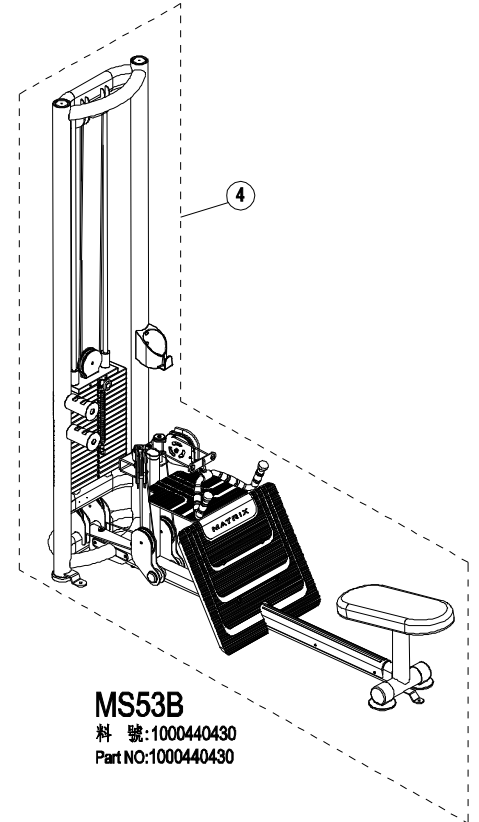

DRAWING NO	MS40-KM		
PART NAME	Explosive Drawing		
PART NO	MMS0104-00	REV	C
APPROVE	ABBY	DATE	04.28.2019

MS51B
料號:1000437003
Part NO:1000437003

MS51
料號:1000330387
Part NO:1000330387

Z16x4
Z02x4
G15

MS53
料號:1000330391
Part NO:1000330391

MS53B
料號:1000440430
Part NO:1000440430

1

4