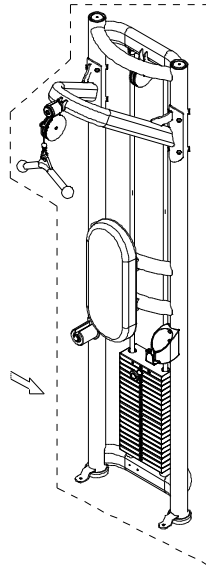

DRAWING NO	MS40-KM		
PART NAME	Explosive Drawing		
PART NO	MMS0104-00	REV	C
APPROVE	ABBY	DATE	04.28.2019

MS51B
料號:1000437003
Part NO:1000437003

MS51
料號:1000330387
Part NO:1000330387

Z16x4
Z02x4
G15

MS53
料號:1000330391
Part NO:1000330391

MS53B
料號:1000440430
Part NO:1000440430

1

4