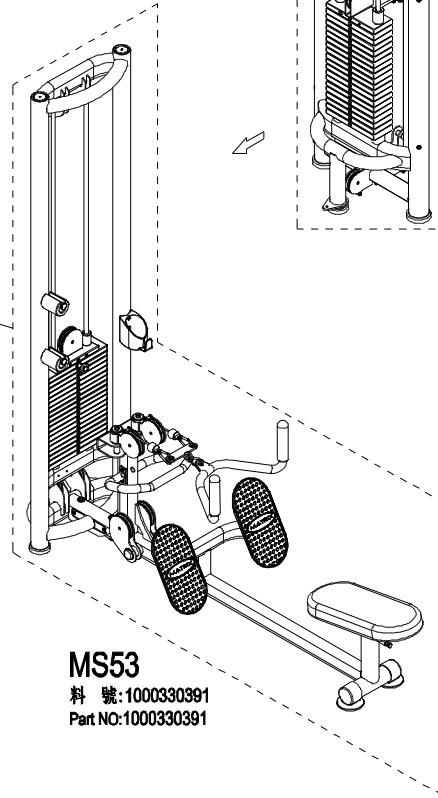

DRAWING NO	MS40-KM		
PART NAME	Explosive Drawing		
PART NO	MMS0104-00	REV	C
APPROVE	ABBY	DATE	04.28.2019

MS51B
料號:1000437003
Part NO:1000437003

MS51
料號:1000330387
Part NO:1000330387

Z16x4
Z02x4
G15

MS53
料號:1000330391
Part NO:1000330391

MS53B
料號:1000440430
Part NO:1000440430

1

4