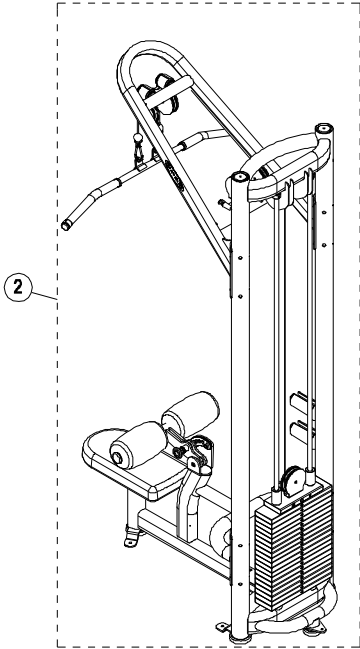

DRAWING NO	MS40-KM		
PART NAME	Explosive Drawing		
PART NO	MMS0104-00	REV	C
APPROVE	ABBY	DATE	04.28.2019

MS51B
料號:1000437003
Part NO:1000437003

MS51
料號:1000330387
Part NO:1000330387

Z16x4
Z02x4
G15

MS53
料號:1000330391
Part NO:1000330391

MS53B
料號:1000440430
Part NO:1000440430

1

4