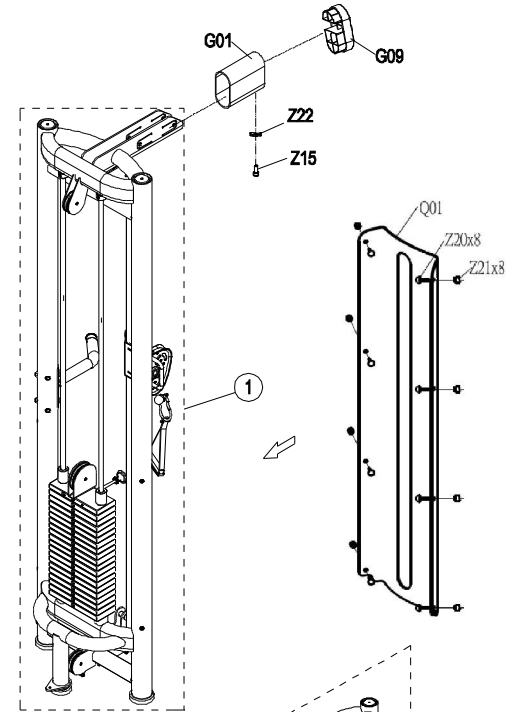

DRAWING NO	MS40-KM		
PART NAME	Explosive Drawing		
PART NO	MMS0104-00	REV	C
APPROVE	ABBY	DATE	04.28.2019

MS51B
料號:1000437003
Part NO:1000437003

MS51
料號:1000330387
Part NO:1000330387

Z16x4
Z02x4
G15

MS53
料號:1000330391
Part NO:1000330391

MS53B
料號:1000440430
Part NO:1000440430

1

4