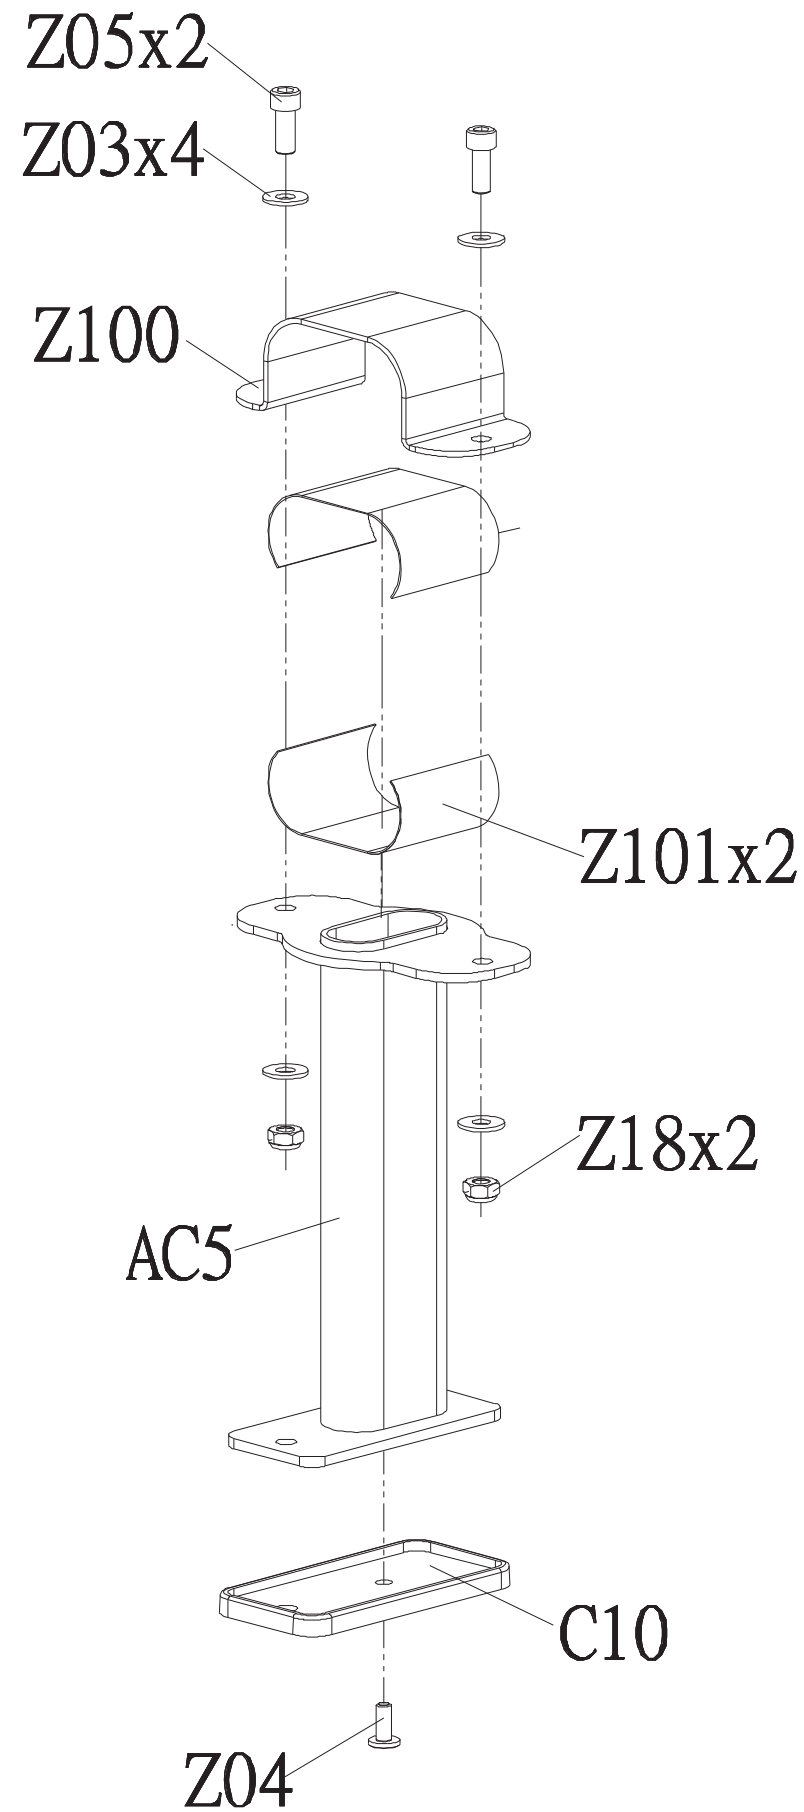

Part NO.	Color
1000320533	Black Matte
1000356479	Platinum
1000356483	Polarized Titanium
1000405882	Pearl White
1000350104	Iced Sliver
1000356485	Lace White
1000356494	Black Glossy
1000091265	Default

DRAWING NO	PL02-SF01		
PART NAME	Pedal Arm Set;Left;PL02		
PART NO	SEE CHART	REV	B
APPROVE	GUOJING	DATE	2017-2-16

Part NO.	Color
1000320534	Black Matte
1000405328	Platinum
1000405303	Polarized Titanium
1000405817	Pearl White
1000350101	Iced Sliver
1000405815	Lace White
1000405819	Black Glossy
1000091287	Default

DRAWING NO	PL02-SF02		
PART NAME	Pedal Arm Set;Right;PL02		
PART NO	SEE CHART	REV	B
APPROVE	GUOJ ING	DATE	2017-2-16

Part NO.	Color
1000320535	Black Matte
1000405844	Platinum
1000405847	Polarized Titanium
1000405857	Pearl White
1000350102	Iced Sliver
1000405852	Lace White
1000405860	Black Glossy
1000093473	Default

DRAWING NO	PL02-SF04		
PART NAME	Stabilizer Set;PL02		
PART NO	SEE CHART	REV	B
APPROVE	GUOJING	DATE	2017-2-16

Part NO.	Color
1000320531	Black Matte
1000405864	Platinum
1000405870	Polarized Titanium
1000405878	Pearl White
1000350103	Iced Sliver
1000405875	Lace White
1000405879	Black Glossy
1000093552	Default

DRAWING NO	PL02-SF05		
PART NAME	Support Set; Frame;PL02		
PART NO	SEE CHART	REV	B
APPROVE	GUOJ ING	DATE	2017-2-16