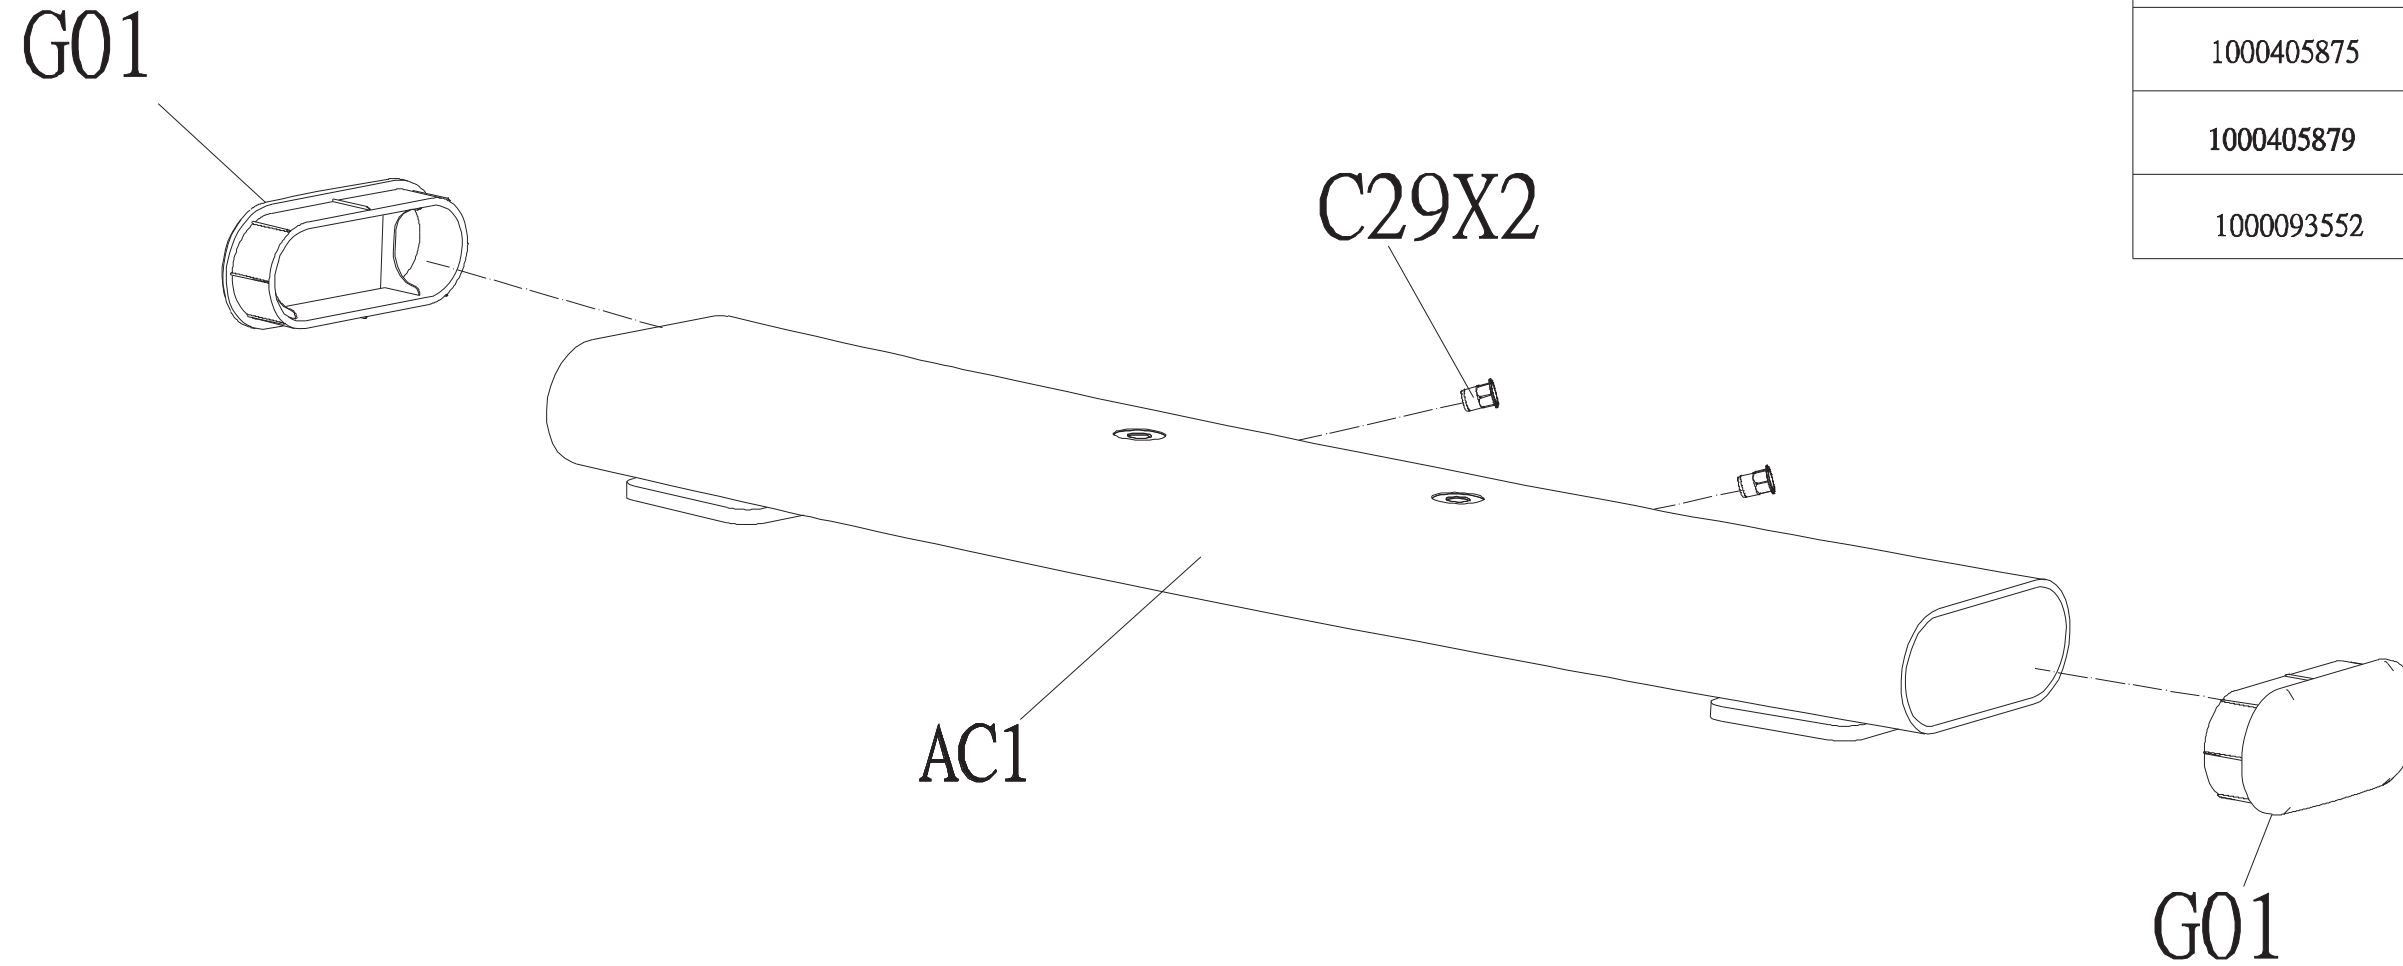

Part NO.	Color
1000320533	Black Matte
1000356479	Platinum
1000356483	Polarized Titanium
1000405882	Pearl White
1000350104	Iced Sliver
1000356485	Lace White
1000356494	Black Glossy
1000091265	Default

DRAWING NO	PL02-SF01		
PART NAME	Pedal Arm Set;Left;PL02		
PART NO	SEE CHART	REV	B
APPROVE	GUOJING	DATE	2017-2-16

Part NO.	Color
1000320534	Black Matte
1000405328	Platinum
1000405303	Polarized Titanium
1000405817	Pearl White
1000350101	Iced Sliver
1000405815	Lace White
1000405819	Black Glossy
1000091287	Default

DRAWING NO	PL02-SF02		
PART NAME	Pedal Arm Set;Right;PL02		
PART NO	SEE CHART	REV	B
APPROVE	GUOJ ING	DATE	2017-2-16

Part NO.	Color
1000320535	Black Matte
1000405844	Platinum
1000405847	Polarized Titanium
1000405857	Pearl White
1000350102	Iced Sliver
1000405852	Lace White
1000405860	Black Glossy
1000093473	Default

DRAWING NO	PL02-SF04		
PART NAME	Stabilizer Set;PL02		
PART NO	SEE CHART	REV	B
APPROVE	GUOJING	DATE	2017-2-16

Part NO.	Color
1000320531	Black Matte
1000405864	Platinum
1000405870	Polarized Titanium
1000405878	Pearl White
1000350103	Iced Sliver
1000405875	Lace White
1000405879	Black Glossy
1000093552	Default

DRAWING NO	PL02-SF05		
PART NAME	Support Set; Frame;PL02		
PART NO	SEE CHART	REV	B
APPROVE	GUOJ ING	DATE	2017-2-16