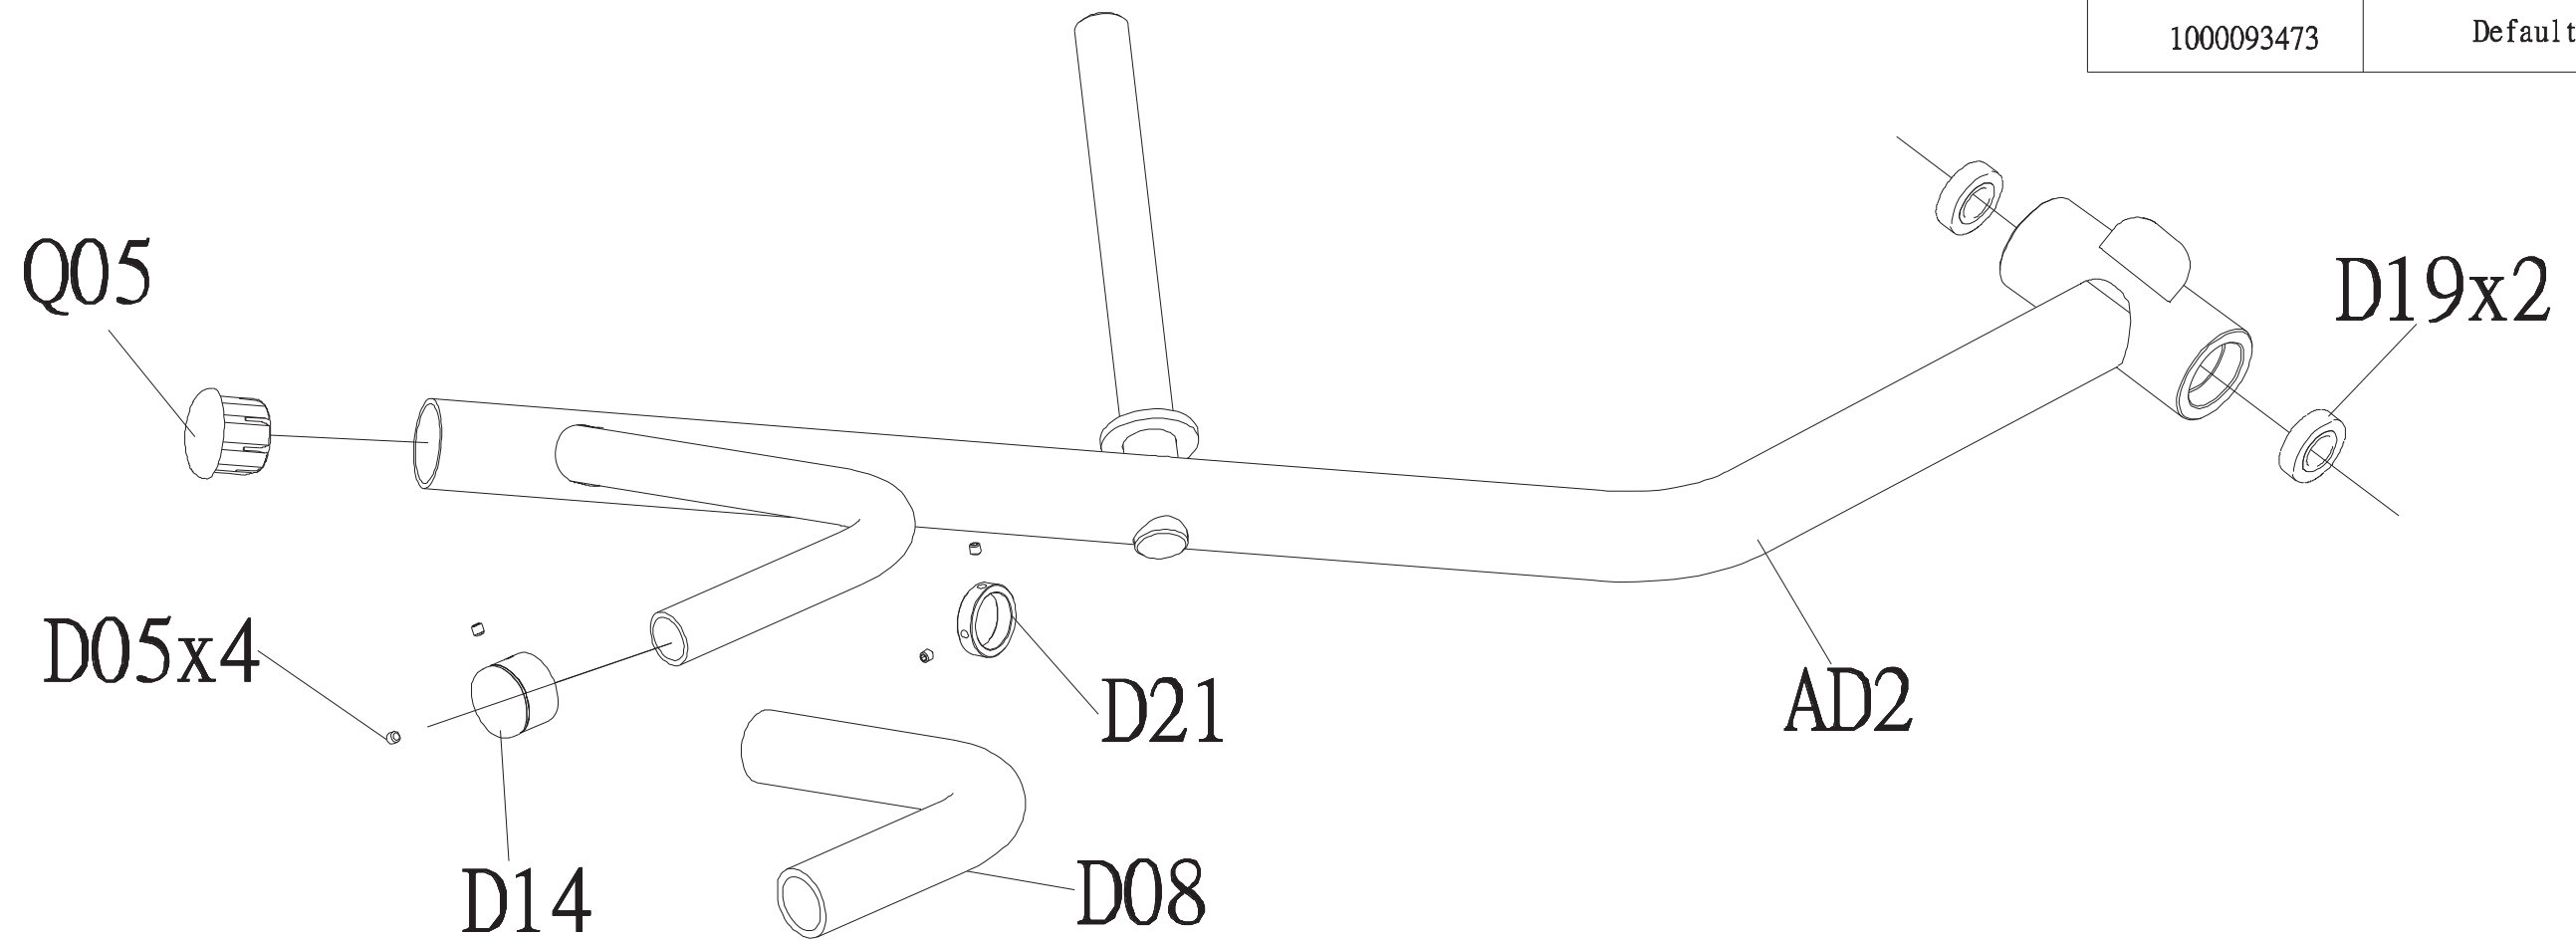

Part NO.	Color
1000320533	Black Matte
1000356479	Platinum
1000356483	Polarized Titanium
1000405882	Pearl White
1000350104	Iced Sliver
1000356485	Lace White
1000356494	Black Glossy
1000091265	Default

DRAWING NO	PL02-SF01		
PART NAME	Pedal Arm Set;Left;PL02		
PART NO	SEE CHART	REV	B
APPROVE	GUOJING	DATE	2017-2-16

Part NO.	Color
1000320534	Black Matte
1000405328	Platinum
1000405303	Polarized Titanium
1000405817	Pearl White
1000350101	Iced Sliver
1000405815	Lace White
1000405819	Black Glossy
1000091287	Default

DRAWING NO	PL02-SF02		
PART NAME	Pedal Arm Set;Right;PL02		
PART NO	SEE CHART	REV	B
APPROVE	GUOJ ING	DATE	2017-2-16

Part NO.	Color
1000320535	Black Matte
1000405844	Platinum
1000405847	Polarized Titanium
1000405857	Pearl White
1000350102	Iced Sliver
1000405852	Lace White
1000405860	Black Glossy
1000093473	Default

DRAWING NO	PL02-SF04		
PART NAME	Stabilizer Set;PL02		
PART NO	SEE CHART	REV	B
APPROVE	GUOJING	DATE	2017-2-16

Part NO.	Color
1000320531	Black Matte
1000405864	Platinum
1000405870	Polarized Titanium
1000405878	Pearl White
1000350103	Iced Sliver
1000405875	Lace White
1000405879	Black Glossy
1000093552	Default

DRAWING NO	PL02-SF05		
PART NAME	Support Set; Frame;PL02		
PART NO	SEE CHART	REV	B
APPROVE	GUOJ ING	DATE	2017-2-16