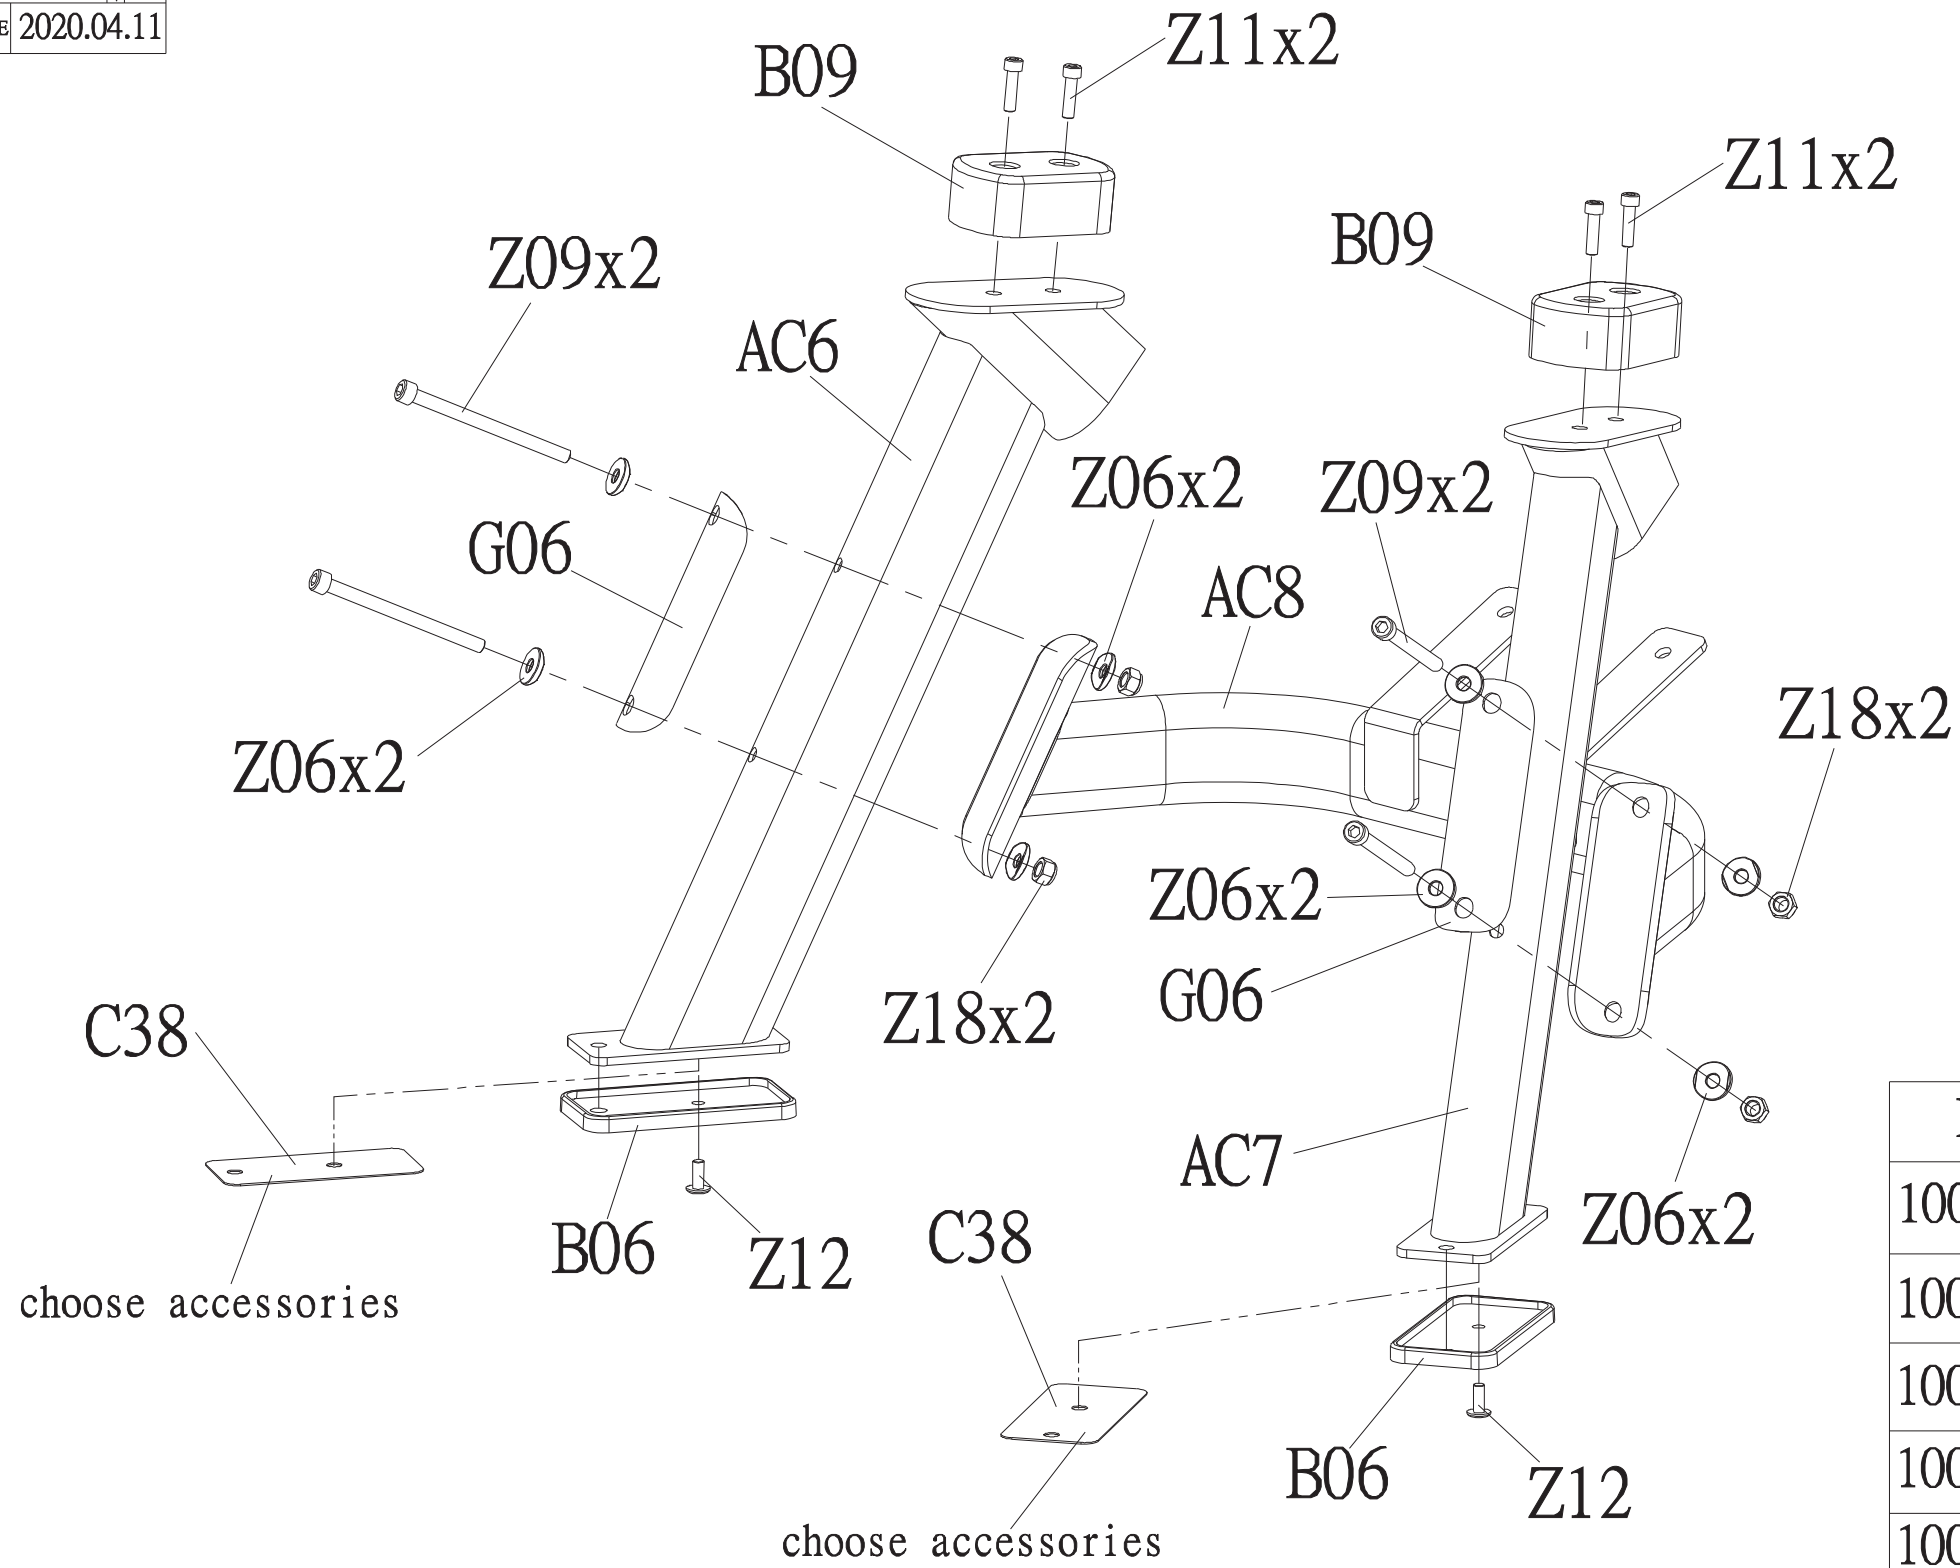

Part NO.	Color
1000320534	Black Matte
1000405328	Platinum
1000405303	Polarized Titanium
1000405817	Pearl White
1000350101	Iced Sliver
1000405815	Lace White
1000405819	Black Glossy
1000091287	Default

DRAWING NO	PL02-SF02		
PART NAME	Pedal Arm Set;Right;PL02		
PART NO	SEE CHART	REV	B
APPROVE	GUOJ ING	DATE	2017-2-16

Part NO.	Color
1000320535	Black Matte
1000405844	Platinum
1000405847	Polarized Titanium
1000405857	Pearl White
1000350102	Iced Sliver
1000405852	Lace White
1000405860	Black Glossy
1000093473	Default

DRAWING NO	PL02-SF04		
PART NAME	Stabilizer Set;PL02		
PART NO	SEE CHART	REV	B
APPROVE	GUOJING	DATE	2017-2-16

Part NO.	Color
1000320531	Black Matte
1000405864	Platinum
1000405870	Polarized Titanium
1000405878	Pearl White
1000350103	Iced Sliver
1000405875	Lace White
1000405879	Black Glossy
1000093552	Default

DRAWING NO	PL02-SF05		
PART NAME	Support Set; Frame;PL02		
PART NO	SEE CHART	REV	B
APPROVE	GUOJ ING	DATE	2017-2-16

Part NO.	Color
1000320536	Black Matte
1000379478	Platinum
1000406014	Polarized Titanium
1000406021	Pearl White
1000368975	Iced Sliver
1000406017	Lace White
1000406022	Black Glossy
1000307096	Default

DRAWING NO	PL02B-SF05		
PART NAME	PL02 Arm Stop Kit		
PART NO	see chat		B
APPROVE	WangTao	DATE	2020.04.11