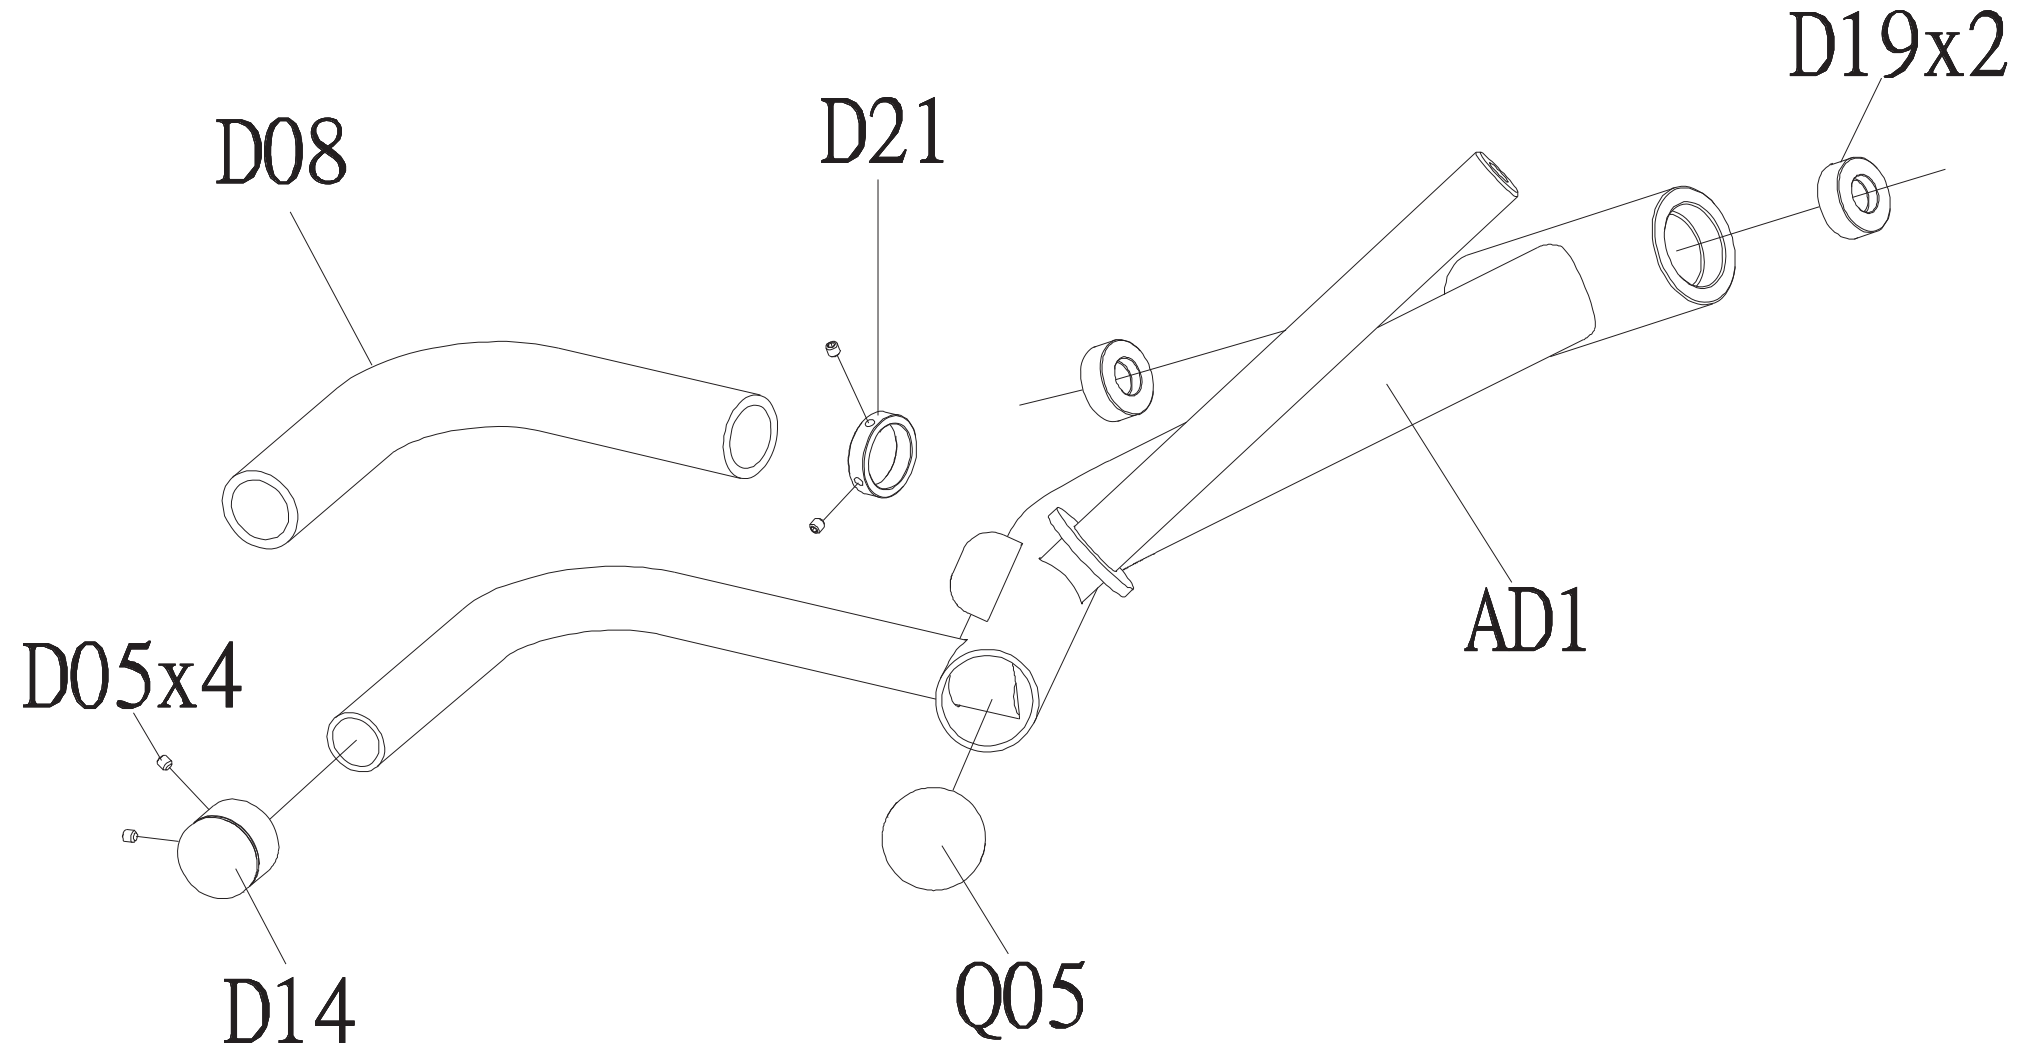

Part NO.	Color
1000320533	Black Matte
1000356479	Platinum
1000356483	Polarized Titanium
1000405882	Pearl White
1000350104	Iced Sliver
1000356485	Lace White
1000356494	Black Glossy
1000091265	Default

DRAWING NO	PL02-SF01		
PART NAME	Pedal Arm Set;Left;PL02		
PART NO	SEE CHART	REV	B
APPROVE	GUOJING	DATE	2017-2-16

Part NO.	Color
1000320534	Black Matte
1000405328	Platinum
1000405303	Polarized Titanium
1000405817	Pearl White
1000350101	Iced Sliver
1000405815	Lace White
1000405819	Black Glossy
1000091287	Default

DRAWING NO	PL02-SF02		
PART NAME	Pedal Arm Set;Right;PL02		
PART NO	SEE CHART	REV	B
APPROVE	GUOJ ING	DATE	2017-2-16

Part NO.	Color
1000320535	Black Matte
1000405844	Platinum
1000405847	Polarized Titanium
1000405857	Pearl White
1000350102	Iced Sliver
1000405852	Lace White
1000405860	Black Glossy
1000093473	Default

DRAWING NO	PL02-SF04		
PART NAME	Stabilizer Set;PL02		
PART NO	SEE CHART	REV	B
APPROVE	GUOJING	DATE	2017-2-16

Part NO.	Color
1000320531	Black Matte
1000405864	Platinum
1000405870	Polarized Titanium
1000405878	Pearl White
1000350103	Iced Sliver
1000405875	Lace White
1000405879	Black Glossy
1000093552	Default

DRAWING NO	PL02-SF05		
PART NAME	Support Set; Frame;PL02		
PART NO	SEE CHART	REV	B
APPROVE	GUOJ ING	DATE	2017-2-16