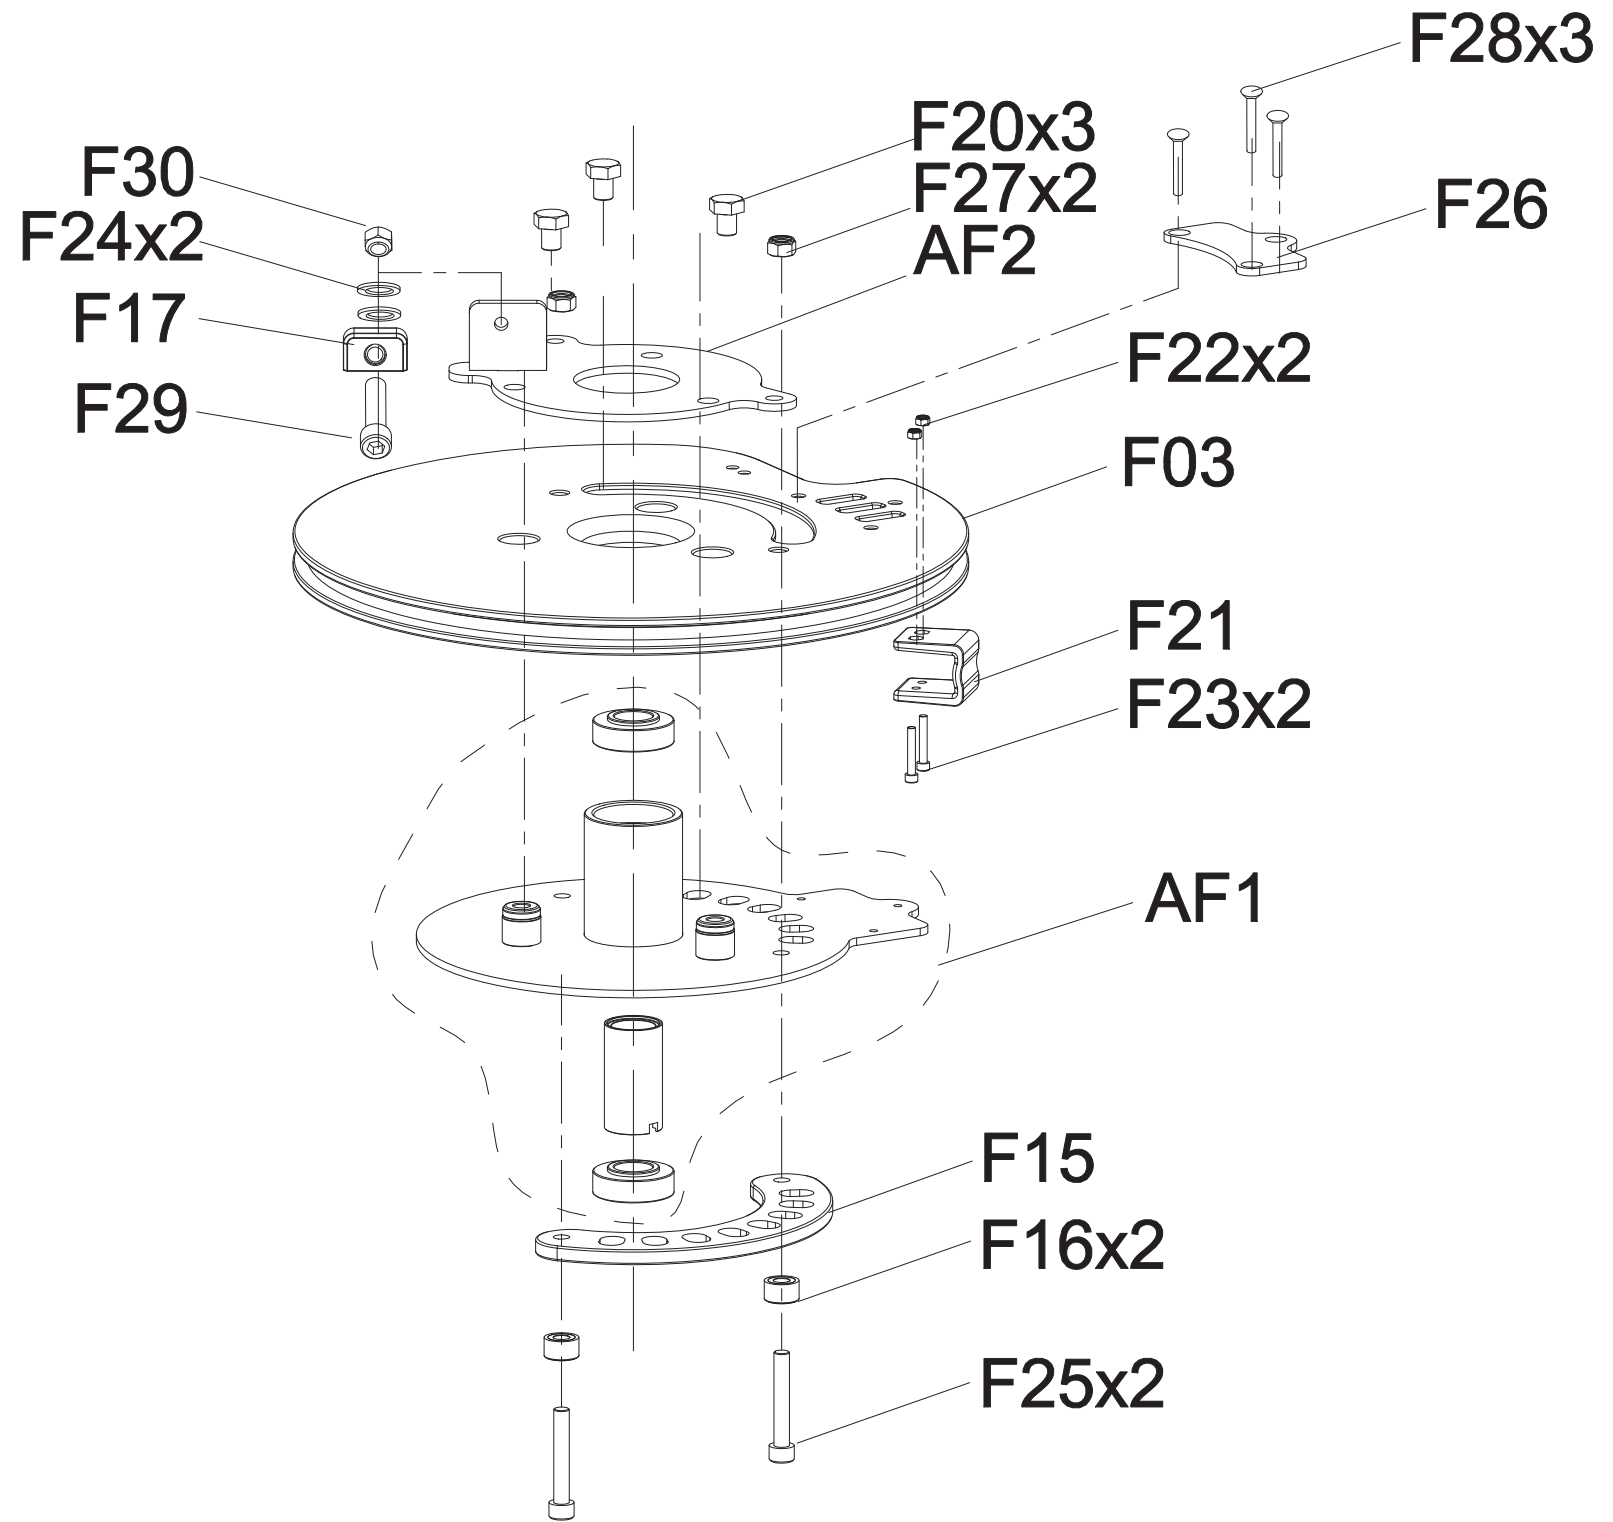

DRAWING NO	GM125-AF06		
PART NAME	Cam set;Semi-Assy;R		
PART NO	See Chart	REV	B
APPROVE	YANGJIANNING	DATE	01.10.2018

Part NO.	Color
1000416121	Iced Sliver
1000416122	Platinum
1000416123	Polarized Titanium
1000416124	Lace White
1000416125	Pearl White
1000416126	Mat Black
1000416127	Black Glossy

DRAWING NO	GM125-AF01		
PART NAME	Cam set;Semi-Assy;L		
PART NO	See Chart	REV	B
APPROVE	YANGJIANNING	DATE	01.10.2018

Part NO.	Color
1000416128	Iced Sliver
1000416129	Platinum
1000416130	Polarized Titanium
1000416132	Lace White
1000416133	Pearl White
1000416137	Mat Black
1000416142	Black Glossy

DRAWING NO	GM125-AD02		
PART NAME	Handle set;Semi-Assy;L		
PART NO	See Chart		C
APPROVE	XUJIQIANG	DATE	09.09.2019

Part NO.	Color
1000416097	Iced Silver
1000416098	Platinum
1000416099	Polarized Titanium
1000416100	Lace White
1000416102	Pearl White
1000416103	Mat Black
1000416106	Black Glossy
1000434281	O-PF Purple

DRAWING NO	GM125-AD03		
PART NAME	Handle set;Semi-Assy;R		
PART NO	See Chart		C
APPROVE	XUJ I QIANG	DATE	09.09.2019

Part NO.	Color
1000416107	Iced Sliver
1000416108	Platinum
1000416109	Polarized Titanium
1000416110	Lace White
1000416111	Pearl White
1000416112	Mat Black
1000416113	Black Glossy
1000434284	O-PF Purple