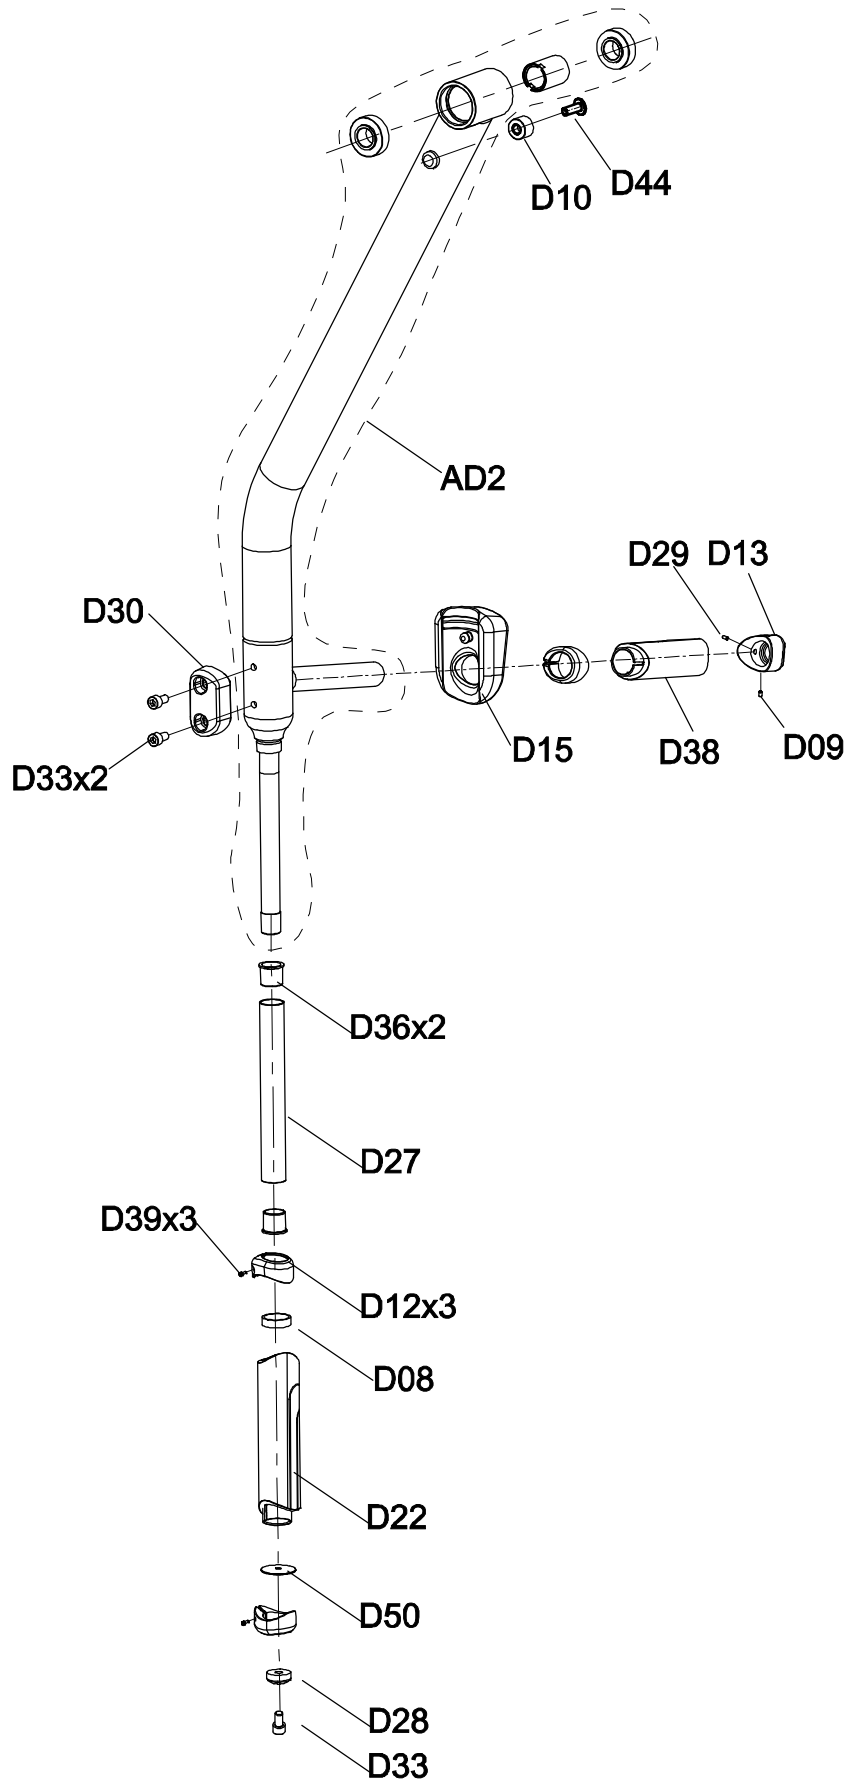

DRAWING NO	GM125-AF06		
PART NAME	Cam set;Semi-Assy;R		
PART NO	See Chart	REV	B
APPROVE	YANGJIANNING	DATE	01.10.2018

Part NO.	Color
1000416121	Iced Sliver
1000416122	Platinum
1000416123	Polarized Titanium
1000416124	Lace White
1000416125	Pearl White
1000416126	Mat Black
1000416127	Black Glossy

DRAWING NO	GM125-AF01		
PART NAME	Cam set;Semi-Assy;L		
PART NO	See Chart	REV	B
APPROVE	YANGJIANNING	DATE	01.10.2018

Part NO.	Color
1000416128	Iced Sliver
1000416129	Platinum
1000416130	Polarized Titanium
1000416132	Lace White
1000416133	Pearl White
1000416137	Mat Black
1000416142	Black Glossy

DRAWING NO	GM125-AD02		
PART NAME	Handle set;Semi-Assy;L		
PART NO	See Chart		C
APPROVE	XUJIQIANG	DATE	09.09.2019

Part NO.	Color
1000416097	Iced Silver
1000416098	Platinum
1000416099	Polarized Titanium
1000416100	Lace White
1000416102	Pearl White
1000416103	Mat Black
1000416106	Black Glossy
1000434281	O-PF Purple

DRAWING NO	GM125-AD03		
PART NAME	Handle set;Semi-Assy;R		
PART NO	See Chart		C
APPROVE	XUJ I QIANG	DATE	09.09.2019

Part NO.	Color
1000416107	Iced Sliver
1000416108	Platinum
1000416109	Polarized Titanium
1000416110	Lace White
1000416111	Pearl White
1000416112	Mat Black
1000416113	Black Glossy
1000434284	O-PF Purple