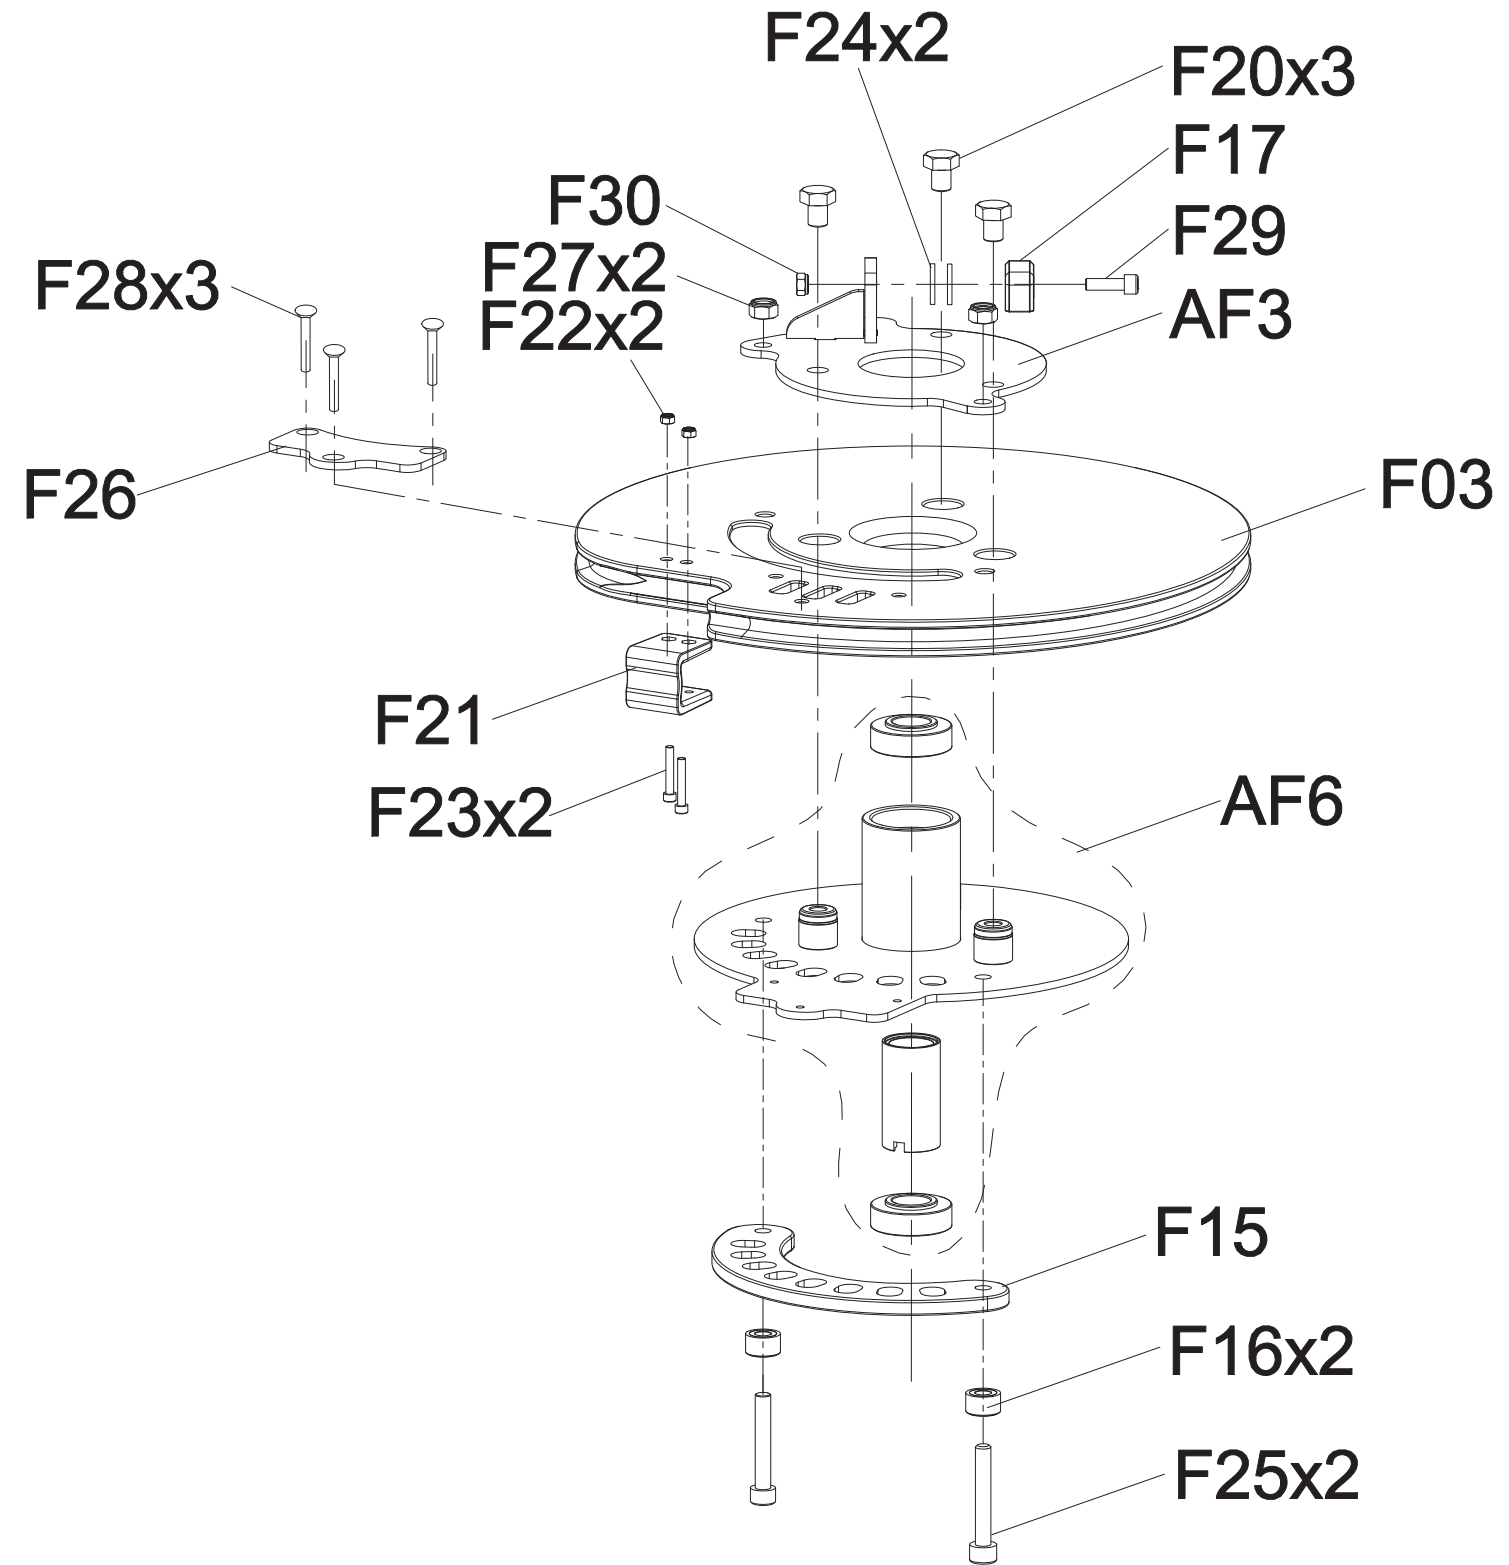

DRAWING NO	GM125-AF06		
PART NAME	Cam set;Semi-Assy;R		
PART NO	See Chart	REV	B
APPROVE	YANGJIANNING	DATE	01.10.2018

Part NO.	Color
1000416121	Iced Sliver
1000416122	Platinum
1000416123	Polarized Titanium
1000416124	Lace White
1000416125	Pearl White
1000416126	Mat Black
1000416127	Black Glossy

DRAWING NO	GM125-AF01		
PART NAME	Cam set;Semi-Assy;L		
PART NO	See Chart	REV	B
APPROVE	YANGJIANNING	DATE	01.10.2018

Part NO.	Color
1000416128	Iced Sliver
1000416129	Platinum
1000416130	Polarized Titanium
1000416132	Lace White
1000416133	Pearl White
1000416137	Mat Black
1000416142	Black Glossy

DRAWING NO	GM125-AD02		
PART NAME	Handle set;Semi-Assy;L		
PART NO	See Chart		C
APPROVE	XUJIQIANG	DATE	09.09.2019

Part NO.	Color
1000416097	Iced Silver
1000416098	Platinum
1000416099	Polarized Titanium
1000416100	Lace White
1000416102	Pearl White
1000416103	Mat Black
1000416106	Black Glossy
1000434281	O-PF Purple

DRAWING NO	GM125-AD03		
PART NAME	Handle set;Semi-Assy;R		
PART NO	See Chart		C
APPROVE	XUJ I QIANG	DATE	09.09.2019

Part NO.	Color
1000416107	Iced Sliver
1000416108	Platinum
1000416109	Polarized Titanium
1000416110	Lace White
1000416111	Pearl White
1000416112	Mat Black
1000416113	Black Glossy
1000434284	O-PF Purple