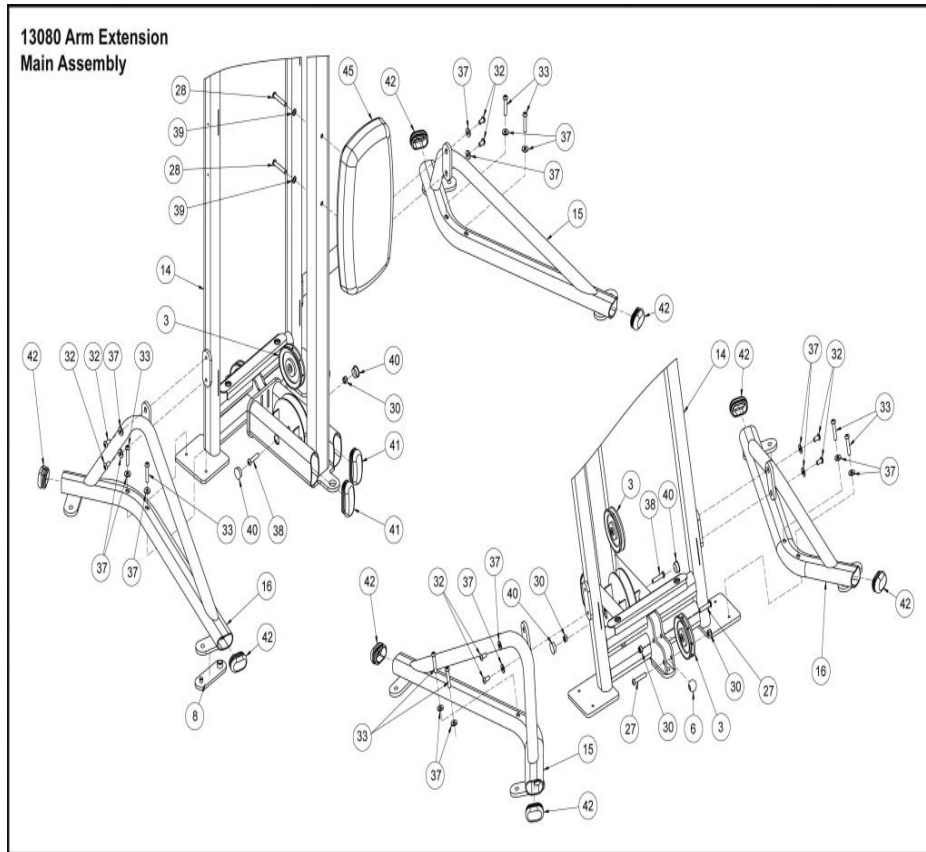

Ref #	Part Number	Qty	Description
3	08014	2	PULLEY ASSEMBLY-4.50
6	13000-322	2	Roller
13	13080-002	1	Cable SA
14	13080-200	1	W Main Frame Custom
27	HC700426	1	BHSCS .375-16 X 2.00
30	HN704901	4	LOCKNUT .375-16 NYLON
31	HP286819	1	SPIRAL PIN .188 X 1.12
38	JC700424	3	BHSCS .375-16 X 1.75

13080_Half_weight_assembly

Ref #	Part Number	Qty	Description
1	08229	1	P PIN DETENT
K2	13000K004	1	Kit Half Weight 5 lb
2	11040-440	1	KNOB
K3	13000K005	1	Kit Half Weight 7.5 lb
3	13000-206	1	C Half Weight Latch
4	13000-208	1	P Latch
5	13000-364	2	BEARING FLNG .62 ID X .92 OD X 1.75 LG
6	BR030206	2	RETAINING RING
7	BS070201	1	COM SPRING .56 ID X .66 OD X 1.50 LG
8	HC700414	2	BHSCS .375-16 X .62
9	HN704901	2	LOCKNUT .375-16 NYLON
10	JC700424	2	BHSCS .375-16 X 1.75
11	HP286819	1	SPIRAL PIN .188 X 1.12
12	13000-352	1	C Half Weight 5 lbs
13	13000-363	1	C Half Weight 7.5 lbs

13080_Handle_Assembly

Ref #	Part Number	Qty	Description
1	02205	2	GRIP 10.00 FOAM
2	13000-399	2	Decal VR1
3	08014	1	PULLEY ASSEMBLY-4.50
13	13080-002	1	Cable SA
14	13080-200	1	W Main Frame Custom
25	3250201	1	Snap Link 3/8" D
30	HN704901	1	LOCKNUT .375-16 NYLON
38	JC700424	1	BHSCS .375-16 X 1.75
41	PP130002	1	INSERT DOMED PLASTIC

13080_Main_Assembly

Ref #	Part Number	Qty	Description
3	08014	2	PULLEY ASSEMBLY-4.50
6	13000-322	1	Roller
8	13000-353	4	Foot Pad
14	13080-200	1	W Main Frame Custom
15	13130-201	1	W Leg RH (Black Wrinkle)
16	13130-202	1	W Leg LH (Black Wrinkle)
27	HC700426	2	BHSCS .375-16 X 2.00
28	HC700430	2	BHSCS .375-16 X 2.50
30	HN704901	2	LOCKNUT .375-16 NYLON
32	HS-60531	4	BOLT,3-8X.75,BTHD CAP,BLK ZN,G5
33	HS-60536	4	BOLT,3-8X2.0,BTHD CAP,BLK ZN,G5
37	HW-60085	4	WASH USS 5-16IN. B-ZINC
38	JC700424	1	BHSCS .375-16 X 1.75
39	JS347400	2	LOCKWASHER INT TOOTH .375
40	PN660200	2	INSERT PLASTIC 1.00 DIA-11 GA
41	PP130002	2	INSERT DOMED PLASTIC
42	PP130003	4	INSERT PLASTIC
45	4800-188	1	CUSHION SA 10 X 18 NS Custom