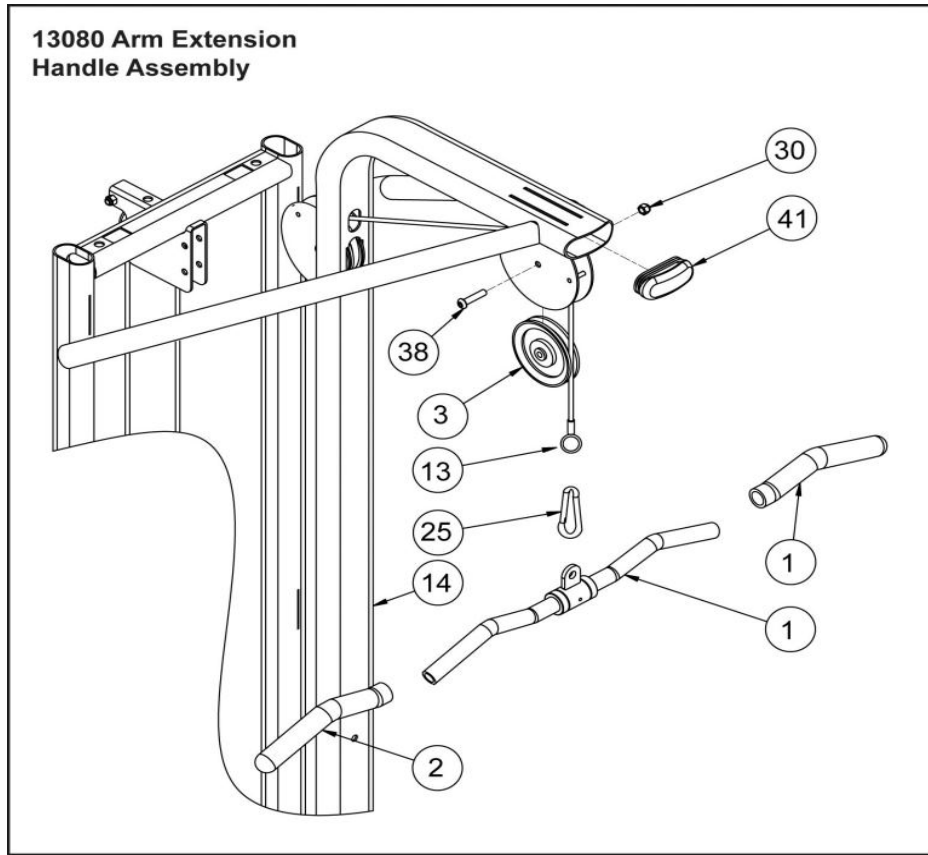

13080_Handle_Assembly

Ref #	Part Number	Qty	Description
1	02205	2	GRIP 10.00 FOAM
2	13000-399	2	Decal VR1
3	08014	1	PULLEY ASSEMBLY-4.50
13	13080-002	1	Cable SA
14	13080-200	1	W Main Frame Custom
25	3250201	1	Snap Link 3/8" D
30	HN704901	1	LOCKNUT .375-16 NYLON
38	JC700424	1	BHSCS .375-16 X 1.75
41	PP130002	1	INSERT DOMED PLASTIC