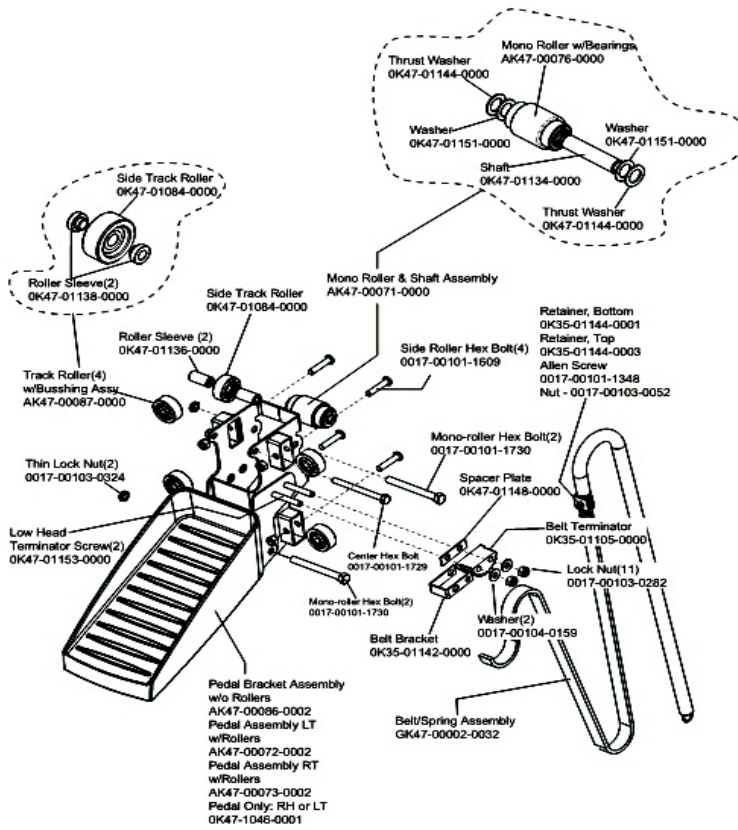

Pedal Assembly

Ref #	Part Number	Qty	Description
-	0017-00101-1348	2	Hardware: Allen Screw 0.875"
-	OK47-01134-0000	2	Roller Shaft
-	GK47-00002-0032	2	Belt/Spring Assembly
-	0017-00103-0324	6	Hardware: Thin Lock Nut 3/8" ID
-	OK35-01105-0000	2	Hardware: Belt Terminator
-	OK35-01144-0003	2	Retainer: Belt; Top
-	AK47-00073-0002	1	Pedal Assembly with Rollers - Right
-	AK47-00087-0000	8	Side-Roller with Bushing Assembly
-	OK47-01144-0000	4	Hardware: Thrust Washer
-	OK47-01153-0000	4	Hardware: Screw
-	OK47-01136-0000	4	Roller Sleeve
-	OK47-01138-0000	4	Roller Sleeve
-	0017-00104-0159	4	Hardware: Flat Washer 0.75" OD
-	0017-00101-1609	8	Hardware: Side Roller Hex Bolt 1.5"
-	0017-00101-1729	2	Hardware: Center Hex Bolt 3.5"
-	0017-00101-1730	4	Hardware: Mono-roller Hex Bolt 3.5"
-	0017-00103-0052	2	Hardware: Locking Nut ID
-	0017-00103-0282	2	Hardware: Locking Nut 5/16" ID
-	AK47-00072-0002	1	Pedal Assembly with Rollers - Left
-	OK47-01148-0000	2	Hardware: Spacer Plate
-	OK47-01084-0000	4	Side Track Roller
-	AK47-00076-0000	2	Mono-Rollers w/Bearings