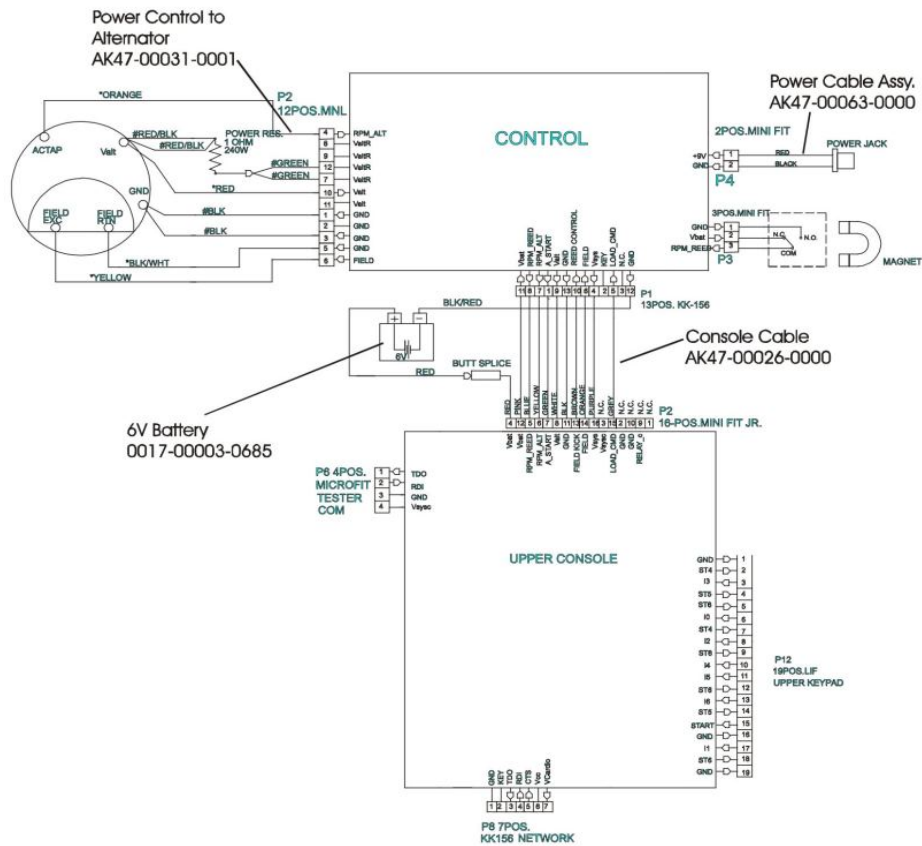

Cables

Ref #	Part Number	Qty	Description
-	AK47-00026-0000	1	Upper Console Cable
-	0017-00003-0685	1	6V Battery
-	AK47-00031-0001	1	Power Control Cable
-	AK47-00028-0000	1	Lifepulse Cable
-	AK47-00029-0000	1	Lifepulse Cable