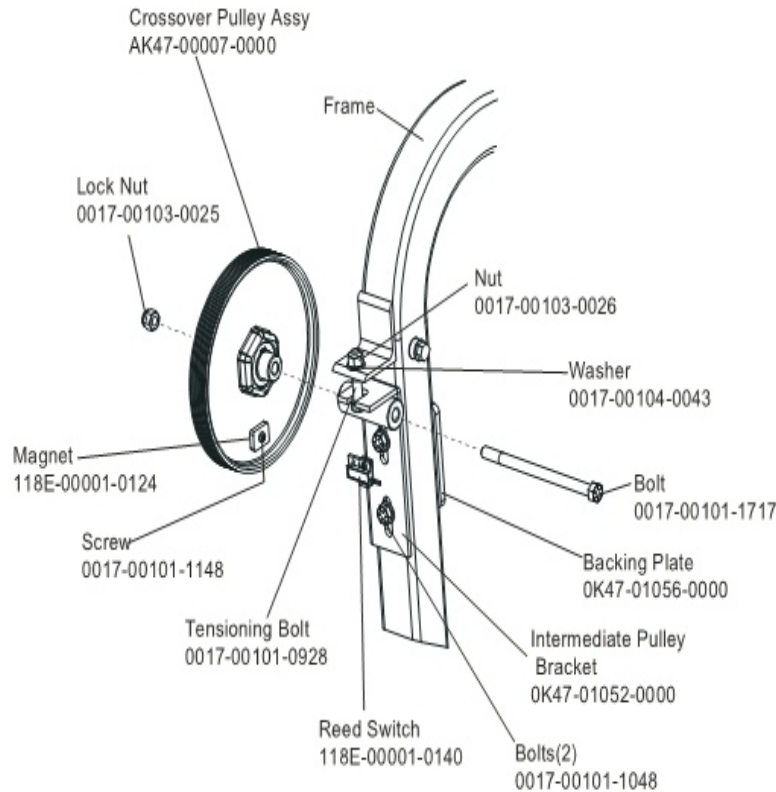

Clutch/Shaft/Pulley Assembly

Ref #	Part Number	Qty	Description
-	0017-00100-0107	1	Hardware: E-Ring 1"
-	OK47-01104-0000	3	Hardware: Thrust Washer
-	AK47-00043-0001	1	Right Clutch Sprocket Assembly
-	OK47-01105-0000	2	Hardware: Hardened Thrust Washer
-	GK47-00002-0036	1	KIT: STEPPER BELT AND PULLEY
-	AK47-00006-0000	1	Clutchshaft Pulley Assembly

Console and Related Components

Ref #	Part Number	Qty	Description
-	AK63-00121-0001	1	Console Case Assembly
-	AK47-00156-0001	1	Console Assembly English/Metric
-	0017-00101-1650	13	Hardware: Phillips Pan Screw 0.375"
-	A084-92219-A024	1	Console Board - Upper
-	AK47-00100-0001	1	Overlay/Bezel/Switch Assembly English/Metric
-	OK63-01029-0001	1	Battery Door

Crossover Pulley Assembly

Ref #	Part Number	Qty	Description
-	AK47-00007-0000	1	Crossover Pulley Assembly
-	0017-00103-0025	1	Hardware: Locking Nut 3/8" ID
-	0017-00101-1148	1	Hardware: Phillips Pan Bolt 0.75"
-	0017-00104-0043	1	Hardware: Flat Washer 0.734" OD
-	0017-00101-1048	2	Hardware: Bolt 3"
-	0K47-01052-0000	1	Intermediate Pulley Bracket
-	0017-00103-0026	1	Hardware: Hex Nut 3/8" ID
-	0K47-01056-0000	1	Plate
-	118E-00001-0140	1	Reed Switch SPDT
-	0017-00101-0928	1	Hardware: Tensioning Bolt 1.75"
-	0017-00101-1717	1	Hardware: Bolt 6"
-	118E-00001-0124	1	Auto-Start Magnet

Guide Rollers

Ref #	Part Number	Qty	Description
-	0K47-01154-0000	1	Spring Pulley Shaft
-	0K47-01066-0000	2	Return Spring Pulley
-	0017-00101-1048	1	Hardware: Bolt 3"
-	AK63-00008-0000	2	Idler w/Bearing
-	0017-00103-0025	2	Hardware: Locking Nut 3/8" ID
-	0017-00009-1147	2	Belt Idler Pulley
-	0017-00100-0050	6	Hardware: E-Ring .5"
-	0017-00101-1098	2	Hardware: Bolt 1.5"
-	0017-00101-1722	1	Hardware: Bolt 5"