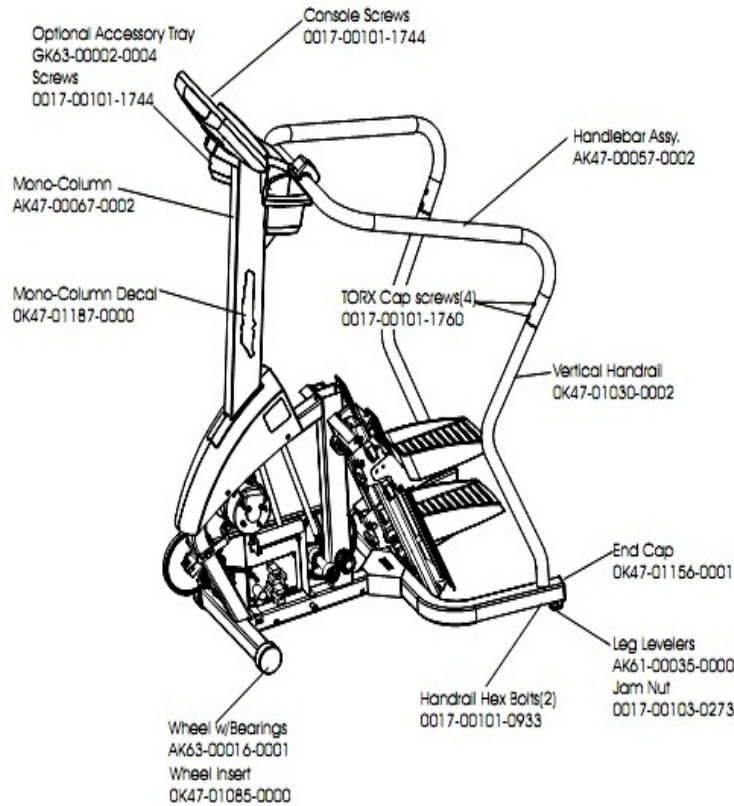

Console and Related Components

Ref #	Part Number	Qty	Description
-	AK63-00121-0001	1	Console Case Assembly
-	AK47-00156-0001	1	Console Assembly English/Metric
-	0017-00101-1650	13	Hardware: Phillips Pan Screw 0.375"
-	A084-92219-A024	1	Console Board - Upper
-	AK47-00100-0001	1	Overlay/Bezel/Switch Assembly English/Metric
-	OK63-01029-0001	1	Battery Door

Crossover Pulley Assembly

Ref #	Part Number	Qty	Description
-	AK47-00007-0000	1	Crossover Pulley Assembly
-	0017-00103-0025	1	Hardware: Locking Nut 3/8" ID
-	0017-00101-1148	1	Hardware: Phillips Pan Bolt 0.75"
-	0017-00104-0043	1	Hardware: Flat Washer 0.734" OD
-	0017-00101-1048	2	Hardware: Bolt 3"
-	0K47-01052-0000	1	Intermediate Pulley Bracket
-	0017-00103-0026	1	Hardware: Hex Nut 3/8" ID
-	0K47-01056-0000	1	Plate
-	118E-00001-0140	1	Reed Switch SPDT
-	0017-00101-0928	1	Hardware: Tensioning Bolt 1.75"
-	0017-00101-1717	1	Hardware: Bolt 6"
-	118E-00001-0124	1	Auto-Start Magnet

Frame Components

Ref #	Part Number	Qty	Description
-	OK47-01085-0000	2	Wheel Insert
-	OK47-01030-0002	2	Vertical Handrail
-	AK61-00035-0000	2	Leg Leveler
-	AK63-00016-0001	2	Wheel/Bearing Assembly
-	AK47-00110-0001	1	Bullhorn with HR - Right
-	AK47-00110-0002	1	Bullhorn with HR - Left
-	AK47-00198-0000	2	Handle Bar
-	GK63-00002-0004	1	Accessory Tray
-	OK47-01156-0001	2	End Cap
-	0017-00101-0933	2	Hardware: Handlebar Hex Screws 1.5"
-	GK63-00002-0063	1	Console English NTSC with FM
-	0017-00101-1760	4	Hardware: TORX Cap Screw 0.625"
-	AK63-00016-0000	2	Wheel/Bearing Assembly
-	0017-00101-1744	2	Hardware: Phillips Pan Screw
-	0017-00103-0273	2	Hardware: Hex Nut 3/8" ID
-	AK47-00159-0000	1	Mono-Column with Decal