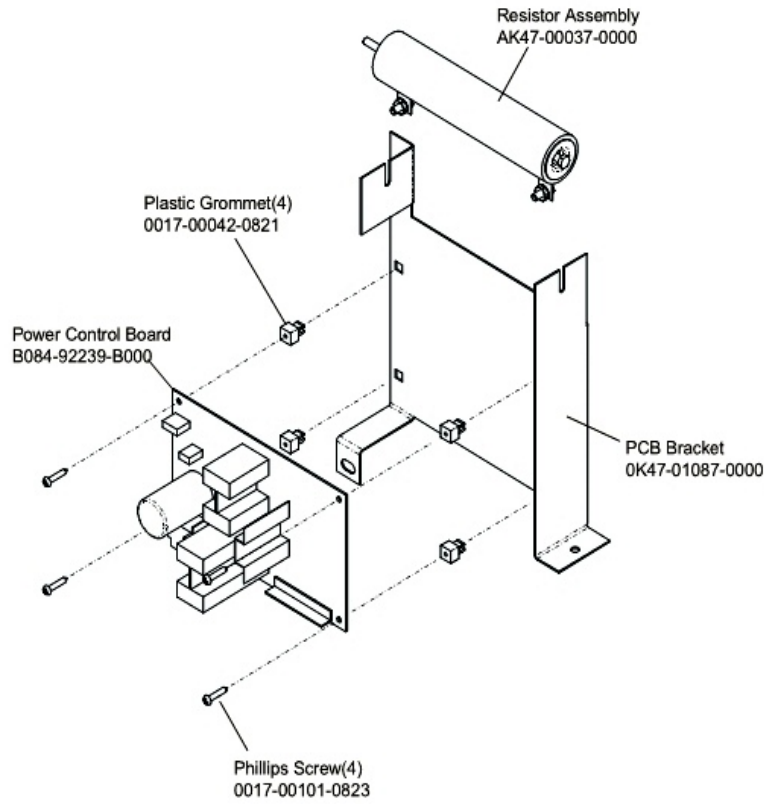

Power Control Board & Resistor

Ref #	Part Number	Qty	Description
-	0017-00042-0821	4	Hardware: Plastic Grommet
-	0K47-01087-0000	1	PCB Bracket
-	AK47-00037-0000	1	Resistor Assembly
-	0017-00101-0823	4	Hardware: Screw 0.75"
-	B084-92239-0000	1	PCB