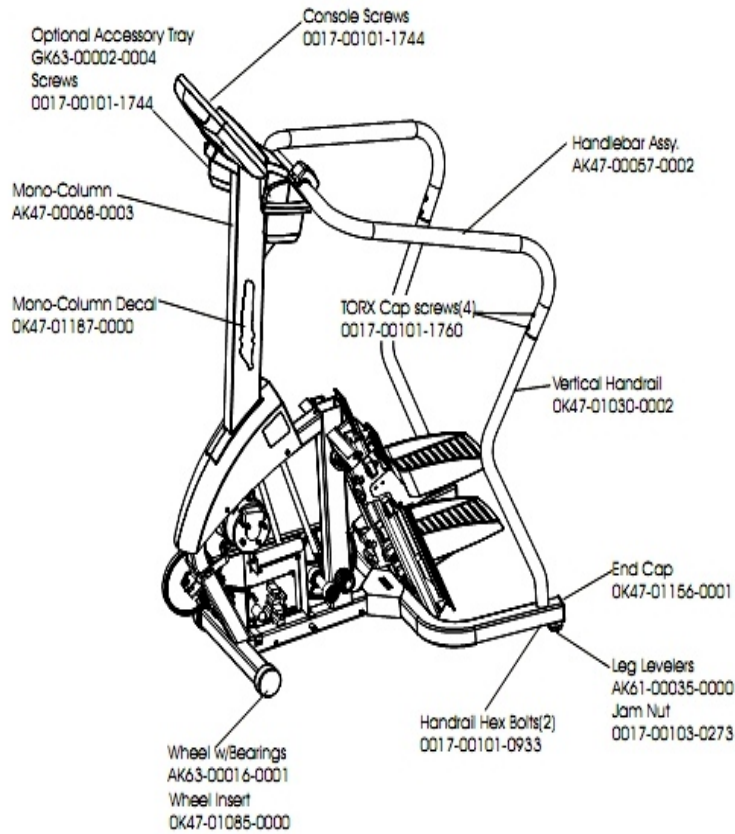

Console Components

Ref #	Part Number	Qty	Description
-	AK63-00121-0001	1	Console Case Assembly
-	A084-92220-A003	1	Console Board - Upper
-	OK63-01029-0001	1	Battery Door
-	AK47-00096-0001	1	Console Assembly English/Metric
-	AK47-00100-0001	1	Overlay/Bezel/Switch Assembly English/Metric
-	0017-00101-1650	13	Hardware: Phillips Pan Screw 0.375"

Crossover Pulley Assembly

Ref #	Part Number	Qty	Description
-	OK47-01056-0000	1	Plate
-	0017-00103-0025	1	Hardware: Locking Nut 3/8" ID
-	0017-00101-1048	2	Hardware: Bolt 3"
-	0017-00103-0026	1	Hardware: Hex Nut 3/8" ID
-	AK47-00007-0000	1	Crossover Pulley Assembly
-	0017-00101-1717	1	Hardware: Bolt 6"
-	AK63-00050-0000	1	Reed Switch Bracket Assembly
-	0017-00101-0928	1	Hardware: Tensioning Bolt 1.75"
-	0017-00101-1148	1	Hardware: Phillips Pan Bolt 0.75"
-	118E-00001-0124	1	Auto-Start Magnet
-	0017-00104-0043	1	Hardware: Flat Washer 0.734" OD
-	OK47-01052-0000	1	Intermediate Pulley Bracket

Frame Components

Ref #	Part Number	Qty	Description
-	OK47-01085-0000	2	Wheel Insert
-	AK61-00035-0000	2	Leg Leveler
-	AK63-00016-0001	2	Wheel/Bearing Assembly
-	AK47-00198-0000	1	Handle Bar
-	GK63-00002-0004	1	Accessory Tray
-	OK47-01156-0001	2	End Cap
-	OK47-01030-0002	2	Vertical Handrail
-	AK47-00068-0003	1	Mono-Column
-	0017-00101-1760	8	Hardware: TORX Cap Screw 0.625"
-	OK47-01187-0000	2	Mono-Column Decal
-	0017-00101-1744	10	Hardware: Phillips Pan Screw
-	0017-00103-0273	2	Hardware: Hex Nut 3/8" ID
-	0017-00101-0933	4	Hardware: Handlebar Hex Screws 1.5"

Guide Rollers

Ref #	Part Number	Qty	Description
-	OK47-01154-0000	1	Spring Pulley Shaft
-	OK47-01066-0000	2	Return Spring Pulley
-	0017-00101-1048	1	Hardware: Bolt 3"
-	AK63-00008-0000	2	Idler w/Bearing
-	0017-00103-0025	2	Hardware: Locking Nut 3/8" ID
-	0017-00009-1147	2	Belt Idler Pulley
-	0017-00100-0050	6	Hardware: E-Ring .5"
-	0017-00101-1098	2	Hardware: Bolt 1.5"
-	0017-00101-1722	1	Hardware: Bolt 5"