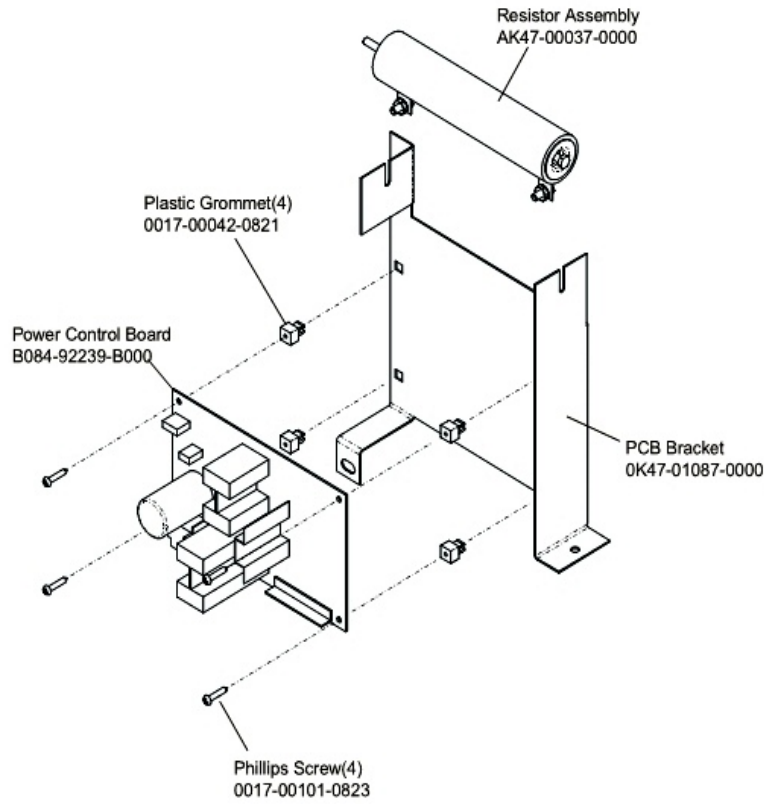

Power Control Board and Resistor

Ref #	Part Number	Qty	Description
-	0017-00101-0823	4	Hardware: Screw 0.75"
-	AK47-00037-0000	1	Resistor Assembly
-	OK47-01087-0000	1	PCB Bracket
-	B084-92239-0000	1	PCB
-	0017-00042-0821	4	Hardware: Plastic Grommet