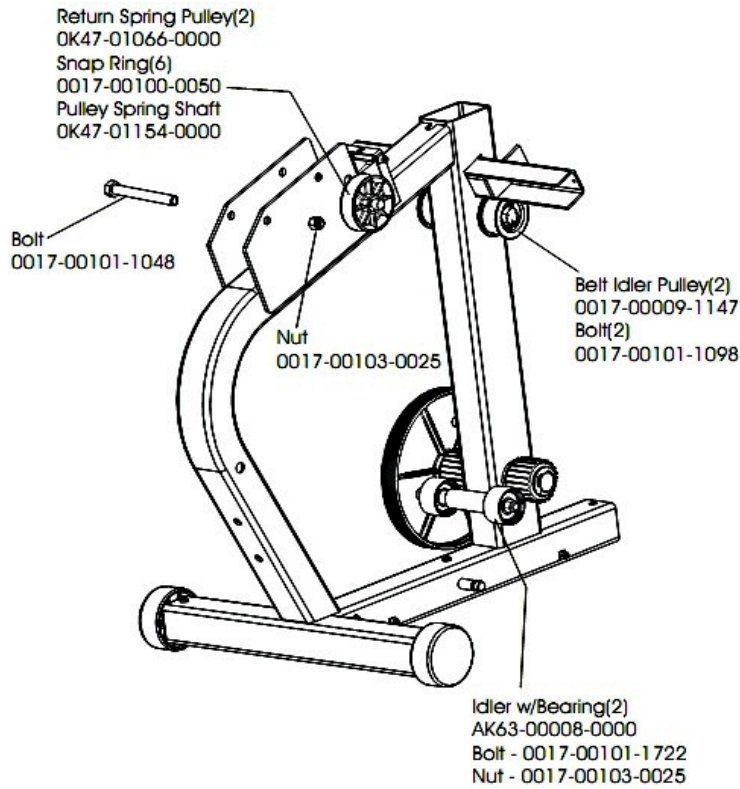

Console Components

Ref #	Part Number	Qty	Description
-	AK63-00121-0001	1	Console Case Assembly
-	A084-92220-A003	1	Console Board - Upper
-	OK63-01029-0001	1	Battery Door
-	AK47-00096-0001	1	Console Assembly English/Metric
-	AK47-00100-0001	1	Overlay/Bezel/Switch Assembly English/Metric
-	0017-00101-1650	13	Hardware: Phillips Pan Screw 0.375"

Crossover Pulley Assembly

Ref #	Part Number	Qty	Description
-	OK47-01056-0000	1	Plate
-	0017-00103-0025	1	Hardware: Locking Nut 3/8" ID
-	0017-00101-1048	2	Hardware: Bolt 3"
-	0017-00103-0026	1	Hardware: Hex Nut 3/8" ID
-	AK47-00007-0000	1	Crossover Pulley Assembly
-	0017-00101-1717	1	Hardware: Bolt 6"
-	AK63-00050-0000	1	Reed Switch Bracket Assembly
-	0017-00101-0928	1	Hardware: Tensioning Bolt 1.75"
-	0017-00101-1148	1	Hardware: Phillips Pan Bolt 0.75"
-	118E-00001-0124	1	Auto-Start Magnet
-	0017-00104-0043	1	Hardware: Flat Washer 0.734" OD
-	OK47-01052-0000	1	Intermediate Pulley Bracket

Frame Components

Ref #	Part Number	Qty	Description
-	OK47-01085-0000	2	Wheel Insert
-	AK61-00035-0000	2	Leg Leveler
-	AK63-00016-0001	2	Wheel/Bearing Assembly
-	AK47-00198-0000	1	Handle Bar
-	GK63-00002-0004	1	Accessory Tray
-	OK47-01156-0001	2	End Cap
-	OK47-01030-0002	2	Vertical Handrail
-	AK47-00068-0003	1	Mono-Column
-	0017-00101-1760	8	Hardware: TORX Cap Screw 0.625"
-	OK47-01187-0000	2	Mono-Column Decal
-	0017-00101-1744	10	Hardware: Phillips Pan Screw
-	0017-00103-0273	2	Hardware: Hex Nut 3/8" ID
-	0017-00101-0933	4	Hardware: Handlebar Hex Screws 1.5"

Guide Rollers

Ref #	Part Number	Qty	Description
-	OK47-01154-0000	1	Spring Pulley Shaft
-	OK47-01066-0000	2	Return Spring Pulley
-	0017-00101-1048	1	Hardware: Bolt 3"
-	AK63-00008-0000	2	Idler w/Bearing
-	0017-00103-0025	2	Hardware: Locking Nut 3/8" ID
-	0017-00009-1147	2	Belt Idler Pulley
-	0017-00100-0050	6	Hardware: E-Ring .5"
-	0017-00101-1098	2	Hardware: Bolt 1.5"
-	0017-00101-1722	1	Hardware: Bolt 5"