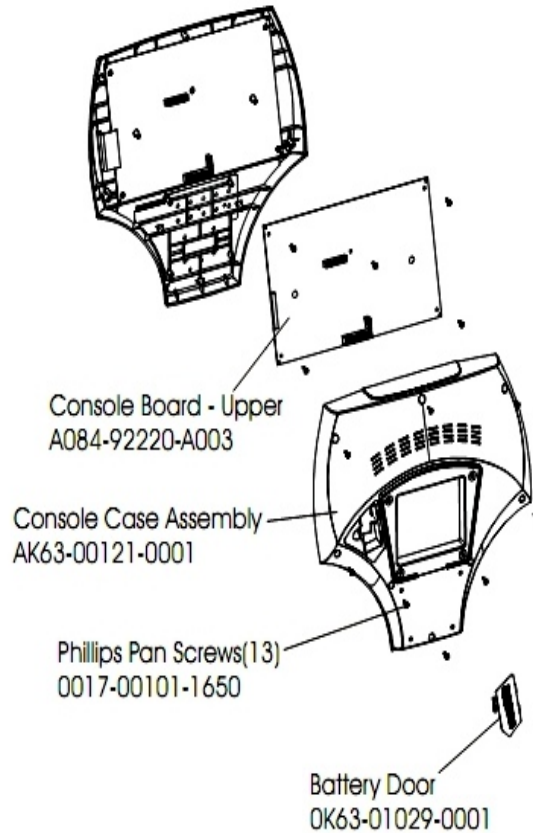

Alternator Assembly

Ref #	Part Number	Qty	Description
-	0017-00101-0986	1	Hardware: Bolt 0.75"
-	0017-00103-0117	1	Hardware: Locking Nut 1/2" ID
-	0017-00101-0962	1	Hardware: Alternator Pivot Bolt 3.5"
-	OK47-01230-0000	1	FLYWHEEL
-	0017-00104-0043	2	Hardware: Flat Washer 0.734" OD
-	OK47-01053-0000	1	Tensioning Bracket
-	OK47-01229-0000	1	BELT: POLY-V; 320J6; 32.00 IN.
-	AK47-00038-0000	1	Alternator with Flywheel

Cables

Ref #	Part Number	Qty	Description
-	0017-00003-0704	1	Line Cord 10A 125 V
-	0017-00003-0685	1	6V Battery
-	AK47-00063-0000	1	DC Power Cable
-	118E-00001-0267	2	Power Supply: External; 9V; 3 AMP
-	AK63-00050-0000	1	Reed Switch Bracket Assembly
-	AK47-00031-0001	1	Power Control Cable
-	AK47-00026-0000	1	Upper Console Cable

Clutch, Shaft and Pulley Assembly

Ref #	Part Number	Qty	Description
-	OK47-01104-0000	3	Hardware: Thrust Washer
-	0017-00100-0107	1	Hardware: E-Ring 1"
-	AK47-00006-0000	1	Clutchshaft Pulley Assembly
-	AK47-00043-0001	1	Right Clutch Sprocket Assembly
-	GK47-00002-0036	1	KIT: STEPPER BELT AND PULLEY
-	OK47-01105-0000	2	Hardware: Hardened Thrust Washer

Console Components

Ref #	Part Number	Qty	Description
-	AK63-00121-0001	1	Console Case Assembly
-	A084-92220-A003	1	Console Board - Upper
-	OK63-01029-0001	1	Battery Door
-	AK47-00096-0001	1	Console Assembly English/Metric
-	AK47-00100-0001	1	Overlay/Bezel/Switch Assembly English/Metric
-	0017-00101-1650	13	Hardware: Phillips Pan Screw 0.375"