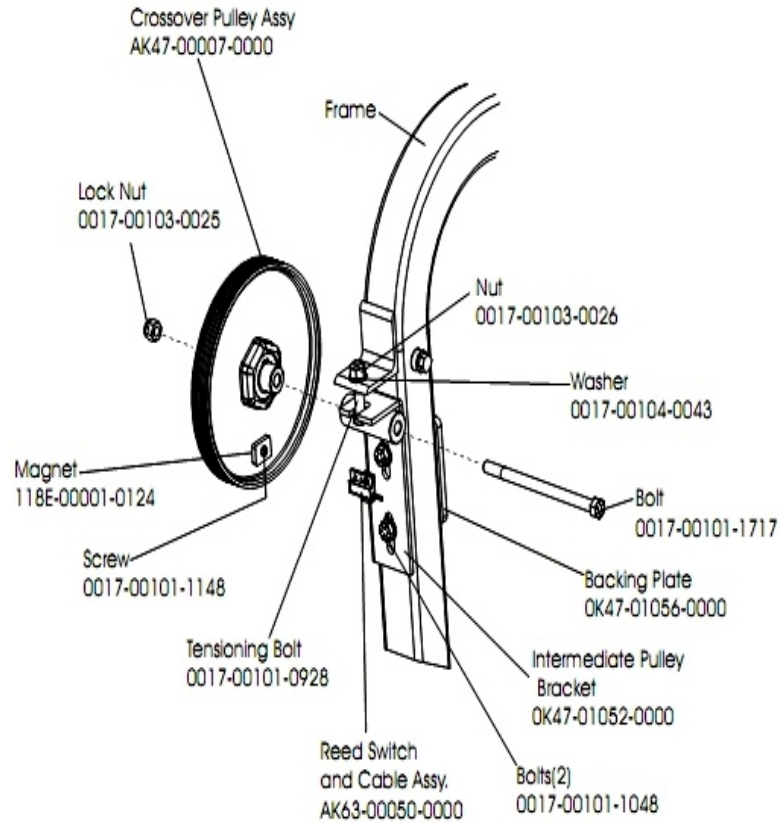

Alternator Assembly

Ref #	Part Number	Qty	Description
-	0017-00101-0986	1	Hardware: Bolt 0.75"
-	0017-00103-0117	1	Hardware: Locking Nut 1/2" ID
-	0017-00101-0962	1	Hardware: Alternator Pivot Bolt 3.5"
-	OK47-01230-0000	1	FLYWHEEL
-	0017-00104-0043	2	Hardware: Flat Washer 0.734" OD
-	OK47-01053-0000	1	Tensioning Bracket
-	OK47-01229-0000	1	BELT: POLY-V; 320J6; 32.00 IN.
-	AK47-00038-0000	1	Alternator with Flywheel

Clutch, Shaft and Pulley Assembly

Ref #	Part Number	Qty	Description
-	OK47-01104-0000	3	Hardware: Thrust Washer
-	0017-00100-0107	1	Hardware: E-Ring 1"
-	AK47-00006-0000	1	Clutchshaft Pulley Assembly
-	AK47-00043-0001	1	Right Clutch Sprocket Assembly
-	GK47-00002-0036	1	KIT: STEPPER BELT AND PULLEY
-	OK47-01105-0000	2	Hardware: Hardened Thrust Washer

Console Components

Ref #	Part Number	Qty	Description
-	AK63-00121-0001	1	Console Case Assembly
-	A084-92220-A003	1	Console Board - Upper
-	OK63-01029-0001	1	Battery Door
-	AK47-00096-0001	1	Console Assembly English/Metric
-	AK47-00100-0001	1	Overlay/Bezel/Switch Assembly English/Metric
-	0017-00101-1650	13	Hardware: Phillips Pan Screw 0.375"

Crossover Pulley Assembly

Ref #	Part Number	Qty	Description
-	OK47-01056-0000	1	Plate
-	0017-00103-0025	1	Hardware: Locking Nut 3/8" ID
-	0017-00101-1048	2	Hardware: Bolt 3"
-	0017-00103-0026	1	Hardware: Hex Nut 3/8" ID
-	AK47-00007-0000	1	Crossover Pulley Assembly
-	0017-00101-1717	1	Hardware: Bolt 6"
-	AK63-00050-0000	1	Reed Switch Bracket Assembly
-	0017-00101-0928	1	Hardware: Tensioning Bolt 1.75"
-	0017-00101-1148	1	Hardware: Phillips Pan Bolt 0.75"
-	118E-00001-0124	1	Auto-Start Magnet
-	0017-00104-0043	1	Hardware: Flat Washer 0.734" OD
-	OK47-01052-0000	1	Intermediate Pulley Bracket