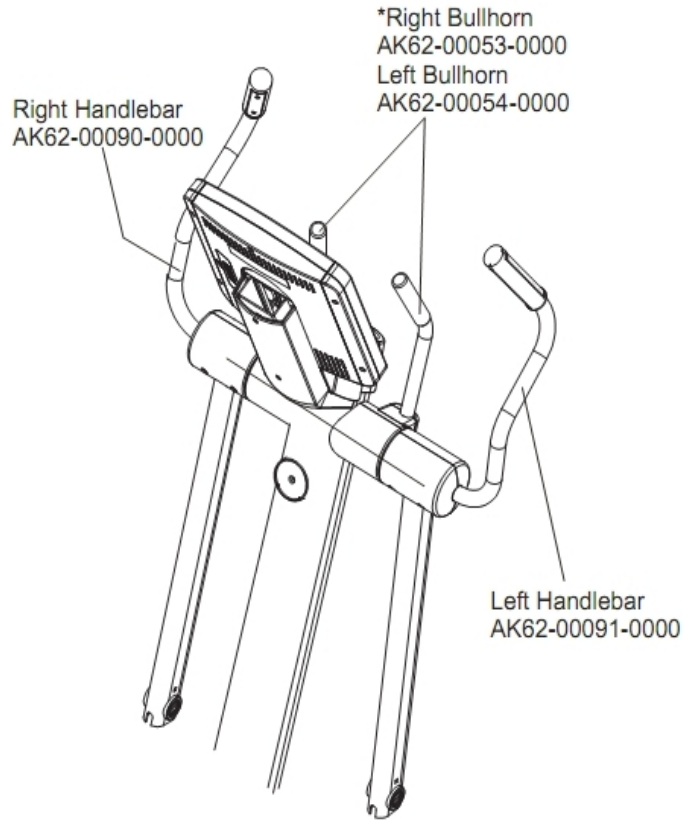

Handlebars And Bullhorns

Ref #	Part Number	Qty	Description
-	0K62-01199-0001	2	Bullhorn Gasket
-	AK62-00091-0000	1	Handlebar: Left
-	AK62-00057-0001	1	Right Bullhorn
-	AK62-00058-0001	1	Left Bullhorn
-	0K62-01136-0000	2	Grip
-	AK62-00090-0000	1	Handlebar: Right
-	AK62-00053-0001	1	Right Bullhorn
-	AK62-00054-0001	1	Left Bullhorn