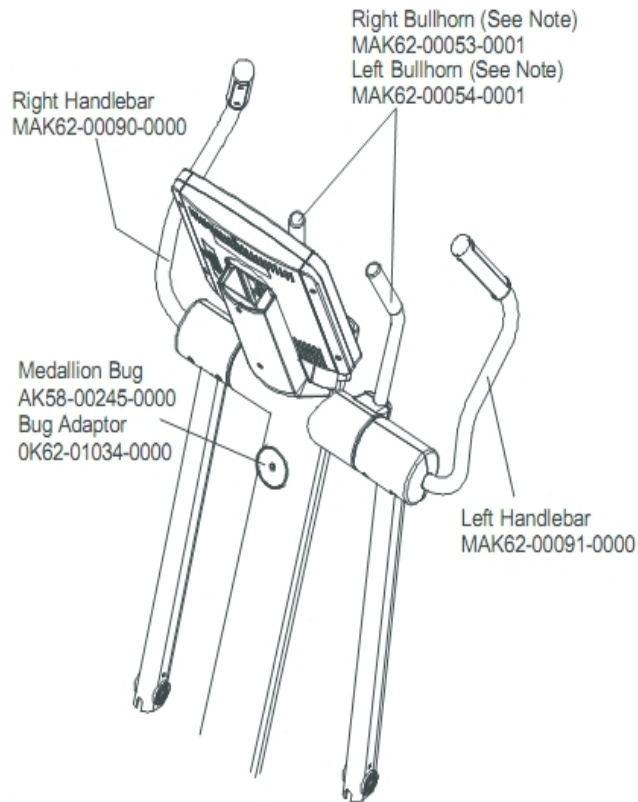

Handlebars And Bullhorns

Ref #	Part Number	Qty	Description
-	OK62-01034-0001	1	Bug Adaptor
-	OK62-01199-0001	2	Bullhorn Gasket
-	AK62-00091-0000	1	Handlebar: Left
-	AK58-00245-0000	1	Bug Medallion
-	AK62-00057-0001	1	Right Bullhorn
-	AK62-00054-0001	1	Left Bullhorn
-	OK62-01136-0000	2	Grip
-	AK62-00090-0000	1	Handlebar: Right
-	AK62-00053-0001	1	Right Bullhorn
-	AK62-00058-0001	1	Left Bullhorn