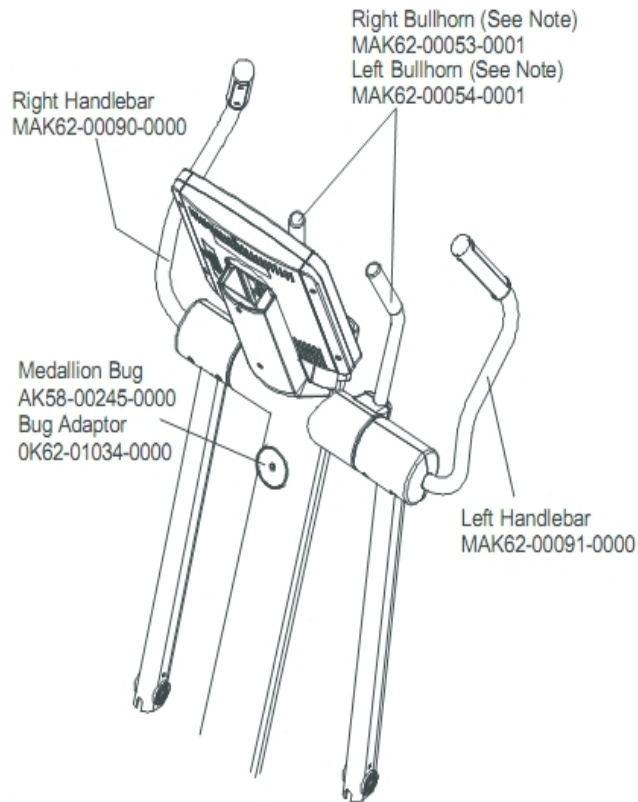

Handlebars and Bullhorns

Ref #	Part Number	Qty	Description
-	OK62-01034-0001	1	Bug Adaptor
-	OK62-01199-0001	2	Bullhorn Gasket
-	AK62-00091-0000	1	Handlebar: Left
-	AK58-00245-0000	1	Bug Medallion
-	AK62-00058-0001	1	Left Bullhorn
-	AK62-00054-0001	1	Left Bullhorn
-	OK62-01136-0000	2	Grip
-	AK62-00090-0000	1	Handlebar: Right
-	AK62-00053-0001	1	Right Bullhorn
-	AK62-00057-0001	1	Right Bullhorn