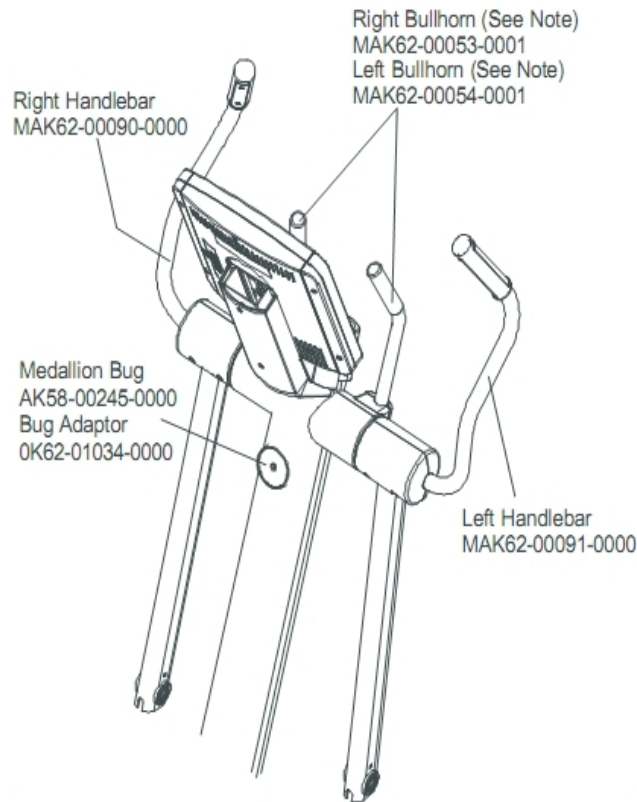

Handlebars and Bullhorns

Ref #	Part Number	Qty	Description
-	OK62-01034-0001	1	Bug Adaptor
-	OK62-01199-0001	2	Bullhorn Gasket
-	AK62-00091-0000	1	Handlebar: Left
-	AK58-00245-0000	1	Bug Medallion
-	AK62-00090-0000	1	Handlebar: Right
-	AK62-00054-0001	1	Left Bullhorn
-	AK62-00053-0001	1	Right Bullhorn
-	AK62-00058-0001	1	Left Bullhorn
-	OK62-01136-0000	2	Grip
-	AK62-00057-0001	1	Right Bullhorn